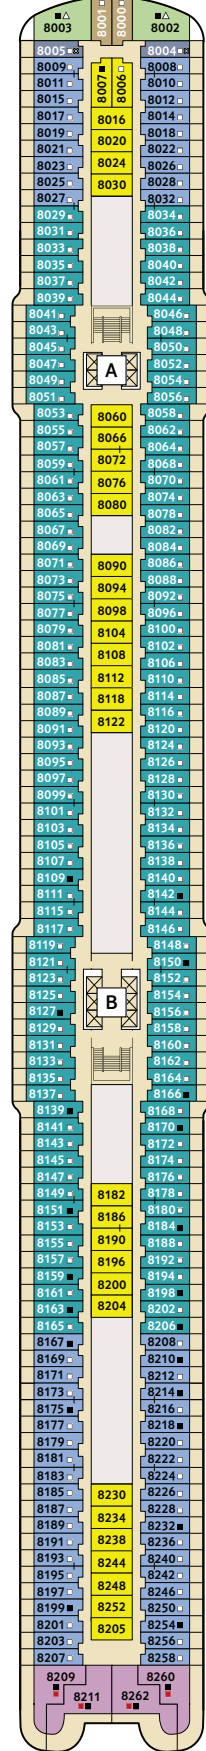

Legende

- Restaurant
- Bar
- SPA & Sport
- Unterhaltung/Theater
- Betriebsräume
- Küche
- Bettcouch
- Doppelbettcouch
- Betten nicht auseinanderstellbar

A B Treppenhausbezeichnung

- 1 X-Sonnendeck
- 2 Hoheluft Bar
- 3 Ausguck
- 4 Sport & Gesundheit
- 5 X-Bar
- 6 Außenalster – Bar & Grill
- 7 Arena
- 8 Insel der Seeräuber – Kids-Club
- 9 Nest – Baby-Raum
- 10 Entspannungslogen
- 11 Überschau Bar
- 12 X-Lounge
- 13 Fischmarkt
- 14 Anckelmannsplatz – Buffet-Restaurant
- 15 Backstube
- 16 Bosphorus – Snackbar
- 17 Lagune
- 18 Ausgabe Handtücher und Kuscheldecken
- 19 Unverzicht Bar
- 20 Eis Bar
- 21 Swimmingpool
- 22 Himmel & Meer Lounge
- 23 Sauna
- 24 SPA & Meer

* Beispielhafte Darstellung der Kabinenummern. Änderungen vorbehalten.

Für **Innenkabinen** mit geraden Kabinenummern gilt: Türen öffnen sich steuerbord (in Schiffsrichtung rechts). Hat Ihre Innenkabine eine ungerade Kabinenummer, so öffnet sich die Tür backbord (in Schiffsrichtung links).

360° 360°-PANORAMEN:
www.tuicruises.com/neue-mein-schiff-1
www.tuicruises.com/neue-mein-schiff-2

10 PERLE

9 KORALLE

8 MUSCHEL

7 HANSE

6 BOJE

KABINENKATEGORIEN*

- 10157 Panorama Suite
- 10206 Schöne Aussicht Suite
- 8209 Horizont Suite
- 10015 Junior Suite Balkon
- 6004 Familienkabine Balkon
- 9000 Familienkabine Außen Kat. A
- 7000 Familienkabine Außen Kat. B
- 10000 Balkonkabine Kat. A
- 9027 Balkonkabine Kat. C
- 9010 Balkonkabine Kat. D
- 8009 Balkonkabine Kat. E
- 7007 Balkonkabine Kat. F
- 6002 Balkonkabine Kat. G
- 9007 Balkonkabine Kat. H
- 8000 Außenkabine Kat. A
- 10005 Innenkabine Kat. A
- 8007 Innenkabine Kat. B
- 6001 Innenkabine Kat. C

- 26 Brücke
- 27 X-Panoramadeck

* Beispielhafte Darstellung der Kabinenummern. Änderungen vorbehalten.

Für **Innenkabinen** mit geraden Kabinenummern gilt: Türen öffnen sich steuerbord (in Schiffsrichtung rechts). Hat Ihre Innenkabine eine ungerade Kabinenummer, so öffnet sich die Tür backbord (in Schiffsrichtung links).