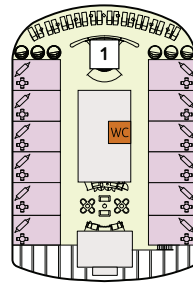

NEUE Mein Schiff 1

NEUE Mein Schiff 2

KABINENKATEGORIEN*

- 15000 Himmel & Meer Suite
- 14000 Übersee Suite
- 11201 Junior Suite Balkon
- 11195 Premium Verandakabine
- 11000 SPA Balkonkabine
- 14009 Balkonkabine Kat. A
- 11031 Balkonkabine Kat. B
- 11155 Balkonkabine Kat. C
- 11003 Innenkabine Kat. A

Legende

- Restaurant
- Bar
- SPA & Sport
- Unterhaltung/Theater
- Betriebsräume
- Küche
- Bettcouch
- Doppelbettcouch
- Betten nicht auseinanderstellbar

A B Treppenhausbezeichnung

- 1 X-Sonnendeck
- 2 Hoheluft Bar
- 3 Ausguck
- 4 Sport & Gesundheit
- 5 X-Bar
- 6 Außenalster – Bar & Grill
- 7 Arena
- 8 Insel der Seeräuber – Kids-Club
- 9 Nest – Baby-Raum
- 10 Entspannungslogen
- 11 Überschau Bar
- 12 X-Lounge
- 13 Fischmarkt
- 14 Anckelmannsplatz – Buffet-Restaurant
- 15 Backstube
- 16 Bosphorus – Snackbar
- 17 Lagune
- 18 Ausgabe Handtücher und Kuscheldecken
- 19 Unverzicht Bar
- 20 Eis Bar
- 21 Swimmingpool
- 22 Himmel & Meer Lounge
- 23 Sauna
- 24 SPA & Meer

* Beispielhafte Darstellung der Kabinenummern. Änderungen vorbehalten.

Für **Innenkabinen** mit geraden Kabinenummern gilt: Türen öffnen sich steuerbord (in Schiffsrichtung rechts). Hat Ihre Innenkabine eine ungerade Kabinenummer, so öffnet sich die Tür backbord (in Schiffsrichtung links).

* Beispielhafte Darstellung der Kabinennummern. Änderungen vorbehalten.

Für **Innenkabinen** mit geraden Kabinennummern gilt: Türen öffnen sich steuerbord (in Schiffsrichtung rechts). Hat Ihre Innenkabine eine ungerade Kabinennummer, so öffnet sich die Tür backbord (in Schiffsrichtung links).