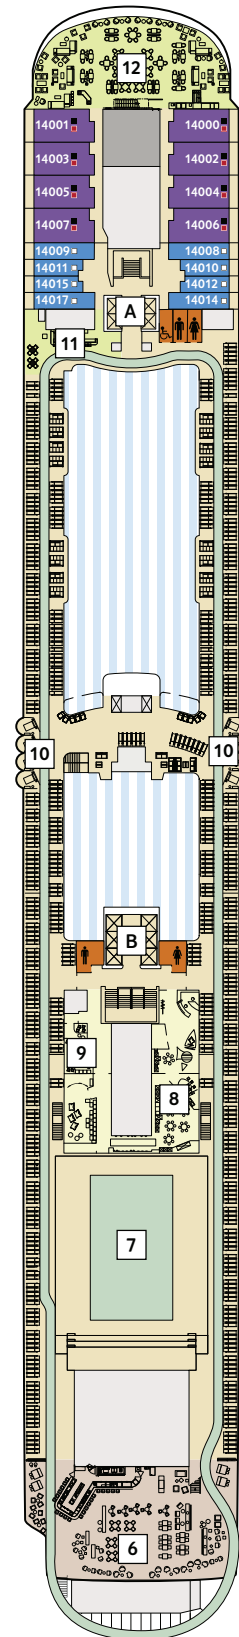

NEUE Mein Schiff 1

NEUE Mein Schiff 2

KABINENKATEGORIEN*

- 15000 Himmel & Meer Suite
- 14000 Übersee Suite
- 11201 Junior Suite Balkon
- 11195 Premium Verandakabine
- 11000 SPA Balkonkabine
- 14009 Balkonkabine Kat. A
- 11031 Balkonkabine Kat. B
- 11155 Balkonkabine Kat. C
- 11003 Innenkabine Kat. A

Legende

- Restaurant
- Bar
- SPA & Sport
- Unterhaltung/Theater
- Betriebsräume
- Küche
- Bettcouch
- Doppelbettcouch
- Betten nicht auseinanderstellbar

A B Treppenhausbezeichnung

- 1 X-Sonnendeck
- 2 Hoheluft Bar
- 3 Ausguck
- 4 Sport & Gesundheit
- 5 X-Bar
- 6 Außenalster – Bar & Grill
- 7 Arena
- 8 Insel der Seeräuber – Kids-Club
- 9 Nest – Baby-Raum
- 10 Entspannungslogen
- 11 Überschau Bar
- 12 X-Lounge
- 13 Fischmarkt
- 14 Anckelmannsplatz – Buffet-Restaurant
- 15 Backstube
- 16 Bosphorus – Snackbar
- 17 Lagune
- 18 Ausgabe Handtücher und Kuscheldecken
- 19 Unverzicht Bar
- 20 Eis Bar
- 21 Swimmingpool
- 22 Himmel & Meer Lounge
- 23 Sauna
- 24 SPA & Meer

* Beispielhafte Darstellung der Kabinenummern. Änderungen vorbehalten.

Für **Innenkabinen** mit geraden Kabinenummern gilt: Türen öffnen sich steuerbord (in Schiffsrichtung rechts). Hat Ihre Innenkabine eine ungerade Kabinenummer, so öffnet sich die Tür backbord (in Schiffsrichtung links).

- 26 Brücke
- 27 X-Panoramadeck

* Beispielhafte Darstellung der Kabinenummern. Änderungen vorbehalten.

Für **Innenkabinen** mit geraden Kabinenummern gilt: Türen öffnen sich steuerbord (in Schiffsrichtung rechts). Hat Ihre Innenkabine eine ungerade Kabinenummer, so öffnet sich die Tür backbord (in Schiffsrichtung links).