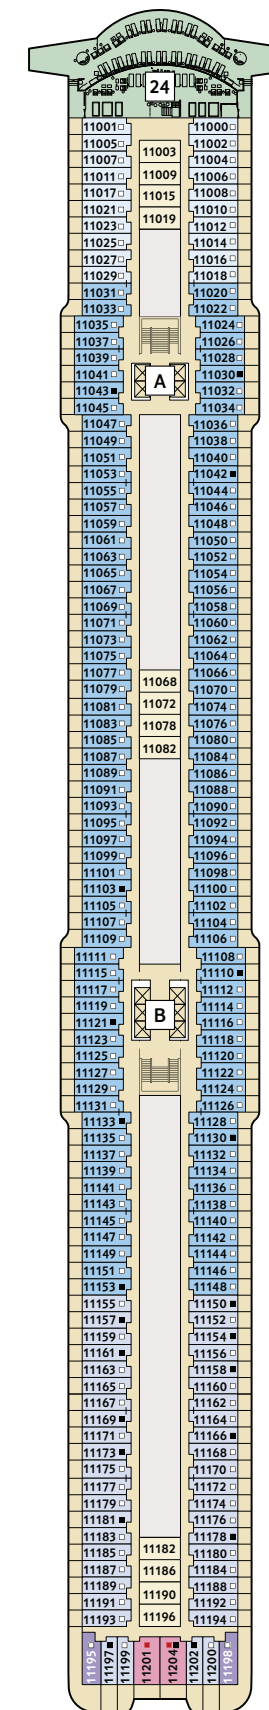

NEUE Mein Schiff 1

NEUE Mein Schiff 2

KABINENKATEGORIEN*

- 15000 Himmel & Meer Suite
- 14000 Übersee Suite
- 11201 Junior Suite Balkon
- 11195 Premium Verandakabine
- 11000 SPA Balkonkabine
- 14009 Balkonkabine Kat. A
- 11031 Balkonkabine Kat. B
- 11155 Balkonkabine Kat. C
- 11003 Innenkabine Kat. A

Legende

- Restaurant
- Bar
- SPA & Sport
- Unterhaltung/Theater
- Betriebsräume
- Küche
- Bettcouch
- Doppelbettcouch
- Betten nicht auseinanderstellbar

A B Treppenhausbezeichnung

- 1 X-Sonnendeck
- 2 Hoheluft Bar
- 3 Ausguck
- 4 Sport & Gesundheit
- 5 X-Bar
- 6 Außenalster – Bar & Grill
- 7 Arena
- 8 Insel der Seeräuber – Kids-Club
- 9 Nest – Baby-Raum
- 10 Entspannungslogen
- 11 Überschau Bar
- 12 X-Lounge
- 13 Fischmarkt
- 14 Anckelmannsplatz – Buffet-Restaurant
- 15 Backstube
- 16 Bosphorus – Snackbar
- 17 Lagune
- 18 Ausgabe Handtücher und Kuscheldecken
- 19 Unverzicht Bar
- 20 Eis Bar
- 21 Swimmingpool
- 22 Himmel & Meer Lounge
- 23 Sauna
- 24 SPA & Meer

* Beispielhafte Darstellung der Kabinenummern. Änderungen vorbehalten.

Für **Innenkabinen** mit geraden Kabinenummern gilt: Türen öffnen sich steuerbord (in Schiffsrichtung rechts). Hat Ihre Innenkabine eine ungerade Kabinenummer, so öffnet sich die Tür backbord (in Schiffsrichtung links).

- 26 Brücke
- 27 X-Panoramadeck

* Beispielhafte Darstellung der Kabinenummern. Änderungen vorbehalten.

Für **Innenkabinen** mit geraden Kabinenummern gilt: Türen öffnen sich steuerbord (in Schiffsrichtung rechts). Hat Ihre Innenkabine eine ungerade Kabinenummer, so öffnet sich die Tür backbord (in Schiffsrichtung links).