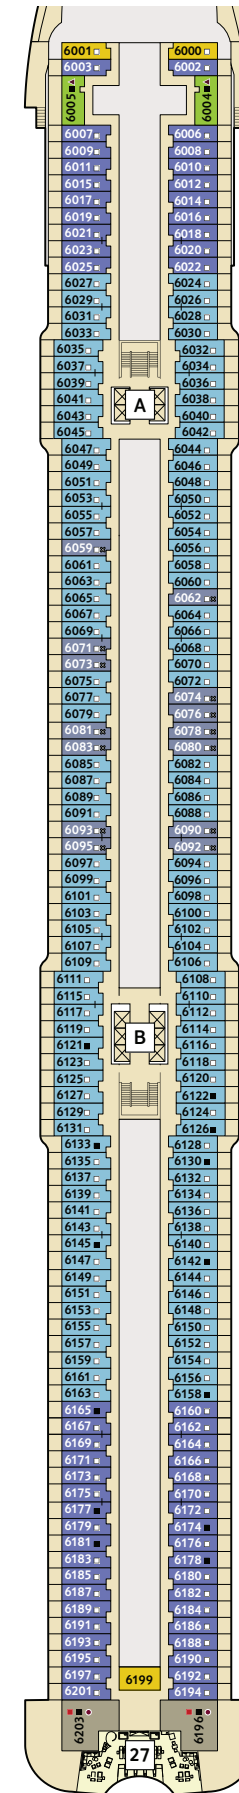

* Beispielhafte Darstellung der Kabinenummern. Änderungen vorbehalten.

Für **Innenkabinen** mit geraden Kabinenummern gilt: Türen öffnen sich steuerbord (in Schiffsrichtung rechts). Hat Ihre Innenkabine eine ungerade Kabinenummer, so öffnet sich die Tür backbord (in Schiffsrichtung links).

360° 360°-PANORAMEN:
www.tuicruises.com/neue-mein-schiff-1
www.tuicruises.com/neue-mein-schiff-2

10 PERLE

9 KORALLE

8 MUSCHEL

7 HANSE

6 BOJE

KABINENKATEGORIEN*

- 10157 Panorama Suite
- 10206 Schöne Aussicht Suite
- 8209 Horizont Suite
- 10015 Junior Suite Balkon
- 6004 Familienkabine Balkon
- 9000 Familienkabine Außen Kat. A
- 7000 Familienkabine Außen Kat. B
- 10000 Balkonkabine Kat. A
- 9027 Balkonkabine Kat. C
- 9010 Balkonkabine Kat. D
- 8009 Balkonkabine Kat. E
- 7007 Balkonkabine Kat. F
- 6002 Balkonkabine Kat. G
- 9007 Balkonkabine Kat. H
- 8000 Außenkabine Kat. A
- 10005 Innenkabine Kat. A
- 8007 Innenkabine Kat. B
- 6001 Innenkabine Kat. C

Legende

- Restaurant
- Bar
- SPA & Sport
- Unterhaltung/Theater
- Betriebsräume
- Küche
- Barrierefreie Kabine
- Verbindungstür
- Hochbett
- Bettcouch
- Doppelbettcouch
- Zusätzliches Schlafzimmer mit Doppelbett
- 1 Pullman-Bett (ausklappbares Oberbett)
- Kabine mit Sichtbehinderung
- Betten nicht auseinanderstellbar
- Treppenhausbezeichnung

- 26 Brücke
- 27 X-Panoramadeck

* Beispielhafte Darstellung der Kabinenummern. Änderungen vorbehalten.

Für **Innenkabinen** mit geraden Kabinenummern gilt: Türen öffnen sich steuerbord (in Schiffsrichtung rechts). Hat Ihre Innenkabine eine ungerade Kabinenummer, so öffnet sich die Tür backbord (in Schiffsrichtung links).