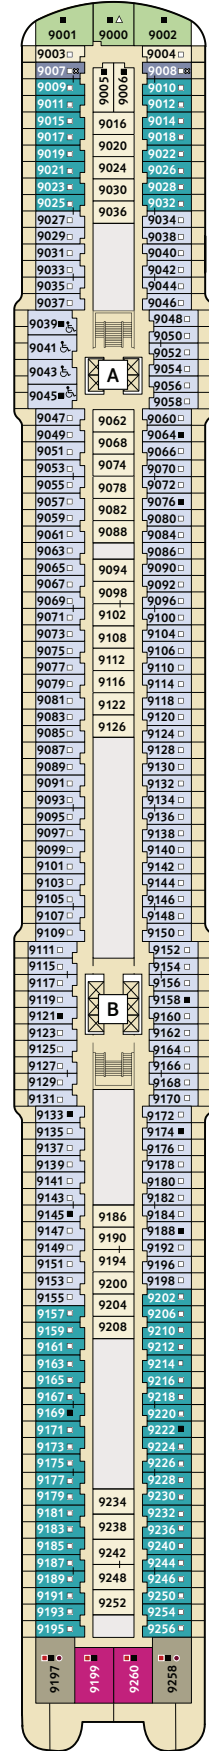

NEUE Mein Schiff 1

NEUE Mein Schiff 2

KABINENKATEGORIEN*

- 15000 Himmel & Meer Suite
- 14000 Übersee Suite
- 11201 Junior Suite Balkon
- 11195 Premium Verandakabine
- 11000 SPA Balkonkabine
- 14009 Balkonkabine Kat. A
- 11031 Balkonkabine Kat. B
- 11155 Balkonkabine Kat. C
- 11003 Innenkabine Kat. A

Legende

- Restaurant
- Bar
- SPA & Sport
- Unterhaltung/Theater
- Betriebsräume
- Küche
- Bettcouch
- Doppelbettcouch
- Betten nicht auseinanderstellbar

A B Treppenhausbezeichnung

- 1 X-Sonnendeck
- 2 Hoheluft Bar
- 3 Ausguck
- 4 Sport & Gesundheit
- 5 X-Bar
- 6 Außenalster – Bar & Grill
- 7 Arena
- 8 Insel der Seeräuber – Kids-Club
- 9 Nest – Baby-Raum
- 10 Entspannungslogen
- 11 Überschau Bar
- 12 X-Lounge
- 13 Fischmarkt
- 14 Anckelmannsplatz – Buffet-Restaurant
- 15 Backstube
- 16 Bosphorus – Snackbar
- 17 Lagune
- 18 Ausgabe Handtücher und Kuscheldecken
- 19 Unverzicht Bar
- 20 Eis Bar
- 21 Swimmingpool
- 22 Himmel & Meer Lounge
- 23 Sauna
- 24 SPA & Meer

* Beispielhafte Darstellung der Kabinenummern. Änderungen vorbehalten.

Für **Innenkabinen** mit geraden Kabinenummern gilt: Türen öffnen sich steuerbord (in Schiffsrichtung rechts). Hat Ihre Innenkabine eine ungerade Kabinenummer, so öffnet sich die Tür backbord (in Schiffsrichtung links).

360° 360°-PANORAMEN:
www.tuicruises.com/neue-mein-schiff-1
www.tuicruises.com/neue-mein-schiff-2

10 PERLE

9 KORALLE

8 MUSCHEL

7 HANSE

6 BOJE

KABINENKATEGORIEN*

- 10157 Panorama Suite
- 10206 Schöne Aussicht Suite
- 8209 Horizont Suite
- 10015 Junior Suite Balkon
- 6004 Familienkabine Balkon
- 9000 Familienkabine Außen Kat. A
- 7000 Familienkabine Außen Kat. B
- 10000 Balkonkabine Kat. A
- 9027 Balkonkabine Kat. C
- 9010 Balkonkabine Kat. D
- 8009 Balkonkabine Kat. E
- 7007 Balkonkabine Kat. F
- 6002 Balkonkabine Kat. G
- 9007 Balkonkabine Kat. H
- 8000 Außenkabine Kat. A
- 10005 Innenkabine Kat. A
- 8007 Innenkabine Kat. B
- 6001 Innenkabine Kat. C