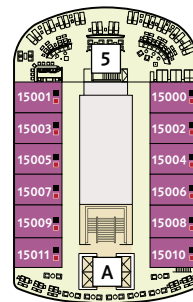

NEUE Mein Schiff 1

NEUE Mein Schiff 2

KABINENKATEGORIEN*

- 15000 Himmel & Meer Suite
- 14000 Übersee Suite
- 11201 Junior Suite Balkon
- 11195 Premium Verandakabine
- 11000 SPA Balkonkabine
- 14009 Balkonkabine Kat. A
- 11031 Balkonkabine Kat. B
- 11155 Balkonkabine Kat. C
- 11003 Innenkabine Kat. A

* Beispielhafte Darstellung der Kabinenummern. Änderungen vorbehalten.

Für **Innenkabinen** mit geraden Kabinenummern gilt: Türen öffnen sich steuerbord (in Schiffsrichtung rechts). Hat Ihre Innenkabine eine ungerade Kabinenummer, so öffnet sich die Tür backbord (in Schiffsrichtung links).