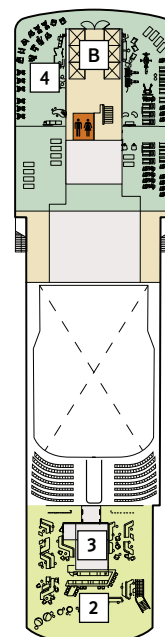

NEUE Mein Schiff 1

NEUE Mein Schiff 2

KABINENKATEGORIEN*

- 15000 Himmel & Meer Suite
- 14000 Übersee Suite
- 11201 Junior Suite Balkon
- 11195 Premium Verandakabine
- 11000 SPA Balkonkabine
- 14009 Balkonkabine Kat. A
- 11031 Balkonkabine Kat. B
- 11155 Balkonkabine Kat. C
- 11003 Innenkabine Kat. A

* Beispielhafte Darstellung der Kabinenummern. Änderungen vorbehalten.

Für **Innenkabinen** mit geraden Kabinenummern gilt: Türen öffnen sich steuerbord (in Schiffsrichtung rechts). Hat Ihre Innenkabine eine ungerade Kabinenummer, so öffnet sich die Tür backbord (in Schiffsrichtung links).

- 26 Brücke
- 27 X-Panoramadeck

* Beispielhafte Darstellung der Kabinenummern. Änderungen vorbehalten.

Für **Innenkabinen** mit geraden Kabinenummern gilt: Türen öffnen sich steuerbord (in Schiffsrichtung rechts). Hat Ihre Innenkabine eine ungerade Kabinenummer, so öffnet sich die Tür backbord (in Schiffsrichtung links).

* Beispielhafte Darstellung der Kabinennummern. Änderungen vorbehalten.

Für **Innenkabinen** mit geraden Kabinennummern gilt: Türen öffnen sich steuerbord (in Schiffsrichtung rechts). Hat Ihre Innenkabine eine ungerade Kabinennummer, so öffnet sich die Tür backbord (in Schiffsrichtung links).