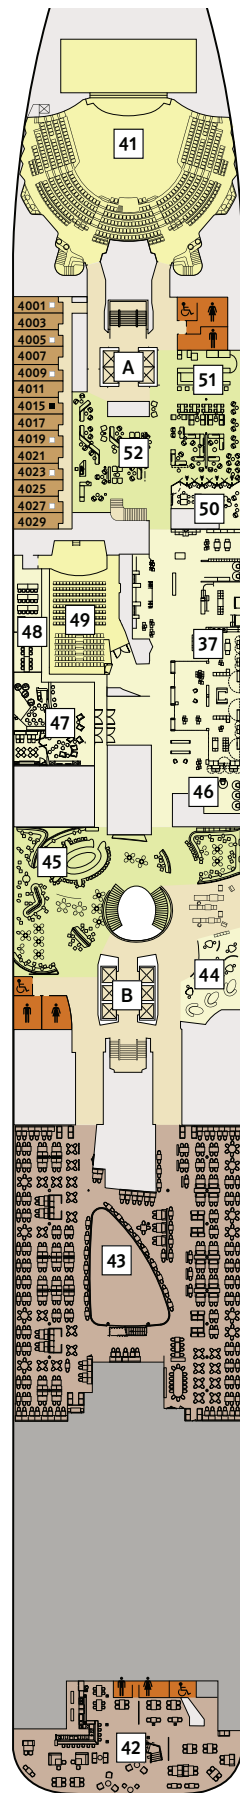

* Beispielhafte Darstellung der Kabinenummern. Änderungen vorbehalten.

Für **Innenkabinen** mit geraden Kabinenummern gilt: Türen öffnen sich steuerbord (in Schiffsrichtung rechts). Hat Ihre Innenkabine eine ungerade Kabinenummer, so öffnet sich die Tür backbord (in Schiffsrichtung links).

Legende

- Restaurant
- Bar
- SPA & Sport
- Unterhaltung/Theater
- Betriebsräume
- Küche
- Barrierefreie Kabine
- Verbindungstür
- Hochbett
- Bettcouch
- Doppelbettcouch
- Zusätzliches Schlafzimmer mit Doppelbett
- 1 Pullman-Bett (ausklappbares Oberbett)
- Kabine mit Sichtbehinderung
- Betten nicht auseinanderstellbar
- Treppenhausbezeichnung

- 26 Brücke
- 27 X-Panoramadeck

* Beispielhafte Darstellung der Kabinenummern. Änderungen vorbehalten.

Für **Innenkabinen** mit geraden Kabinenummern gilt: Türen öffnen sich steuerbord (in Schiffsrichtung rechts). Hat Ihre Innenkabine eine ungerade Kabinenummer, so öffnet sich die Tür backbord (in Schiffsrichtung links).

2

Im Tag & Nacht – Bistro der neuen *Mein Schiff 2* finden Sie neu angeordnete Sitzmöglichkeiten.

2

Die Schau Bar auf der neuen *Mein Schiff 2* wartet mit einem neuen Arrangement der Sitzgelegenheiten und runden Lounge-Möbeln auf Sie.