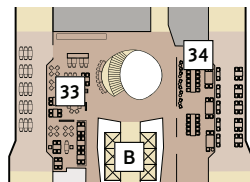

- 26 Brücke
- 27 X-Panoramadeck

* Beispielhafte Darstellung der Kabinenummern. Änderungen vorbehalten.

Für **Innenkabinen** mit geraden Kabinenummern gilt: Türen öffnen sich steuerbord (in Schiffsrichtung rechts). Hat Ihre Innenkabine eine ungerade Kabinenummer, so öffnet sich die Tür backbord (in Schiffsrichtung links).

2

Im Tag & Nacht – Bistro der neuen *Mein Schiff 2* finden Sie neu angeordnete Sitzmöglichkeiten.

2

Die Schau Bar auf der neuen *Mein Schiff 2* wartet mit einem neuen Arrangement der Sitzgelegenheiten und runden Lounge-Möbeln auf Sie.

A B Treppenhausbezeichnung

- 28 Manufaktur – Kreativ-Küche
- 29 Diamant Bar
- 30 Große Freiheit
- 31 Surf & Turf – Steakhouse
- 32 Schau Bar
- 33 Ganz Schön Gesund – Bistro
- 34 Tag & Nacht – Bistro
- 35 Bordreiseleitung
- 36 Ebbe & Flut – Bier Bar
- 37 Neuer Wall – Einkaufspassagen
- 38 Fotogalerie mit Fotostudio
- 39 Abtanz Bar
- 40 Casino & Lounge
- 41 Theater
- 42 Esszimmer – Lieblingsgerichte
- 43 Atlantik – Mediterran
- 44 Landausflüge, Golf & Biking
- 45 TUI Bar
- 46 Friseur
- 47 Sturmfrei – Teenslounge/
Spielplatz – Videogames
- 48 Konferenzräume
- 49 Schaubühne
- 50 Atelier
- 51 LUMAS Bar
- 52 LUMAS Galerie
- 53 Atlantik – Klassik
- 54 Saftwerft
- 55 Leselounge
- 56 Rezeption
- 57 Bordhospital