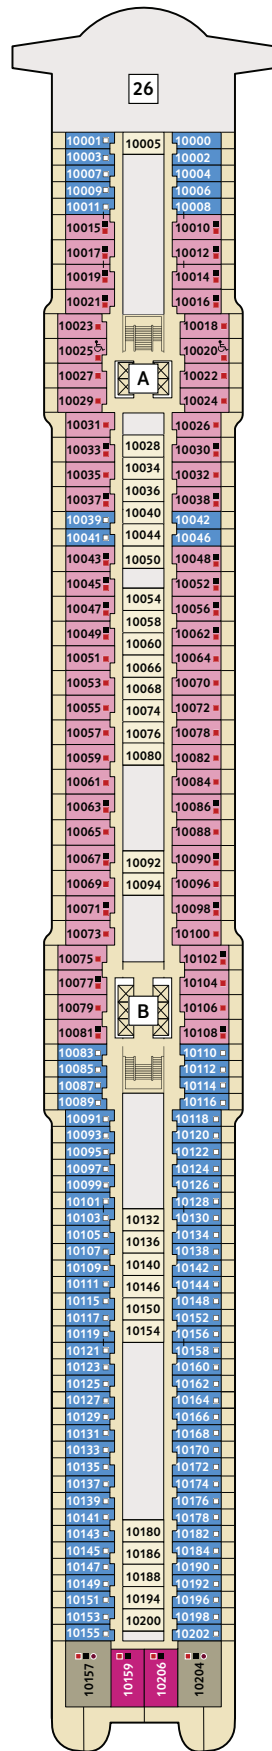

Legende

- Restaurant
- Bar
- SPA & Sport
- Unterhaltung/Theater
- Betriebsräume
- Küche
- Bettcouch
- Doppelbettcouch
- Betten nicht auseinanderstellbar

A B Treppenhausbezeichnung

- 1 X-Sonnendeck
- 2 Hoheluft Bar
- 3 Ausguck
- 4 Sport & Gesundheit
- 5 X-Bar
- 6 Außenalster – Bar & Grill
- 7 Arena
- 8 Insel der Seeräuber – Kids-Club
- 9 Nest – Baby-Raum
- 10 Entspannungslogen
- 11 Überschau Bar
- 12 X-Lounge
- 13 Fischmarkt
- 14 Anckelmannsplatz – Buffet-Restaurant
- 15 Backstube
- 16 Bosphorus – Snackbar
- 17 Lagune
- 18 Ausgabe Handtücher und Kuscheldecken
- 19 Unverzicht Bar
- 20 Eis Bar
- 21 Swimmingpool
- 22 Himmel & Meer Lounge
- 23 Sauna
- 24 SPA & Meer

* Beispielhafte Darstellung der Kabinenummern. Änderungen vorbehalten.

Für **Innenkabinen** mit geraden Kabinenummern gilt: Türen öffnen sich steuerbord (in Schiffsrichtung rechts). Hat Ihre Innenkabine eine ungerade Kabinenummer, so öffnet sich die Tür backbord (in Schiffsrichtung links).

360° 360°-PANORAMEN:
www.tuicruises.com/neue-mein-schiff-1
www.tuicruises.com/neue-mein-schiff-2

10 PERLE

9 KORALLE

8 MUSCHEL

7 HANSE

6 BOJE

KABINENKATEGORIEN*

- 10157 Panorama Suite
- 10206 Schöne Aussicht Suite
- 8209 Horizont Suite
- 10015 Junior Suite Balkon
- 6004 Familienkabine Balkon
- 9000 Familienkabine Außen Kat. A
- 7000 Familienkabine Außen Kat. B
- 10000 Balkonkabine Kat. A
- 9027 Balkonkabine Kat. C
- 9010 Balkonkabine Kat. D
- 8009 Balkonkabine Kat. E
- 7007 Balkonkabine Kat. F
- 6002 Balkonkabine Kat. G
- 9007 Balkonkabine Kat. H
- 8000 Außenkabine Kat. A
- 10005 Innenkabine Kat. A
- 8007 Innenkabine Kat. B
- 6001 Innenkabine Kat. C

- 26 Brücke
- 27 X-Panoramadeck

* Beispielhafte Darstellung der Kabinenummern. Änderungen vorbehalten.

Für **Innenkabinen** mit geraden Kabinenummern gilt: Türen öffnen sich steuerbord (in Schiffsrichtung rechts). Hat Ihre Innenkabine eine ungerade Kabinenummer, so öffnet sich die Tür backbord (in Schiffsrichtung links).