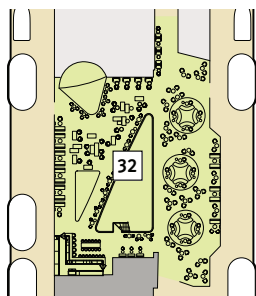

* Beispielhafte Darstellung der Kabinenummern. Änderungen vorbehalten.

Für **Innenkabinen** mit geraden Kabinenummern gilt: Türen öffnen sich steuerbord (in Schiffsrichtung rechts). Hat Ihre Innenkabine eine ungerade Kabinenummer, so öffnet sich die Tür backbord (in Schiffsrichtung links).

- 26 Brücke
- 27 X-Panoramadeck

* Beispielhafte Darstellung der Kabinenummern. Änderungen vorbehalten.

Für **Innenkabinen** mit geraden Kabinenummern gilt: Türen öffnen sich steuerbord (in Schiffsrichtung rechts). Hat Ihre Innenkabine eine ungerade Kabinenummer, so öffnet sich die Tür backbord (in Schiffsrichtung links).

2

Im Tag & Nacht – Bistro der neuen *Mein Schiff 2* finden Sie neu angeordnete Sitzmöglichkeiten.

2

Die Schau Bar auf der neuen *Mein Schiff 2* wartet mit einem neuen Arrangement der Sitzgelegenheiten und runden Lounge-Möbeln auf Sie.