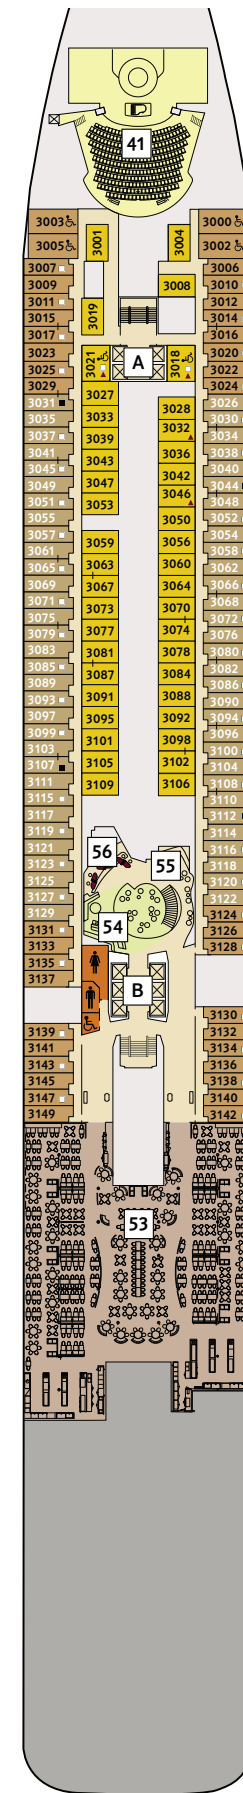

KABINENKATEGORIEN*

- 3031 Außenkabine Kat. A
- 4001 Außenkabine Kat. B
- 3001 Innenkabine Kat. C

Legende

- Restaurant
- Bar
- SPA & Sport
- Unterhaltung/Theater
- Betriebsräume
- Küche
- Barrierefreie Kabine
- Verbindungstür
- Hochbett
- Bettcouch
- Doppelbettcouch
- Zusätzliches Schlafzimmer mit 2 Betten
- 1 Pullman-Bett (ausklappbares Oberbett)
- Kabine mit Sichtbehinderung
- Betten nicht auseinanderstellbar

A B Treppenhausbezeichnung

- 28 Manufaktur – Kreativ-Küche
- 29 Diamant Bar
- 30 Große Freiheit
- 31 Surf & Turf – Steakhouse
- 32 Schau Bar
- 33 Ganz Schön Gesund – Bistro
- 34 Tag & Nacht – Bistro
- 35 Bordreiseleitung
- 36 Ebbe & Flut – Bier Bar
- 37 Neuer Wall – Einkaufspassagen
- 38 Fotogalerie mit Fotostudio
- 39 Abtanz Bar
- 40 Casino & Lounge
- 41 Theater
- 42 Esszimmer – Lieblingsgerichte
- 43 Atlantik – Mediterran
- 44 Landausflüge, Golf & Biking
- 45 TUI Bar
- 46 Friseur
- 47 Sturmfrei – Teenslounge/
  Spielplatz – Videogames
- 48 Konferenzräume
- 49 Schaubühne
- 50 Atelier
- 51 LUMAS Bar
- 52 LUMAS Galerie
- 53 Atlantik – Klassik
- 54 Saftwerft
- 55 Leselounge
- 56 Rezeption
- 57 Bordhospital

* Beispielhafte Darstellung der Kabinennummern. Änderungen vorbehalten.

Für **Innenkabinen** mit geraden Kabinennummern gilt: Türen öffnen sich steuerbord (in Schiffsrichtung rechts). Hat Ihre Innenkabine eine ungerade Kabinennummer, so öffnet sich die Tür backbord (in Schiffsrichtung links).