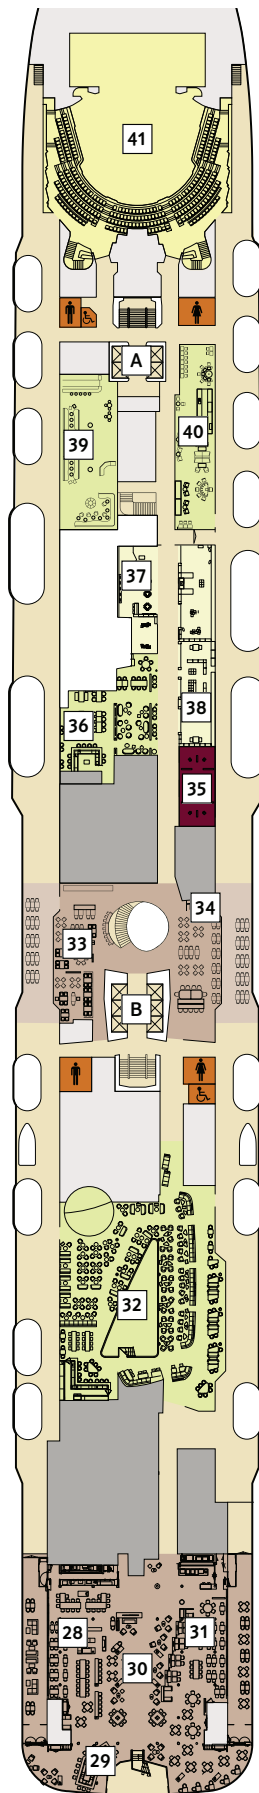

* Beispielhafte Darstellung der Kabinenummern. Änderungen vorbehalten.

Für **Innenkabinen** mit geraden Kabinenummern gilt: Türen öffnen sich steuerbord (in Schiffsrichtung rechts). Hat Ihre Innenkabine eine ungerade Kabinenummer, so öffnet sich die Tür backbord (in Schiffsrichtung links).

360° 360°-PANORAMEN:
www.tuicruises.com/neue-mein-schiff-1
www.tuicruises.com/neue-mein-schiff-2

10 PERLE

9 KORALLE

8 MUSCHEL

7 HANSE

6 BOJE

KABINENKATEGORIEN*

- 10157 Panorama Suite
- 10206 Schöne Aussicht Suite
- 8209 Horizont Suite
- 10015 Junior Suite Balkon
- 6004 Familienkabine Balkon
- 9000 Familienkabine Außen Kat. A
- 7000 Familienkabine Außen Kat. B
- 10000 Balkonkabine Kat. A
- 9027 Balkonkabine Kat. C
- 9010 Balkonkabine Kat. D
- 8009 Balkonkabine Kat. E
- 7007 Balkonkabine Kat. F
- 6002 Balkonkabine Kat. G
- 9007 Balkonkabine Kat. H
- 8000 Außenkabine Kat. A
- 10005 Innenkabine Kat. A
- 8007 Innenkabine Kat. B
- 6001 Innenkabine Kat. C

Legende

- Restaurant
- Bar
- SPA & Sport
- Unterhaltung/Theater
- Betriebsräume
- Küche
- Barrierefreie Kabine
- Verbindungstür
- Hochbett
- Bettcouch
- Doppelbettcouch
- Zusätzliches Schlafzimmer mit Doppelbett
- 1 Pullman-Bett (ausklappbares Oberbett)
- Kabine mit Sichtbehinderung
- Betten nicht auseinanderstellbar
- Treppenhausbezeichnung

- 26 Brücke
- 27 X-Panoramadeck

* Beispielhafte Darstellung der Kabinenummern. Änderungen vorbehalten.

Für **Innenkabinen** mit geraden Kabinenummern gilt: Türen öffnen sich steuerbord (in Schiffsrichtung rechts). Hat Ihre Innenkabine eine ungerade Kabinenummer, so öffnet sich die Tür backbord (in Schiffsrichtung links).