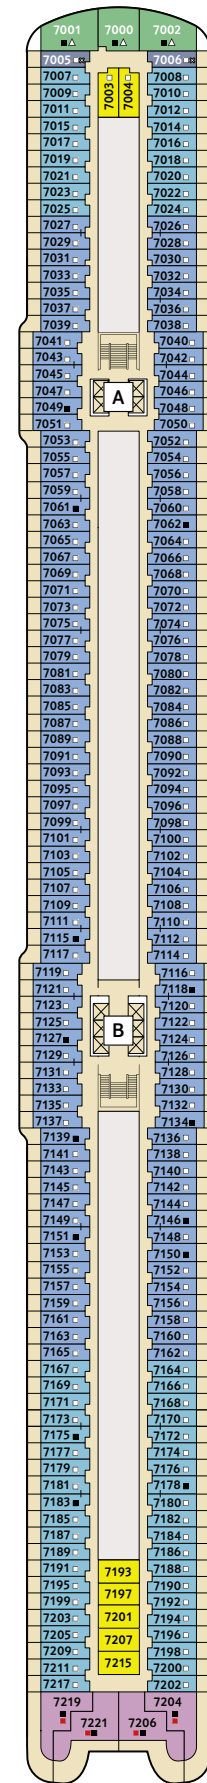

* Beispielhafte Darstellung der Kabinenummern. Änderungen vorbehalten.

Für **Innenkabinen** mit geraden Kabinenummern gilt: Türen öffnen sich steuerbord (in Schiffsrichtung rechts). Hat Ihre Innenkabine eine ungerade Kabinenummer, so öffnet sich die Tür backbord (in Schiffsrichtung links).

360° 360°-PANORAMEN:
www.tuicruises.com/neue-mein-schiff-1
www.tuicruises.com/neue-mein-schiff-2

10 PERLE

9 KORALLE

8 MUSCHEL

7 HANSE

6 BOJE

KABINENKATEGORIEN*

- 10157 Panorama Suite
- 10206 Schöne Aussicht Suite
- 8209 Horizont Suite
- 10015 Junior Suite Balkon
- 6004 Familienkabine Balkon
- 9000 Familienkabine Außen Kat. A
- 7000 Familienkabine Außen Kat. B
- 10000 Balkonkabine Kat. A
- 9027 Balkonkabine Kat. C
- 9010 Balkonkabine Kat. D
- 8009 Balkonkabine Kat. E
- 7007 Balkonkabine Kat. F
- 6002 Balkonkabine Kat. G
- 9007 Balkonkabine Kat. H
- 8000 Außenkabine Kat. A
- 10005 Innenkabine Kat. A
- 8007 Innenkabine Kat. B
- 6001 Innenkabine Kat. C

Legende

- Restaurant
- Bar
- SPA & Sport
- Unterhaltung/Theater
- Betriebsräume
- Küche
- Barrierefreie Kabine
- Verbindungstür
- Hochbett
- Bettcouch
- Doppelbettcouch
- Zusätzliches Schlafzimmer mit Doppelbett
- 1 Pullman-Bett (ausklappbares Oberbett)
- Kabine mit Sichtbehinderung
- Betten nicht auseinanderstellbar
- Treppenhausbezeichnung

- 26 Brücke
- 27 X-Panoramadeck

* Beispielhafte Darstellung der Kabinenummern. Änderungen vorbehalten.

Für **Innenkabinen** mit geraden Kabinenummern gilt: Türen öffnen sich steuerbord (in Schiffsrichtung rechts). Hat Ihre Innenkabine eine ungerade Kabinenummer, so öffnet sich die Tür backbord (in Schiffsrichtung links).