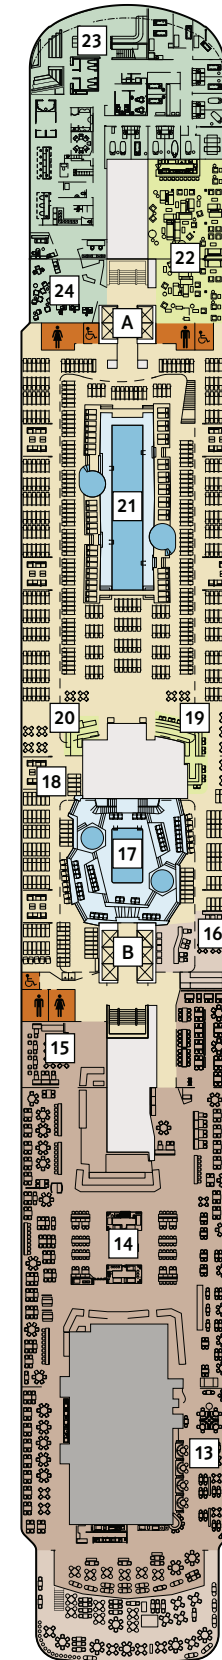

NEUE Mein Schiff 1

NEUE Mein Schiff 2

KABINENKATEGORIEN*

- 15000 Himmel & Meer Suite
- 14000 Übersee Suite
- 11201 Junior Suite Balkon
- 11195 Premium Verandakabine
- 11000 SPA Balkonkabine
- 14009 Balkonkabine Kat. A
- 11031 Balkonkabine Kat. B
- 11155 Balkonkabine Kat. C
- 11003 Innenkabine Kat. A

Legende

- Restaurant
- Bar
- SPA & Sport
- Unterhaltung/Theater
- Betriebsräume
- Küche
- Bettcouch
- Doppelbettcouch
- Betten nicht auseinanderstellbar

A B Treppenhausbezeichnung

- 1 X-Sonnendeck
- 2 Hoheluft Bar
- 3 Ausguck
- 4 Sport & Gesundheit
- 5 X-Bar
- 6 Außenalster – Bar & Grill
- 7 Arena
- 8 Insel der Seeräuber – Kids-Club
- 9 Nest – Baby-Raum
- 10 Entspannungslogen
- 11 Überschau Bar
- 12 X-Lounge
- 13 Fischmarkt
- 14 Anckelmannsplatz – Buffet-Restaurant
- 15 Backstube
- 16 Bosphorus – Snackbar
- 17 Lagune
- 18 Ausgabe Handtücher und Kuscheldecken
- 19 Unverzicht Bar
- 20 Eis Bar
- 21 Swimmingpool
- 22 Himmel & Meer Lounge
- 23 Sauna
- 24 SPA & Meer

* Beispielhafte Darstellung der Kabinenummern. Änderungen vorbehalten.

Für **Innenkabinen** mit geraden Kabinenummern gilt: Türen öffnen sich steuerbord (in Schiffsrichtung rechts). Hat Ihre Innenkabine eine ungerade Kabinenummer, so öffnet sich die Tür backbord (in Schiffsrichtung links).

- 26 Brücke
- 27 X-Panoramadeck

* Beispielhafte Darstellung der Kabinenummern. Änderungen vorbehalten.

Für **Innenkabinen** mit geraden Kabinenummern gilt: Türen öffnen sich steuerbord (in Schiffsrichtung rechts). Hat Ihre Innenkabine eine ungerade Kabinenummer, so öffnet sich die Tür backbord (in Schiffsrichtung links).