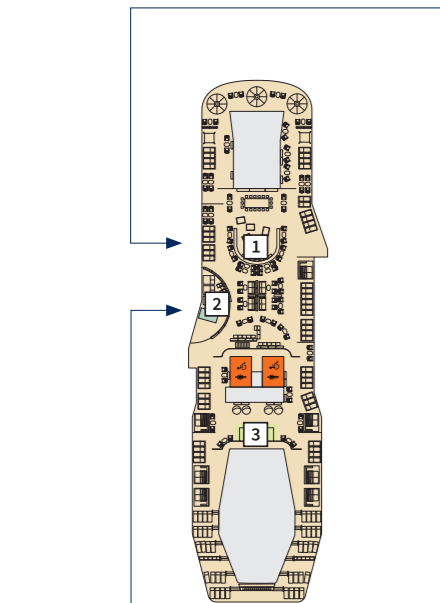

**Suite Dining 1**  
(Deck 6)

Ein **erweiterter Suiten-Bereich** sowie **zwei Restaurants ausschließlich für unsere Suiten-Gäste** sind weitere Highlights, die auf der *Mein Schiff Relax* jeden Moment zu einer Reise für sich machen.

**Atlantik Restaurant**  
(Deck 4 & 5)

Das **Hauptrestaurant** im Heckbereich bietet **traumhafte Aussichten**.

# Deckpläne Mein Schiff Relax

**Fass-Sauna**  
Völlig neue Möglichkeiten der Entspannung eröffnet Ihnen die Fass-Sauna auf Deck 19: Nehmen Sie Platz und lassen Sie bei Ihrer Wohlfühlzeit den Blick über das Meer schweifen.