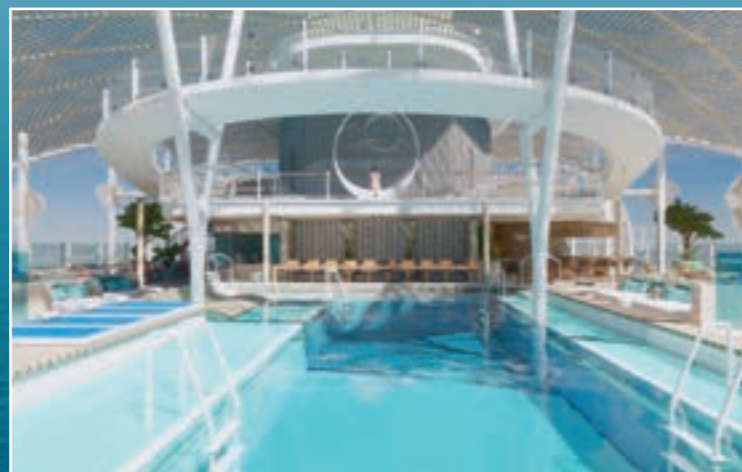

# Neuheiten auf einen Blick.

**Erfrischen** Sie sich im Pool oder relaxen Sie auf einer der **Sonnenliegen** und wählen Sie an der **integrierten Pool Bar** Ihren Lieblingsdrink.

**Halbschattendach**  
(Deck 17)

**Burlesque trifft Casino.** Im inspirierenden, von den **Goldenen Zwanzigern** geprägtem Ambiente des La Cage begrüßen wir Sie zu Burlesque-Darbietungen, Pole-Dance und Live-Musik mit angeschlossenem Casino-Bereich.