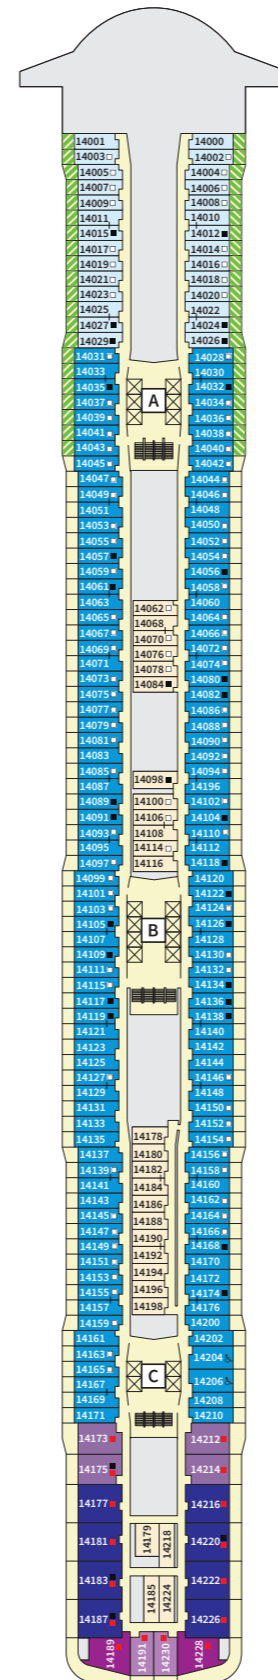

## Kabinenkategorien\*

\*Bsph. Darstellung der Kabinennummern. Änderungen vorbehalten.

Für **Innenkabinen** mit geraden Kabinennummern gilt: Türen öffnen sich steuerbord (in Schiffsrichtung rechts). Hat Ihre Innenkabine eine ungerade Kabinennummer, so öffnet sich die Tür backbord (in Schiffsrichtung links).

16 HORIZONT

15 PERLE

14 KOMPASS

12 ROBBE