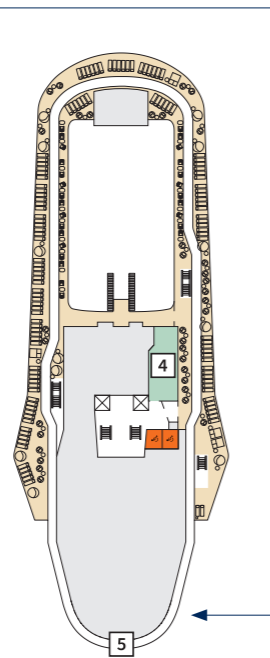

**Suite Dining 1**  
(Deck 6)

Ein **erweiterter Suiten-Bereich** sowie **zwei Restaurants ausschließlich für unsere Suiten-Gäste** sind weitere Highlights, die auf der *Mein Schiff Relax* jeden Moment zu einer Reise für sich machen.

**Atlantik Restaurant**  
(Deck 4 & 5)

Das **Hauptrestaurant** im Heckbereich bietet **traumhafte Aussichten**.

# Deckpläne Mein Schiff Relax

**Fass-Sauna**  
Völlig neue Möglichkeiten der Entspannung eröffnet Ihnen die Fass-Sauna auf Deck 19: Nehmen Sie Platz und lassen Sie bei Ihrer Wohlfühlzeit den Blick über das Meer schweifen.