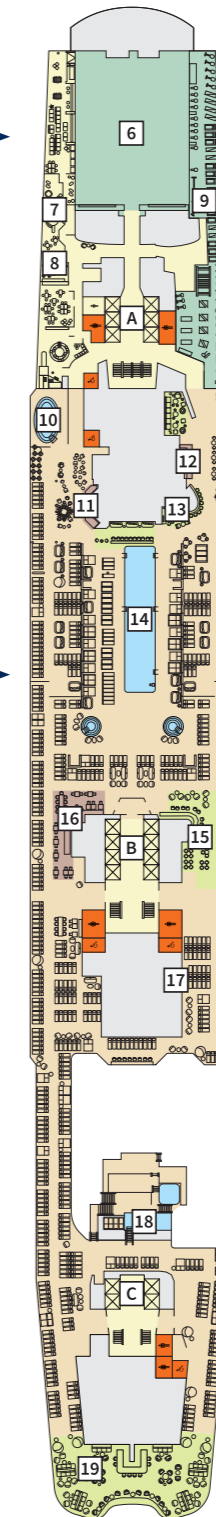

Kabinenkategorien*

Legende

- Restaurant
- Bar
- SPA & Sport
- Unterhaltung/Theater
- Öffentlich
- Außendeck
- Betriebsräume
- Service
- Toiletten

- Barrierefreie Kabine
- Verbindungstür
- Hochbett
- Bettcouch
- Doppelbettcouch
- Zusätzliches Schlafzimmer mit Doppelbett
- Kabine mit Sichtbehinderung
- Betten nicht auseinanderstellbar
- Nichtraucherbalkon
- Treppenhausebezeichnung

- 1 Mistral Deck
- 2 Fass-Sauna
- 3 Mistral Bar
- 4 Kursraum
- 5 Jogging Strecke
- 6 Arena
- 7 Nest – Baby-Raum
- 8 Kids-Club – Insel der Seeräuber
- 9 Sport & Gesundheit
- 10 Wasserspiele
- 11 Eis Bar
- 12 Pane e Sole Bistro
- 13 Pane e Sole Bar
- 14 Swimmingpool
- 15 Pool Bar
- 16 Pool Bistro
- 17 Ausgabe Handtücher & Kuscheldecken
- 18 Infinity Pool
- 19 Bar am Heck

*Bsph. Darstellung der Kabinennummern. Änderungen vorbehalten.

Für **Innenkabinen** mit geraden Kabinennummern gilt: Türen öffnen sich steuerbord (in Schiffsrichtung rechts). Hat Ihre Innenkabine eine ungerade Kabinennummer, so öffnet sich die Tür backbord (in Schiffsrichtung links).