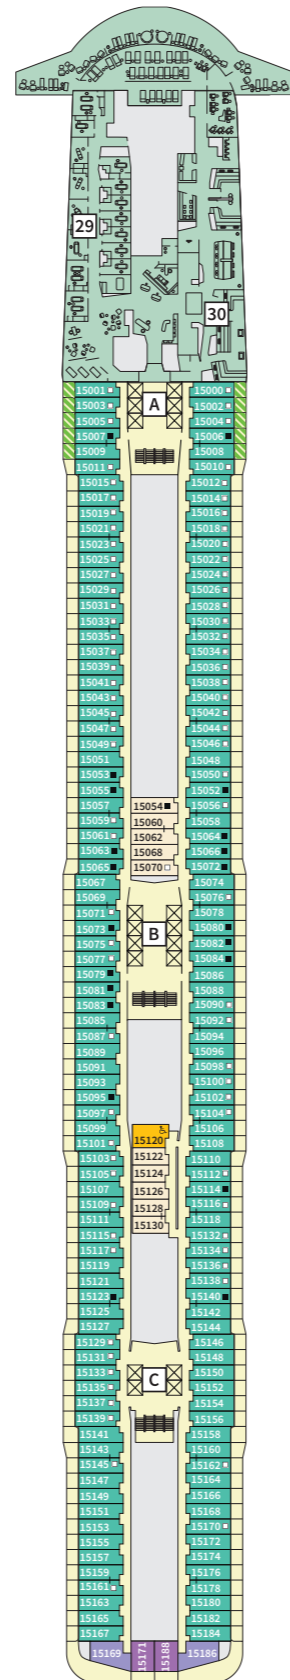

## Kabinenkategorien\*

\*Bsph. Darstellung der Kabinennummern. Änderungen vorbehalten.

Für **Innenkabinen** mit geraden Kabinennummern gilt: Türen öffnen sich steuerbord (in Schiffsrichtung rechts). Hat Ihre Innenkabine eine ungerade Kabinennummer, so öffnet sich die Tür backbord (in Schiffsrichtung links).

16 HORIZONT

15 PERLE

14 KOMPASS

12 ROBBE