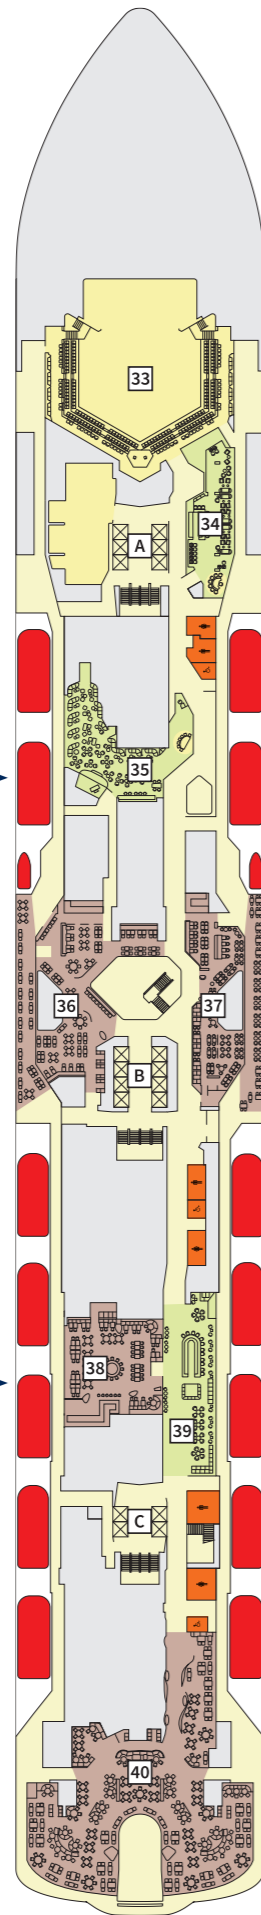

La Cage – Casino, Bar, Burlesque

Lassen Sie sich im inspirierenden, von den Goldenen Zwanzigern geprägtem Ambiente des La Cage von Burlesque-Darbietungen, Pole-Dance und Live-Musik bestens unterhalten.

Fugu

Unser neues Exklusivrestaurant führt Sie auf eine außergewöhnliche Reise durch die Küche Japans. Die Kreationen von Sternekoch Tim Raue und modernste Technologie vereinen sich zu einem Erlebnis für alle Sinne.

5 PIER