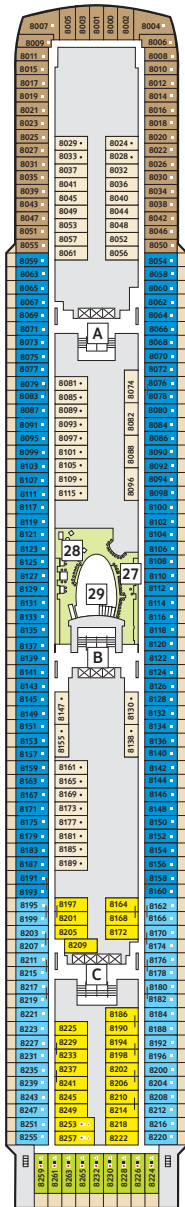

## Mein Schiff

14 BRISE

12 HORIZONT

11 AQUA

10 PERLE

9 KORALLE

### KABINENKATEGORIEN\*

- 10026 Suite
- 10042 Themen Suite
- 12002 Junior Suite Veranda Kat. A
- 10012 Junior Suite Veranda Kat. B
- 10171 Familienkabine Veranda
- 10000 Verandakabine Kat. A
- 10162 Verandakabine Kat. B
- 9039 Balkonkabine Kat. A
- 9242 Balkonkabine Kat. B
- 9005 Außenkabine Kat. A
- 9017 Innenkabine Kat. A
- 9232 Innenkabine Kat. B

\* Beispielfhafte Darstellung der Kabinenummern. Änderungen vorbehalten.

 360°-PANORAMEN:  
[www.tuicruises.com/mein-schiff-herz](http://www.tuicruises.com/mein-schiff-herz)

\* Beispielhafte Darstellung der Kabinenummern. Änderungen vorbehalten.

8 MUSCHEL

7 HANSE

6 ATLANTIK

5 PIER

4 SEESTERN