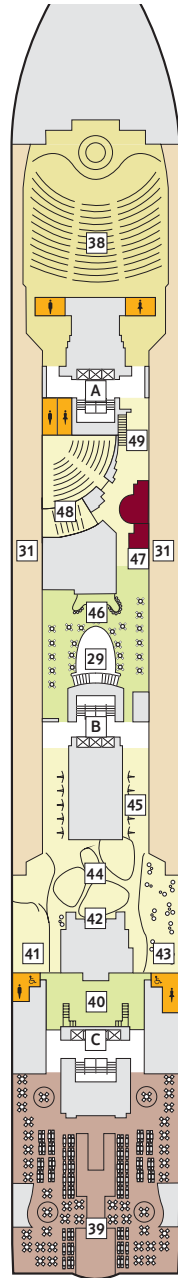

## Mein Schiff

14 BRISE

12 HORIZONT

11 AQUA

10 PERLE

9 KORALLE

### KABINENKATEGORIEN\*

- 10026 Suite
- 10042 Themen Suite
- 12002 Junior Suite Veranda Kat. A
- 10012 Junior Suite Veranda Kat. B
- 10171 Familienkabine Veranda
- 10000 Verandakabine Kat. A
- 10162 Verandakabine Kat. B
- 9039 Balkonkabine Kat. A
- 9242 Balkonkabine Kat. B
- 9005 Außenkabine Kat. A
- 9017 Innenkabine Kat. A
- 9232 Innenkabine Kat. B

\* Beispielfhafte Darstellung der Kabinenummern. Änderungen vorbehalten.

 360°-PANORAMEN:  
[www.tuicruises.com/mein-schiff-herz](http://www.tuicruises.com/mein-schiff-herz)

\* Beispielhafte Darstellung der Kabinenummern. Änderungen vorbehalten.

8 MUSCHEL

7 HANSE

6 ATLANTIK

5 PIER

4 SEESTERN