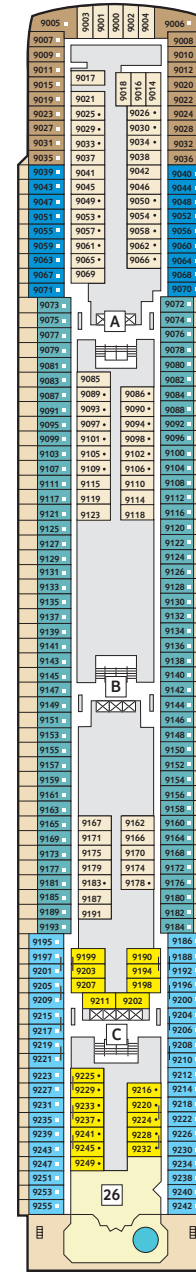

# DECKPLÄNE

## Mein Schiff

14 BRISE

12 HORIZONT

11 AQUA

10 PERLE

9 KORALLE

### KABINENKATEGORIEN\*

- 10026 Suite
- 10042 Themen Suite
- 12002 Junior Suite Veranda Kat. A
- 10012 Junior Suite Veranda Kat. B
- 10171 Familienkabine Veranda
- 10000 Verandakabine Kat. A
- 10162 Verandakabine Kat. B
- 9039 Balkonkabine Kat. A
- 9242 Balkonkabine Kat. B
- 9005 Außenkabine Kat. A
- 9017 Innenkabine Kat. A
- 9232 Innenkabine Kat. B

\* Beispielfhafte Darstellung der Kabinenummern. Änderungen vorbehalten.

 360°-PANORAMEN:  
[www.tuicruises.com/mein-schiff-herz](http://www.tuicruises.com/mein-schiff-herz)