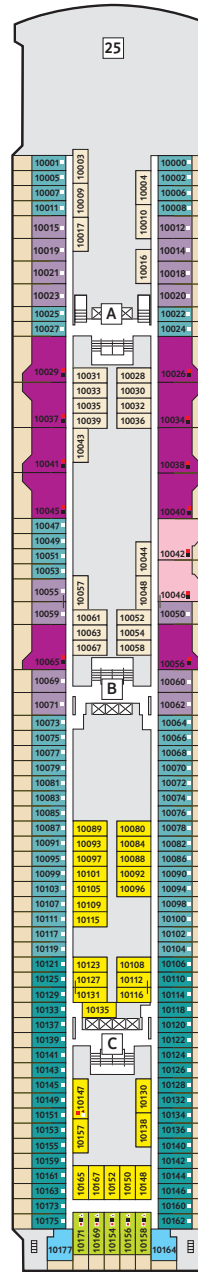

## Mein Schiff

14 BRISE

12 HORIZONT

11 AQUA

10 PERLE

9 KORALLE

### KABINENKATEGORIEN\*

- 10026 Suite
- 10042 Themen Suite
- 12002 Junior Suite Veranda Kat. A
- 10012 Junior Suite Veranda Kat. B
- 10171 Familienkabine Veranda
- 10000 Verandakabine Kat. A
- 10162 Verandakabine Kat. B
- 9039 Balkonkabine Kat. A
- 9242 Balkonkabine Kat. B
- 9005 Außenkabine Kat. A
- 9017 Innenkabine Kat. A
- 9232 Innenkabine Kat. B

\* Beispielfhafte Darstellung der Kabinenummern. Änderungen vorbehalten.

 360°-PANORAMEN:  
[www.tuicruises.com/mein-schiff-herz](http://www.tuicruises.com/mein-schiff-herz)

\* Beispielhafte Darstellung der Kabinenummern. Änderungen vorbehalten.

8 MUSCHEL

7 HANSE

6 ATLANTIK

5 PIER

4 SEESTERN