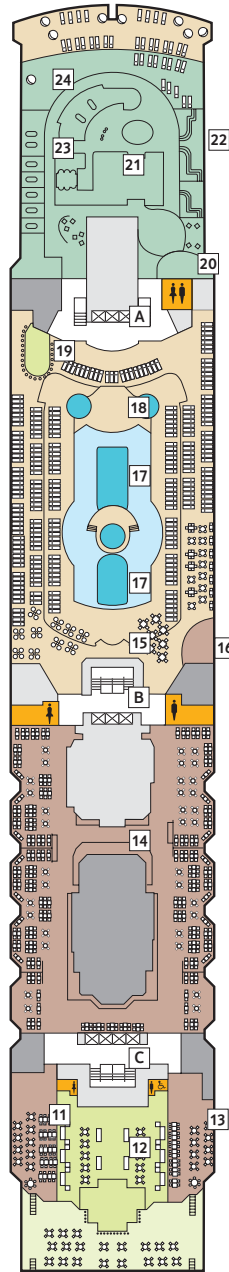

DECKPLÄNE

Mein Schiff

11 AQUA

KABINENKATEGORIEN*

- 10026 Suite
- 10042 Themen Suite
- 12002 Junior Suite Veranda Kat. A
- 10012 Junior Suite Veranda Kat. B
- 10171 Familienkabine Veranda
- 10000 Verandakabine Kat. A
- 10162 Verandakabine Kat. B
- 9039 Balkonkabine Kat. A
- 9242 Balkonkabine Kat. B
- 9005 Außenkabine Kat. A
- 9017 Innenkabine Kat. A
- 9232 Innenkabine Kat. B

Legende

1. Restaurant
   - Bar
   - SPA & Sport
   - Unterhaltung/Theater
   - Betriebsräume
   - Küche
2. Verbindungstür
   - Bettcouch
   - Doppelbettcouch
   - ▲ 1 Pullman-Bett
   - 2 Pullman-Betten
   - Betten nicht auseinanderstellbar
   - Premium Alles Inklusive
   - A B C Treppenhausbezeichnung
   - 1 Sonnendeck
   - 2 Entspannunginseln
   - 3 Outdoor-Sportbereich
   - 4 Außenster Bar
   - 5 La Vela – Bistro
   - 6 Anckelmannsplatz – Buffet-Restaurant
   - 15 Ausgabe Handtücher und Kuscheldecken
   - 16 Cliff 24 – Grill
   - 17 Pool
   - 18 Show-Bühne
   - 19 Unverzicht Bar
   - 20 Friseur
   - 21 SPA & Meer
   - 22 Sauna
   - 23 Thalasso
   - 24 SPA Suite
   - 25 Brücke
   - 26 Insel der Seeräuber – Kids-Club

* Beispielfhafte Darstellung der Kabinenummern. Änderungen vorbehalten.

360°-PANORAMEN:
www.tuicruises.com/mein-schiff-herz