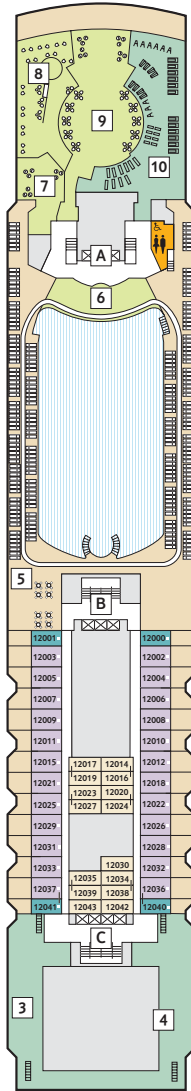

# DECKPLÄNE

## Mein Schiff

14 BRISE

12 HORIZONT

11 AQUA

10 PERLE

9 KORALLE

\* Beispielfhafte Darstellung der Kabinenummern. Änderungen vorbehalten.

 360°-PANORAMEN:  
[www.tuicruises.com/mein-schiff-herz](http://www.tuicruises.com/mein-schiff-herz)

\* Beispielhafte Darstellung der Kabinenummern. Änderungen vorbehalten.

8 MUSCHEL

7 HANSE

6 ATLANTIK

5 PIER

4 SEESTERN