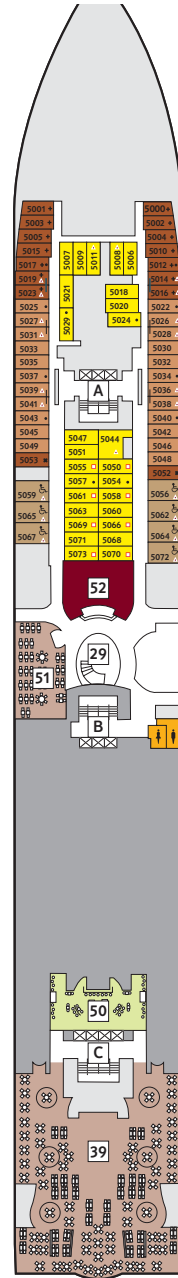

## Mein Schiff

14 BRISE

12 HORIZONT

11 AQUA

10 PERLE

9 KORALLE

### KABINENKATEGORIEN\*

- 10026 Suite
- 10042 Themen Suite
- 12002 Junior Suite Veranda Kat. A
- 10012 Junior Suite Veranda Kat. B
- 10171 Familienkabine Veranda
- 10000 Verandakabine Kat. A
- 10162 Verandakabine Kat. B
- 9039 Balkonkabine Kat. A
- 9242 Balkonkabine Kat. B
- 9005 Außenkabine Kat. A
- 9017 Innenkabine Kat. A
- 9232 Innenkabine Kat. B

\* Beispielfhafte Darstellung der Kabinenummern. Änderungen vorbehalten.

 360°-PANORAMEN:  
[www.tuicruises.com/mein-schiff-herz](http://www.tuicruises.com/mein-schiff-herz)

\* Beispielhafte Darstellung der Kabinenummern. Änderungen vorbehalten.

8 MUSCHEL

7 HANSE

6 ATLANTIK

5 PIER

4 SEESTERN