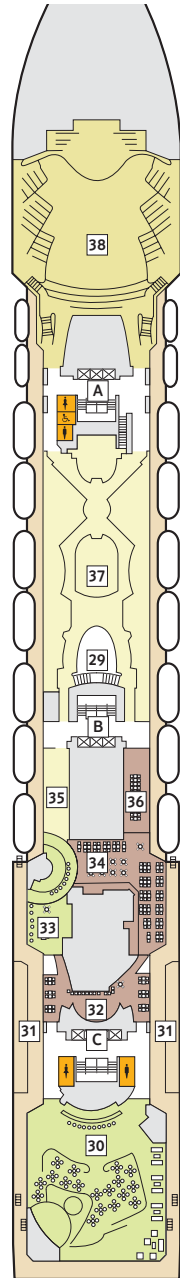

## Mein Schiff

14 BRISE

12 HORIZONT

11 AQUA

10 PERLE

9 KORALLE

### KABINENKATEGORIEN\*

- 10026 Suite
- 10042 Themen Suite
- 12002 Junior Suite Veranda Kat. A
- 10012 Junior Suite Veranda Kat. B
- 10171 Familienkabine Veranda
- 10000 Verandakabine Kat. A
- 10162 Verandakabine Kat. B
- 9039 Balkonkabine Kat. A
- 9242 Balkonkabine Kat. B
- 9005 Außenkabine Kat. A
- 9017 Innenkabine Kat. A
- 9232 Innenkabine Kat. B

\* Beispielfhafte Darstellung der Kabinenummern. Änderungen vorbehalten.

 360°-PANORAMEN:  
[www.tuicruises.com/mein-schiff-herz](http://www.tuicruises.com/mein-schiff-herz)

\* Beispielhafte Darstellung der Kabinenummern. Änderungen vorbehalten.

8 MUSCHEL

7 HANSE

6 ATLANTIK

5 PIER

4 SEESTERN