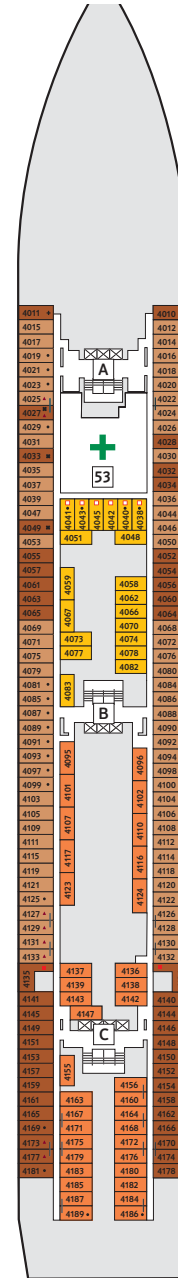

## Mein Schiff

14 BRISE

12 HORIZONT

11 AQUA

10 PERLE

9 KORALLE

### KABINENKATEGORIEN\*

- 10026 Suite
- 10042 Themen Suite
- 12002 Junior Suite Veranda Kat. A
- 10012 Junior Suite Veranda Kat. B
- 10171 Familienkabine Veranda
- 10000 Verandakabine Kat. A
- 10162 Verandakabine Kat. B
- 9039 Balkonkabine Kat. A
- 9242 Balkonkabine Kat. B
- 9005 Außenkabine Kat. A
- 9017 Innenkabine Kat. A
- 9232 Innenkabine Kat. B

\* Beispielfhafte Darstellung der Kabinenummern. Änderungen vorbehalten.

 360°-PANORAMEN:  
[www.tuicruises.com/mein-schiff-herz](http://www.tuicruises.com/mein-schiff-herz)

\* Beispielhafte Darstellung der Kabinenummern. Änderungen vorbehalten.

8 MUSCHEL

7 HANSE

6 ATLANTIK

5 PIER

4 SEESTERN