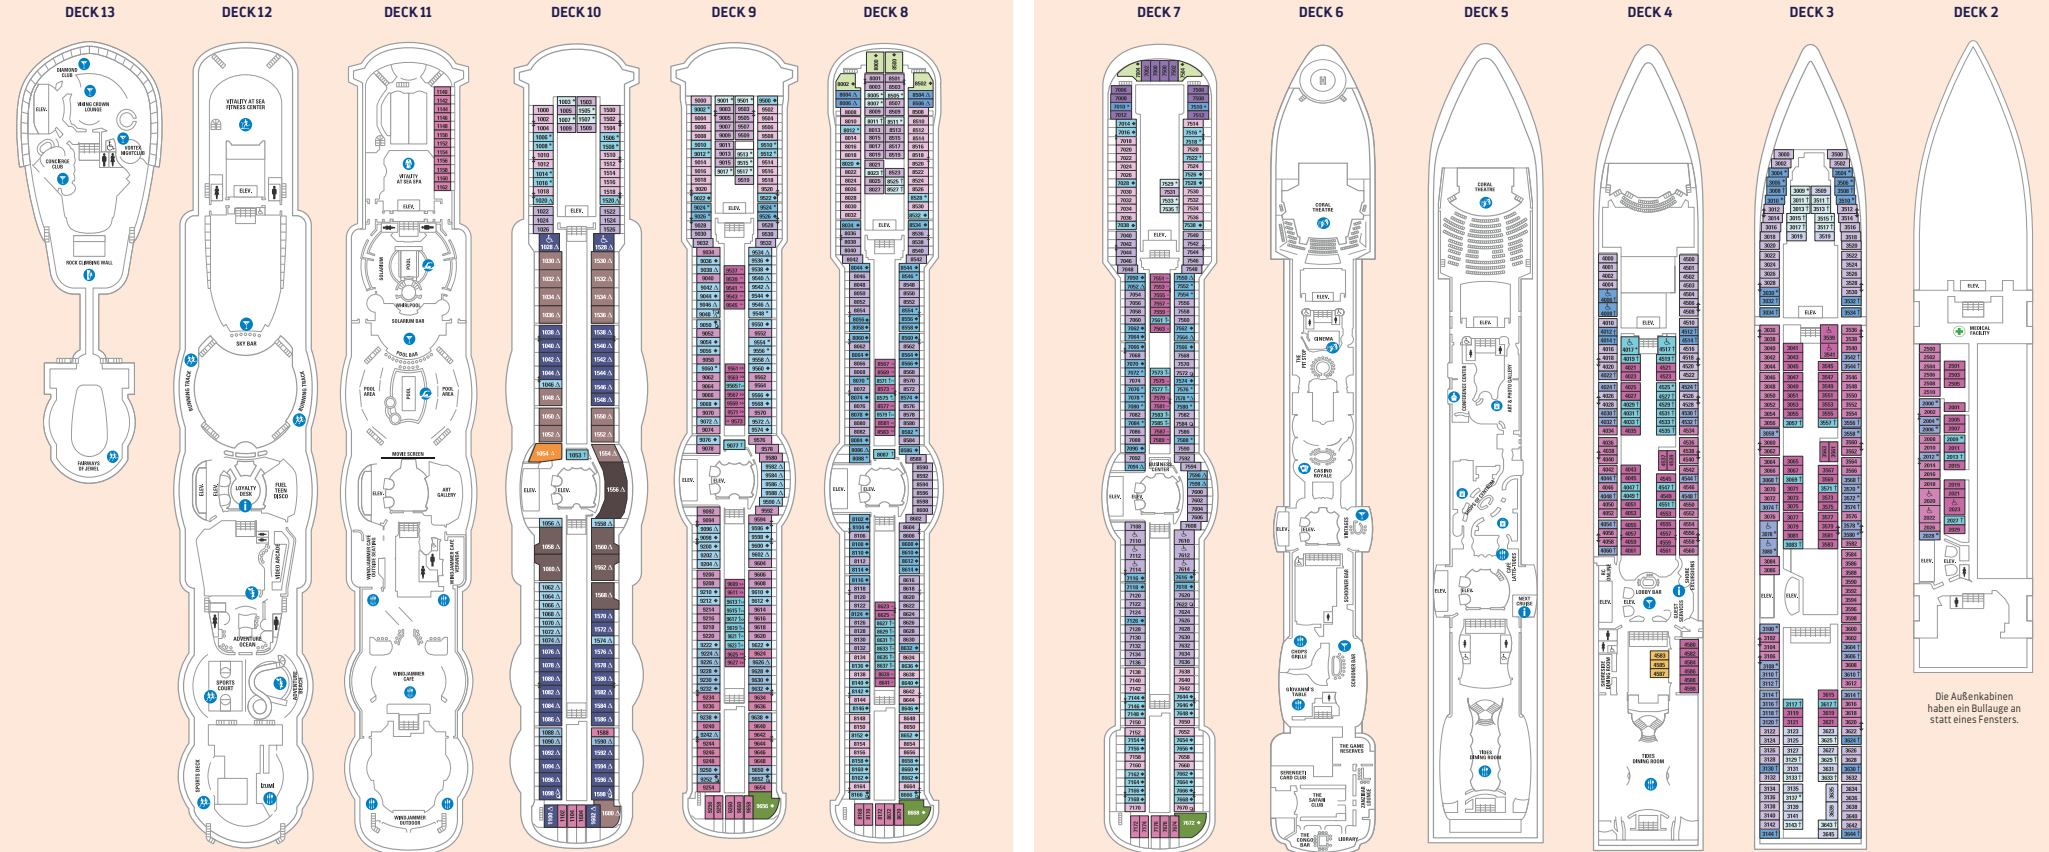

Radiance Klasse

Brilliance of the Seas | Jewel of the Seas
Radiance of the Seas | Serenade of the Seas

SCHIFFSINFORMATIONEN

Länge: 293 m
Breite: 32 m
Tiefgang: 8 m
Passagiere: 2.110

Besatzung: 869
Bruttoraumzahl: 90.090 Tonnen
Geschwindigkeit: 25 Knoten
Stromspannung: 110/220 V

SUITEN

- **RS** Royal Suite
  1 Schlafzimmer
  93 m² | Balkon 10 m²
- **OT** Owner's Suite
  2 Schlafzimmer
  54 m² | Balkon 14 m²
- **OS** Owner's Suite
  1 Schlafzimmer
  47 m² | Balkon 6 m²
- **GS** Grand Suite
  1 Schlafzimmer
  35 m² | Balkon 10 m²
- **J3** Junior Suite
  27 m² | Balkon 3 m²
- **VT** Ocean View Suite (ohne Balkon)
  55 m²

BALKONKABINEN

- **1B** **2B** Große Balkonkabine
  18 m² | Balkon 3 m²
- **3B** **4B** Große Balkonkabine
  15 m²
- **1D** **2D** Balkonkabine
  16 m² | Balkon 2,5 m²
- **5D** **6D** Außenkabine
  14 m²

AUSSENKABINEN

- **1K** Große Außenkabine
  29 m²
- **2M** Große Außenkabine
  15 m²
- **1N** **2N** Außenkabine
  14 m²
- **3N** **8N** Außenkabine
  14 m²

INNENKABINEN

- **1V** **2V** Innenkabine
  15 m²
- **3V** **4V** Innenkabine
  10 m²
- **6V** Innenkabine
  10 m²
- **2W** Studio Innenkabine
  10 m²

Bei den oben abgebildeten Kabinen und Suiten handelt es sich um Beispiele.