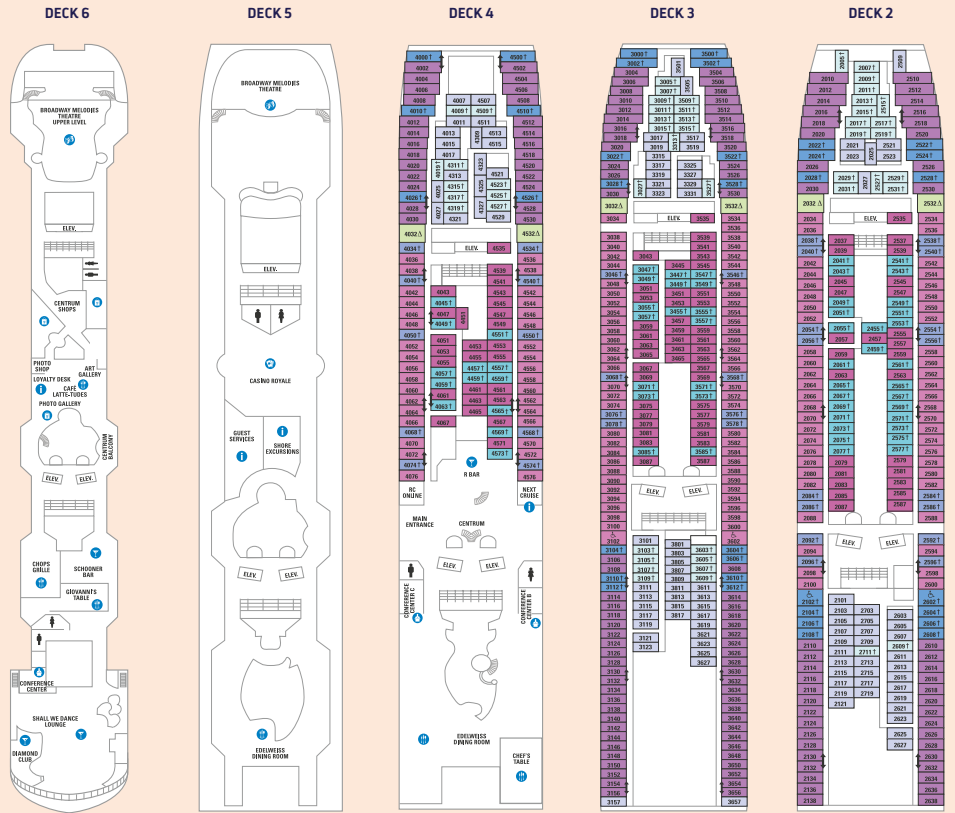

SUITEN

BALKONKABINEN

AUSSENKABINEN

INNENKABINEN

Der Deckplan ist gültig für Kreuzfahrten ab 27. April bis 9. November 2019. Profil 1896.

- ▲ Mit einer Bettouch ausgestattet
- Mit einem Pullmanbett ausgestattet
- Mit einem Pullmanbett ausgestattet
- ✚ Mit 4 zusätzlichen Pullmanbetten ausgestattet
- † Mit einer Verbindungstür versehen
- ⊕ Für Rollstuhlfahrer geeignet