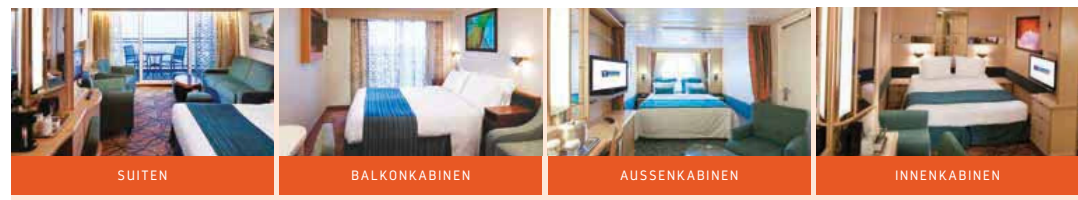

Vision Klasse

Enchantment of the Seas | Grandeur of the Seas
Rhapsody of the Seas | Vision of the Seas

SCHIFFSINFORMATIONEN

Länge: 279 m
Breite: 32 m
Tiefgang: 8 m
Passagiere: 2.000

Besatzung: 765
Bruttoraumzahl: 78.340 Tonnen
Geschwindigkeit: 22 Knoten
Stromspannung: 110/220 V

Dargestellt ist der Deckplan der Rhapsody of the Seas, der als Beispiel für die Schiffe der Vision Klasse dient. Die einzelnen Ausstattungsmerkmale und Kabinengrößen können von Schiff zu Schiff variieren. Alle Deckpläne der Schiffe dieser Klasse können Sie auch im Internet herunterladen.

SUITEN

- **RS** Royal Suite
  1 Schlafzimmer
  106 m² | Balkon 10 m²
- **OS** Owner's Suite
  1 Schlafzimmer
  48 m² | Balkon 9 m²
- **GT** Grand Suite
  2 Schlafzimmer
  47 m² | Balkon 5 m²

BALKONKABINEN

AUSSENKABINEN

- **1K** Große Außenkabine
  22 m²
- **1M** Große Außenkabine
  17 m²
- **1N 2N** Außenkabine
  14 m²
- **3N 6N** Außenkabine
  14 m²

INNENKABINEN

- **1V 2V** Innenkabine
  13 m²
- **3V 4V** Innenkabine
  13 m²
- **6V** Innenkabine
  13 m²

Der Deckplan ist gültig für Kreuzfahrten ab 27. April bis 9. November 2019. Profil 1896.

- ▲ Mit einer Bettouch ausgestattet
- Mit einem Pullmanbett ausgestattet
- Mit einem Pullmanbett ausgestattet
- ✚ Mit 4 zusätzlichen Pullmanbetten ausgestattet
- † Mit einer Verbindungstür versehen
- ⊕ Für Rollstuhlfahrer geeignet