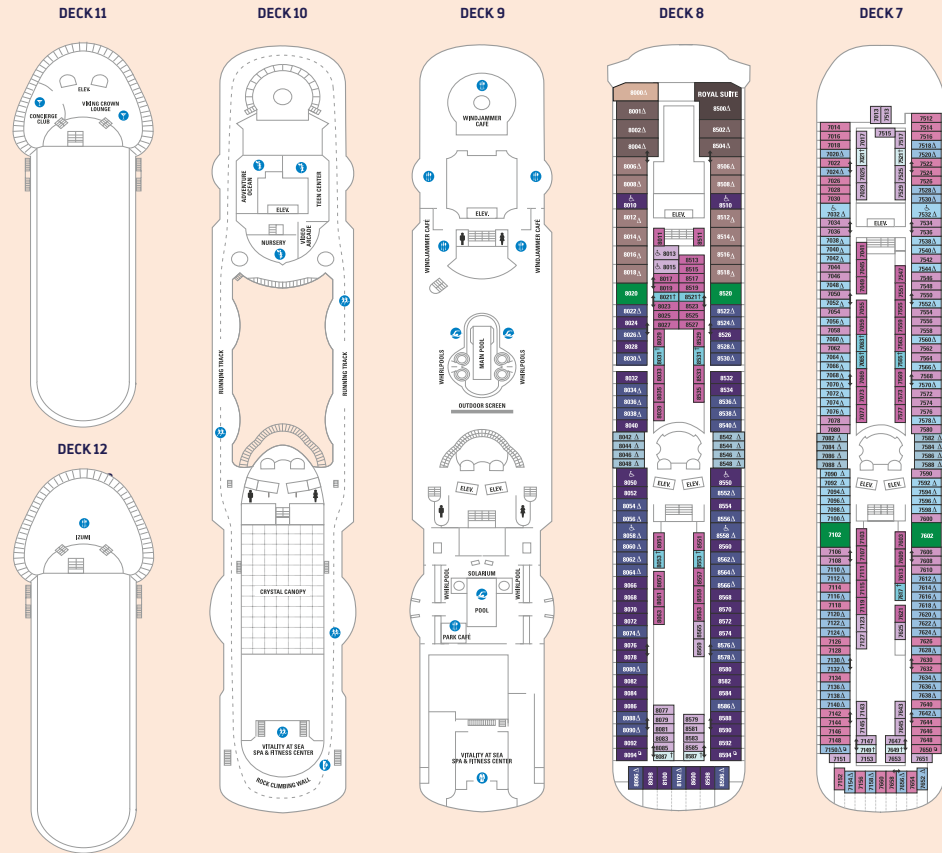

Vision Klasse

Enchantment of the Seas | Grandeur of the Seas
Rhapsody of the Seas | Vision of the Seas

SCHIFFSINFORMATIONEN

Länge: 279 m
Breite: 32 m
Tiefgang: 8 m
Passagiere: 2.000

Besatzung: 765
Bruttoraumzahl: 78.340 Tonnen
Geschwindigkeit: 22 Knoten
Stromspannung: 110/220 V

Dargestellt ist der Deckplan der Rhapsody of the Seas, der als Beispiel für die Schiffe der Vision Klasse dient. Die einzelnen Ausstattungsmerkmale und Kabinengrößen können von Schiff zu Schiff variieren. Alle Deckpläne der Schiffe dieser Klasse können Sie auch im Internet herunterladen.

SUITEN

- **RS** Royal Suite
  1 Schlafzimmer
  106 m² | Balkon 10 m²
- **OS** Owner's Suite
  1 Schlafzimmer
  48 m² | Balkon 9 m²
- **GT** Grand Suite
  2 Schlafzimmer
  47 m² | Balkon 5 m²

BALKONKABINEN

AUSSENKABINEN

- **1K** Große Außenkabine
  22 m²
- **1M** Große Außenkabine
  17 m²
- **1N 2N** Außenkabine
  14 m²
- **3N 6N** Außenkabine
  14 m²

INNENKABINEN

- **1V 2V** Innenkabine
  13 m²
- **3V 4V** Innenkabine
  13 m²
- **6V** Innenkabine
  13 m²