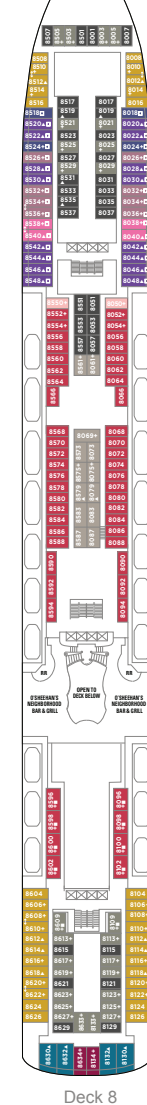

Jewel-Klasse (Norwegian Gem/Jade/Jewel/Pearl)

Deckplan der Norwegian Jade. Die Deckpläne der Norwegian Gem, Norwegian Jewel und Norwegian Pearl weichen von den dargestellten Kabinen & öffentlichen Räumen ab. Deckplan & Kabinenbeschreibungen dieser Schiffe finden Sie unter ncl.com. Darstellung und Informationen vorbehaltlich Änderungen.

Nicht per Fahrstuhl erreichbar. An Bord der Norwegian Gem/Norwegian Pearl/Norwegian Jewel befinden sich auf diesem Deck zwei The Haven Deluxe Owner's Suiten.

Deck 15

Deck 14

Deck 13

Deck 12

Deck 11

Deck 10

The Haven Garden Villen

The Haven Familien Villen & Penthouses

H4 (The Haven Familien Villen) Zwei Schlafzimmer, eines davon mit Queensize-Bett, zwei Bäder (eines davon mit Badewanne und separater Dusche), Wohnzimmer mit Essbereich, Balkon, Butler- und Concierge-Service. Größe ca. 53 m²; max. Belegung 6 Pers.
H5 (The Haven Courtyard Penthouses) Schlafzimmer mit Queensize-Bett, Bad mit Badewanne und separater Dusche, Wohnzimmer mit Essbereich, Balkon, Butler- und Concierge-Service. Größe ca. 41 m²; max. Belegung 3 Pers.

ncl.com

Deck 9

Deck 8

Deck 7

Deck 6

Deck 5

Deck 4