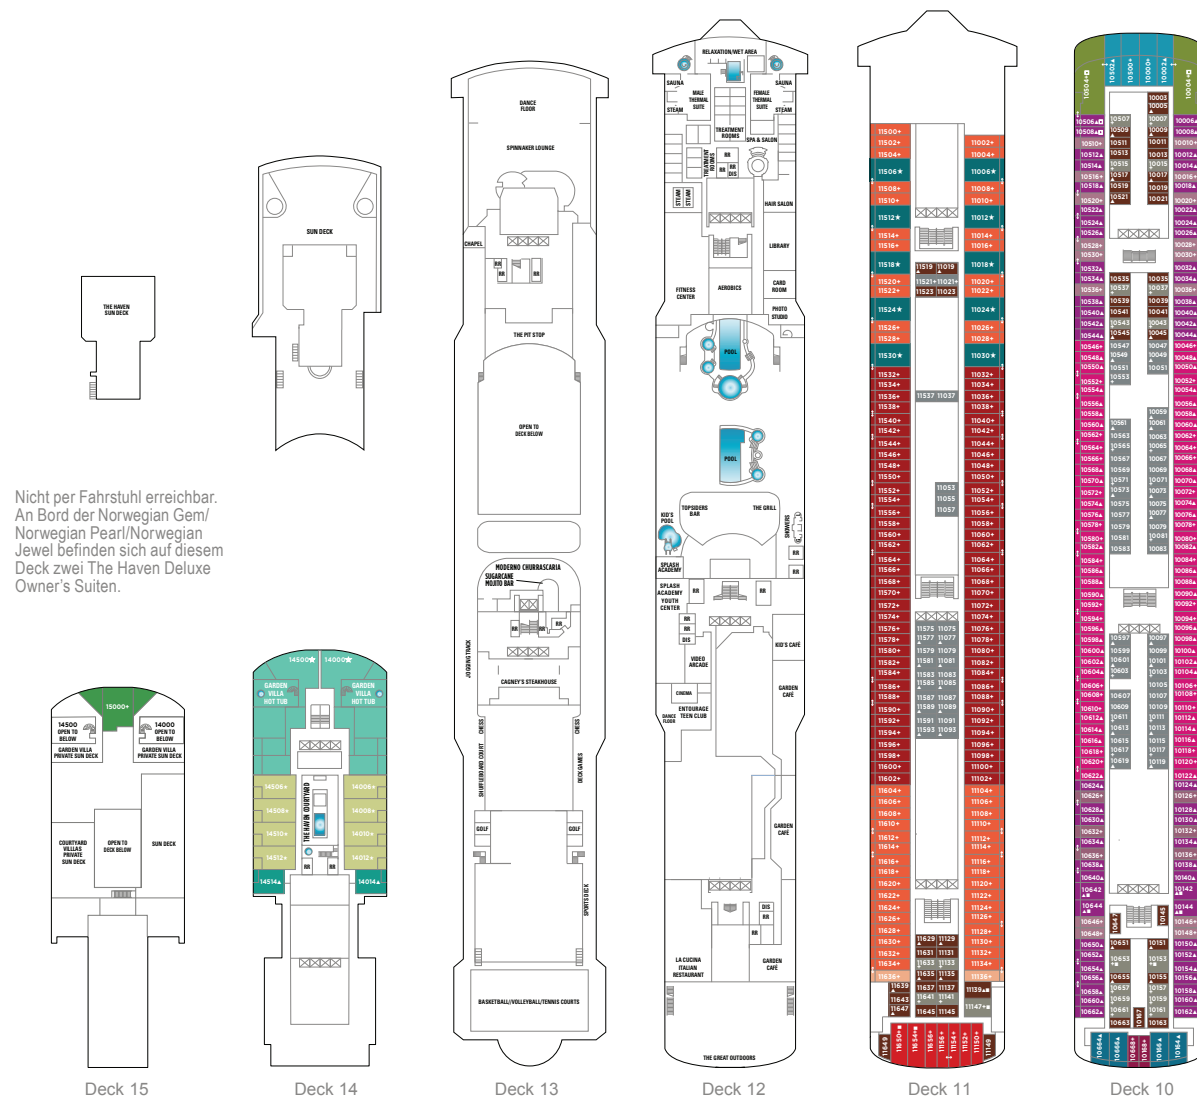

Jewel-Klasse (Norwegian Gem/Jade/Jewel/Pearl)

Deckplan der Norwegian Jade. Die Deckpläne der Norwegian Gem, Norwegian Jewel und Norwegian Pearl weichen von den dargestellten Kabinen & öffentlichen Räumen ab. Deckplan & Kabinenbeschreibungen dieser Schiffe finden Sie unter ncl.com. Darstellung und Informationen vorbehaltlich Änderungen.

Nicht per Fahrstuhl erreichbar. An Bord der Norwegian Gem/Norwegian Pearl/Norwegian Jewel befinden sich auf diesem Deck zwei The Haven Deluxe Owner's Suiten.

Deck 15

Deck 14

Deck 13

Deck 12

Deck 11

Deck 10

The Haven Garden Villen

H1 Drei Schlafzimmer mit Kingsize- oder Queensize-Bett sowie eigenem Bad (eines davon mit Whirlpool-Badewanne und separater Dusche), Wohnzimmer mit Essbereich, Doppelbalkon, privater Garten mit Whirlpool und Essbereich, privates Sonnendeck, Butler- und Concierge-Service. Größe Norwegian Gem/Pearl ca. 395 m², Norwegian Jade ca. 438 m², Norwegian Jewel ca. 454 m²; max. Belegung 8 Pers.

ALLGEMEINE KABINENAUSSTATTUNG

Alle Kabinen der Schiffe der Jewel-Klasse sind mit Telefon, TV, Klimaanlage, Kühlschrank, Safe, Federbetten sowie Badezimmer mit Dusche/WC und Haartrockner ausgestattet.

Die meisten unteren Betten lassen sich in ein Doppelbett verwandeln. Größenangaben verstehen sich inkl. Balkon.
 DET. KATEGORIE-BESCHREIBUNGEN: