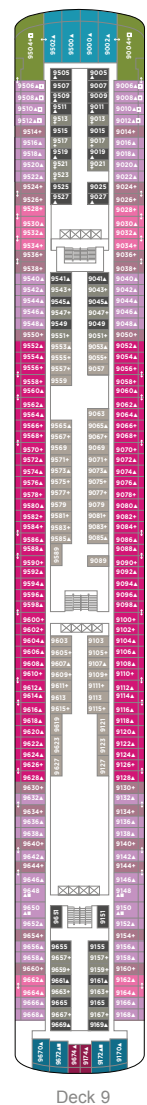

Jewel-Klasse (Norwegian Gem/Jade/Jewel/Pearl)

Deckplan der Norwegian Jade. Die Deckpläne der Norwegian Gem, Norwegian Jewel und Norwegian Pearl weichen von den dargestellten Kabinen & öffentlichen Räumen ab. Deckplan & Kabinenbeschreibungen dieser Schiffe finden Sie unter ncl.com. Darstellung und Informationen vorbehaltlich Änderungen.

Nicht per Fahrstuhl erreichbar. An Bord der Norwegian Gem/Norwegian Pearl/Norwegian Jewel befinden sich auf diesem Deck zwei The Haven Deluxe Owner's Suiten.

The Haven Garden Villen

H1 Drei Schlafzimmer mit Kingsize- oder Queensize-Bett sowie eigenem Bad (eines davon mit Whirlpool-Badewanne und separater Dusche), Wohnzimmer mit Essbereich, Doppelbalkon, privater Garten mit Whirlpool und Essbereich, privates Sonnendeck, Butler- und Concierge-Service. Größe Norwegian Gem/Pearl ca. 395 m², Norwegian Jade ca. 438 m², Norwegian Jewel ca. 454 m²; max. Belegung 8 Pers.

The Haven Owner's Suites

H2 (The Haven Deluxe Owner's Suites) Kingsize-Bett, Bad mit Whirlpool-Badewanne und separater Dusche, Wohn- und Essbereich, Balkon mit Whirlpool (N. Gem/Pearl), zwei Balkone (N. Jade), Butler- und Concierge-Service. Größe ca. 111 m²; max. Belegung 4 Pers.
H3 (The Haven Owner's Suites) Schlafzimmer mit Kingsize-Bett, Bad mit Whirlpool-Badewanne und separater Dusche, Wohnzimmer mit Essbereich, zwei Balkone, Butler- und Concierge-Service. Größe ca. 73,5-76,5 m²; max. Belegung 4 Pers.

The Haven Familien Villen & Penthouses