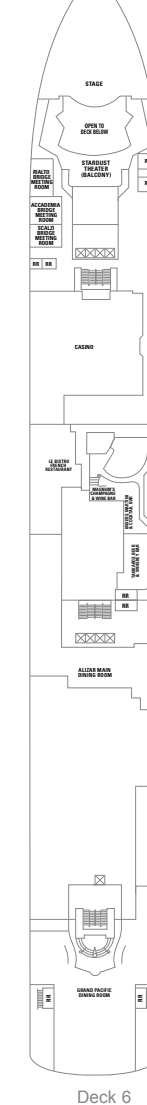

Jewel-Klasse (Norwegian Gem/Jade/Jewel/Pearl)

Deckplan der Norwegian Jade. Die Deckpläne der Norwegian Gem, Norwegian Jewel und Norwegian Pearl weichen von den dargestellten Kabinen & öffentlichen Räumen ab. Deckplan & Kabinenbeschreibungen dieser Schiffe finden Sie unter ncl.com. Darstellung und Informationen vorbehaltlich Änderungen.

Nicht per Fahrstuhl erreichbar. An Bord der Norwegian Gem/Norwegian Pearl/Norwegian Jewel befinden sich auf diesem Deck zwei The Haven Deluxe Owner's Suiten.

The Haven Garden Villen

H1 Drei Schlafzimmer mit Kingsize- oder Queensize-Bett sowie eigenem Bad (eines davon mit Whirlpool-Badewanne und separater Dusche), Wohnzimmer mit Essbereich, Doppelbalkon, privater Garten mit Whirlpool und Essbereich, privates Sonnendeck, Butler- und Concierge-Service. Größe Norwegian Gem/Pearl ca. 395 m², Norwegian Jade ca. 438 m², Norwegian Jewel ca. 454 m²; max. Belegung 8 Pers.

The Haven Owner's Suites

H2 (The Haven Deluxe Owner's Suites) Kingsize-Bett, Bad mit Whirlpool-Badewanne und separater Dusche, Wohn- und Essbereich, Balkon mit Whirlpool (N. Gem/Pearl), zwei Balkone (N. Jade), Butler- und Concierge-Service. Größe ca. 111 m²; max. Belegung 4 Pers.
H3 (The Haven Owner's Suites) Schlafzimmer mit Kingsize-Bett, Bad mit Whirlpool-Badewanne und separater Dusche, Wohnzimmer mit Essbereich, zwei Balkone, Butler- und Concierge-Service. Größe ca. 73,5-76,5 m²; max. Belegung 4 Pers.

The Haven Familien Villen & Penthouses