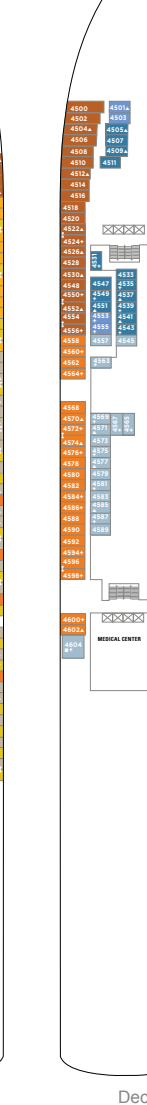

Jewel-Klasse (Norwegian Gem/Jade/Jewel/Pearl)

Deckplan der Norwegian Jade. Die Deckpläne der Norwegian Gem, Norwegian Jewel und Norwegian Pearl weichen von den dargestellten Kabinen & öffentlichen Räumen ab. Deckplan & Kabinenbeschreibungen dieser Schiffe finden Sie unter ncl.com. Darstellung und Informationen vorbehaltlich Änderungen.

Nicht per Fahrstuhl erreichbar. An Bord der Norwegian Gem/Norwegian Pearl/Norwegian Jewel befinden sich auf diesem Deck zwei The Haven Deluxe Owner's Suiten.

The Haven Garden Villen

H1 Drei Schlafzimmer mit Kingsize- oder Queensize-Bett sowie eigenem Bad (eines davon mit Whirlpool-Badewanne und separater Dusche), Wohnzimmer mit Essbereich, Doppelbalkon, privater Garten mit Whirlpool und Essbereich, privates Sonnendeck, Butler- und Concierge-Service. Größe Norwegian Gem/Pearl ca. 395 m², Norwegian Jade ca. 438 m², Norwegian Jewel ca. 454 m²; max. Belegung 8 Pers.

The Haven Owner's Suites

H2 (The Haven Deluxe Owner's Suites) Kingsize-Bett, Bad mit Whirlpool-Badewanne und separater Dusche, Wohn- und Essbereich, Balkon mit Whirlpool (N. Gem/Pearl), zwei Balkone (N. Jade), Butler- und Concierge-Service. Größe ca. 111 m²; max. Belegung 4 Pers.
H3 (The Haven Owner's Suites) Schlafzimmer mit Kingsize-Bett, Bad mit Whirlpool-Badewanne und separater Dusche, Wohnzimmer mit Essbereich, zwei Balkone, Butler- und Concierge-Service. Größe ca. 73,5-76,5 m²; max. Belegung 4 Pers.

The Haven Familien Villen & Penthouses