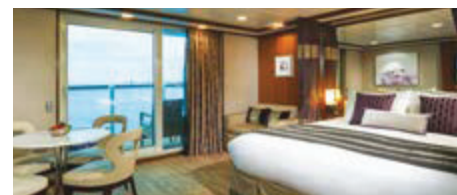

Deck 9

Deck 8

Penthouses & Familien Suiten

SC (Familien Suiten) Zwei Schlafzimmer, eines davon mit Queensize-Bett, zwei Bäder (eines davon mit Badewanne und separater Dusche), Wohnzimmer mit Essbereich, Balkon, Butler- und Concierge-Service. Größe ca. 51 m²; max. Belegung 6 Pers.
SE **SF** Queensize-Bett, Wohn- und Essbereich, Balkon, Butler- und Concierge-Service. Größe SE ca. 45,5-53,5 m², SF ca. 31,5-36 m²; max. Belegung SE 4 Pers., SF 3 Pers.