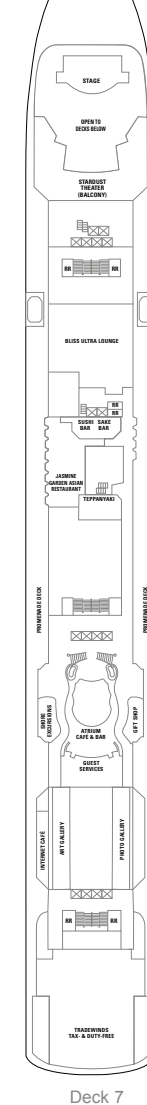

Jewel-Klasse (Norwegian Gem/Jade/Jewel/Pearl)

Deckplan der Norwegian Jade. Die Deckpläne der Norwegian Gem, Norwegian Jewel und Norwegian Pearl weichen von den dargestellten Kabinen & öffentlichen Räumen ab. Deckplan & Kabinenbeschreibungen dieser Schiffe finden Sie unter ncl.com. Darstellung und Informationen vorbehaltlich Änderungen.

Nicht per Fahrstuhl erreichbar. An Bord der Norwegian Gem/Norwegian Pearl/Norwegian Jewel befinden sich auf diesem Deck zwei The Haven Deluxe Owner's Suiten.

The Haven Garden Villen

H1 Drei Schlafzimmer mit Kingsize- oder Queensize-Bett sowie eigenem Bad (eines davon mit Whirlpool-Badewanne und separater Dusche), Wohnzimmer mit Essbereich, Doppelbalkon, privater Garten mit Whirlpool und Essbereich, privates Sonnendeck, Butler- und Concierge-Service. Größe Norwegian Gem/Pearl ca. 395 m², Norwegian Jade ca. 438 m², Norwegian Jewel ca. 454 m²; max. Belegung 8 Pers.

The Haven Owner's Suites

H2 (The Haven Deluxe Owner's Suites) Kingsize-Bett, Bad mit Whirlpool-Badewanne und separater Dusche, Wohn- und Essbereich, Balkon mit Whirlpool (N. Gem/Pearl), zwei Balkone (N. Jade), Butler- und Concierge-Service. Größe ca. 111 m²; max. Belegung 4 Pers.
H3 (The Haven Owner's Suites) Schlafzimmer mit Kingsize-Bett, Bad mit Whirlpool-Badewanne und separater Dusche, Wohnzimmer mit Essbereich, zwei Balkone, Butler- und Concierge-Service. Größe ca. 73,5-76,5 m²; max. Belegung 4 Pers.

The Haven Familien Villen & Penthouses