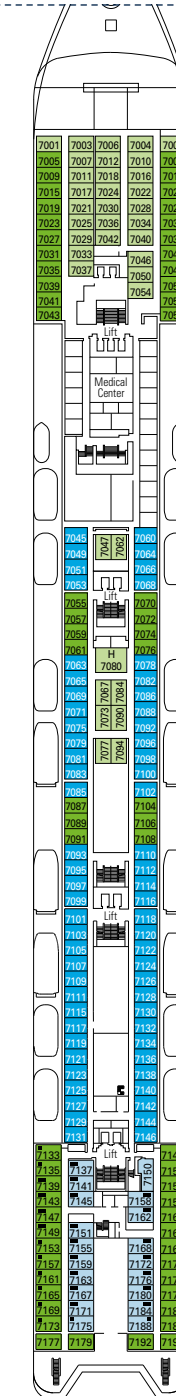

MSC Sinfonia

Nutzen Sie den Deckplan, um Ihre persönliche Lieblingskabine zu finden.
Beachten Sie bitte die unterschiedliche Farbcodierung der Kabinen je nach Erlebniswelt, Deck und Kabinentyp.

Kabinen **980** | Gäste **2679**

AUREA ERLEBNISWELT

- > Suite

LEGENDE

- ▲ Sofabett
- 3. Bett zum Herunterklappen
- ⌋ Kabinen mit Verbindungstür
- H Barrierefreie Kabinen für Gäste mit eingeschränkter Mobilität

- Alle Kabinen haben ein Doppelbett, auf Anfrage Einzelbetten, außer barrierefreie Kabinen für Gäste mit eingeschränkter Mobilität (H).
- 3. Bett ist verfügbar in allen Kategorien.
- 4. Bett ist verfügbar in allen Kategorien (außer Kabine mit Meerblick Bella, Suite Fantastica und Suite Aurea).

DECK 16
SCHUBERT

DECK 15
BIZET

DECK 13
DEBUSSY

DECK 12
SIBELIUS

DECK 11
TCHAIKOVSKI

DECK 10
BACH

DECK 9
BRAHMS

DECK 8
MOZART

DECK 5
BEETHOVEN