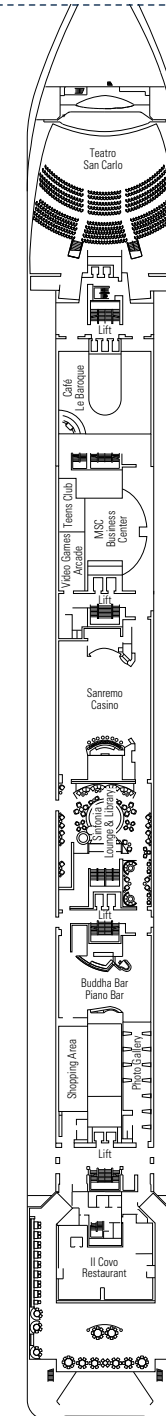

MSC Sinfonia

Nutzen Sie den Deckplan, um Ihre persönliche Lieblingskabine zu finden.
Beachten Sie bitte die unterschiedliche Farbcodierung der Kabinen je nach Erlebniswelt, Deck und Kabinentyp.

Kabinen **980** | Gäste **2679**

AUREA ERLEBNISWELT

- > Suite

LEGENDE

- ▲ Sofabett
- 3. Bett zum Herunterklappen
- ⌋ Kabinen mit Verbindungstür
- H Barrierefreie Kabinen für Gäste mit eingeschränkter Mobilität

- Alle Kabinen haben ein Doppelbett, auf Anfrage Einzelbetten, außer barrierefreie Kabinen für Gäste mit eingeschränkter Mobilität (H).
- 3. Bett ist verfügbar in allen Kategorien.
- 4. Bett ist verfügbar in allen Kategorien (außer Kabine mit Meerblick Bella, Suite Fantastica und Suite Aurea).

DECK 16
SCHUBERT

DECK 15
BIZET

DECK 13
DEBUSSY

DECK 12
SIBELIUS

DECK 11
TCHAIKOVSKI

DECK 10
BACH

DECK 9
BRAHMS

DECK 8
MOZART

DECK 5
BEETHOVEN