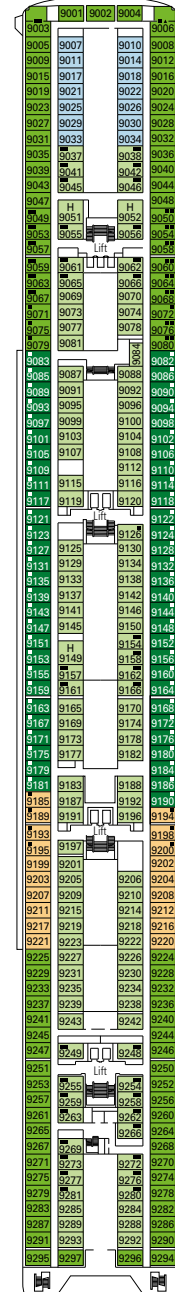

MSC Sinfonia

Nutzen Sie den Deckplan, um Ihre persönliche Lieblingskabine zu finden.
Beachten Sie bitte die unterschiedliche Farbcodierung der Kabinen je nach Erlebniswelt, Deck und Kabinentyp.

Kabinen **980** | Gäste **2679**

AUREA ERLEBNISWELT

- > Suite

LEGENDE

- ▲ Sofabett
- 3. Bett zum Herunterklappen
- ⌋ Kabinen mit Verbindungstür
- H Barrierefreie Kabinen für Gäste mit eingeschränkter Mobilität

- Alle Kabinen haben ein Doppelbett, auf Anfrage Einzelbetten, außer barrierefreie Kabinen für Gäste mit eingeschränkter Mobilität (H).
- 3. Bett ist verfügbar in allen Kategorien.
- 4. Bett ist verfügbar in allen Kategorien (außer Kabine mit Meerblick Bella, Suite Fantastica und Suite Aurea).

DECK 16
SCHUBERT

DECK 15
BIZET

DECK 13
DEBUSSY

DECK 12
SIBELIUS

DECK 11
TCHAIKOVSKI

DECK 10
BACH

DECK 9
BRAHMS

DECK 8
MOZART

DECK 5
BEETHOVEN