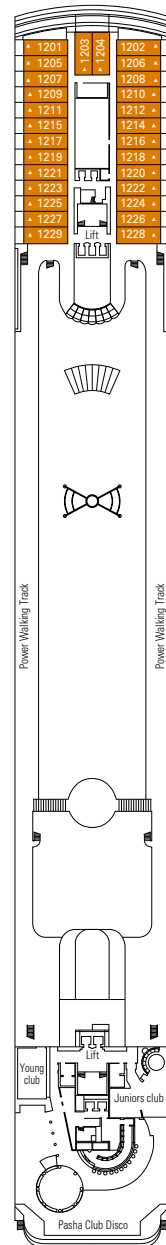

MSC Sinfonia

Nutzen Sie den Deckplan, um Ihre persönliche Lieblingskabine zu finden.
Beachten Sie bitte die unterschiedliche Farbcodierung der Kabinen je nach Erlebniswelt, Deck und Kabinentyp.

Kabinen **980** | Gäste **2679**

AUREA ERLEBNISWELT

- > Suite

LEGENDE

- ▲ Sofabett
- 3. Bett zum Herunterklappen
- ⌋ Kabinen mit Verbindungstür
- H Barrierefreie Kabinen für Gäste mit eingeschränkter Mobilität

- Alle Kabinen haben ein Doppelbett, auf Anfrage Einzelbetten, außer barrierefreie Kabinen für Gäste mit eingeschränkter Mobilität (H).
- 3. Bett ist verfügbar in allen Kategorien.
- 4. Bett ist verfügbar in allen Kategorien (außer Kabine mit Meerblick Bella, Suite Fantastica und Suite Aurea).

DECK 16
SCHUBERT

DECK 15
BIZET

DECK 13
DEBUSSY

DECK 12
SIBELIUS

DECK 11
TCHAIKOVSKI

DECK 10
BACH

DECK 9
BRAHMS

DECK 8
MOZART

DECK 5
BEETHOVEN