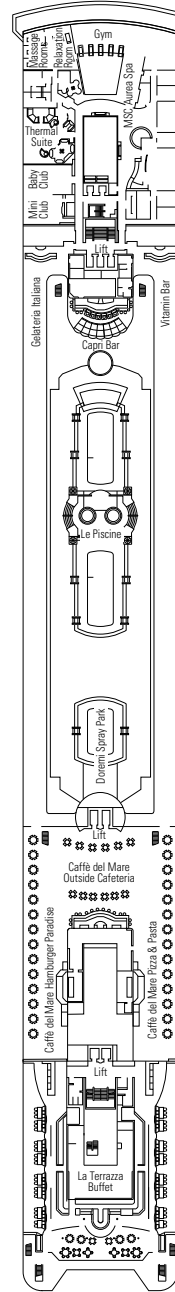

MSC Sinfonia

Nutzen Sie den Deckplan, um Ihre persönliche Lieblingskabine zu finden.
Beachten Sie bitte die unterschiedliche Farbcodierung der Kabinen je nach Erlebniswelt, Deck und Kabinentyp.

Kabinen **980** | Gäste **2679**

AUREA ERLEBNISWELT

- > Suite

LEGENDE

- ▲ Sofabett
- 3. Bett zum Herunterklappen
- ⌋ Kabinen mit Verbindungstür
- H Barrierefreie Kabinen für Gäste mit eingeschränkter Mobilität

- Alle Kabinen haben ein Doppelbett, auf Anfrage Einzelbetten, außer barrierefreie Kabinen für Gäste mit eingeschränkter Mobilität (H).
- 3. Bett ist verfügbar in allen Kategorien.
- 4. Bett ist verfügbar in allen Kategorien (außer Kabine mit Meerblick Bella, Suite Fantastica und Suite Aurea).

DECK 16
SCHUBERT

DECK 15
BIZET

DECK 13
DEBUSSY

DECK 12
SIBELIUS

DECK 11
TCHAIKOVSKI

DECK 10
BACH

DECK 9
BRAHMS

DECK 8
MOZART

DECK 5
BEETHOVEN