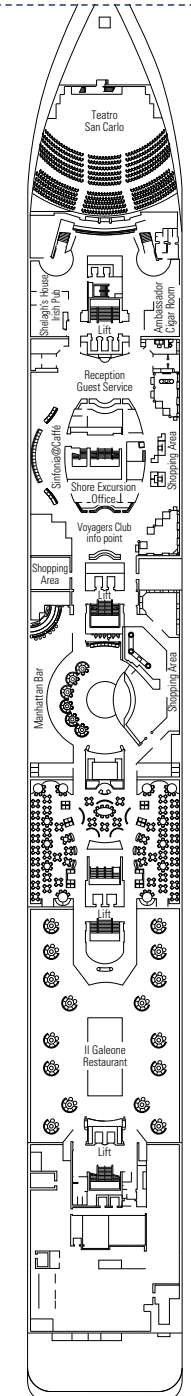

MSC Sinfonia

Nutzen Sie den Deckplan, um Ihre persönliche Lieblingskabine zu finden.
Beachten Sie bitte die unterschiedliche Farbcodierung der Kabinen je nach Erlebniswelt, Deck und Kabinentyp.

Kabinen **980** | Gäste **2679**

AUREA ERLEBNISWELT

- > Suite

LEGENDE

- ▲ Sofabett
- 3. Bett zum Herunterklappen
- ⌋ Kabinen mit Verbindungstür
- H Barrierefreie Kabinen für Gäste mit eingeschränkter Mobilität

- Alle Kabinen haben ein Doppelbett, auf Anfrage Einzelbetten, außer barrierefreie Kabinen für Gäste mit eingeschränkter Mobilität (H).
- 3. Bett ist verfügbar in allen Kategorien.
- 4. Bett ist verfügbar in allen Kategorien (außer Kabine mit Meerblick Bella, Suite Fantastica und Suite Aurea).

DECK 16
SCHUBERT

DECK 15
BIZET

DECK 13
DEBUSSY

DECK 12
SIBELIUS

DECK 11
TCHAIKOVSKI

DECK 10
BACH

DECK 9
BRAHMS

DECK 8
MOZART

DECK 5
BEETHOVEN