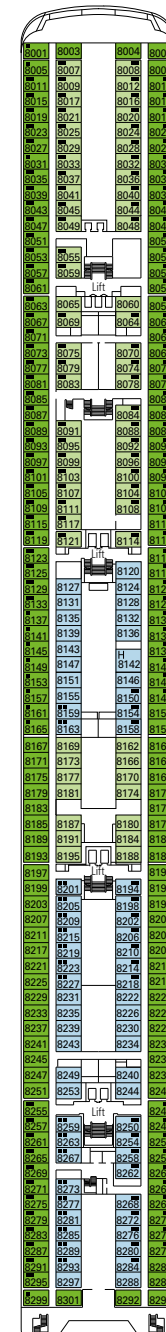

MSC Sinfonia

Nutzen Sie den Deckplan, um Ihre persönliche Lieblingskabine zu finden.
Beachten Sie bitte die unterschiedliche Farbcodierung der Kabinen je nach Erlebniswelt, Deck und Kabinentyp.

Kabinen **980** | Gäste **2679**

AUREA ERLEBNISWELT

- > Suite

LEGENDE

- ▲ Sofabett
- 3. Bett zum Herunterklappen
- ⌋ Kabinen mit Verbindungstür
- H Barrierefreie Kabinen für Gäste mit eingeschränkter Mobilität

- Alle Kabinen haben ein Doppelbett, auf Anfrage Einzelbetten, außer barrierefreie Kabinen für Gäste mit eingeschränkter Mobilität (H).
- 3. Bett ist verfügbar in allen Kategorien.
- 4. Bett ist verfügbar in allen Kategorien (außer Kabine mit Meerblick Bella, Suite Fantastica und Suite Aurea).

DECK 16
SCHUBERT

DECK 15
BIZET

DECK 13
DEBUSSY

DECK 12
SIBELIUS

DECK 11
TCHAIKOVSKI

DECK 10
BACH

DECK 9
BRAHMS

DECK 8
MOZART

DECK 5
BEETHOVEN