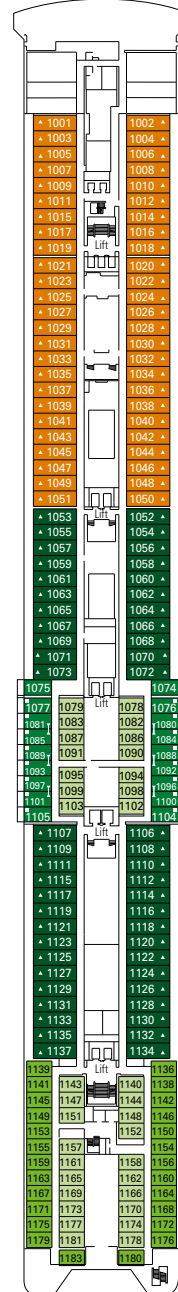

MSC Sinfonia

Nutzen Sie den Deckplan, um Ihre persönliche Lieblingskabine zu finden.
Beachten Sie bitte die unterschiedliche Farbcodierung der Kabinen je nach Erlebniswelt, Deck und Kabinentyp.

Kabinen **980** | Gäste **2679**

AUREA ERLEBNISWELT

- > Suite

LEGENDE

- ▲ Sofabett
- 3. Bett zum Herunterklappen
- ⌋ Kabinen mit Verbindungstür
- H Barrierefreie Kabinen für Gäste mit eingeschränkter Mobilität

- Alle Kabinen haben ein Doppelbett, auf Anfrage Einzelbetten, außer barrierefreie Kabinen für Gäste mit eingeschränkter Mobilität (H).
- 3. Bett ist verfügbar in allen Kategorien.
- 4. Bett ist verfügbar in allen Kategorien (außer Kabine mit Meerblick Bella, Suite Fantastica und Suite Aurea).

DECK 16
SCHUBERT

DECK 15
BIZET

DECK 13
DEBUSSY

DECK 12
SIBELIUS

DECK 11
TCHAIKOVSKI

DECK 10
BACH

DECK 9
BRAHMS

DECK 8
MOZART

DECK 5
BEETHOVEN