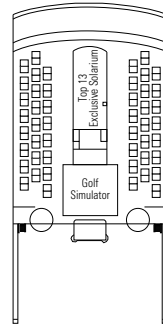

MSC Sinfonia

Nutzen Sie den Deckplan, um Ihre persönliche Lieblingskabine zu finden.
Beachten Sie bitte die unterschiedliche Farbcodierung der Kabinen je nach Erlebniswelt, Deck und Kabinentyp.

Kabinen **980** | Gäste **2679**

Kabinenkategorien & Erlebniswelten.

BELLA ERLEBNISWELT

- > Innenkabine
- > Außenkabinen mit teilw.Sichtbehinderung

FANTASTICA ERLEBNISWELT

- > Innenkabine
- > Kabine mit Meerblick
- > Balkonkabine
- > Suite

AUREA ERLEBNISWELT

- > Suite

LEGENDE

- ▲ Sofabett
- 3. Bett zum Herunterklappen
- ⌋ Kabinen mit Verbindungstür
- H Barrierefreie Kabinen für Gäste mit eingeschränkter Mobilität

- Alle Kabinen haben ein Doppelbett, auf Anfrage Einzelbetten, außer barrierefreie Kabinen für Gäste mit eingeschränkter Mobilität (H).
- 3. Bett ist verfügbar in allen Kategorien.
- 4. Bett ist verfügbar in allen Kategorien (außer Kabine mit Meerblick Bella, Suite Fantastica und Suite Aurea).