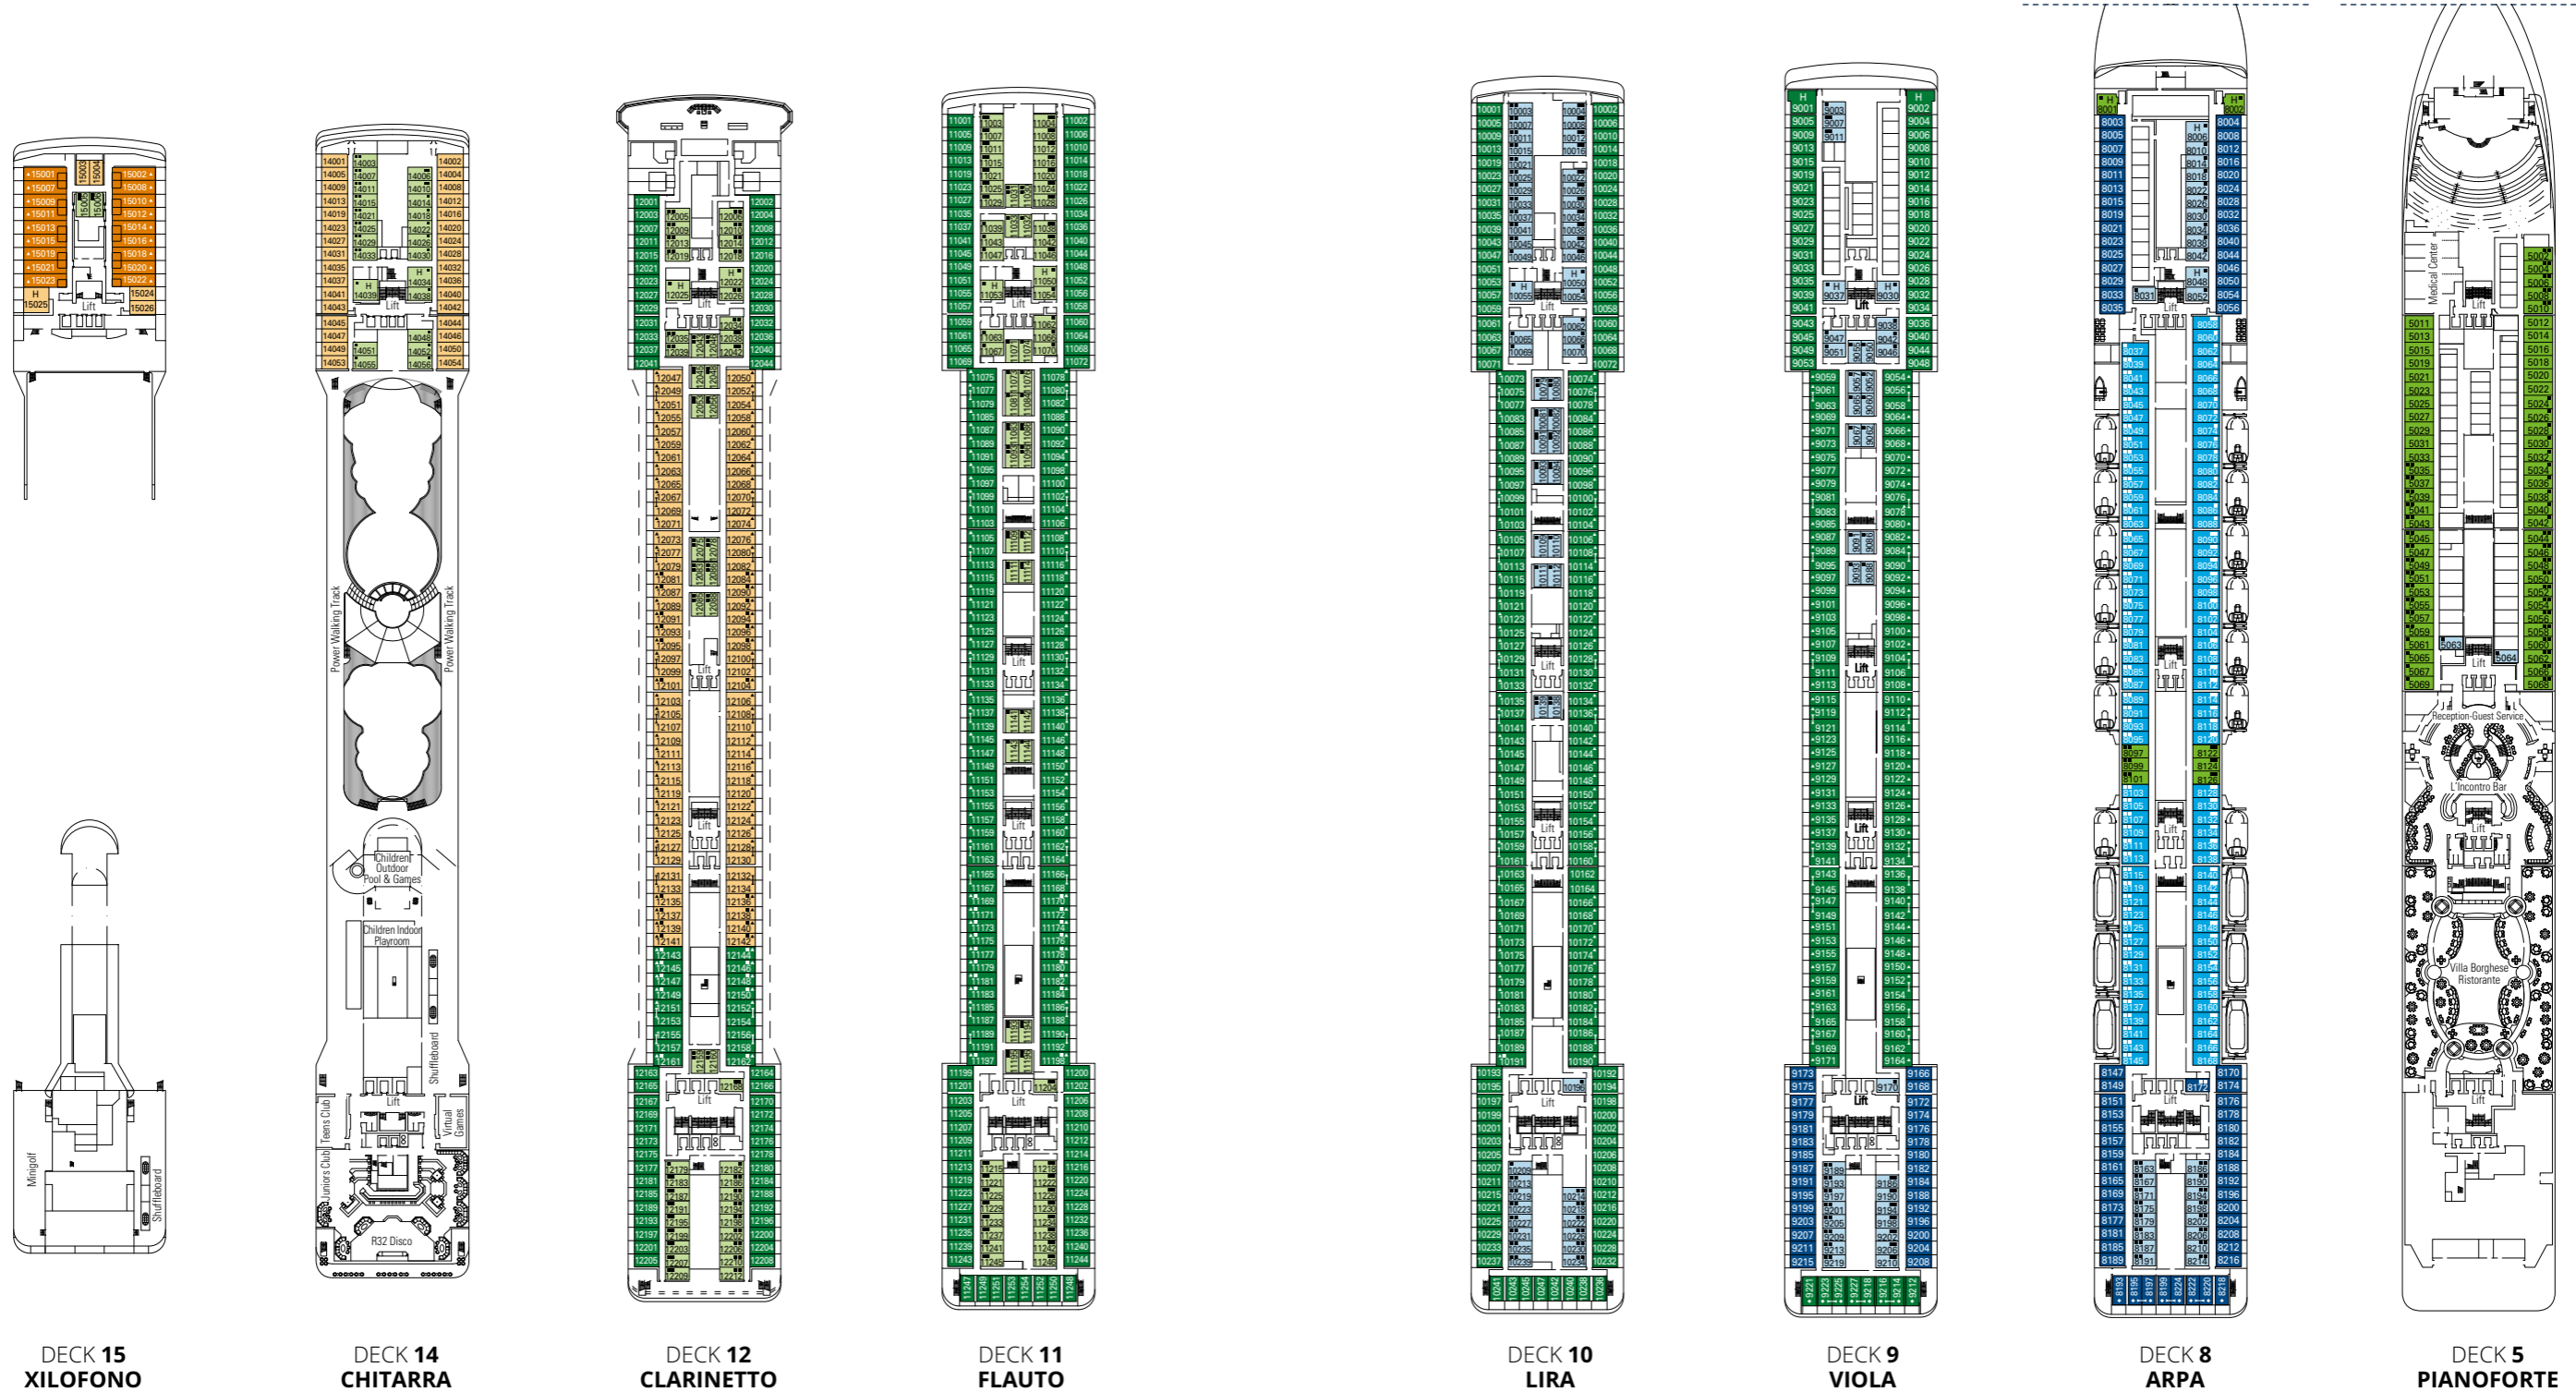

# MSC Orchestra

Nutzen Sie den Deckplan, um Ihre persönliche Lieblingskabine zu finden.  
Beachten Sie bitte die unterschiedliche Farbcodierung der Kabinen je nach Erlebniswelt, Deck und Kabinentyp.

Kabinen 1275 | Gäste 3223

## Kabinenkategorien & Erlebniswelten.

- |   |                                |                           |
|---|--------------------------------|---------------------------|
| <b>BELLA ERLEBNISWELT</b>                 | <b>FANTASTICA ERLEBNISWELT</b> | <b>AUREA ERLEBNISWELT</b> |
| > Innenkabine                             | > Innenkabine                  | > Balkonkabine            |
| > Außenkabinen mit teilw.Sichtbehinderung | > Kabine mit Meerblick         | > Suite                   |
| > Balkonkabine                            | > Balkonkabine                 |                           |

- LEGENDE**
- Sofabett
  - Doppel-Sofabett
  - 3. Bett zum Herunterklappen
  - Kabinen mit Verbindungstür
  - Barrierefreie Kabinen für Gäste mit eingeschränkter Mobilität
  - 3./4. Bett zum Herunterklappen

• Alle Kabinen haben ein Doppelbett, auf Anfrage zwei Einzelbetten, außer barrierefreie Kabinen für Gäste mit eingeschränkter Mobilität (H), nur möglich in Kabine 15025  
• 3. Bett ist in allen Kategorien verfügbar, 4. Bett ist verfügbar in allen Kategorien (außer Suite Aurea).