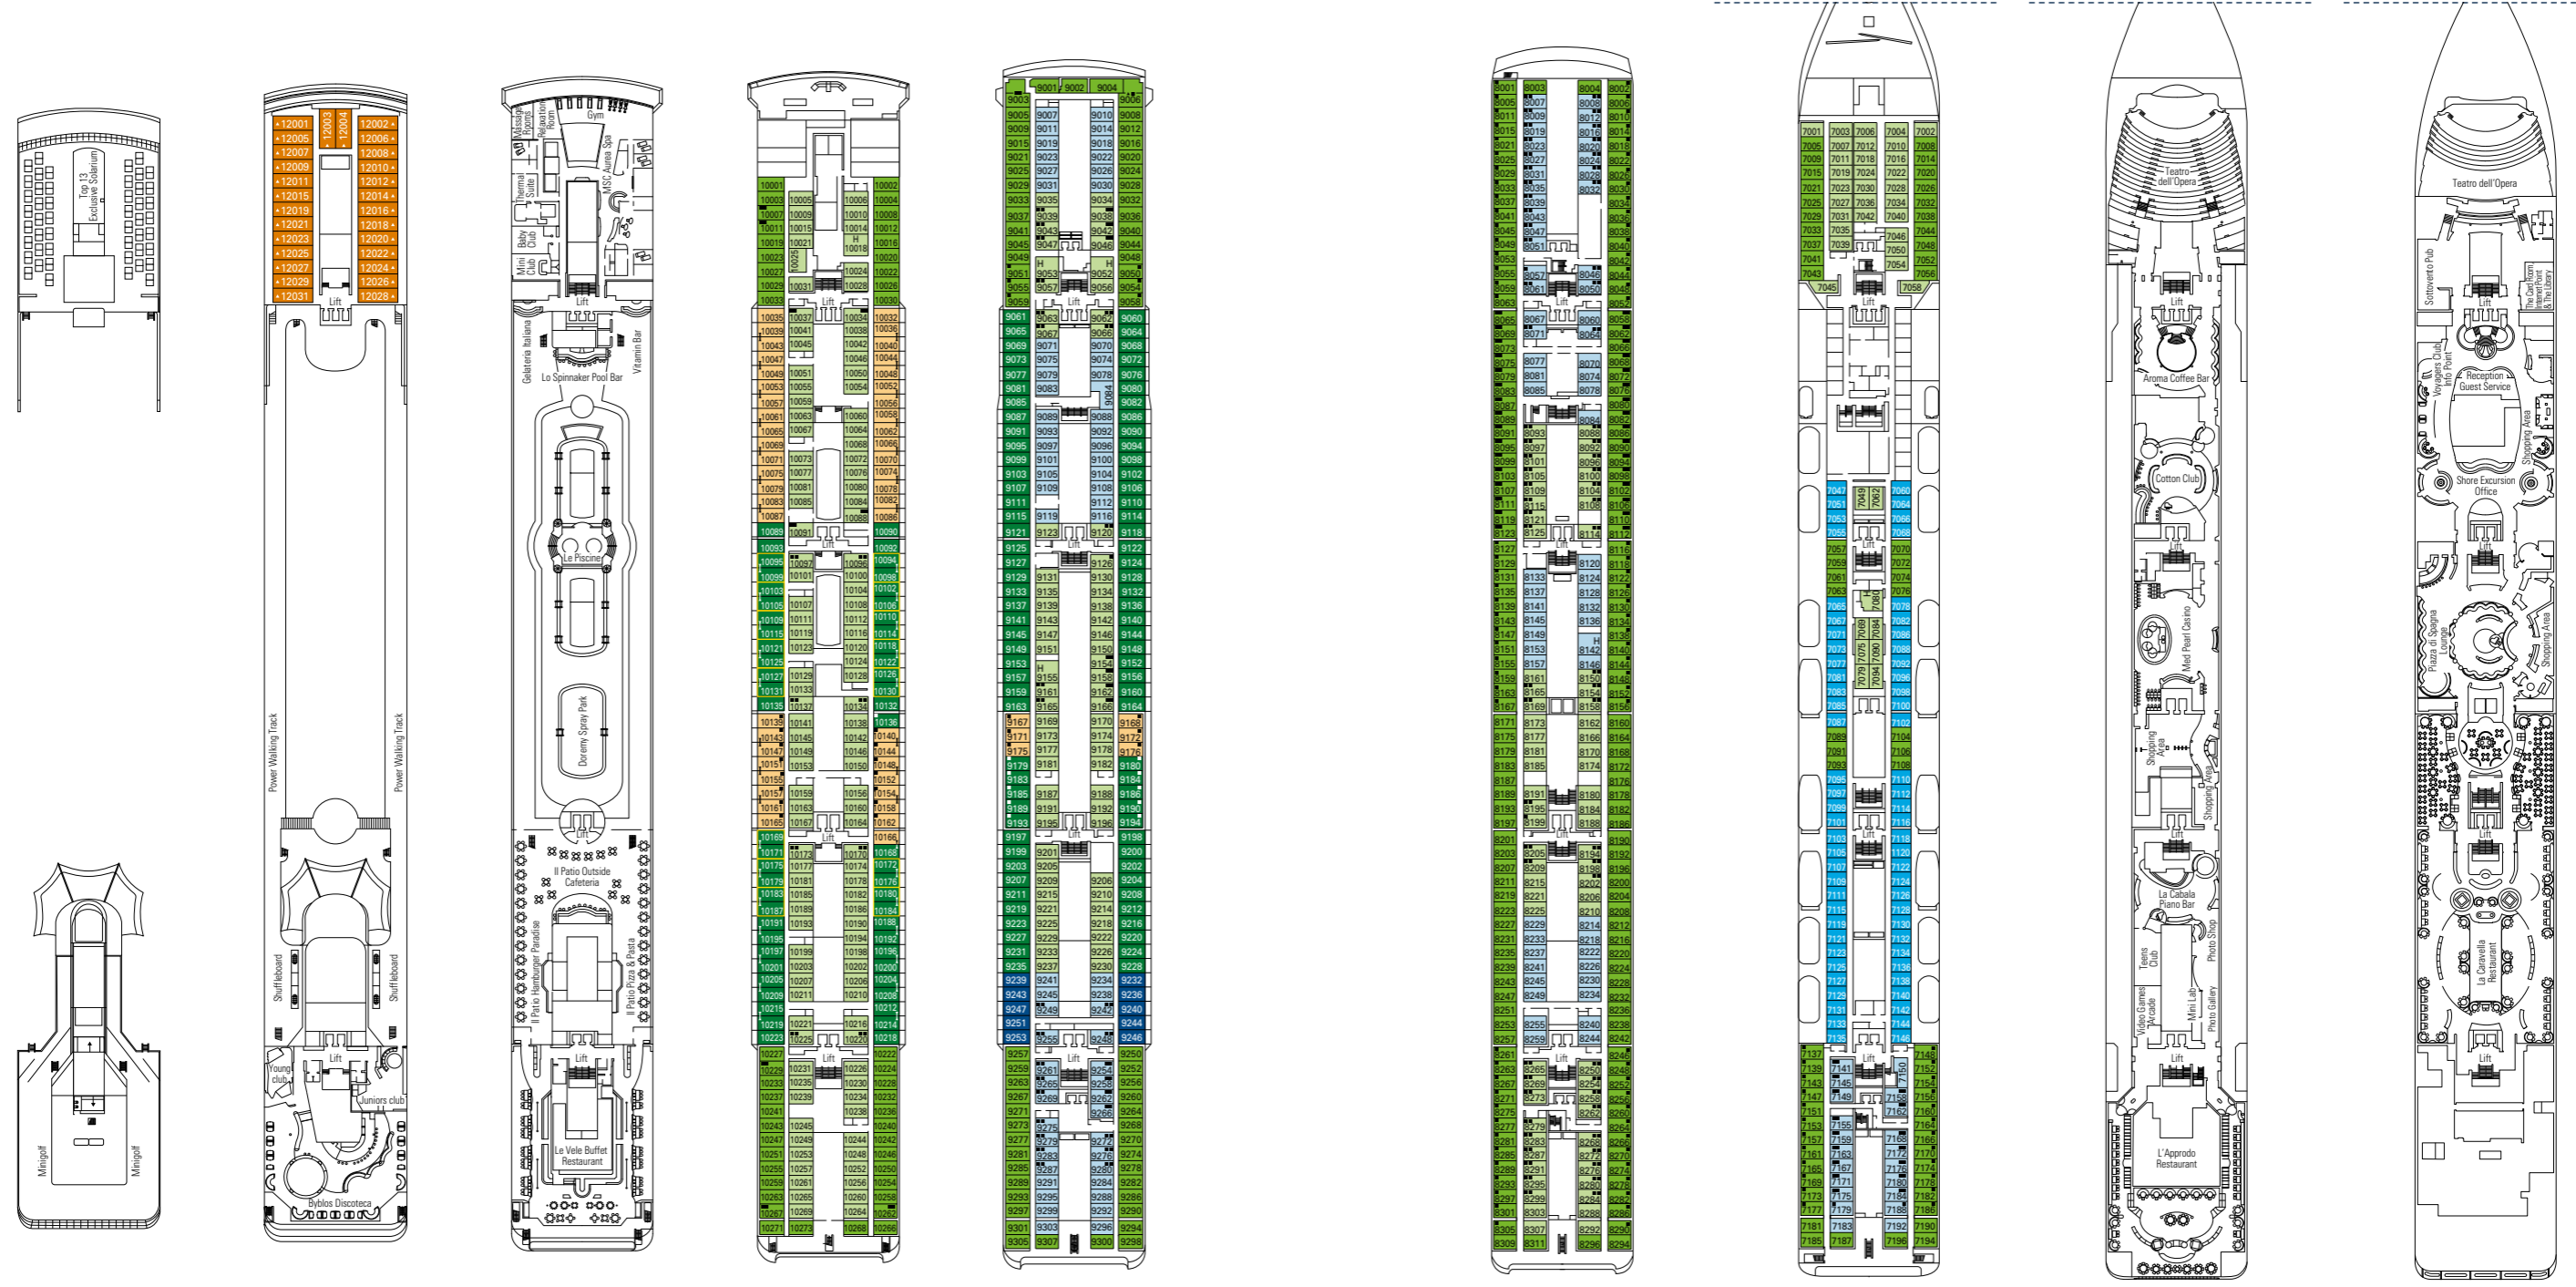

MSC Opera

Nutzen Sie den Deckplan, um Ihre persönliche Lieblingskabine zu finden.
Beachten Sie bitte die unterschiedliche Farbcodierung der Kabinen je nach Erlebniswelt, Deck und Kabinentyp.

Kabinen **1075** | Gäste **2679**

Kabinenkategorien & Erlebniswelten.

BELLA ERLEBNISWELT > Innenkabine > Außenkabinen mit teilw.Sichtbehinderung > Balkonkabine	FANTASTICA ERLEBNISWELT > Innenkabine > Kabine mit Meerblick > Balkonkabine > SuperFamilien Kabine	AUREA ERLEBNISWELT > Balkonkabine > Suite
---	---	--

LEGENDE

Sofabett	3./4. Bett zum Herunterklappen	<ul style="list-style-type: none"> • Alle Kabinen haben ein Doppelbett, auf Anfrage in zwei Einzelbetten umwandelbar, außer barrierefreie Kabinen für Gäste mit eingeschränkter Mobilität (H). • 3. Bett verfügbar in allen Kategorien (außer Balkonkabine). • 4. Bett verfügbar in Innenkabine Bella, Innenkabine Fantastica, Kabine mit Meerblick Fantastica.
3. Bett zum Herunterklappen	Kabinen mit Verbindungstür	
H	Barrierefreie Kabinen für Gäste mit eingeschränkter Mobilität	

DECKPLAN MSC OPERA