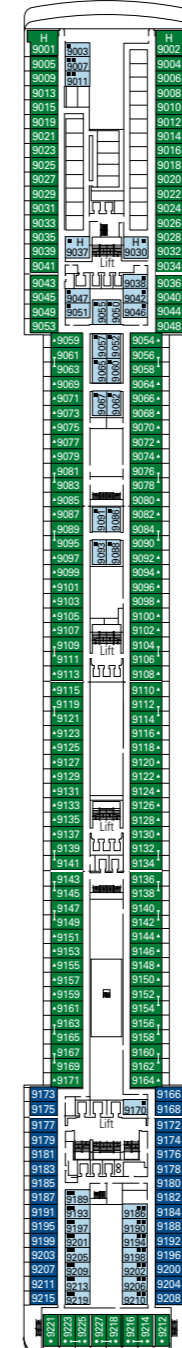

MSC Musica

Nutzen Sie den Deckplan, um Ihre persönliche Lieblingskabine zu finden.
Beachten Sie bitte die unterschiedliche Farbcodierung der Kabinen je nach Erlebniswelt, Deck und Kabinentyp.

Kabinen 1275 | Gäste 3223

Kabinenkategorien & Erlebniswelten.

- | | | |
|--|---|---|
| BELLA ERLEBNISWELT | FANTASTICA ERLEBNISWELT | AUREA ERLEBNISWELT |
| ■ > Innenkabine | ■ > Innenkabine | ■ > Balkonkabine |
| ■ > Außenkabinen mit teilw.Sichtbehinderung | ■ > Kabine mit Meerblick | ■ > Suite |
| ■ > Balkonkabine | ■ > Balkonkabine | |

- LEGENDE**
- ▲ Sofabett
 - ◆ Doppel-Sofabett
 - 3. Bett zum Herunterklappen
 - 3/4. Bett zum Herunterklappen
 - ☞ Sofabett
 - H Barrierefreie Kabinen für Gäste mit eingeschränkter Mobilität

- Alle Kabinen haben ein Doppelbett, auf Anfrage zwei in Einzelbetten unwandlbar, außer barrierefreie Kabinen für Gäste mit eingeschränkter Mobilität (H), nur möglich für Kabinen 15022 und 15023
- 3. und 4. Bett ist in allen Kategorien verfügbar (außer Balkonkabine Bella).
- 5. Bett verfügbar in Suite Aurea.

DECK 15
CANTATA

DECK 14
CAPRICCIO

DECK 12
VIRTUOSO

DECK 11
ADAGIO

DECK 10
MINUETTO

DECK 9
INTERMEZZO

DECK 8
FORTE

DECK 5
GRAZIOSO