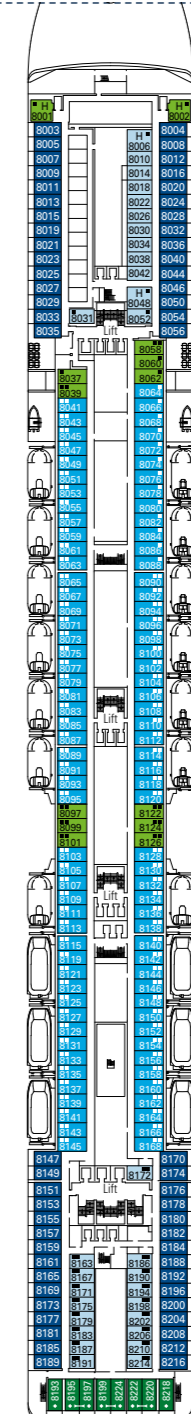

MSC Musica

Nutzen Sie den Deckplan, um Ihre persönliche Lieblingskabine zu finden.
Beachten Sie bitte die unterschiedliche Farbcodierung der Kabinen je nach Erlebniswelt, Deck und Kabinentyp.

Kabinen 1275 | Gäste 3223

Kabinenkategorien & Erlebniswelten.

- | | | |
|--|---|---|
| BELLA ERLEBNISWELT | FANTASTICA ERLEBNISWELT | AUREA ERLEBNISWELT |
| ■ > Innenkabine | ■ > Innenkabine | ■ > Balkonkabine |
| ■ > Außenkabinen mit teilw.Sichtbehinderung | ■ > Kabine mit Meerblick | ■ > Suite |
| ■ > Balkonkabine | ■ > Balkonkabine | |

- LEGENDE**
- ▲ Sofabett
 - ◆ Doppel-Sofabett
 - 3. Bett zum Herunterklappen
 - 3/4. Bett zum Herunterklappen
 - ☞ Sofabett
 - H Barrierefreie Kabinen für Gäste mit eingeschränkter Mobilität

- Alle Kabinen haben ein Doppelbett, auf Anfrage zwei in Einzelbetten unwandlbar, außer barrierefreie Kabinen für Gäste mit eingeschränkter Mobilität (H), nur möglich für Kabinen 15022 und 15023
- 3. und 4. Bett ist in allen Kategorien verfügbar (außer Balkonkabine Bella).
- 5. Bett verfügbar in Suite Aurea.

DECK 15
CANTATA

DECK 14
CAPRICCIO

DECK 12
VIRTUOSO

DECK 11
ADAGIO

DECK 10
MINUETTO

DECK 9
INTERMEZZO

DECK 8
FORTE

DECK 5
GRAZIOSO