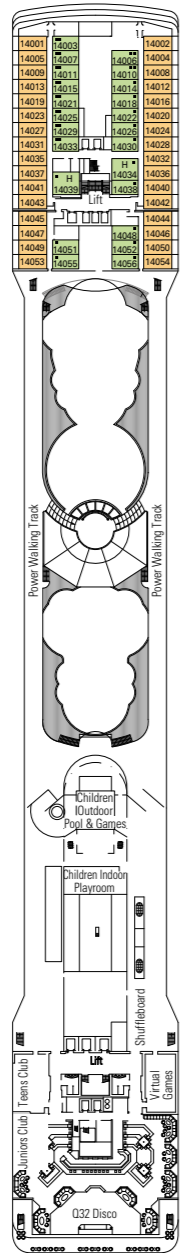

MSC Musica

Nutzen Sie den Deckplan, um Ihre persönliche Lieblingskabine zu finden.
Beachten Sie bitte die unterschiedliche Farbcodierung der Kabinen je nach Erlebniswelt, Deck und Kabinentyp.

Kabinen 1275 | Gäste 3223

Kabinenkategorien & Erlebniswelten.

- | | | |
|--|---|---|
| BELLA ERLEBNISWELT | FANTASTICA ERLEBNISWELT | AUREA ERLEBNISWELT |
| ■ > Innenkabine | ■ > Innenkabine | ■ > Balkonkabine |
| ■ > Außenkabinen mit teilw.Sichtbehinderung | ■ > Kabine mit Meerblick | ■ > Suite |
| ■ > Balkonkabine | ■ > Balkonkabine | |

- LEGENDE**
- ▲ Sofabett
 - ◆ Doppel-Sofabett
 - 3. Bett zum Herunterklappen
 - 3/4. Bett zum Herunterklappen
 - ☞ Sofabett
 - H Barrierefreie Kabinen für Gäste mit eingeschränkter Mobilität

- Alle Kabinen haben ein Doppelbett, auf Anfrage zwei in Einzelbetten unwandlbar, außer barrierefreie Kabinen für Gäste mit eingeschränkter Mobilität (H), nur möglich für Kabinen 15022 und 15023
- 3. und 4. Bett ist in allen Kategorien verfügbar (außer Balkonkabine Bella).
- 5. Bett verfügbar in Suite Aurea.

DECK 15
CANTATA

DECK 14
CAPRICCIO

DECK 12
VIRTUOSO

DECK 11
ADAGIO

DECK 10
MINUETTO

DECK 9
INTERMEZZO

DECK 8
FORTE

DECK 5
GRAZIOSO