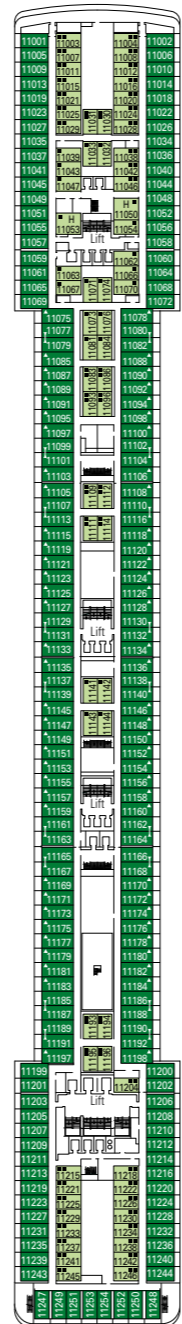

MSC Musica

Nutzen Sie den Deckplan, um Ihre persönliche Lieblingskabine zu finden.
Beachten Sie bitte die unterschiedliche Farbcodierung der Kabinen je nach Erlebniswelt, Deck und Kabinentyp.

Kabinen 1275 | Gäste 3223

Kabinenkategorien & Erlebniswelten.

- | | | |
|--|---|---|
| BELLA ERLEBNISWELT | FANTASTICA ERLEBNISWELT | AUREA ERLEBNISWELT |
| ■ > Innenkabine | ■ > Innenkabine | ■ > Balkonkabine |
| ■ > Außenkabinen mit teilw.Sichtbehinderung | ■ > Kabine mit Meerblick | ■ > Suite |
| ■ > Balkonkabine | ■ > Balkonkabine | |

- LEGENDE**
- ▲ Sofabett
 - ◆ Doppel-Sofabett
 - 3. Bett zum Herunterklappen
 - 3/4. Bett zum Herunterklappen
 - ☞ Sofabett
 - H Barrierefreie Kabinen für Gäste mit eingeschränkter Mobilität

- Alle Kabinen haben ein Doppelbett, auf Anfrage zwei in Einzelbetten unwandlbar, außer barrierefreie Kabinen für Gäste mit eingeschränkter Mobilität (H), nur möglich für Kabinen 15022 und 15023
- 3. und 4. Bett ist in allen Kategorien verfügbar (außer Balkonkabine Bella).
- 5. Bett verfügbar in Suite Aurea.

DECK 15
CANTATA

DECK 14
CAPRICCIO

DECK 12
VIRTUOSO

DECK 11
ADAGIO

DECK 10
MINUETTO

DECK 9
INTERMEZZO

DECK 8
FORTE

DECK 5
GRAZIOSO