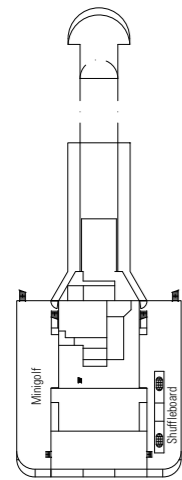

DECK 15
CANTATA