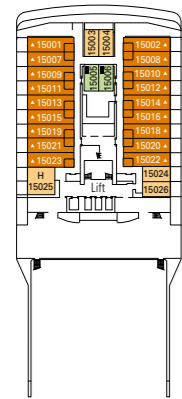

MSC Musica

Nutzen Sie den Deckplan, um Ihre persönliche Lieblingskabine zu finden.
Beachten Sie bitte die unterschiedliche Farbcodierung der Kabinen je nach Erlebniswelt, Deck und Kabinentyp.

Kabinen 1275 | Gäste 3223

- LEGENDE**
- ▲ Sofabett
 - ◆ Doppel-Sofabett
 - 3. Bett zum Herunterklappen
 - 3/4. Bett zum Herunterklappen
 - ☞ Sofabett
 - H Barrierefreie Kabinen für Gäste mit eingeschränkter Mobilität

- Alle Kabinen haben ein Doppelbett, auf Anfrage zwei in Einzelbetten unwandlbar, außer barrierefreie Kabinen für Gäste mit eingeschränkter Mobilität (H), nur möglich für Kabinen 15022 und 15023
- 3. und 4. Bett ist in allen Kategorien verfügbar (außer Balkonkabine Bella).
- 5. Bett verfügbar in Suite Aurea.