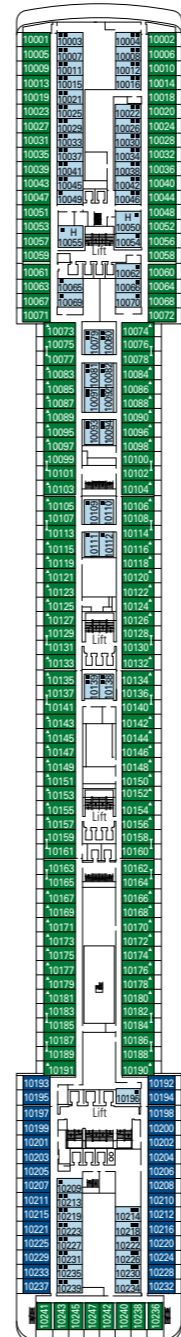

MSC Musica

Nutzen Sie den Deckplan, um Ihre persönliche Lieblingskabine zu finden.
Beachten Sie bitte die unterschiedliche Farbcodierung der Kabinen je nach Erlebniswelt, Deck und Kabinentyp.

Kabinen 1275 | Gäste 3223

Kabinenkategorien & Erlebniswelten.

- | | | |
|--|---|---|
| BELLA ERLEBNISWELT | FANTASTICA ERLEBNISWELT | AUREA ERLEBNISWELT |
| ■ > Innenkabine | ■ > Innenkabine | ■ > Balkonkabine |
| ■ > Außenkabinen mit teilw.Sichtbehinderung | ■ > Kabine mit Meerblick | ■ > Suite |
| ■ > Balkonkabine | ■ > Balkonkabine | |

- LEGENDE**
- ▲ Sofabett
 - ◆ Doppel-Sofabett
 - 3. Bett zum Herunterklappen
 - 3/4. Bett zum Herunterklappen
 - ☞ Sofabett
 - H Barrierefreie Kabinen für Gäste mit eingeschränkter Mobilität

- Alle Kabinen haben ein Doppelbett, auf Anfrage zwei in Einzelbetten unwandlbar, außer barrierefreie Kabinen für Gäste mit eingeschränkter Mobilität (H), nur möglich für Kabinen 15022 und 15023
- 3. und 4. Bett ist in allen Kategorien verfügbar (außer Balkonkabine Bella).
- 5. Bett verfügbar in Suite Aurea.

DECK 15
CANTATA

DECK 14
CAPRICCIO

DECK 12
VIRTUOSO

DECK 11
ADAGIO

DECK 10
MINUETTO

DECK 9
INTERMEZZO

DECK 8
FORTE

DECK 5
GRAZIOSO