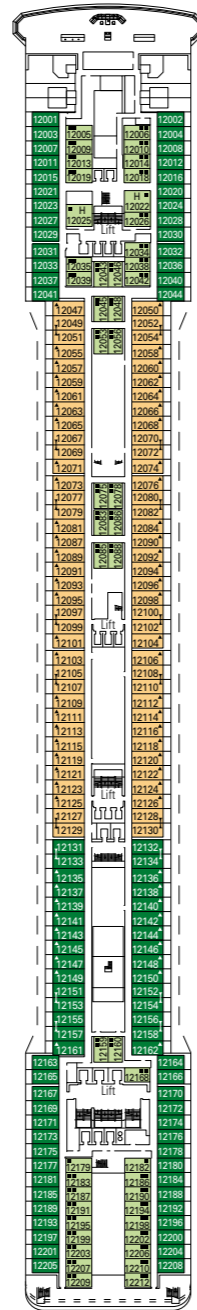

MSC Musica

Nutzen Sie den Deckplan, um Ihre persönliche Lieblingskabine zu finden.
Beachten Sie bitte die unterschiedliche Farbcodierung der Kabinen je nach Erlebniswelt, Deck und Kabinentyp.

Kabinen 1275 | Gäste 3223

Kabinenkategorien & Erlebniswelten.

- | | | |
|--|---|---|
| BELLA ERLEBNISWELT | FANTASTICA ERLEBNISWELT | AUREA ERLEBNISWELT |
| ■ > Innenkabine | ■ > Innenkabine | ■ > Balkonkabine |
| ■ > Außenkabinen mit teilw.Sichtbehinderung | ■ > Kabine mit Meerblick | ■ > Suite |
| ■ > Balkonkabine | ■ > Balkonkabine | |

- LEGENDE**
- ▲ Sofabett
 - ◆ Doppel-Sofabett
 - 3. Bett zum Herunterklappen
 - 3/4. Bett zum Herunterklappen
 - ☞ Sofabett
 - H Barrierefreie Kabinen für Gäste mit eingeschränkter Mobilität

- Alle Kabinen haben ein Doppelbett, auf Anfrage zwei in Einzelbetten unwandlbar, außer barrierefreie Kabinen für Gäste mit eingeschränkter Mobilität (H), nur möglich für Kabinen 15022 und 15023
- 3. und 4. Bett ist in allen Kategorien verfügbar (außer Balkonkabine Bella).
- 5. Bett verfügbar in Suite Aurea.

DECK 15
CANTATA

DECK 14
CAPRICCIO

DECK 12
VIRTUOSO

DECK 11
ADAGIO

DECK 10
MINUETTO

DECK 9
INTERMEZZO

DECK 8
FORTE

DECK 5
GRAZIOSO