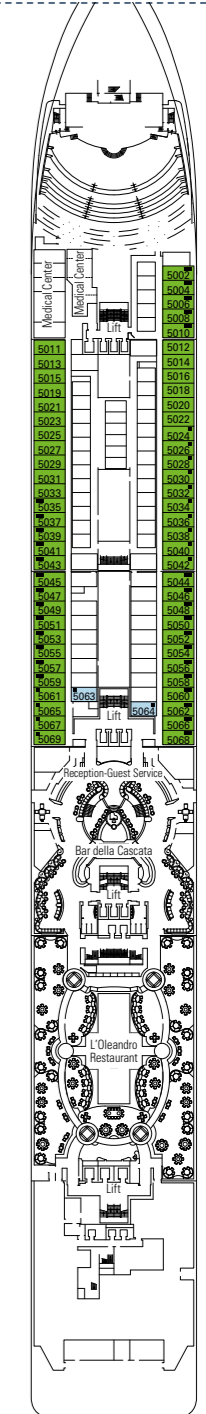

MSC Musica

Nutzen Sie den Deckplan, um Ihre persönliche Lieblingskabine zu finden.
Beachten Sie bitte die unterschiedliche Farbcodierung der Kabinen je nach Erlebniswelt, Deck und Kabinentyp.

Kabinen 1275 | Gäste 3223

Kabinenkategorien & Erlebniswelten.

- | | | |
|--|---|---|
| BELLA ERLEBNISWELT | FANTASTICA ERLEBNISWELT | AUREA ERLEBNISWELT |
| ■ > Innenkabine | ■ > Innenkabine | ■ > Balkonkabine |
| ■ > Außenkabinen mit teilw.Sichtbehinderung | ■ > Kabine mit Meerblick | ■ > Suite |
| ■ > Balkonkabine | ■ > Balkonkabine | |

- LEGENDE**
- ▲ Sofabett
 - ◆ Doppel-Sofabett
 - 3. Bett zum Herunterklappen
 - 3/4. Bett zum Herunterklappen
 - ☞ Sofabett
 - H Barrierefreie Kabinen für Gäste mit eingeschränkter Mobilität

- Alle Kabinen haben ein Doppelbett, auf Anfrage zwei in Einzelbetten unwandlbar, außer barrierefreie Kabinen für Gäste mit eingeschränkter Mobilität (H), nur möglich für Kabinen 15022 und 15023
- 3. und 4. Bett ist in allen Kategorien verfügbar (außer Balkonkabine Bella).
- 5. Bett verfügbar in Suite Aurea.

DECK 15
CANTATA

DECK 14
CAPRICCIO

DECK 12
VIRTUOSO

DECK 11
ADAGIO

DECK 10
MINUETTO

DECK 9
INTERMEZZO

DECK 8
FORTE

DECK 5
GRAZIOSO