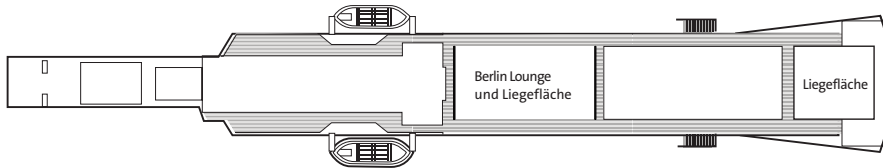

UNSERE KABINENAUSSTATTUNG

DIE KABINEN AN BORD DER BERLIN:

Die freundlich und komfortabel eingerichteten Kabinen der Berlin verfügen über Dusche/WC, Bademantel, Fön, 2 untere Betten oder französisches Bett, Telefon mit Direktwahl, TV, DVD-Player, Minibar (gegen Gebühr), eine abschließbare Schublade sowie Steckdosen mit 220V Wechselstrom für 2-poligen Eurostecker.

DIE BERLIN BIETET ELF VERSCHIEDENE KATEGORIEN:

- Standard Innen
- Komfort Innen
- Superior Innen
- Premium Innen
Diese Kabinen sind ca. 13 m² groß.
- Standard Außen mit Bullaugen
- Select Außen mit Fenstern
- Komfort Außen mit Fenstern
- Superior Außen mit Fenstern
- Premium Außen mit Fenstern
Diese Kabinen sind ca. 13 bis 16 m² groß.
- Vier Junior Suiten mit Fenstern (ca. 15 bis 21 m²)
- Zwei Grand Suiten mit separatem Wohn- und Schlafzimmer mit Fenstern (ca. 37 m²)

Grand Suite

Kabine Superior Außen

Kabine Select Außen

Kabine Standard Außen

KAT.	DECK	KABINENBESCHREIBUNG		ANZAHL KABINEN
▶ Innenkabinen				
KA	B-Deck	Standard Innen	2 Unterbetten oder franz. Bett, 3. Bett, Dusche/WC	15
KB	A-Deck	Komfort Innen	2 Unterbetten oder franz. Bett, 3. Bett, Dusche/WC	18
KC	Haupt-Deck	Superior Innen	2 Unterbetten oder franz. Bett, Dusche/WC	13
KD	Promenade	Premium Innen	2 Unterbetten, Dusche/WC	2
▶ Außenkabinen				
KE	B-Deck	Standard Außen	2 Unterbetten oder franz. Bett, 3. Bett, Dusche/WC	44
KF	A-Deck	Select Außen	2 Unterbetten oder franz. Bett, 3. Bett, Dusche/WC	42
KG	Haupt-Deck	Komfort Außen	2 Unterbetten oder franz. Bett, 3. Bett, Dusche/WC	48
KH	Promenade	Superior Außen	2 Unterbetten oder franz. Bett, 3. Bett, Dusche/WC	8
KI	Brücken-Deck	Premium Außen	2 Unterbetten oder franz. Bett, Dusche/WC	10
▶ Suiten				
KJ	Promenade	Junior Suite	2 Unterbetten, Dusche/WC	4
KK	Brücken-Deck	Grand Suite	franz. Bett, Dusche/WC	2

KABINENPLAN MS BERLIN

LEGENDE

- kein Symbol 2 Unterbetten
- franz. Bett
- ▲ 2 Unterbetten, 3.Oberbett

Sonnen-Deck

Brücken-Deck

Promenaden-Deck

Haupt-Deck

A-Deck