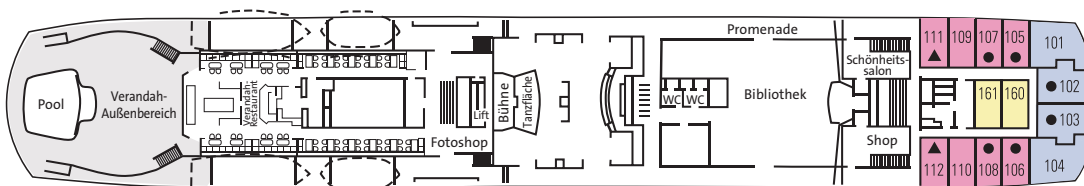

DIE BERLIN BIETET ELF VERSCHIEDENE KATEGORIEN:

- Standard Innen
- Komfort Innen
- Superior Innen
- Premium Innen
Diese Kabinen sind ca. 13 m² groß.
- Standard Außen mit Bullaugen
- Select Außen mit Fenstern
- Komfort Außen mit Fenstern
- Superior Außen mit Fenstern
- Premium Außen mit Fenstern
Diese Kabinen sind ca. 13 bis 16 m² groß.
- Vier Junior Suiten mit Fenstern (ca. 15 bis 21 m²)
- Zwei Grand Suiten mit separatem Wohn- und Schlafzimmer mit Fenstern (ca. 37 m²)

Grand Suite

Kabine Superior Außen

Kabine Select Außen

Kabine Standard Außen

KAT.	DECK	KABINENBESCHREIBUNG		ANZAHL KABINEN
▶ Innenkabinen				
KA	B-Deck	Standard Innen	2 Unterbetten oder franz. Bett, 3. Bett, Dusche/WC	15
KB	A-Deck	Komfort Innen	2 Unterbetten oder franz. Bett, 3. Bett, Dusche/WC	18
KC	Haupt-Deck	Superior Innen	2 Unterbetten oder franz. Bett, Dusche/WC	13
KD	Promenade	Premium Innen	2 Unterbetten, Dusche/WC	2
▶ Außenkabinen				
KE	B-Deck	Standard Außen	2 Unterbetten oder franz. Bett, 3. Bett, Dusche/WC	44
KF	A-Deck	Select Außen	2 Unterbetten oder franz. Bett, 3. Bett, Dusche/WC	42
KG	Haupt-Deck	Komfort Außen	2 Unterbetten oder franz. Bett, 3. Bett, Dusche/WC	48
KH	Promenade	Superior Außen	2 Unterbetten oder franz. Bett, 3. Bett, Dusche/WC	8
KI	Brücken-Deck	Premium Außen	2 Unterbetten oder franz. Bett, Dusche/WC	10
▶ Suiten				
KJ	Promenade	Junior Suite	2 Unterbetten, Dusche/WC	4
KK	Brücken-Deck	Grand Suite	franz. Bett, Dusche/WC	2

KABINENPLAN MS BERLIN

LEGENDE

- kein Symbol 2 Unterbetten
- franz. Bett
- ▲ 2 Unterbetten, 3.Oberbett

Sonnen-Deck

Brücken-Deck

Promenaden-Deck

Haupt-Deck

A-Deck

B-Deck

D-Deck

Bitte beachten:

Brücken-Deck, Sonnen-Deck und D-Deck können nur über eine Treppe erreicht werden.