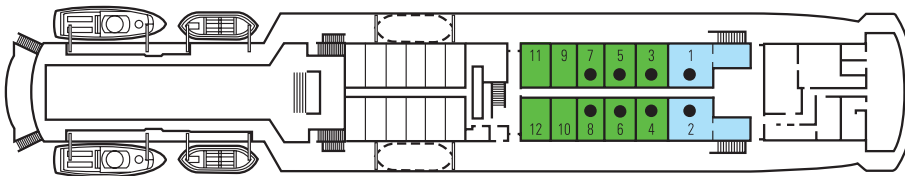

UNSERE KABINENAUSSTATTUNG

DIE KABINEN AN BORD DER BERLIN:

Die freundlich und komfortabel eingerichteten Kabinen der Berlin verfügen über Dusche/WC, Bademantel, Fön, 2 untere Betten oder französisches Bett, Telefon mit Direktwahl, TV, DVD-Player, Minibar (gegen Gebühr), eine abschließbare Schublade sowie Steckdosen mit 220V Wechselstrom für 2-poligen Eurostecker.

DIE BERLIN BIETET ELF VERSCHIEDENE KATEGORIEN:

- Standard Innen
- Komfort Innen
- Superior Innen
- Premium Innen
Diese Kabinen sind ca. 13 m² groß.
- Standard Außen mit Bullaugen
- Select Außen mit Fenstern
- Komfort Außen mit Fenstern
- Superior Außen mit Fenstern
- Premium Außen mit Fenstern
Diese Kabinen sind ca. 13 bis 16 m² groß.
- Vier Junior Suiten mit Fenstern (ca. 15 bis 21 m²)
- Zwei Grand Suiten mit separatem Wohn- und Schlafzimmer mit Fenstern (ca. 37 m²)

Grand Suite

Kabine Superior Außen

Kabine Select Außen

Kabine Standard Außen

KAT.	DECK	KABINENBESCHREIBUNG		ANZAHL KABINEN
▶ Innenkabinen				
KA	B-Deck	Standard Innen	2 Unterbetten oder franz. Bett, 3. Bett, Dusche/WC	15
KB	A-Deck	Komfort Innen	2 Unterbetten oder franz. Bett, 3. Bett, Dusche/WC	18
KC	Haupt-Deck	Superior Innen	2 Unterbetten oder franz. Bett, Dusche/WC	13
KD	Promenade	Premium Innen	2 Unterbetten, Dusche/WC	2
▶ Außenkabinen				
KE	B-Deck	Standard Außen	2 Unterbetten oder franz. Bett, 3. Bett, Dusche/WC	44
KF	A-Deck	Select Außen	2 Unterbetten oder franz. Bett, 3. Bett, Dusche/WC	42
KG	Haupt-Deck	Komfort Außen	2 Unterbetten oder franz. Bett, 3. Bett, Dusche/WC	48
KH	Promenade	Superior Außen	2 Unterbetten oder franz. Bett, 3. Bett, Dusche/WC	8
KI	Brücken-Deck	Premium Außen	2 Unterbetten oder franz. Bett, Dusche/WC	10
▶ Suiten				
KJ	Promenade	Junior Suite	2 Unterbetten, Dusche/WC	4
KK	Brücken-Deck	Grand Suite	franz. Bett, Dusche/WC	2

KABINENPLAN MS BERLIN

LEGENDE

- kein Symbol 2 Unterbetten
- franz. Bett
- ▲ 2 Unterbetten, 3.Oberbett

Sonnen-Deck

Brücken-Deck

Promenaden-Deck

Haupt-Deck

A-Deck