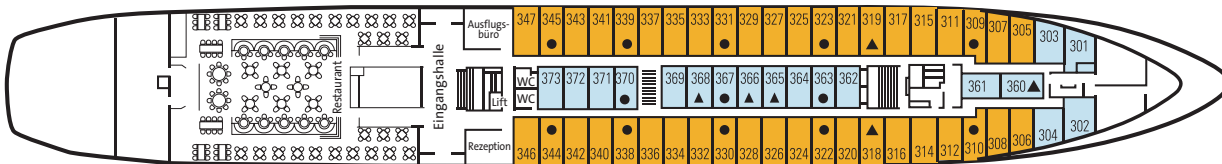

DIE BERLIN BIETET ELF VERSCHIEDENE KATEGORIEN:

- Standard Innen
- Komfort Innen
- Superior Innen
- Premium Innen
Diese Kabinen sind ca. 13 m² groß.
- Standard Außen mit Bullaugen
- Select Außen mit Fenstern
- Komfort Außen mit Fenstern
- Superior Außen mit Fenstern
- Premium Außen mit Fenstern
Diese Kabinen sind ca. 13 bis 16 m² groß.
- Vier Junior Suiten mit Fenstern (ca. 15 bis 21 m²)
- Zwei Grand Suiten mit separatem Wohn- und Schlafzimmer mit Fenstern (ca. 37 m²)

Grand Suite

Kabine Superior Außen

Kabine Select Außen

Kabine Standard Außen

KAT.	DECK	KABINENBESCHREIBUNG		ANZAHL KABINEN
▶ Innenkabinen				
KA	B-Deck	Standard Innen	2 Unterbetten oder franz. Bett, 3. Bett, Dusche/WC	15
KB	A-Deck	Komfort Innen	2 Unterbetten oder franz. Bett, 3. Bett, Dusche/WC	18
KC	Haupt-Deck	Superior Innen	2 Unterbetten oder franz. Bett, Dusche/WC	13
KD	Promenade	Premium Innen	2 Unterbetten, Dusche/WC	2
▶ Außenkabinen				
KE	B-Deck	Standard Außen	2 Unterbetten oder franz. Bett, 3. Bett, Dusche/WC	44
KF	A-Deck	Select Außen	2 Unterbetten oder franz. Bett, 3. Bett, Dusche/WC	42
KG	Haupt-Deck	Komfort Außen	2 Unterbetten oder franz. Bett, 3. Bett, Dusche/WC	48
KH	Promenade	Superior Außen	2 Unterbetten oder franz. Bett, 3. Bett, Dusche/WC	8
KI	Brücken-Deck	Premium Außen	2 Unterbetten oder franz. Bett, Dusche/WC	10
▶ Suiten				
KJ	Promenade	Junior Suite	2 Unterbetten, Dusche/WC	4
KK	Brücken-Deck	Grand Suite	franz. Bett, Dusche/WC	2

KABINENPLAN MS BERLIN

LEGENDE

- kein Symbol 2 Unterbetten
- franz. Bett
- ▲ 2 Unterbetten, 3.Oberbett

Sonnen-Deck

Brücken-Deck

Promenaden-Deck

Haupt-Deck

A-Deck

B-Deck

D-Deck

Bitte beachten:

Brücken-Deck, Sonnen-Deck und D-Deck können nur über eine Treppe erreicht werden.