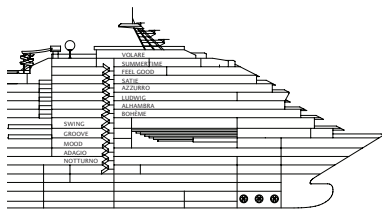

Bruttoreg.: 114.500 t
Länge: 290 m
Breite: 35,5 m
Geschwindigkeit: 21,5 Knoten
Max. Geschwindigkeit: 23 Knoten

Innenkabinen

- **Classic** Notturmo, Adagio, Bohème, Alhambra
- **Premium** Adagio, Bohème, Alhambra, Ludwig, Azzurro
- **Samsara** Satie

Außenkabinen mit Meerblick

- **Classic** Notturmo, Adagio
- **Premium** Notturmo, Adagio, Bohème, Alhambra, Azzurro

Balkonkabinen mit Meerblick

- **Classic** Bohème
- **Premium** Bohème, Alhambra, Ludwig, Azzurro
- **Samsara** Satie, Feel Good

Suiten

- **Mini-Suite mit Balkon und Meerblick.** Bohème, Alhambra, Ludwig
- **Suite mit Balkon und Meerblick.** Alhambra, Azzurro
- **Grand Suite mit Balkon und Meerblick.** Alhambra
- **Samsara Mini-Suite mit Meerblick.** Satie
- **Samsara-Suite mit Balkon und Meerblick.** Satie

- ✓ Kabinen mit eingeschränkter Sicht
- Einzelkabinen
- H Behindertengerechte Kabinen
- ⌋ Kabinen mit Verbindungstür
- E Aufzug
- ★ Doppel-Sofabett
- 1 Oberbett
- Einzel-Sofabett
- ▲▲ 2 Unterbetten, die sich nicht zu einem Doppelbett zusammenschieben lassen
- ▲ 1 Unterbett, das sich nicht zu einem Doppelbett verschieben lässt

Hinweis: Ein Doppelbett ist in allen Kabinenkategorien vorhanden.