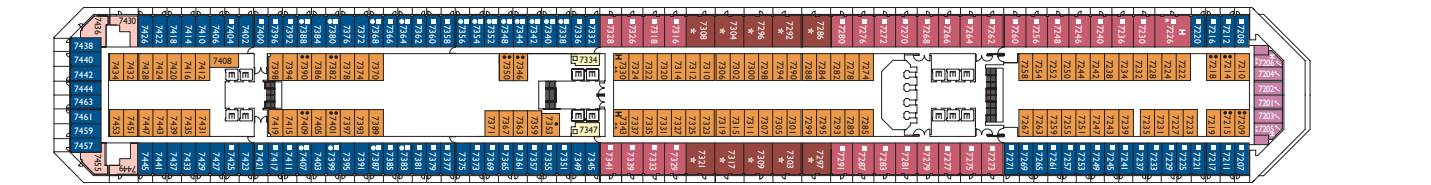

* Reserviert für Suiten-Gäste und, je nach Verfügbarkeit, für Costa Club-Mitglieder der Clubstufe Perla Diamante. Je nach Verfügbarkeit gegen Aufpreis auch für alle anderen Gäste zubuchbar.

Bruttoreg.: 114.500 t
Länge: 290 m
Breite: 35,5 m
Geschwindigkeit: 21,5 Knoten
Max. Geschwindigkeit: 23 Knoten

Balkonkabinen mit Meerblick

- **Classic** Bohème
- **Premium** Bohème, Alhambra, Ludwig, Azzurro
- **Samsara** Satie, Feel Good

Suiten

- **Mini-Suite mit Balkon und Meerblick.** Bohème, Alhambra, Ludwig
- **Suite mit Balkon und Meerblick.** Alhambra, Azzurro
- **Grand Suite mit Balkon und Meerblick.** Alhambra
- **Samsara Mini-Suite mit Meerblick.** Satie
- **Samsara-Suite mit Balkon und Meerblick.** Satie

- ✓ Kabinen mit eingeschränkter Sicht
- Einzelkabinen
- H Behindertengerechte Kabinen
- ⌋ Kabinen mit Verbindungstür
- E Aufzug
- ★ Doppel-Sofabett
- 1 Oberbett
- Einzel-Sofabett
- ▲▲ 2 Unterbetten, die sich nicht zu einem Doppelbett zusammenschieben lassen
- ▲ 1 Unterbett, das sich nicht zu einem Doppelbett verschieben lässt

Hinweis: Ein Doppelbett ist in allen Kabinenkategorien vorhanden.

DECK 11 - FEEL GOOD

DECK 10 - SATIE

DECK 9 - AZZURRO

DECK 8 - LUDWING

DECK 7 - ALHAMBRA

DECK 6 - BOHÈME

DECK 2 - ADAGIO