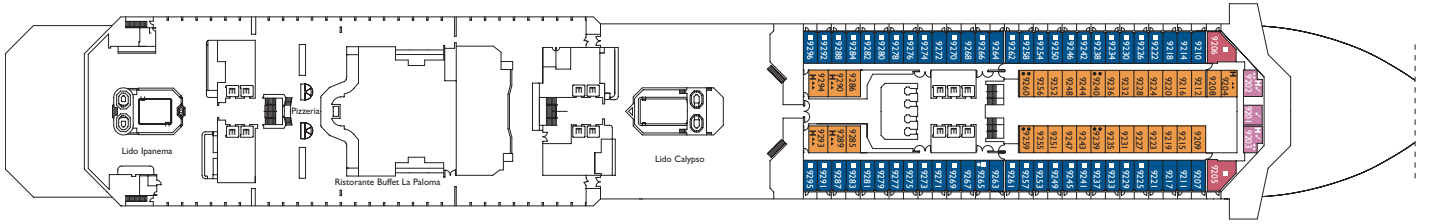

* Reserviert für Suiten-Gäste und, je nach Verfügbarkeit, für Costa Club-Mitglieder der Clubstufe Perla Diamante. Je nach Verfügbarkeit gegen Aufpreis auch für alle anderen Gäste zubuchbar.

Bruttoreg.: 114.500 t
Länge: 290 m
Breite: 35,5 m
Geschwindigkeit: 21,5 Knoten
Max. Geschwindigkeit: 23 Knoten

Balkonkabinen mit Meerblick

- **Classic** Bohème
- **Premium** Bohème, Alhambra, Ludwig, Azzurro
- **Samsara** Satie, Feel Good

Suiten

- **Mini-Suite mit Balkon und Meerblick.** Bohème, Alhambra, Ludwig
- **Suite mit Balkon und Meerblick.** Alhambra, Azzurro
- **Grand Suite mit Balkon und Meerblick.** Alhambra
- **Samsara Mini-Suite mit Meerblick.** Satie
- **Samsara-Suite mit Balkon und Meerblick.** Satie

- ✓ Kabinen mit eingeschränkter Sicht
- Einzelkabinen
- H Behindertengerechte Kabinen
- ⌋ Kabinen mit Verbindungstür
- E Aufzug
- ★ Doppel-Sofabett
- 1 Oberbett
- Einzel-Sofabett
- ▲▲ 2 Unterbetten, die sich nicht zu einem Doppelbett zusammenschieben lassen
- ▲ 1 Unterbett, das sich nicht zu einem Doppelbett verschieben lässt

Hinweis: Ein Doppelbett ist in allen Kabinenkategorien vorhanden.

DECK 11 - FEEL GOOD

DECK 10 - SATIE

DECK 9 - AZZURRO

DECK 8 - LUDWING

DECK 7 - ALHAMBRA

DECK 6 - BOHÈME

DECK 2 - ADAGIO