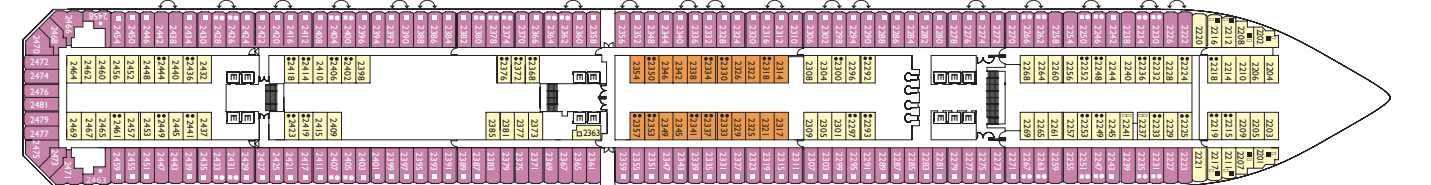

* Reserviert für Suiten-Gäste und, je nach Verfügbarkeit, für Costa Club-Mitglieder der Clubstufe Perla Diamante. Je nach Verfügbarkeit gegen Aufpreis auch für alle anderen Gäste zubuchbar.

Bruttoreg.: 114.500 t
Länge: 290 m
Breite: 35,5 m
Geschwindigkeit: 21,5 Knoten
Max. Geschwindigkeit: 23 Knoten

- ✓ Kabinen mit eingeschränkter Sicht
- Einzelkabinen
- H Behindertengerechte Kabinen
- ⌋ Kabinen mit Verbindungstür
- E Aufzug
- ★ Doppel-Sofabett
- 1 Oberbett
- Einzel-Sofabett
- ▲▲ 2 Unterbetten, die sich nicht zu einem Doppelbett zusammenschieben lassen
- ▲ 1 Unterbett, das sich nicht zu einem Doppelbett verschieben lässt

Hinweis: Ein Doppelbett ist in allen Kabinenkategorien vorhanden.

DECK 11 - FEEL GOOD

DECK 10 - SATIE

DECK 9 - AZZURRO

DECK 8 - LUDWING

DECK 7 - ALHAMBRA

DECK 6 - BOHÈME

DECK 2 - ADAGIO