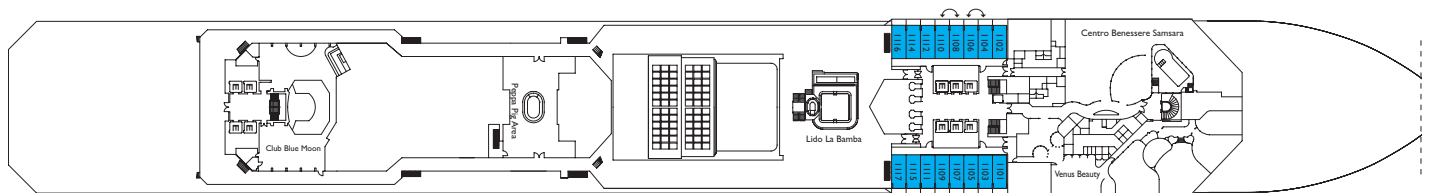

DECK 11 - FEEL GOOD