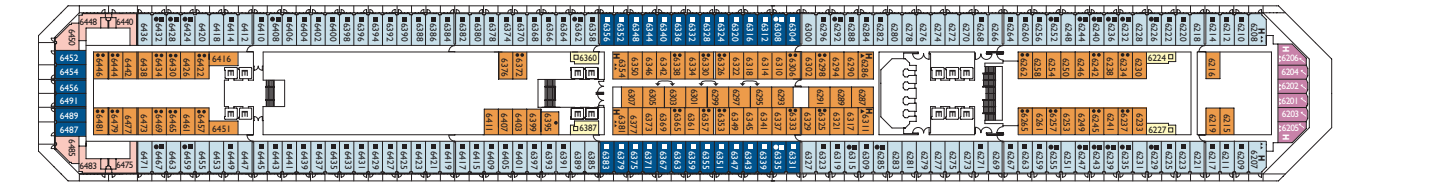

* Reserviert für Suiten-Gäste und, je nach Verfügbarkeit, für Costa Club-Mitglieder der Clubstufe Perla Diamante. Je nach Verfügbarkeit gegen Aufpreis auch für alle anderen Gäste zubuchbar.

Bruttoreg.: 114.500 t
Länge: 290 m
Breite: 35,5 m
Geschwindigkeit: 21,5 Knoten
Max. Geschwindigkeit: 23 Knoten

- ✓ Kabinen mit eingeschränkter Sicht
- Einzelkabinen
- H Behindertengerechte Kabinen
- ⌋ Kabinen mit Verbindungstür
- E Aufzug
- ★ Doppel-Sofabett
- 1 Oberbett
- Einzel-Sofabett
- ▲▲ 2 Unterbetten, die sich nicht zu einem Doppelbett zusammenschieben lassen
- ▲ 1 Unterbett, das sich nicht zu einem Doppelbett verschieben lässt

Hinweis: Ein Doppelbett ist in allen Kabinenkategorien vorhanden.

DECK 11 - FEEL GOOD

DECK 10 - SATIE

DECK 9 - AZZURRO

DECK 8 - LUDWING

DECK 7 - ALHAMBRA

DECK 6 - BOHÈME

DECK 2 - ADAGIO