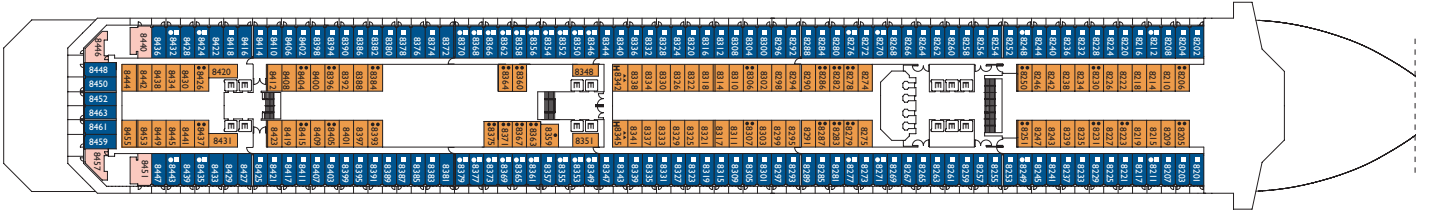

* Reserviert für Suiten-Gäste und, je nach Verfügbarkeit, für Costa Club-Mitglieder der Clubstufe Perla Diamante. Je nach Verfügbarkeit gegen Aufpreis auch für alle anderen Gäste zubuchbar.

Bruttoreg.: 114.500 t
Länge: 290 m
Breite: 35,5 m
Geschwindigkeit: 21,5 Knoten
Max. Geschwindigkeit: 23 Knoten

Hinweis: Ein Doppelbett ist in allen Kabinenkategorien vorhanden.

DECK 11 - FEEL GOOD

DECK 10 - SATIE

DECK 9 - AZZURRO

DECK 8 - LUDWING

DECK 7 - ALHAMBRA

DECK 6 - BOHÈME

DECK 2 - ADAGIO