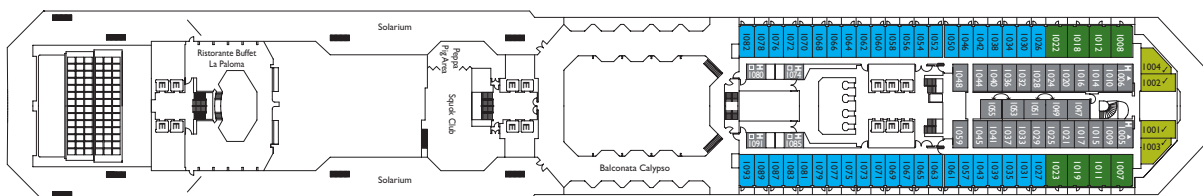

DECK 10 - SATIE