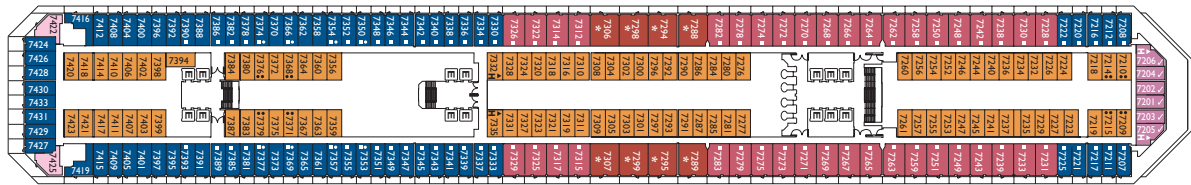

* Reserviert für Suiten-Gäste und, je nach Verfügbarkeit, für Costa Club-Mitglieder der Clubstufe Perla Diamante. Je nach Verfügbarkeit gegen Aufpreis auch für alle anderen Gäste zubuchbar.

Bruttoreg.: 103.000 t
Länge: 272 m
Breite: 36 m
Geschwindigkeit: 20 Knoten
Max. Geschwindigkeit: 22 Knoten

- ✓ Kabinen mit eingeschränkter Sicht
- Einzelkabinen
- H Behindertengerechte Kabinen
- ⌋ Kabinen mit Verbindungstür
- E Aufzug
- ★ Doppel-Sofabett
- 1 Oberbett
- Einzel-Sofabett
- ▲▲ 2 Unterbetten, die sich nicht zu einem Doppelbett zusammenschieben lassen
- ▲ 1 Unterbett, das sich nicht zu einem Doppelbett verschieben lässt

Hinweis: Ein Doppelbett ist in allen Kabinenkategorien vorhanden.

DECK 11 - TIEPOLO

DECK 10 - TIZIANO

DECK 9 - GIOTTO

DECK 8 - VERONESE

DECK 7 - PERUGINO

DECK 6 - CARAVAGGIO

DECK 2 - TINTORETTO