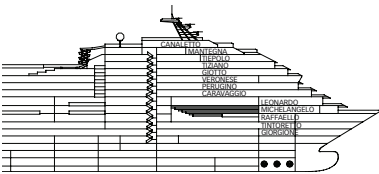

Bruttoreg.: 103.000 t
Länge: 272 m
Breite: 36 m
Geschwindigkeit: 20 Knoten
Max. Geschwindigkeit: 22 Knoten

Innenkabinen

- **Classic** Giorgione, Tintoretto
- **Premium** Tintoretto, Caravaggio, Perugino, Veronese, Giotto, Tiziano

Außenkabinen mit Meerblick

- **Classic** Giorgione, Tintoretto
- **Premium** Giorgione, Tintoretto, Caravaggio, Perugino, Giotto, Tiziano, Tiepolo

Balkonkabinen mit Meerblick

- **Classic** Caravaggio
- **Premium** Caravaggio, Perugino, Giotto, Veronese, Tiziano

Suiten

- **Mini-Suite mit Balkon und Meerblick.** Caravaggio, Perugino, Veronese
- **Suite mit Balkon und Meerblick.** Perugino, Giotto
- **Grand Suite mit Balkon und Meerblick.** Perugino

- ✓ Kabinen mit eingeschränkter Sicht
- Einzelkabinen
- H Behindertengerechte Kabinen
- ⌋ Kabinen mit Verbindungstür
- E Aufzug
- ★ Doppel-Sofabett
- 1 Oberbett
- Einzel-Sofabett
- ▲▲ 2 Unterbetten, die sich nicht zu einem Doppelbett zusammenschieben lassen
- ▲ 1 Unterbett, das sich nicht zu einem Doppelbett verschieben lässt

Hinweis: Ein Doppelbett ist in allen Kabinenkategorien vorhanden.