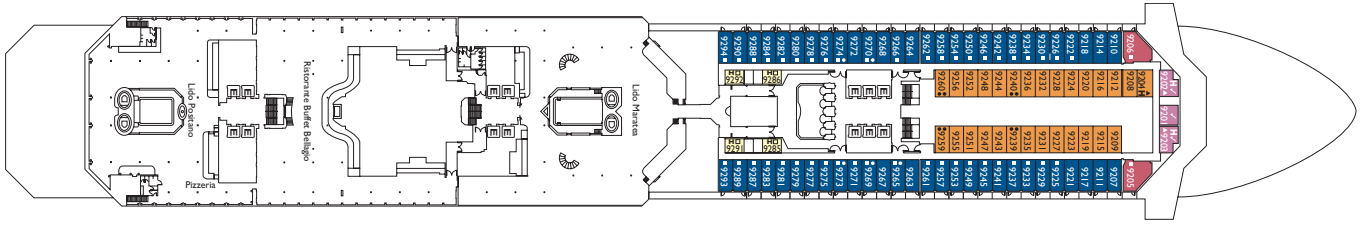

* Reserviert für Suiten-Gäste und, je nach Verfügbarkeit, für Costa Club-Mitglieder der Clubstufe Perla Diamante. Je nach Verfügbarkeit gegen Aufpreis auch für alle anderen Gäste zubuchbar.

Bruttoreg.: 103.000 t
Länge: 272 m
Breite: 36 m
Geschwindigkeit: 20 Knoten
Max. Geschwindigkeit: 22 Knoten

Balkonkabinen mit Meerblick

- **Classic** Caravaggio
- **Premium** Caravaggio, Perugino, Giotto, Veronese, Tiziano

Suiten

- **Mini-Suite mit Balkon und Meerblick.** Caravaggio, Perugino, Veronese
- **Suite mit Balkon und Meerblick.** Perugino, Giotto
- **Grand Suite mit Balkon und Meerblick.** Perugino

- ✓ Kabinen mit eingeschränkter Sicht
- Einzelkabinen
- H Behindertengerechte Kabinen
- ⌋ Kabinen mit Verbindungstür
- E Aufzug
- ★ Doppel-Sofabett
- 1 Oberbett
- Einzel-Sofabett
- ▲▲ 2 Unterbetten, die sich nicht zu einem Doppelbett zusammenschieben lassen
- ▲ 1 Unterbett, das sich nicht zu einem Doppelbett verschieben lässt

Hinweis: Ein Doppelbett ist in allen Kabinenkategorien vorhanden.

DECK 11 - TIEPOLO

DECK 10 - TIZIANO

DECK 9 - GIOTTO

DECK 8 - VERONESE

DECK 7 - PERUGINO

DECK 6 - CARAVAGGIO

DECK 2 - TINTORETTO