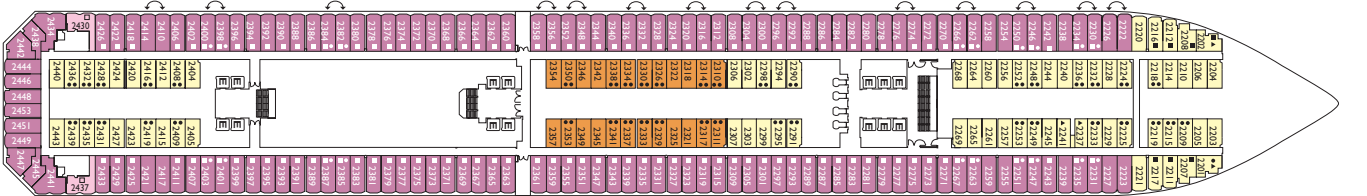

* Reserviert für Suiten-Gäste und, je nach Verfügbarkeit, für Costa Club-Mitglieder der Clubstufe Perla Diamante. Je nach Verfügbarkeit gegen Aufpreis auch für alle anderen Gäste zubuchbar.

Bruttoreg.: 103.000 t
Länge: 272 m
Breite: 36 m
Geschwindigkeit: 20 Knoten
Max. Geschwindigkeit: 22 Knoten

- ✓ Kabinen mit eingeschränkter Sicht
- Einzelkabinen
- H Behindertengerechte Kabinen
- ⌋ Kabinen mit Verbindungstür
- E Aufzug
- ★ Doppel-Sofabett
- 1 Oberbett
- Einzel-Sofabett
- ▲▲ 2 Unterbetten, die sich nicht zu einem Doppelbett zusammenschieben lassen
- ▲ 1 Unterbett, das sich nicht zu einem Doppelbett verschieben lässt

Hinweis: Ein Doppelbett ist in allen Kabinenkategorien vorhanden.

DECK 11 - TIEPOLO

DECK 10 - TIZIANO

DECK 9 - GIOTTO

DECK 8 - VERONESE

DECK 7 - PERUGINO

DECK 6 - CARAVAGGIO

DECK 2 - TINTORETTO