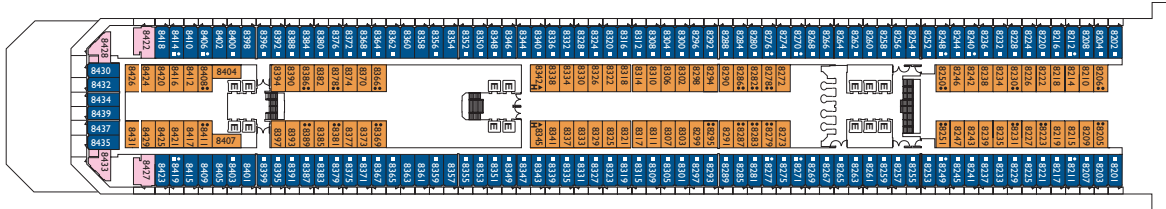

* Reserviert für Suiten-Gäste und, je nach Verfügbarkeit, für Costa Club-Mitglieder der Clubstufe Perla Diamante. Je nach Verfügbarkeit gegen Aufpreis auch für alle anderen Gäste zubuchbar.

Bruttoreg.: 103.000 t
Länge: 272 m
Breite: 36 m
Geschwindigkeit: 20 Knoten
Max. Geschwindigkeit: 22 Knoten

Hinweis: Ein Doppelbett ist in allen Kabinenkategorien vorhanden.

DECK 11 - TIEPOLO

DECK 10 - TIZIANO

DECK 9 - GIOTTO

DECK 8 - VERONESE

DECK 7 - PERUGINO

DECK 6 - CARAVAGGIO

DECK 2 - TINTORETTO