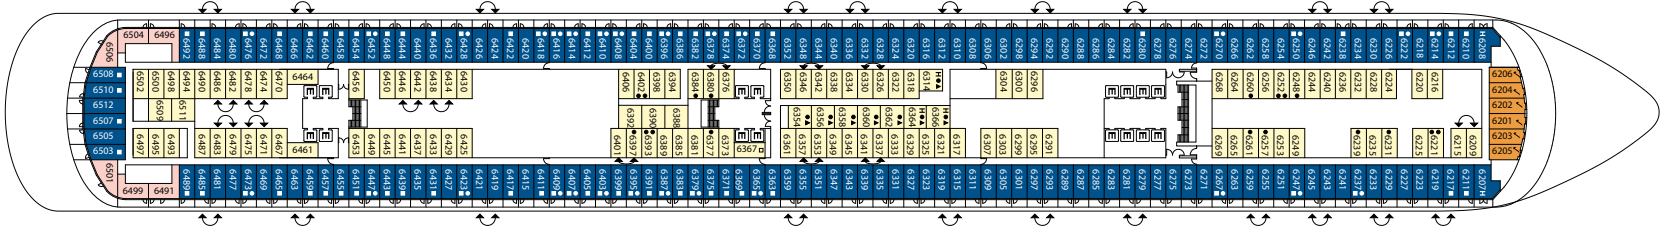

Costa Firenze.

Die italienische Renaissance

Bruttoreaumzahl: 135.500 t | Länge: 323,6 m | Breite: 37,2 m | Geschwindigkeit: 18 Knoten | Max. Geschwindigkeit: 22,6 Knoten

Innenkabine

Deck 1, Deck 2, Deck 3, Deck 5, Deck 6, Deck 7, Deck 8, Deck 9, Deck 10, Deck 11, Deck 12, Deck 14

UNTERHALTUNG

• Theater über zwei Decks • Kasino • Outdoor-Pool-Deck • Squok-Kinderclub • Teens-Club.

Hinweis: Doppelbett vorhanden in allen Kategorien.

- Einzelkabinen
 - H Behindertengerechte Kabinen
 - C Kabinen mit Verbindungstür
 - E Aufzug
 - ★ Doppel-Sofabett
 - 1 Oberbett
- Einzel-Sofabett
 - 2 Unterbetten, die sich nicht zu einem Doppelbett zusammen schieben lassen
 - ▲▲ 1 Unterbett, das sich nicht zu einem Doppelbett verschieben lässt

DECK 15

DECK 14

DECK 12

DECK 11

DECK 10

DECK 9

DECK 8

DECK 7

DECK 6

DECK 5