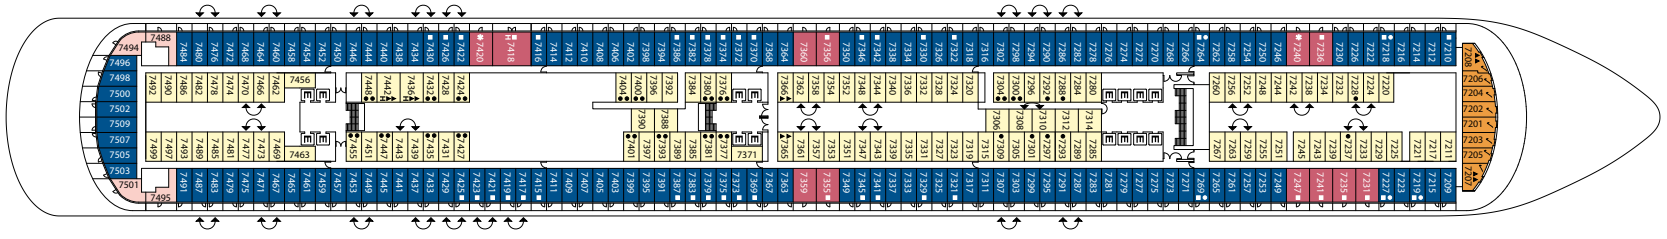

Costa Firenze.

Die italienische Renaissance

Bruttoreaumzahl: 135.500 t | Länge: 323,6 m | Breite: 37,2 m | Geschwindigkeit: 18 Knoten | Max. Geschwindigkeit: 22,6 Knoten

Innenkabine

Deck 1, Deck 2, Deck 3, Deck 5, Deck 6, Deck 7, Deck 8, Deck 9, Deck 10, Deck 11, Deck 12, Deck 14

Außenkabinen mit Meerblick

Deck 1, Deck 2, Deck 3, Deck 6, Deck 7, Deck 9, Deck 10, Deck 11, Deck 14

Balkonkabinen mit Meerblick

Deck 2, Deck 5, Deck 6, Deck 7, Deck 8, Deck 9, Deck 10, Deck 11, Deck 12, Deck 14

UNTERHALTUNG

• Theater über zwei Decks • Kasino • Outdoor-Pool-Deck • Squok-Kinderclub • Teens-Club.

Hinweis: Doppelbett vorhanden in allen Kategorien.

- Einzelkabinen
 - H Behindertengerechte Kabinen
 - C Kabinen mit Verbindungstür
 - E Aufzug
 - ★ Doppel-Sofabett
 - 1 Oberbett
- Einzel-Sofabett
 - 2 Unterbetten, die sich nicht zu einem Doppelbett zusammen schieben lassen
 - ▲▲ 1 Unterbett, das sich nicht zu einem Doppelbett verschieben lässt

DECK 15

DECK 14

DECK 12

DECK 11

DECK 10

DECK 9

DECK 8

DECK 7