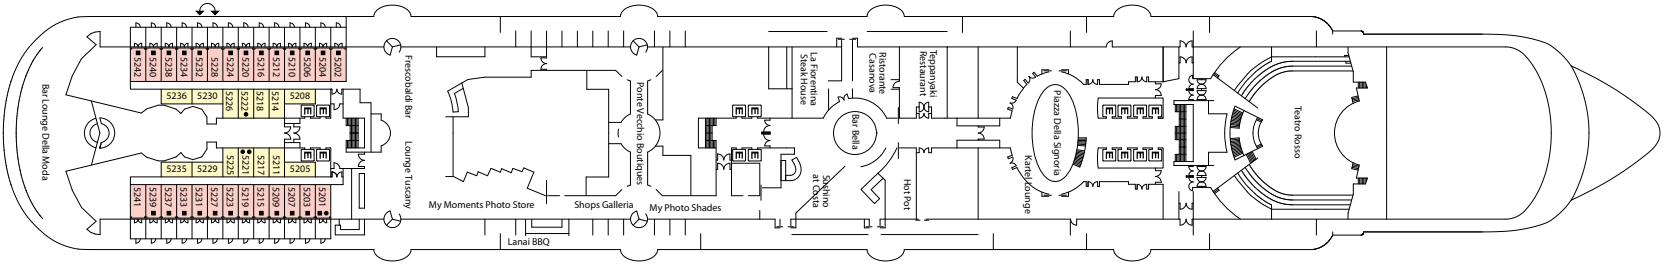

DECK 9

DECK 8

DECK 7

DECK 6

DECK 5