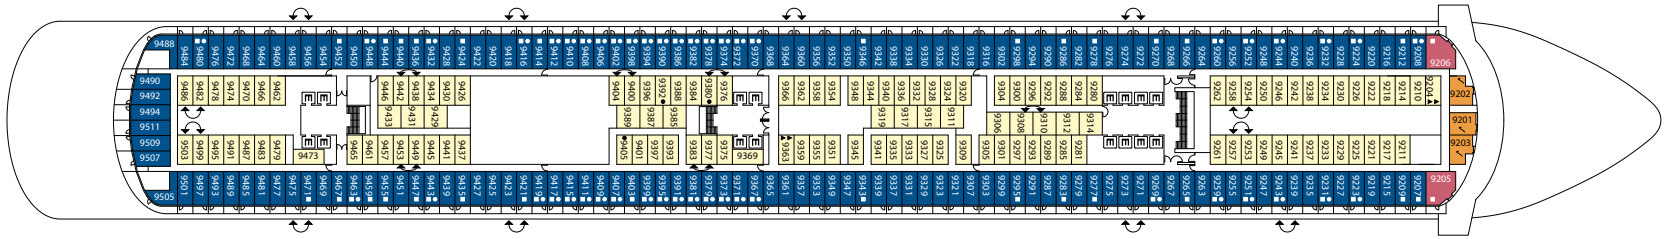

Costa Firenze.

Die italienische Renaissance

Bruttoreaumzahl: 135.500 t | Länge: 323,6 m | Breite: 37,2 m | Geschwindigkeit: 18 Knoten | Max. Geschwindigkeit: 22,6 Knoten

Innenkabine

Deck 1, Deck 2, Deck 3, Deck 5, Deck 6, Deck 7, Deck 8, Deck 9, Deck 10, Deck 11, Deck 12, Deck 14

UNTERHALTUNG

• Theater über zwei Decks • Kasino • Outdoor-Pool-Deck • Squok-Kinderclub • Teens-Club.

Hinweis: Doppelbett vorhanden in allen Kategorien.

- Einzelkabinen
 - H Behindertengerechte Kabinen
 - C Kabinen mit Verbindungstür
 - E Aufzug
 - ★ Doppel-Sofabett
 - 1 Oberbett
- Einzel-Sofabett
 - 2 Unterbetten, die sich nicht zu einem Doppelbett zusammen schieben lassen
 - ▲▲ 1 Unterbett, das sich nicht zu einem Doppelbett verschieben lässt

DECK 15

DECK 14

DECK 12

DECK 11

DECK 10

DECK 9

DECK 8

DECK 7

DECK 6

DECK 5