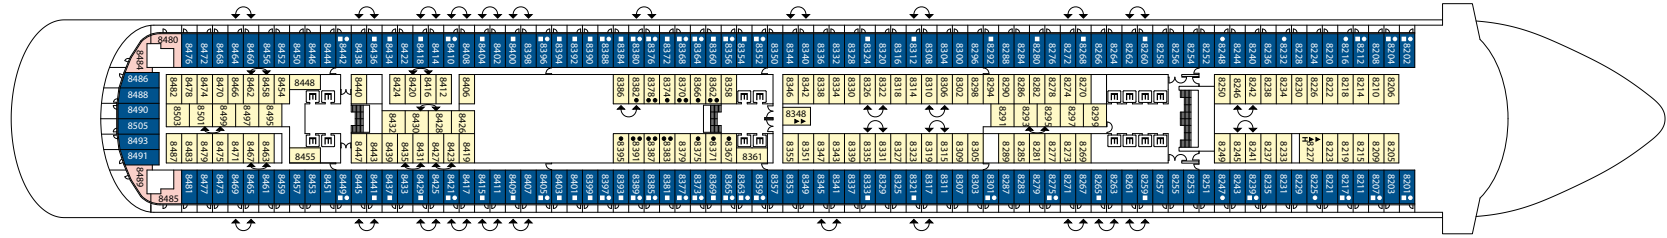

Costa Firenze.

Die italienische Renaissance

Bruttoreaumzahl: 135.500 t | Länge: 323,6 m | Breite: 37,2 m | Geschwindigkeit: 18 Knoten | Max. Geschwindigkeit: 22,6 Knoten

Innenkabine

Deck 1, Deck 2, Deck 3, Deck 5, Deck 6, Deck 7, Deck 8, Deck 9, Deck 10, Deck 11, Deck 12, Deck 14

UNTERHALTUNG

• Theater über zwei Decks • Kasino • Outdoor-Pool-Deck • Squok-Kinderclub • Teens-Club.

Hinweis: Doppelbett vorhanden in allen Kategorien.

- Einzelkabinen
 - H Behindertengerechte Kabinen
 - C Kabinen mit Verbindungstür
 - E Aufzug
 - ★ Doppel-Sofabett
 - 1 Oberbett
- Einzel-Sofabett
 - 2 Unterbetten, die sich nicht zu einem Doppelbett zusammen schieben lassen
 - ▲▲ 1 Unterbett, das sich nicht zu einem Doppelbett verschieben lässt

DECK 15

DECK 14

DECK 12

DECK 11

DECK 10

DECK 9

DECK 8

DECK 7

DECK 6

DECK 5