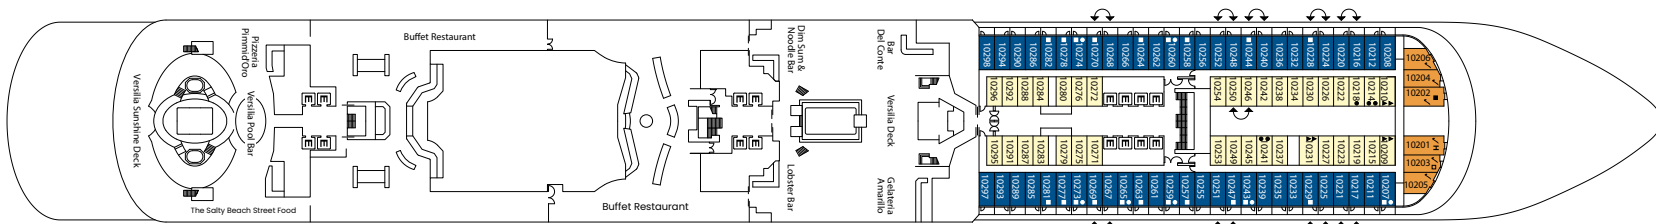

UNTERHALTUNG

• Theater über zwei Decks • Kasino • Outdoor-Pool-Deck • Squok-Kinderclub • Teens-Club.

Hinweis: Doppelbett vorhanden in allen Kategorien.

- Einzelkabinen
 - H Behindertengerechte Kabinen
 - C Kabinen mit Verbindungstür
 - E Aufzug
 - ★ Doppel-Sofabett
 - 1 Oberbett
- Einzel-Sofabett
 - 2 Unterbetten, die sich nicht zu einem Doppelbett zusammen schieben lassen
 - ▲▲ 1 Unterbett, das sich nicht zu einem Doppelbett verschieben lässt

DECK 15

DECK 14

DECK 12

DECK 11

DECK 10

DECK 9

DECK 8

DECK 7