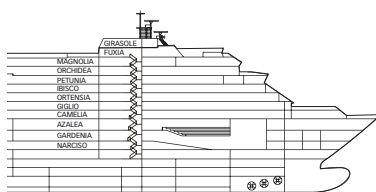

Costa Deliziosa

Die perfekte Art zu reisen

Bruttoreg.: 92.600 t
Länge: 294 m
Breite: 32,25 m
Geschwindigkeit: 21,6 Knoten
Max. Geschwindigkeit: 23,6 Knoten

- ✓ Kabinen mit eingeschränkter Sicht
- X Kabinen mit sehr eingeschränkter Sicht
- H Behindertengerechte Kabinen
- ζ Kabinen mit Verbindungstür
- E Aufzug
- 1 Oberbett
- Einzel-Sofabett
- ▲▲ 2 Unterbetten, die sich nicht zu einem Doppelbett zusammenschieben lassen
- ◇ 1 Doppelbett, das sich nicht in 2 Unterbetten trennen lässt