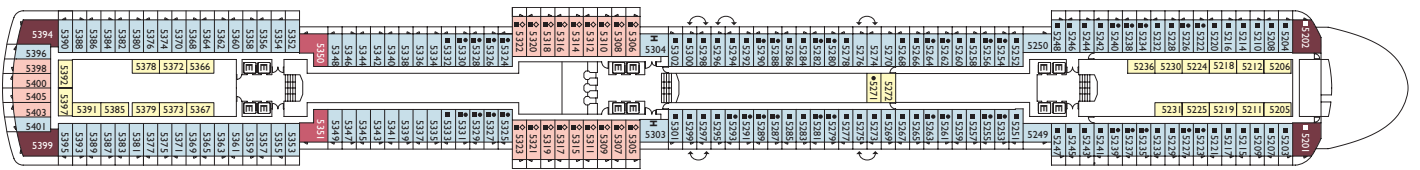

Costa Deliziosa

Die perfekte Art zu reisen

Bruttoreg.: 92.600 t
Länge: 294 m
Breite: 32,25 m
Geschwindigkeit: 21,6 Knoten
Max. Geschwindigkeit: 23,6 Knoten

- ✓ Kabinen mit eingeschränkter Sicht
- X Kabinen mit sehr eingeschränkter Sicht
- H Behindertengerechte Kabinen
- ζ Kabinen mit Verbindungstür
- E Aufzug
- 1 Oberbett
- Einzel-Sofabett
- ▲▲ 2 Unterbetten, die sich nicht zu einem Doppelbett zusammenschieben lassen
- ◇ 1 Doppelbett, das sich nicht in 2 Unterbetten trennen lässt

Balkonkabinen mit Meerblick

- **Classic** Giglio, Camelia
- **Premium** Ortensia, Ibisco, Petunia
- **Samsara** Petunia

Suiten

- **Mini-Suite mit Balkon und Meerblick.** Camelia, Giglio, Ibisco, Petunia
- **Suite mit Balkon und Meerblick.** Giglio, Ortensia, Ibisco, Petunia
- **Panorama-Suite mit Balkon und Meerblick.** Camelia, Giglio, Ortensia, Ibisco, Petunia
- **Grand Suite mit Balkon und Meerblick.** Ibisco
- **Samsara-Suite mit Balkon und Meerblick.** Petunia

DECK 8 - PETUNIA

DECK 7 - IBISCO

DECK 6 - ORTENSIA

DECK 5 - GIGLIO

DECK 4 - CAMELIA

DECK 1 - NARCISO