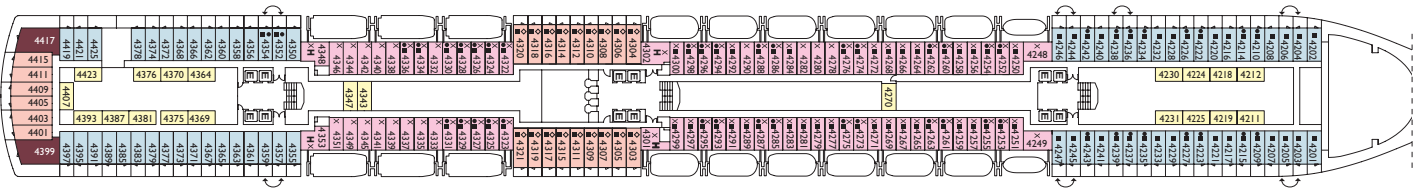

Costa Deliziosa

Die perfekte Art zu reisen

Bruttoreg.: 92.600 t
Länge: 294 m
Breite: 32,25 m
Geschwindigkeit: 21,6 Knoten
Max. Geschwindigkeit: 23,6 Knoten

- ✓ Kabinen mit eingeschränkter Sicht
- X Kabinen mit sehr eingeschränkter Sicht
- H Behindertengerechte Kabinen
- ζ Kabinen mit Verbindungstür
- E Aufzug
- 1 Oberbett
- Einzel-Sofabett
- ▲▲ 2 Unterbetten, die sich nicht zu einem Doppelbett zusammenschieben lassen
- ◇ 1 Doppelbett, das sich nicht in 2 Unterbetten trennen lässt

Balkonkabinen mit Meerblick

- **Classic** Giglio, Camelia
- **Premium** Ortensia, Ibisco, Petunia
- **Samsara** Petunia

Suiten

- **Mini-Suite mit Balkon und Meerblick.** Camelia, Giglio, Ibisco, Petunia
- **Suite mit Balkon und Meerblick.** Giglio, Ortensia, Ibisco, Petunia
- **Panorama-Suite mit Balkon und Meerblick.** Camelia, Giglio, Ortensia, Ibisco, Petunia
- **Grand Suite mit Balkon und Meerblick.** Ibisco
- **Samsara-Suite mit Balkon und Meerblick.** Petunia

DECK 8 - PETUNIA

DECK 7 - IBISCO

DECK 6 - ORTENSIA

DECK 5 - GIGLIO

DECK 4 - CAMELIA

DECK 1 - NARCISO