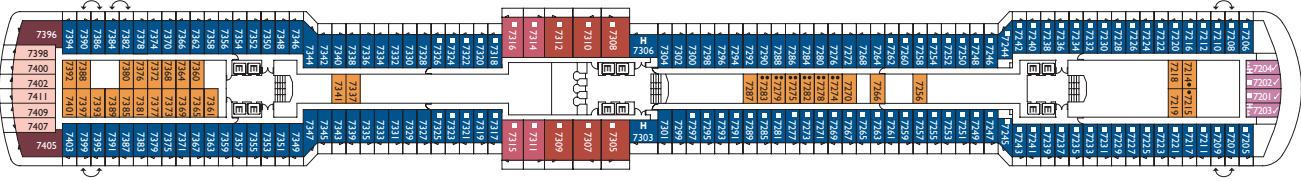

Costa Deliziosa

Die perfekte Art zu reisen

Bruttoreg.: 92.600 t
Länge: 294 m
Breite: 32,25 m
Geschwindigkeit: 21,6 Knoten
Max. Geschwindigkeit: 23,6 Knoten

- ✓ Kabinen mit eingeschränkter Sicht
- X Kabinen mit sehr eingeschränkter Sicht
- H Behindertengerechte Kabinen
- ζ Kabinen mit Verbindungstür
- E Aufzug
- 1 Oberbett
- Einzel-Sofabett
- ▲▲ 2 Unterbetten, die sich nicht zu einem Doppelbett zusammenschieben lassen
- ◇ 1 Doppelbett, das sich nicht in 2 Unterbetten trennen lässt

Balkonkabinen mit Meerblick

- **Classic** Giglio, Camelia
- **Premium** Ortensia, Ibisco, Petunia
- **Samsara** Petunia

Suiten

- **Mini-Suite mit Balkon und Meerblick.** Camelia, Giglio, Ibisco, Petunia
- **Suite mit Balkon und Meerblick.** Giglio, Ortensia, Ibisco, Petunia
- **Panorama-Suite mit Balkon und Meerblick.** Camelia, Giglio, Ortensia, Ibisco, Petunia
- **Grand Suite mit Balkon und Meerblick.** Ibisco
- **Samsara-Suite mit Balkon und Meerblick.** Petunia

DECK 8 - PETUNIA

DECK 7 - IBISCO

DECK 6 - ORTENSIA

DECK 5 - GIGLIO

DECK 4 - CAMELIA

DECK 1 - NARCISO