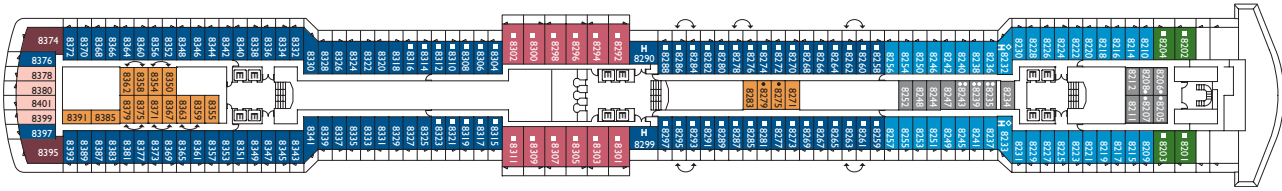

DECK 8 - PETUNIA