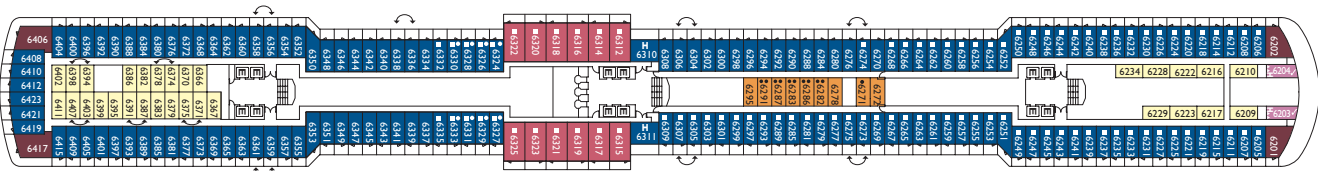

Costa Deliziosa

Die perfekte Art zu reisen

Bruttoreg.: 92.600 t
Länge: 294 m
Breite: 32,25 m
Geschwindigkeit: 21,6 Knoten
Max. Geschwindigkeit: 23,6 Knoten

- ✓ Kabinen mit eingeschränkter Sicht
- X Kabinen mit sehr eingeschränkter Sicht
- H Behindertengerechte Kabinen
- ζ Kabinen mit Verbindungstür
- E Aufzug
- 1 Oberbett
- Einzel-Sofabett
- ▲▲ 2 Unterbetten, die sich nicht zu einem Doppelbett zusammenschieben lassen
- ◇ 1 Doppelbett, das sich nicht in 2 Unterbetten trennen lässt

Balkonkabinen mit Meerblick

- **Classic** Giglio, Camelia
- **Premium** Ortensia, Ibisco, Petunia
- **Samsara** Petunia

Suiten

- **Mini-Suite mit Balkon und Meerblick.** Camelia, Giglio, Ibisco, Petunia
- **Suite mit Balkon und Meerblick.** Giglio, Ortensia, Ibisco, Petunia
- **Panorama-Suite mit Balkon und Meerblick.** Camelia, Giglio, Ortensia, Ibisco, Petunia
- **Grand Suite mit Balkon und Meerblick.** Ibisco
- **Samsara-Suite mit Balkon und Meerblick.** Petunia

DECK 8 - PETUNIA

DECK 7 - IBISCO

DECK 6 - ORTENSIA

DECK 5 - GIGLIO

DECK 4 - CAMELIA

DECK 1 - NARCISO