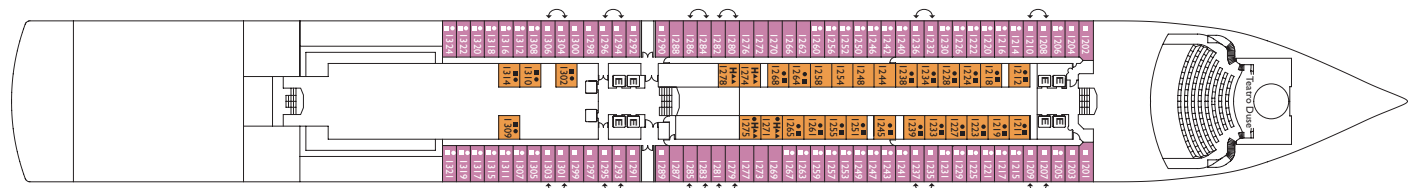

Costa Deliziosa

Die perfekte Art zu reisen

Bruttoreg.: 92.600 t
Länge: 294 m
Breite: 32,25 m
Geschwindigkeit: 21,6 Knoten
Max. Geschwindigkeit: 23,6 Knoten

- ✓ Kabinen mit eingeschränkter Sicht
- X Kabinen mit sehr eingeschränkter Sicht
- H Behindertengerechte Kabinen
- ζ Kabinen mit Verbindungstür
- E Aufzug
- 1 Oberbett
- Einzel-Sofabett
- ▲▲ 2 Unterbetten, die sich nicht zu einem Doppelbett zusammenschieben lassen
- ◇ 1 Doppelbett, das sich nicht in 2 Unterbetten trennen lässt

DECK 8 - PETUNIA

DECK 7 - IBISCO

DECK 6 - ORTENSIA

DECK 5 - GIGLIO

DECK 4 - CAMELIA

DECK 1 - NARCISO