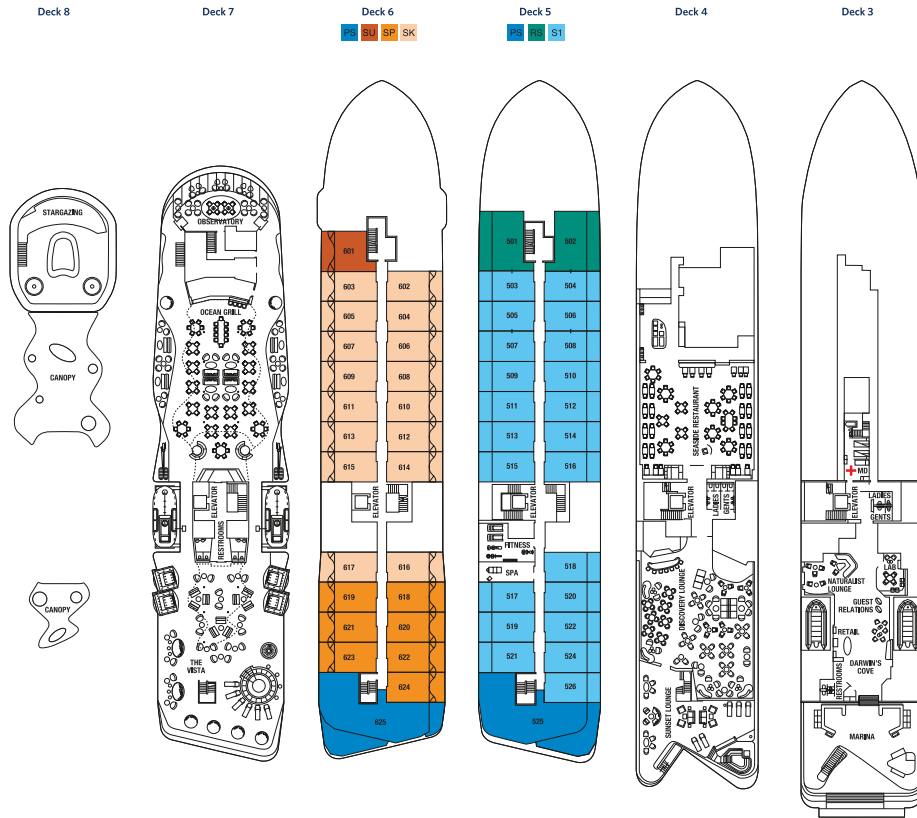

CELEBRITY XPEDITION® KLASSE

CELEBRITY FLORA^{SM}

Passagiere: 100
Tonnage: 5.739
Länge: 101 Meter
Stromspannung: 110/220 Volt
Schiffsregister: Ecuador
Inbetriebnahme: 2019

- **PS** Penthouse Suite
- **RS** Royal Suite
- **SU** Ultimate Sky Suite mit Infinite Veranda
- **SP** Premium Sky Suite mit Infinite Veranda
- **SK** Sky Suite mit Infinite Veranda
- **S1** Sky Suite mit Balkon