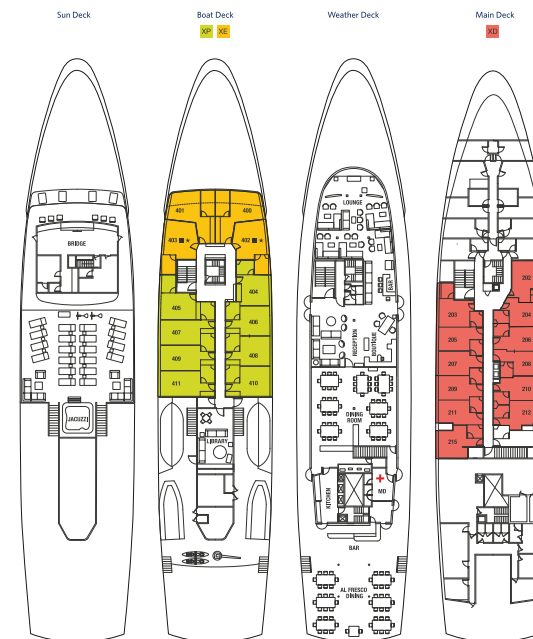

CELEBRITY XPERIENCE^{SM}

Passagiere: 48
Tonnage: 1.610
Länge: 64 Meter
Stromspannung: 220 AC/DC, 110 Volt
Schiffsregister: Ecuador
Inbetriebnahme: 2016

1. **XE** Elite Außenkabine
   - **XD** Deluxe Außenkabine
   - **XP** Premium Außenkabine
2. Ausziehbare Bettcouch
   - ★ Belegung mit 3 Gästen
   - | Kabine mit Verbindungstür