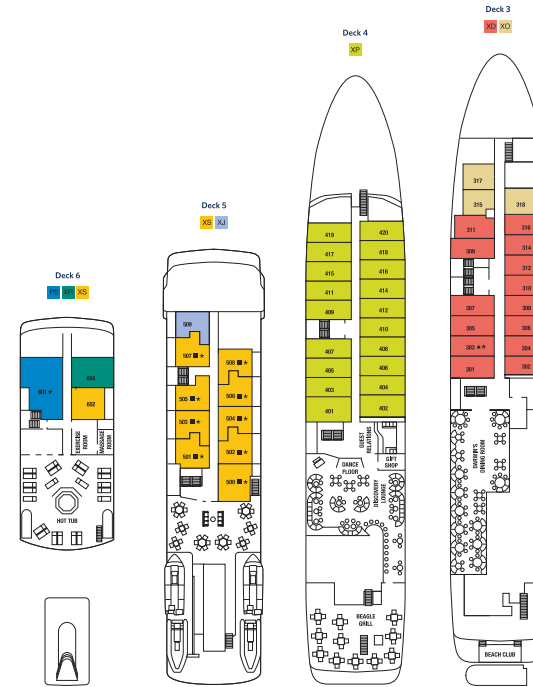

CELEBRITY XPEDITION®

Passagiere: 92
Tonnage: 2.842
Länge: 90 Meter
Stromspannung: 220 AC/DC, 110 Volt
Schiffsregister: Ecuador
Inbetriebnahme: 2004
Renovierung: 2015

1. **PS** Penthouse Suite
   - **RS** Royal Suite
   - **XS** Xpedition Suite
   - **XJ** Junior Suite
   - **XP** Premium Außenkabine
   - **XD** Deluxe Außenkabine
   - **XO** Außenkabine
2. Ausziehbare Bettcouch
   - ★ Ein Zusatzbett oben
   - ▲ Belegung mit 3 Gästen
   - | Kabine mit Verbindungstür