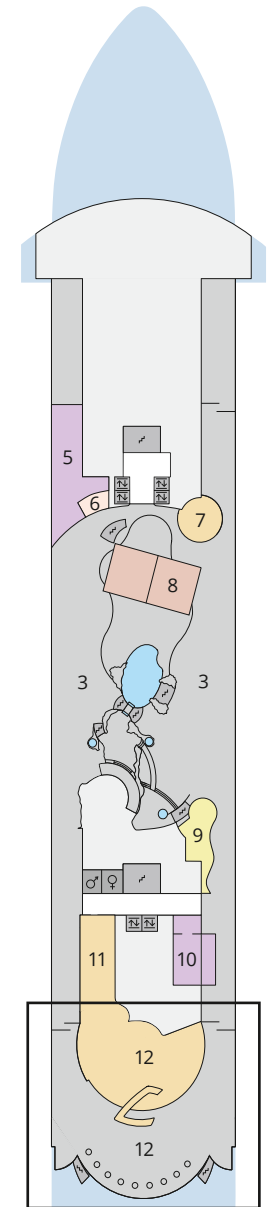

## Legende

Die folgende Übersicht beginnt mit der günstigsten Kabinenkategorie (Darstellung der Kabinenummern nur beispielhaft).

- 5286** Innenkabine **IB**
- 5168** Innenkabine **IA**
- 6251** Meerblickkabine mit eingeschränkter Sicht **CA**
- 5201** Meerblickkabine **MB**
- 5228** Meerblickkabine **MA**
- 7109** Balkonkabine **BA**
- 7101** Premium-Suite mit privatem Sonnendeck **SB**

## Schiffsbereiche

- |  |                                       |  |                 |
|--|---------------------------------------|--|-----------------|
|  | Lift                                  |  | Pool            |
|  | Treppe                                |  | Body & Soul     |
|  | Außendeck/Balkon                      |  | Sportaußendeck  |
|  | Betriebsraum/Crew                     |  | Entertainment   |
|  | Gänge                                 |  | Bar             |
|  | WC (Wickeltisch im WC des Kids Clubs) |  | Restaurant      |
|  | Behindertenfreundliches WC            |  | Shop/Counter    |
|  | Golf                                  |  | Joggingparcours |
|  | Hospital                              |  |                 |

## Deck 3

- 38 Hospital
- 39 Foyer
- 40 Gangway / Tenderpforten
- 41 Activity Station

\* AIDAvita: Ausschnitt Deck 10

\*\* AIDAvita: Ausschnitt Deck 9

Die Darstellung der Decksgrundrisse ist stark vereinfacht (Änderungen vorbehalten).

Deck 12

Deck 11

Deck 10\*