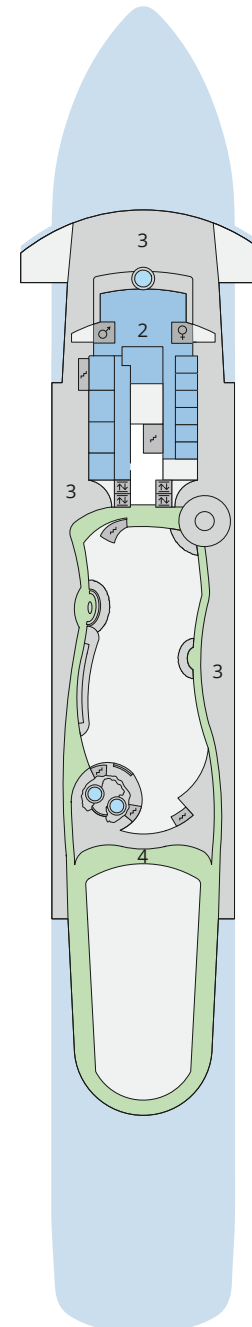

## Legende

Die folgende Übersicht beginnt mit der günstigsten Kabinenkategorie (Darstellung der Kabinenummern nur beispielhaft).

- 5286** Innenkabine **IB**
- 5168** Innenkabine **IA**
- 6251** Meerblickkabine mit eingeschränkter Sicht **CA**
- 5201** Meerblickkabine **MB**
- 5228** Meerblickkabine **MA**
- 7109** Balkonkabine **BA**
- 7101** Premium-Suite mit privatem Sonnendeck **SB**

## Schiffsbereiche

- |  |                                       |  |                 |
|--|---------------------------------------|--|-----------------|
|  | Lift                                  |  | Pool            |
|  | Treppe                                |  | Body & Soul     |
|  | Außendeck/Balkon                      |  | Sportaußendeck  |
|  | Betriebsraum/Crew                     |  | Entertainment   |
|  | Gänge                                 |  | Bar             |
|  | WC (Wickeltisch im WC des Kids Clubs) |  | Restaurant      |
|  | Behindertenfreundliches WC            |  | Shop/Counter    |
|  | Golf                                  |  | Joggingparcours |
|  | Hospital                              |  |                 |

- ▲ 3-Bett-Kabine
- \* 4-Bett-Kabine
- ◆ 5-Bett-Kabine (auf AIDAaura ab 23.05.2021)
- Verbindungstür
- ♿ Behindertenfreundlich
- ☪ Bullauge
- ▽ Mit verkleinerter Fensterfront zum Balkon
- Balkonbrüstung Stahlverstrebung
- Balkonbrüstung Stahl

Deck 12

Deck 11

Deck 10\*