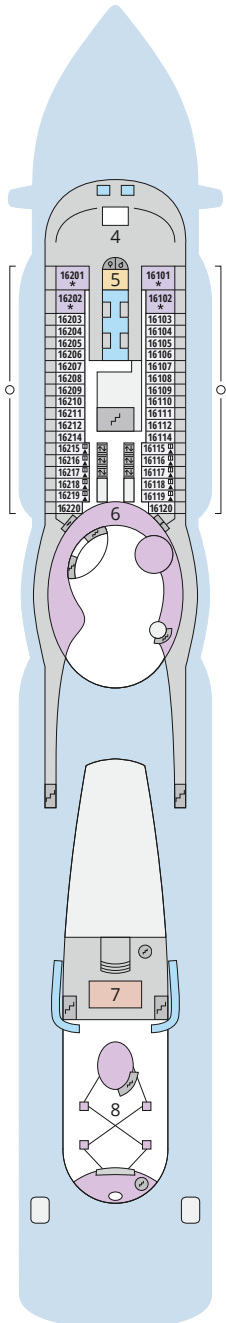

DECKSGRUNDRISSE AIDAperla, AIDAprima

Legende

Die folgende Übersicht beginnt mit der günstigsten Kabinenkategorie (Darstellung der Kabinennummern nur beispielhaft).

4311 Innenkabine IB	16103 Panoramakabine VP
8133 Innenkabine IA	8103 Verandakabine Deluxe mit Lounge DL
4116 Meerblickkabine MD/MC	8230 Junior-Suite mit Lounge und Balkon JB
5105 Meerblickkabine MB/MA	8135 Junior-Suite mit Veranda JA
5166 Verandakabine VH	16101 Panorama-Suite mit priv. Sonnendeck SP
9105 Verandakabine VG	8134 Suite mit priv. Sonnendeck SC
9112 Verandakabine Komfort VF/VE/VD	11192 Premium-Suite mit priv. Sonnendeck SB
9101 Verandakabine Komfort VC/VB/VA	15102 Deluxe-Suite mit priv. Sonnendeck SA

Schiffsbereiche

Lift	Pool/Wasserlandschaft
Treppe	Sportaußendeck
Außendeck/Balkon	Entertainment
Betriebsraum/Crew	Bar
Gänge	Restaurant
WC	Joggingparcours
Behindertenfreundliches WC mit Wickeltisch	

- ▲ 3-Bett-Kabine
- * 4-Bett-Kabine
- ◆ 5-Bett-Kabine
- Verbindungstür
- ♿ Behindertenfreundlich
- > Extraviel Platz
- ▣ Begehbarer Kleiderschrank
- ♻ Toilette und Dusche getrennt
- Balkonbrüstung Glas
- Balkonbrüstung Stahl

Deck 15

- 3 Außendeck/Sonnendeck
- 6 Beach Club
- 9 TV-Studio
- 10 AIDA Bar
- 11 Pool Bar
- 12 Game Center
- 13 Wave Club Teens Lounge
- 14 Ziel Racer
- 15 Four Elements
- 16 Joggingparcours
- 17 Skywalk

Deck 14

- 15 Four Elements
- 18 Mini Club
- 19 Fuego Restaurant
- 20 Kids Club
- 21 5. Element

Deck 18

Deck 17

Die Darstellung der Decksgrundrisse ist stark vereinfacht (Änderungen vorbehalten).

Deck 16

Deck 15