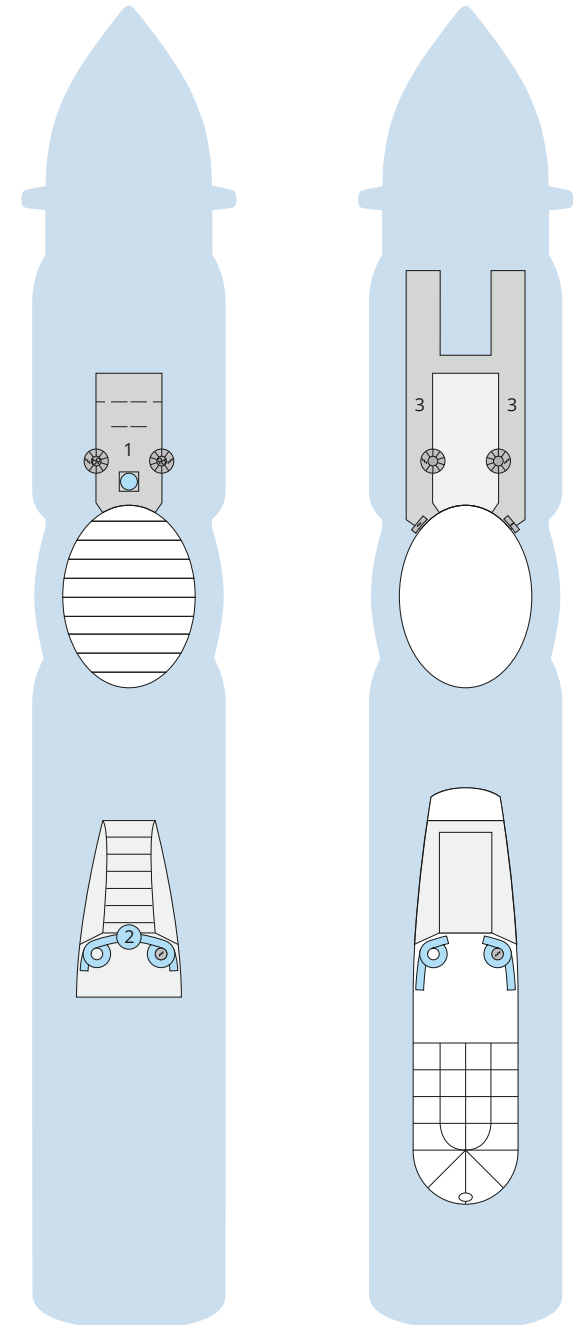

Deck 14

1. 15 Four Elements
2. 18 Mini Club
3. 19 Fuego Restaurant
4. 20 Kids Club
5. 21 5. Element

Deck 18

Deck 17

Die Darstellung der Decksgrundrisse ist stark vereinfacht (Änderungen vorbehalten).