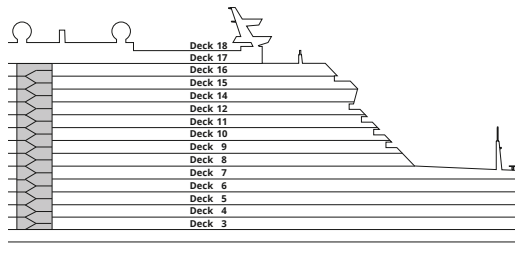

DECKSGRUNDRISSE AIDAperla, AIDAprima

Legende

Die folgende Übersicht beginnt mit der günstigsten Kabinenkategorie (Darstellung der Kabinennummern nur beispielhaft).

4311 Innenkabine IB	16103 Panoramakabine VP
8133 Innenkabine IA	8103 Verandakabine Deluxe mit Lounge DL
4116 Meerblickkabine MD/MC	8230 Junior-Suite mit Lounge und Balkon JB
5105 Meerblickkabine MB/MA	8135 Junior-Suite mit Veranda JA
5166 Verandakabine VH	16101 Panorama-Suite mit priv. Sonnendeck SP
9105 Verandakabine VG	8134 Suite mit priv. Sonnendeck SC
9112 Verandakabine Komfort VF/VE/VD	11192 Premium-Suite mit priv. Sonnendeck SB
9101 Verandakabine Komfort VC/VB/VA	15102 Deluxe-Suite mit priv. Sonnendeck SA

Schiffsbereiche

Lift	Pool/Wasserlandschaft
Treppe	Body & Soul
Außendeck/Balkon	Entertainment
Betriebsraum/Crew	Bar
Gänge	Restaurant
WC	Shop/Counter
Behindertenfreundliches WC mit Wickeltisch	Hospital

- ▲ 3-Bett-Kabine
- 4-Bett-Kabine
- 5-Bett-Kabine
- Verbindungstür
- ♿ Behindertenfreundlich
- > Extraviel Platz
- ⊞ Begehbarer Kleiderschrank
- ♻ Toilett und Dusche getrennt
- ↙ Nichtraucherteranda
- Balkonbrüstung Glas
- Balkonbrüstung Stahl
- ◐ Balkonbrüstung Glas/Stahl

* AIDAprima: Ausschnitt Deck 5

5267	5467	5367	5167
5268	5468	5368	5168
5269	5469	5369	5169
5270	5470	5370	5170
5271	5471	5371	5171
5272	5472	5372	5172
5273	5473	5373	5173
5274	5474	5374	5174
5275	5475	5375	5175
5276	5476	5376	5176

Deck 8

- 3 Außendeck/ Raucherbereich
- 22 Body & Soul Organic Spa
- 23 AIDA Lounge
- 24 Sunset Bar
- 25 Ausflugs Counter
- 26 Theatrium
- 27 Sushi Bar
- 28 Vintothek
- 29 Rossini Restaurant
- 30 Buffalo Steak House
- 31 Lanaideck mit Infinity-Pools

Deck 7

- 25 Ausflugs Counter
- 26 Theatrium
- 31 Lanaideck
- 32 Spray Bar (Zugang über Deck 6, Nachtclub Nightfly)
- 33 Body & Soul Sport
- 34 Zen Lounge
- 35 AIDAperla: Sport Shop/ AIDAprima: Accessoires Shop
- 36 Nail Spa
- 37 Parfümerie
- 38 Activity Ausflüge
- 39 Fernwehexperten
- 40 AIDA Plaza
- 41 Friseur
- 42 MAGNUM Pleasure Store
- 43 Kids Shop
- 44 Wohnen & Schenken
- 45 AIDA Shoppingwelt
- 46 Schatzkiste
- 47 Café Mare
- 48 Hemingway Lounge mit Bibliothek
- 49 TV-Regie
- 50 Fotogalerie und -shop
- 51 Kunstgalerie
- 52 Kochstudio
- 53 French Kiss – Die Brasserie
- 54 Brauhaus
- 55 Weite Welt Restaurant
- 56 Lanai Bar

Deck 6

- 3 Außendeck/ Raucherbereich
- 26 Theatrium
- 32 Spray Bar
- 40 AIDA Plaza
- 57 Diskothek D6
- 58 Nachtclub Nightfly
- 59 Tapas & Bar
- 60 Scharfe Ecke
- 61 Juwelier
- 62 Travel Shop
- 63 Fotostudio
- 64 Casino
- 65 Perla Bar/Prima Bar
- 66 Casino Bar
- 67 East Restaurant
- 68 Ristorante Casa Nova
- 69 Bella Donna Restaurant
- 70 Markt Restaurant

Deck 4

- 25 Ausflugs Counter
- 71 Rezeption
- 72 Waschsalon

Deck 3

- 73 Activity Station
- 74 Gangway/ Tenderporten
- 75 Pier 3 Market We proudly serve Starbucks
- 76 Konferenzraum
- 77 Hospital