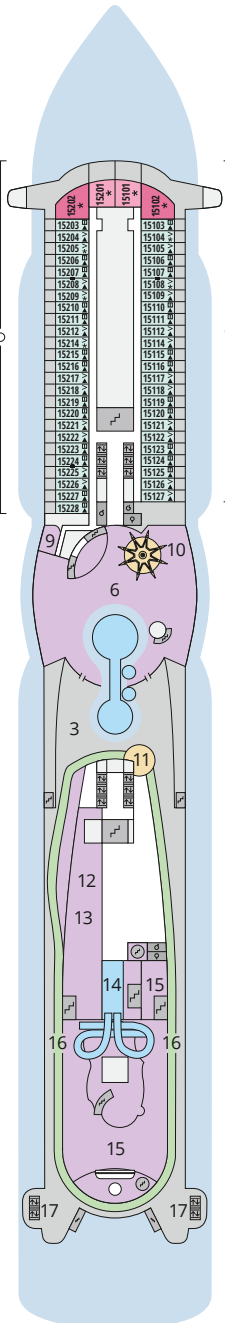

DECKSGRUNDRISSE AIDAperla, AIDAprima

Legende

Die folgende Übersicht beginnt mit der günstigsten Kabinenkategorie (Darstellung der Kabinennummern nur beispielhaft).

4311 Innenkabine IB	16103 Panoramakabine VP
8133 Innenkabine IA	8103 Verandakabine Deluxe mit Lounge DL
4116 Meerblickkabine MD/MC	8230 Junior-Suite mit Lounge und Balkon JB
5105 Meerblickkabine MB/MA	8135 Junior-Suite mit Veranda JA
5166 Verandakabine VH	16101 Panorama-Suite mit priv. Sonnendeck SP
9105 Verandakabine VG	8134 Suite mit priv. Sonnendeck SC
9112 Verandakabine Komfort VF/VE/VD	11192 Premium-Suite mit priv. Sonnendeck SB
9101 Verandakabine Komfort VC/VB/VA	15102 Deluxe-Suite mit priv. Sonnendeck SA

Schiffsbereiche

Lift	Pool/Wasserlandschaft
Treppe	Sportaußendeck
Außendeck/Balkon	Entertainment
Betriebsraum/Crew	Bar
Gänge	Restaurant
WC	Joggingparcours
Behindertenfreundliches WC mit Wickeltisch	

- ▲ 3-Bett-Kabine
- * 4-Bett-Kabine
- ◆ 5-Bett-Kabine
- Verbindungstür
- ♿ Behindertenfreundlich
- > Extraviel Platz
- ▣ Begehbarer Kleiderschrank
- ♻ Toilette und Dusche getrennt
- Balkonbrüstung Glas
- Balkonbrüstung Stahl

Deck 14

- 15 Four Elements
- 18 Mini Club
- 19 Fuego Restaurant
- 20 Kids Club
- 21 5. Element

Deck 18

Deck 17

Die Darstellung der Decksgrundrisse ist stark vereinfacht (Änderungen vorbehalten).

Deck 16

Deck 15

* AIDAprima: Ausschnitt Deck 5

5267	5467	5367	5167
5268	5468	5368	5168
5269	5469	5369	5169
5270	5470	5370	5170
5271	5471	5371	5171
5272	5472	5372	5172
5273	5473	5373	5173
5274	5474	5374	5174
5275	5475	5375	5175
5276	5476	5376	5176