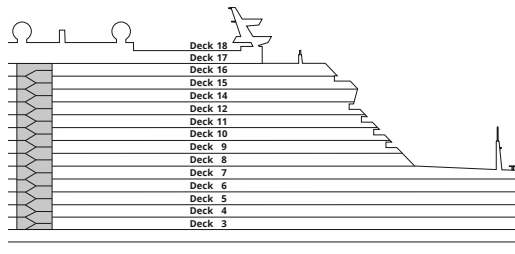

DECKSGRUNDRISSE AIDAperla, AIDAprima

Legende

Die folgende Übersicht beginnt mit der günstigsten Kabinenkategorie (Darstellung der Kabinennummern nur beispielhaft).

4311 Innenkabine IB	16103 Panoramakabine VP
8133 Innenkabine IA	8103 Verandakabine Deluxe mit Lounge DL
4116 Meerblickkabine MD/MC	8230 Junior-Suite mit Lounge und Balkon JB
5105 Meerblickkabine MB/MA	8135 Junior-Suite mit Veranda JA
5166 Verandakabine VH	16101 Panorama-Suite mit priv. Sonnendeck SP
9105 Verandakabine VG	8134 Suite mit priv. Sonnendeck SC
9112 Verandakabine Komfort VF/VE/VD	11192 Premium-Suite mit priv. Sonnendeck SB
9101 Verandakabine Komfort VC/VB/VA	15102 Deluxe-Suite mit priv. Sonnendeck SA

Schiffsbereiche

Lift	Pool/Wasserlandschaft
Treppe	Sportaußendeck
Außendeck/Balkon	Entertainment
Betriebsraum/Crew	Bar
Gänge	Restaurant
WC	Joggingparcours
Behindertenfreundliches WC mit Wickeltisch	

- ▲ 3-Bett-Kabine
- 4-Bett-Kabine
- 5-Bett-Kabine
- Verbindungstür
- ♿ Behindertenfreundlich
- > Extraviel Platz
- ▣ Begehbarer Kleiderschrank
- ♻ Toilette und Dusche getrennt
- Balkonbrüstung Glas
- Balkonbrüstung Stahl

Deck 18

1. 1 FKK-Bereich
2. 2 Start Racer (Zugang über Deck 15)

Deck 17

1. 3 Außendeck/Sonnendeck

Deck 16

1. 4 Patiodeck
2. 5 Patio Bar
3. 6 Beach Club
4. 7 Sportaußendeck
5. 8 Klettergarten (Zugang über Deck 14 und Deck 15)

Deck 15

1. 3 Außendeck/Sonnendeck
2. 6 Beach Club
3. 9 TV-Studio
4. 10 AIDA Bar
5. 11 Pool Bar
6. 12 Game Center
7. 13 Wave Club Teens Lounge
8. 14 Ziel Racer
9. 15 Four Elements
10. 16 Joggingparcours
11. 17 Skywalk