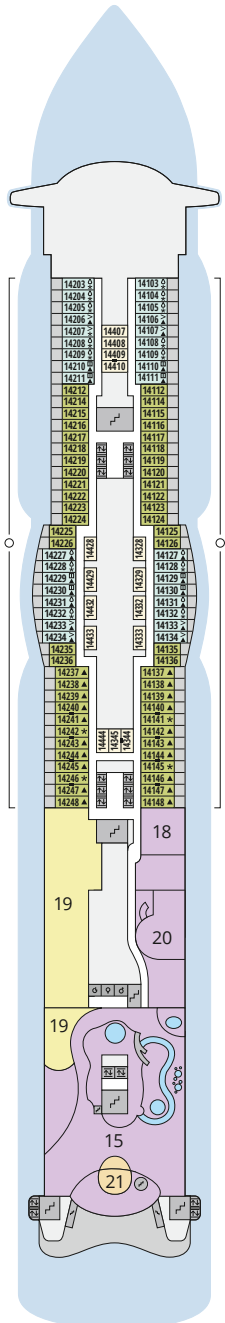

DECKSGRUNDRISSE AIDAperla, AIDAprima

Legende

Die folgende Übersicht beginnt mit der günstigsten Kabinenkategorie (Darstellung der Kabinennummern nur beispielhaft).

4311 Innenkabine IB	16103 Panoramakabine VP
8133 Innenkabine IA	8103 Verandakabine Deluxe mit Lounge DL
4116 Meerblickkabine MD/MC	8230 Junior-Suite mit Lounge und Balkon JB
5105 Meerblickkabine MB/MA	8135 Junior-Suite mit Veranda JA
5166 Verandakabine VH	16101 Panorama-Suite mit priv. Sonnendeck SP
9105 Verandakabine VG	8134 Suite mit priv. Sonnendeck SC
9112 Verandakabine Komfort VF/VE/VD	11192 Premium-Suite mit priv. Sonnendeck SB
9101 Verandakabine Komfort VC/VB/VA	15102 Deluxe-Suite mit priv. Sonnendeck SA

Schiffsbereiche

Lift	Pool/Wasserlandschaft
Treppe	Sportaußendeck
Außendeck/Balkon	Entertainment
Betriebsraum/Crew	Bar
Gänge	Restaurant
WC	Joggingparcours
Behindertenfreundliches WC mit Wickeltisch	

- ▲ 3-Bett-Kabine
- * 4-Bett-Kabine
- ◆ 5-Bett-Kabine
- Verbindungstür
- ♿ Behindertenfreundlich
- > Extraviel Platz
- ▣ Begehbarer Kleiderschrank
- ♻ Toilette und Dusche getrennt
- Balkonbrüstung Glas
- Balkonbrüstung Stahl

Deck 15

- 3 Außendeck/Sonnendeck
- 6 Beach Club
- 9 TV-Studio
- 10 AIDA Bar
- 11 Pool Bar
- 12 Game Center
- 13 Wave Club Teens Lounge
- 14 Ziel Racer
- 15 Four Elements
- 16 Joggingparcours
- 17 Skywalk

Deck 14

- 15 Four Elements
- 18 Mini Club
- 19 Fuego Restaurant
- 20 Kids Club
- 21 5. Element

Deck 18

Deck 17

Die Darstellung der Decksgrundrisse ist stark vereinfacht (Änderungen vorbehalten).

Deck 16

Deck 15