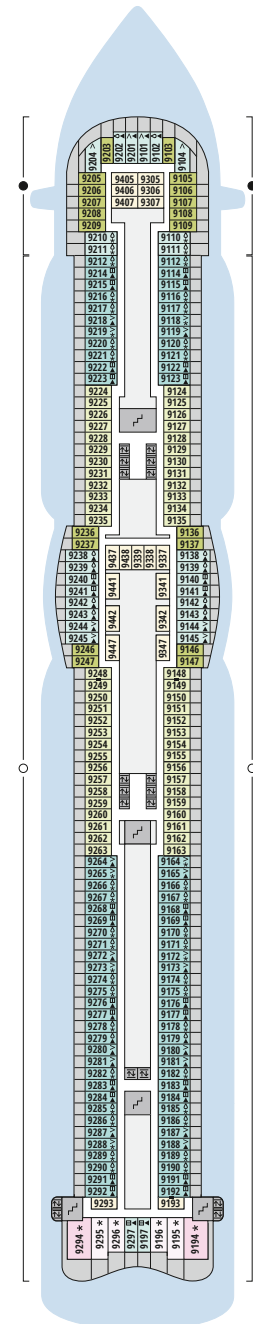

Deck 9

Die Darstellung der Deckgrundrisse ist stark vereinfacht (Änderungen vorbehalten).