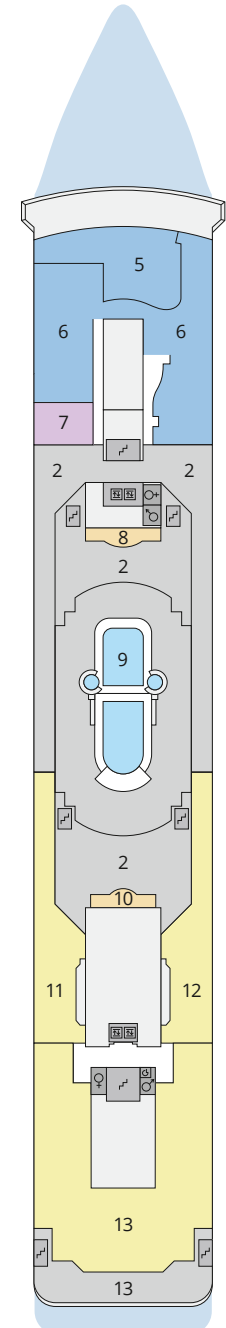

DECKSGRUNDRISSE AIDAmira

Legende

Die folgende Übersicht beginnt mit der günstigsten Kabinenkategorie (Darstellung der Kabinenummern nur beispielhaft).

- 7005 Einzelkabine Innen **11**
- 7105 Innenkabine **IB**
- 8060 Innenkabine **IA**
- 7010 Einzelkabine Meerblick mit eingeschränkter Sicht **1C**
- 7001 Meerblickkabine mit eingeschränkter Sicht **CA**
- 7101 Meerblickkabine **MB**
- 8058 Meerblickkabine **MA**
- 9218 Balkonkabine **BA**
- 1001 Junior-Suite mit Balkon **JB**
- 1020 Junior-Suite mit Balkon **JA**
- 7146 Premium-Suite mit privatem Sonnendeck **SB**
- 7148 Deluxe-Suite mit privatem Sonnendeck **SA**

Schiffsbereiche

- | | |
|-------------------|---------------|
| Lift | Pool |
| Treppe | Body & Soul |
| Außendeck/Balkon | Entertainment |
| Betriebsraum/Crew | Bar |
| Gänge | Restaurant |
| WC | Shop/Counter |
| | Hospital |

- ▲ 3-Bett-Kabine
- * 4-Bett-Kabine
- ◆ 5-Bett-Kabine
- ♿ Behindertenfreundlich
- ▣ Begehbarer Kleiderschrank
- ≈ Whirlpool-Badewanne (Dies gilt für Reisen bis zum 26.10.2021.)
- Balkonbrüstung Glas

Deck 14

Deck 12

Deck 11

Die Darstellung der Decksgrundrisse ist stark vereinfacht (Änderungen vorbehalten).

Deck 10

Deck 9

Deck 8

Deck 7

Deck 6