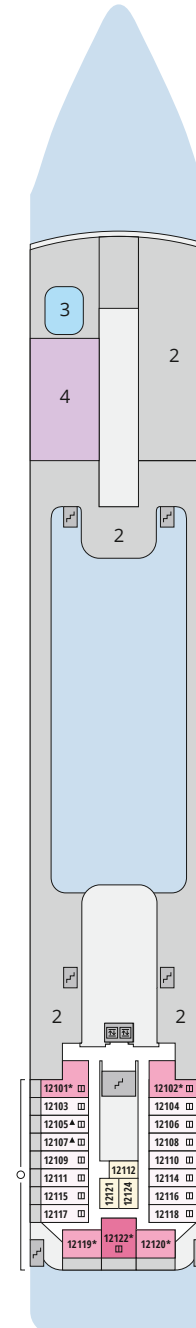

Schiffsbereiche

- | | |
|-------------------|---------------|
| Lift | Pool |
| Treppe | Body & Soul |
| Außendeck/Balkon | Entertainment |
| Betriebsraum/Crew | Bar |
| Gänge | Restaurant |
| WC | Shop/Counter |
| | Hospital |

Deck 9

- 14 Waschsalon

Deck 7

- 15 AIDA Bar
- 16 Hospital

Deck 6

- 17 Theater
- 18 Café Mare
- 19 Konferenzraum
- 20 Casino
- 21 Art Bar
- 22 Art Gallery – Fotos, Kunst & mehr
- 23 Ausflugswelt
- 24 Buffalo Steak House
- 25 Selection Restaurant

Deck 5

- 17 Theater
- 26 Vinothek
- 27 Rezeption
- 28 Fernwehexperten
- 29 Concierge
- 30 Ausflug Counter
- 31 AIDA Shoppingwelt
- 32 Mira Bar
- 33 Explorer Restaurant

Deck 4

- 34 Gangway/ Tenderpforten

Deck 14

Deck 12

Deck 11

Die Darstellung der Decksgrundrisse ist stark vereinfacht (Änderungen vorbehalten).

Deck 10

Deck 9

Deck 8

Deck 7

Deck 6