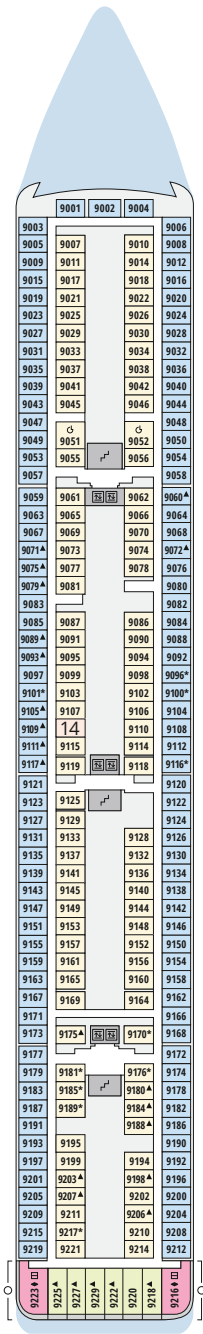

Schiffsbereiche

- | | |
|-------------------|---------------|
| Lift | Pool |
| Treppe | Body & Soul |
| Außendeck/Balkon | Entertainment |
| Betriebsraum/Crew | Bar |
| Gänge | Restaurant |
| WC | Shop/Counter |
| | Hospital |

Deck 9

- 14 Waschsalon

Deck 7

- 15 AIDA Bar
- 16 Hospital

Deck 6

- 17 Theater
- 18 Café Mare
- 19 Konferenzraum
- 20 Casino
- 21 Art Bar
- 22 Art Gallery – Fotos, Kunst & mehr
- 23 Ausflugswelt
- 24 Buffalo Steak House
- 25 Selection Restaurant

Deck 5

- 17 Theater
- 26 Vinothek
- 27 Rezeption
- 28 Fernwehexperten
- 29 Concierge
- 30 Ausflug Counter
- 31 AIDA Shoppingwelt
- 32 Mira Bar
- 33 Explorer Restaurant

Deck 4

- 34 Gangway/ Tenderpforten

Deck 14

Deck 12

Deck 11

Die Darstellung der Decksgrundrisse ist stark vereinfacht (Änderungen vorbehalten).

Deck 10

Deck 9

Deck 8

Deck 7

Deck 6