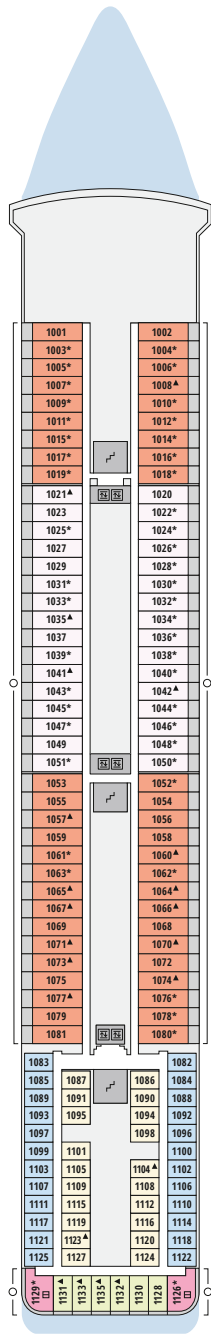

Schiffsbereiche

- | | |
|-------------------|---------------|
| Lift | Pool |
| Treppe | Body & Soul |
| Außendeck/Balkon | Entertainment |
| Betriebsraum/Crew | Bar |
| Gänge | Restaurant |
| WC | Shop/Counter |
| | Hospital |

Deck 9

- 14 Waschsalon

Deck 7

- 15 AIDA Bar
- 16 Hospital

Deck 6

- 17 Theater
- 18 Café Mare
- 19 Konferenzraum
- 20 Casino
- 21 Art Bar
- 22 Art Gallery – Fotos, Kunst & mehr
- 23 Ausflugswelt
- 24 Buffalo Steak House
- 25 Selection Restaurant

Deck 5

- 17 Theater
- 26 Vinothek
- 27 Rezeption
- 28 Fernwehexperten
- 29 Concierge
- 30 Ausflug Counter
- 31 AIDA Shoppingwelt
- 32 Mira Bar
- 33 Explorer Restaurant

Deck 4

- 34 Gangway/ Tenderpforten

Deck 14

Deck 12

Deck 11

Die Darstellung der Decksgrundrisse ist stark vereinfacht (Änderungen vorbehalten).

Deck 10

Deck 9

Deck 8

Deck 7

Deck 6