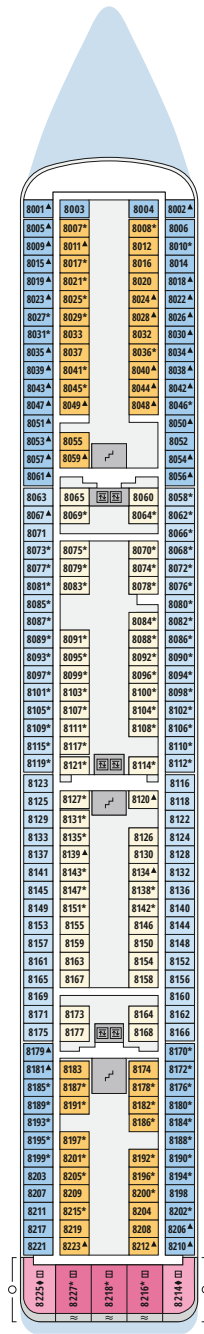

Schiffsbereiche

- | | |
|-------------------|---------------|
| Lift | Pool |
| Treppe | Body & Soul |
| Außendeck/Balkon | Entertainment |
| Betriebsraum/Crew | Bar |
| Gänge | Restaurant |
| WC | Shop/Counter |
| | Hospital |

- ▲ 3-Bett-Kabine
- * 4-Bett-Kabine
- ◆ 5-Bett-Kabine
- ♿ Behindertenfreundlich
- ▣ Begehbarer Kleiderschrank
- ≈ Whirlpool-Badewanne (Dies gilt für Reisen bis zum 26.10.2021.)
- Balkonbrüstung Glas

Deck 14

Deck 5

- 17 Theater
- 26 Vinothek
- 27 Rezeption
- 28 Fernwehexperten
- 29 Concierge
- 30 Ausflug Counter
- 31 AIDA Shoppingwelt
- 32 Mira Bar
- 33 Explorer Restaurant

Deck 4

- 34 Gangway/ Tenderpforten

Deck 14

Deck 12

Deck 11

Die Darstellung der Decksgrundrisse ist stark vereinfacht (Änderungen vorbehalten).

Deck 10

Deck 9

Deck 8

Deck 7

Deck 6