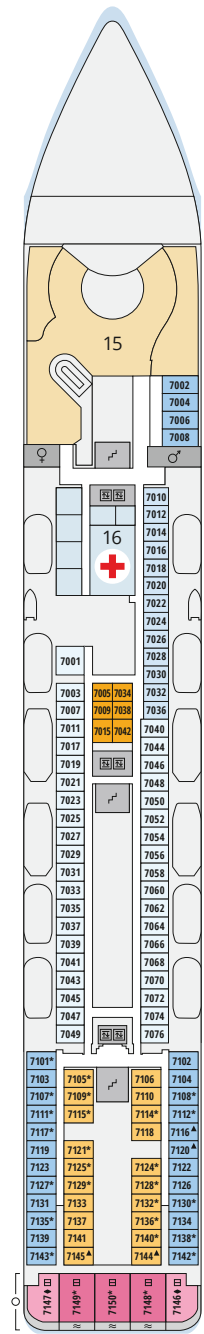

DECKSGRUNDRISSE AIDAmira

Legende

Die folgende Übersicht beginnt mit der günstigsten Kabinenkategorie (Darstellung der Kabinenummern nur beispielhaft).

- 7005 Einzelkabine Innen **11**
- 7105 Innenkabine **IB**
- 8060 Innenkabine **IA**
- 7010 Einzelkabine Meerblick mit eingeschränkter Sicht **1C**
- 7001 Meerblickkabine mit eingeschränkter Sicht **CA**
- 7101 Meerblickkabine **MB**
- 8058 Meerblickkabine **MA**
- 9218 Balkonkabine **BA**
- 1001 Junior-Suite mit Balkon **JB**
- 1020 Junior-Suite mit Balkon **JA**
- 7146 Premium-Suite mit privatem Sonnendeck **SB**
- 7148 Deluxe-Suite mit privatem Sonnendeck **SA**

Schiffsbereiche

- | | |
|-------------------|---------------|
| Lift | Pool |
| Treppe | Body & Soul |
| Außendeck/Balkon | Entertainment |
| Betriebsraum/Crew | Bar |
| Gänge | Restaurant |
| WC | Shop/Counter |
| | Hospital |

- ▲ 3-Bett-Kabine
- * 4-Bett-Kabine
- ◆ 5-Bett-Kabine
- ♿ Behindertenfreundlich
- ▣ Begehbarer Kleiderschrank
- ≈ Whirlpool-Badewanne (Dies gilt für Reisen bis zum 26.10.2021.)
- Balkonbrüstung Glas

Deck 14

Deck 12

Deck 11

Die Darstellung der Decksgrundrisse ist stark vereinfacht (Änderungen vorbehalten).

Deck 10

Deck 9

Deck 8

Deck 7

Deck 6