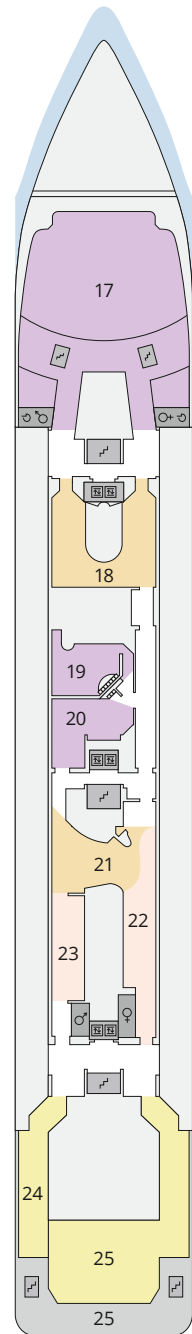

DECKSGRUNDRISSE AIDAmira

Legende

Die folgende Übersicht beginnt mit der günstigsten Kabinenkategorie (Darstellung der Kabinenummern nur beispielhaft).

- 7005 Einzelkabine Innen **11**
- 7105 Innenkabine **IB**
- 8060 Innenkabine **IA**
- 7010 Einzelkabine Meerblick mit eingeschränkter Sicht **1C**
- 7001 Meerblickkabine mit eingeschränkter Sicht **CA**
- 7101 Meerblickkabine **MB**
- 8058 Meerblickkabine **MA**
- 9218 Balkonkabine **BA**
- 1001 Junior-Suite mit Balkon **JB**
- 1020 Junior-Suite mit Balkon **JA**
- 7146 Premium-Suite mit privatem Sonnendeck **SB**
- 7148 Deluxe-Suite mit privatem Sonnendeck **SA**

Schiffsbereiche

- | | |
|-------------------|---------------|
| Lift | Pool |
| Treppe | Body & Soul |
| Außendeck/Balkon | Entertainment |
| Betriebsraum/Crew | Bar |
| Gänge | Restaurant |
| WC | Shop/Counter |
| | Hospital |

- ▲ 3-Bett-Kabine
- * 4-Bett-Kabine
- ◆ 5-Bett-Kabine
- ♿ Behindertenfreundlich
- ▣ Begehbarer Kleiderschrank
- ≈ Whirlpool-Badewanne (Dies gilt für Reisen bis zum 26.10.2021.)
- Balkonbrüstung Glas

Deck 14

Deck 12

Deck 11

Die Darstellung der Decksgrundrisse ist stark vereinfacht (Änderungen vorbehalten).

Deck 10

Deck 9

Deck 8

Deck 7

Deck 6