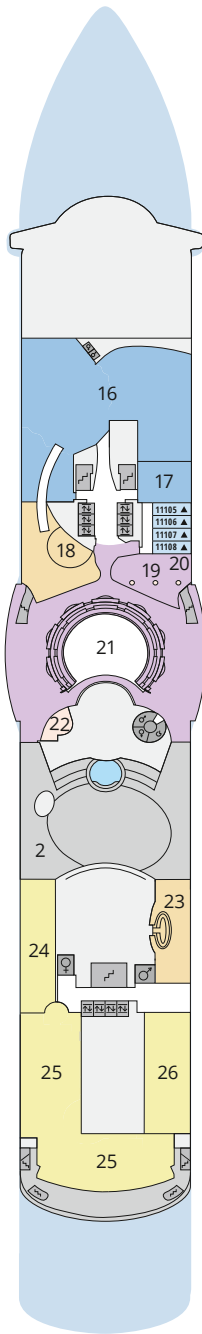

## Legende

Die folgende Übersicht beginnt mit der günstigsten Kabinenkategorie (Darstellung der Kabinenummern nur beispielhaft).

- 5407 Innenkabine **IB**
- 7436 Innenkabine **IA**
- 6226 Meerblickkabine mit eingeschränkter Sicht **CA**
- 4220 Meerblickkabine **MB**
- 4227 Meerblickkabine **MA**
- 8106 Balkonkabine **BB**
- 8125 Balkonkabine **BA**
- 8101 Junior-Suite mit Balkon **SD**
- 8174 Suite mit privatem Sonnendeck **SC**
- 7102 Premium-Suite mit privatem Sonnendeck **SB**
- 8102 Deluxe-Suite mit privatem Sonnendeck **SA**

## Schiffsbereiche

- |                                       |                 |
|---------------------------------------|-----------------|
| Lift                                  | Pool            |
| Treppe                                | Body & Soul     |
| Außendeck/Balkon                      | Sportaußendeck  |
| Betriebsraum/Crew                     | Entertainment   |
| Gänge                                 | Bar             |
| WC (Wickeltisch im WC des Kids Clubs) | Restaurant      |
| Behindertenfreundliches WC            | Shop/Counter    |
|                                       | Joggingparcours |
|                                       | Hospital        |

- ▲ 3-Bett-Kabine
- \* 4-Bett-Kabine
- ◆ 5-Bett-Kabine
- Verbindungstür
- ♿ Behindertenfreundlich
- Balkonbrüstung Glas
- Balkonbrüstung Stahl

Deck 14

Deck 12

Deck 11

Deck 10\*

Deck 9

Deck 8

Deck 7

Deck 6