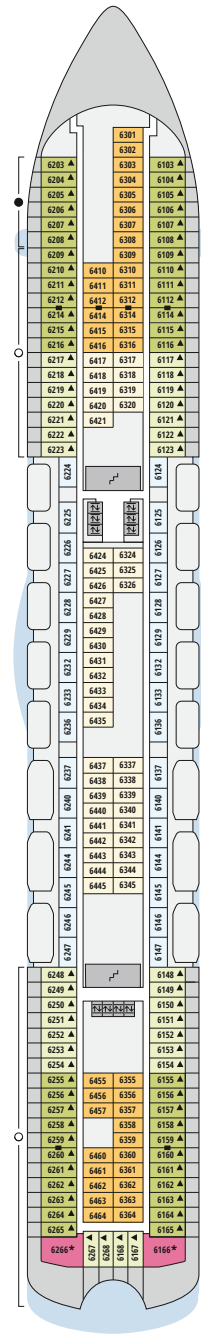

## Legende

Die folgende Übersicht beginnt mit der günstigsten Kabinenkategorie (Darstellung der Kabinenummern nur beispielhaft).

- 5407 Innenkabine **IB**
- 7436 Innenkabine **IA**
- 6226 Meerblickkabine mit eingeschränkter Sicht **CA**
- 4220 Meerblickkabine **MB**
- 4227 Meerblickkabine **MA**
- 8106 Balkonkabine **BB**
- 8125 Balkonkabine **BA**
- 8101 Junior-Suite mit Balkon **SD**
- 8174 Suite mit privatem Sonnendeck **SC**
- 7102 Premium-Suite mit privatem Sonnendeck **SB**
- 8102 Deluxe-Suite mit privatem Sonnendeck **SA**

## Schiffsbereiche

- |                                       |                 |
|---------------------------------------|-----------------|
| Lift                                  | Pool            |
| Treppe                                | Body & Soul     |
| Außendeck/Balkon                      | Sportaußendeck  |
| Betriebsraum/Crew                     | Entertainment   |
| Gänge                                 | Bar             |
| WC (Wickeltisch im WC des Kids Clubs) | Restaurant      |
| Behindertenfreundliches WC            | Shop/Counter    |
|                                       | Joggingparcours |
|                                       | Hospital        |

- ▲ 3-Bett-Kabine
- \* 4-Bett-Kabine
- ◆ 5-Bett-Kabine
- Verbindungstür
- ♿ Behindertenfreundlich
- Balkonbrüstung Glas
- Balkonbrüstung Stahl

Deck 14

Deck 12

Deck 11

Deck 10\*

Deck 9

Deck 8

Deck 7

Deck 6