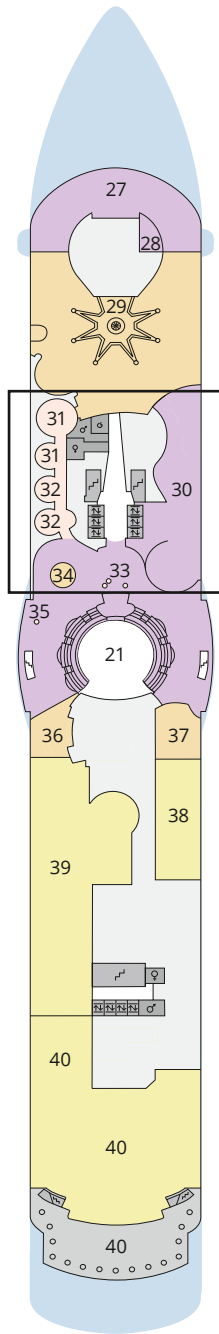

## Legende

Die folgende Übersicht beginnt mit der günstigsten Kabinenkategorie (Darstellung der Kabinenummern nur beispielhaft).

- 5407 Innenkabine **IB**
- 7436 Innenkabine **IA**
- 6226 Meerblickkabine mit eingeschränkter Sicht **CA**
- 4220 Meerblickkabine **MB**
- 4227 Meerblickkabine **MA**
- 8106 Balkonkabine **BB**
- 8125 Balkonkabine **BA**
- 8101 Junior-Suite mit Balkon **SD**
- 8174 Suite mit privatem Sonnendeck **SC**
- 7102 Premium-Suite mit privatem Sonnendeck **SB**
- 8102 Deluxe-Suite mit privatem Sonnendeck **SA**

## Schiffsbereiche

- |                                       |                 |
|---------------------------------------|-----------------|
| Lift                                  | Pool            |
| Treppe                                | Body & Soul     |
| Außendeck/Balkon                      | Sportaußendeck  |
| Betriebsraum/Crew                     | Entertainment   |
| Gänge                                 | Bar             |
| WC (Wickeltisch im WC des Kids Clubs) | Restaurant      |
| Behindertenfreundliches WC            | Shop/Counter    |
|                                       | Joggingparcours |
|                                       | Hospital        |

- ▲ 3-Bett-Kabine
- \* 4-Bett-Kabine
- ◆ 5-Bett-Kabine
- Verbindungstür
- ♿ Behindertenfreundlich
- Balkonbrüstung Glas
- Balkonbrüstung Stahl

Deck 14

Deck 12

Deck 11

Deck 10\*

Deck 9

Deck 8

Deck 7

Deck 6