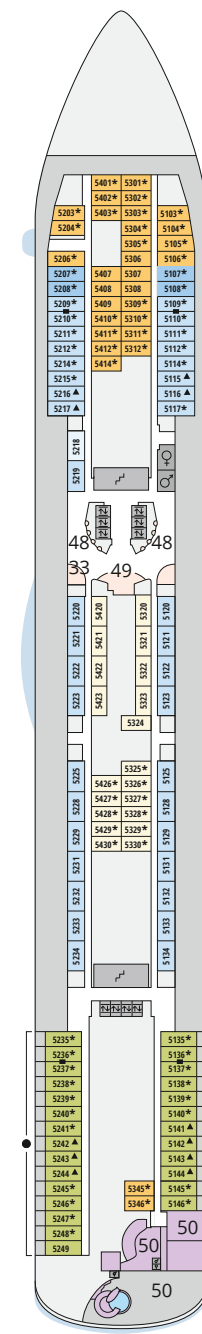

## Legende

Die folgende Übersicht beginnt mit der günstigsten Kabinenkategorie (Darstellung der Kabinenummern nur beispielhaft).

- 5407 Innenkabine **IB**
- 7436 Innenkabine **IA**
- 6226 Meerblickkabine mit eingeschränkter Sicht **CA**
- 4220 Meerblickkabine **MB**
- 4227 Meerblickkabine **MA**
- 8106 Balkonkabine **BB**
- 8125 Balkonkabine **BA**
- 8101 Junior-Suite mit Balkon **SD**
- 8174 Suite mit privatem Sonnendeck **SC**
- 7102 Premium-Suite mit privatem Sonnendeck **SB**
- 8102 Deluxe-Suite mit privatem Sonnendeck **SA**

## Schiffsbereiche

- |                                       |                 |
|---------------------------------------|-----------------|
| Lift                                  | Pool            |
| Treppe                                | Body & Soul     |
| Außendeck/Balkon                      | Sportaußendeck  |
| Betriebsraum/Crew                     | Entertainment   |
| Gänge                                 | Bar             |
| WC (Wickeltisch im WC des Kids Clubs) | Restaurant      |
| Behindertenfreundliches WC            | Shop/Counter    |
|                                       | Joggingparcours |
|                                       | Hospital        |

- ▲ 3-Bett-Kabine
- \* 4-Bett-Kabine
- ◆ 5-Bett-Kabine
- Verbindungstür
- ♿ Behindertenfreundlich
- Balkonbrüstung Glas
- Balkonbrüstung Stahl

Deck 14

Deck 12

Deck 11

Deck 10\*

Deck 9

Deck 8

Deck 7

Deck 6