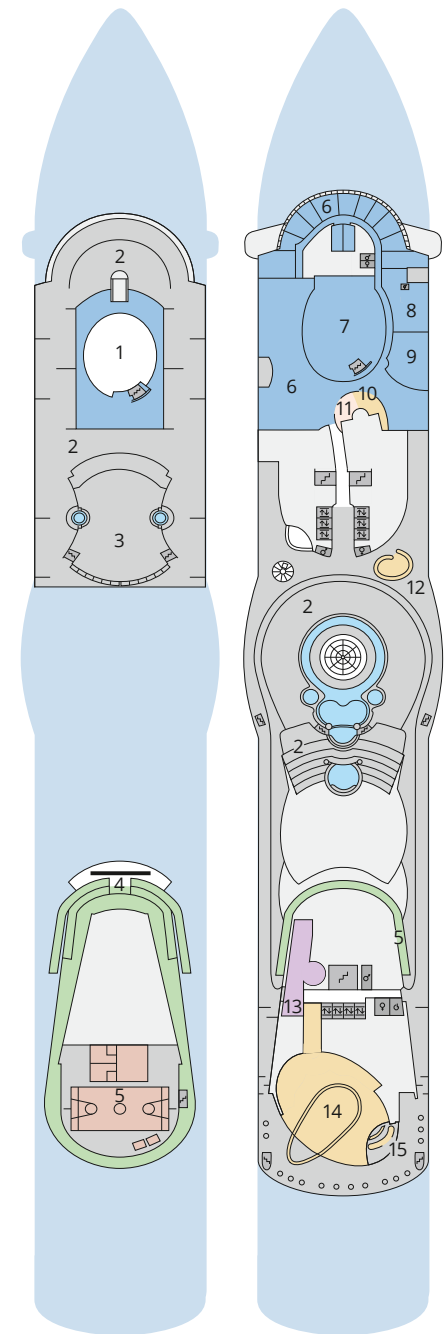

## Schiffsbereiche

- |                                       |                 |
|---------------------------------------|-----------------|
| Lift                                  | Pool            |
| Treppe                                | Body & Soul     |
| Außendeck/Balkon                      | Sportaußendeck  |
| Betriebsraum/Crew                     | Entertainment   |
| Gänge                                 | Bar             |
| WC (Wickeltisch im WC des Kids Clubs) | Restaurant      |
| Behindertenfreundliches WC            | Shop/Counter    |
|                                       | Joggingparcours |
|                                       | Hospital        |

## Deck 5

- 33 Ausflug Counter
- 48 Internetstation und Service Bordkonto
- 49 Rezeption
- 50 Kids Club

## Deck 3

- 51 Activity Station
- 52 Gangway / Tenderpforten
- 53 Pier 3 Bar
- 54 Hospital

\* AIDAbella:  
Ausschnitt Deck 10

Die Darstellung der Decksgrundrisse ist stark vereinfacht (Änderungen vorbehalten).

Deck 14

Deck 12

Deck 11

Deck 10\*

Deck 9

Deck 8

Deck 7

Deck 6