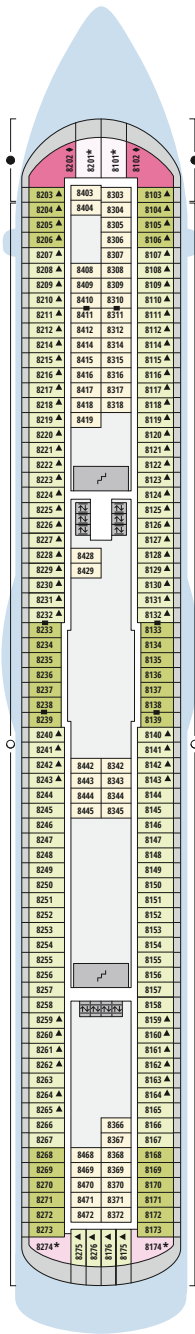

## Legende

Die folgende Übersicht beginnt mit der günstigsten Kabinenkategorie (Darstellung der Kabinenummern nur beispielhaft).

- 5407 Innenkabine **IB**
- 7436 Innenkabine **IA**
- 6226 Meerblickkabine mit eingeschränkter Sicht **CA**
- 4220 Meerblickkabine **MB**
- 4227 Meerblickkabine **MA**
- 8106 Balkonkabine **BB**
- 8125 Balkonkabine **BA**
- 8101 Junior-Suite mit Balkon **SD**
- 8174 Suite mit privatem Sonnendeck **SC**
- 7102 Premium-Suite mit privatem Sonnendeck **SB**
- 8102 Deluxe-Suite mit privatem Sonnendeck **SA**

## Schiffsbereiche

- |                                       |                 |
|---------------------------------------|-----------------|
| Lift                                  | Pool            |
| Treppe                                | Body & Soul     |
| Außendeck/Balkon                      | Sportaußendeck  |
| Betriebsraum/Crew                     | Entertainment   |
| Gänge                                 | Bar             |
| WC (Wickeltisch im WC des Kids Clubs) | Restaurant      |
| Behindertenfreundliches WC            | Shop/Counter    |
|                                       | Joggingparcours |
|                                       | Hospital        |

- ▲ 3-Bett-Kabine
- \* 4-Bett-Kabine
- ◆ 5-Bett-Kabine
- Verbindungstür
- ♿ Behindertenfreundlich
- Balkonbrüstung Glas
- Balkonbrüstung Stahl

Deck 14

Deck 12

Deck 11

Deck 10\*

Deck 9

Deck 8

Deck 7

Deck 6