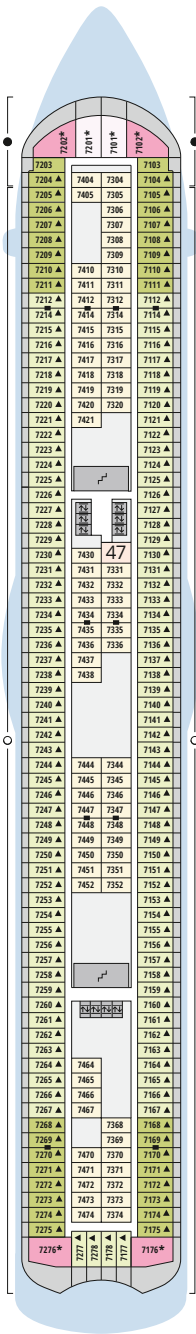

## Legende

Die folgende Übersicht beginnt mit der günstigsten Kabinenkategorie (Darstellung der Kabinenummern nur beispielhaft).

- 5407 Innenkabine **IB**
- 7436 Innenkabine **IA**
- 6226 Meerblickkabine mit eingeschränkter Sicht **CA**
- 4220 Meerblickkabine **MB**
- 4227 Meerblickkabine **MA**
- 8106 Balkonkabine **BB**
- 8125 Balkonkabine **BA**
- 8101 Junior-Suite mit Balkon **SD**
- 8174 Suite mit privatem Sonnendeck **SC**
- 7102 Premium-Suite mit privatem Sonnendeck **SB**
- 8102 Deluxe-Suite mit privatem Sonnendeck **SA**

## Schiffsbereiche

- |                                       |                 |
|---------------------------------------|-----------------|
| Lift                                  | Pool            |
| Treppe                                | Body & Soul     |
| Außendeck/Balkon                      | Sportaußendeck  |
| Betriebsraum/Crew                     | Entertainment   |
| Gänge                                 | Bar             |
| WC (Wickeltisch im WC des Kids Clubs) | Restaurant      |
| Behindertenfreundliches WC            | Shop/Counter    |
|                                       | Joggingparcours |
|                                       | Hospital        |

- ▲ 3-Bett-Kabine
- \* 4-Bett-Kabine
- ◆ 5-Bett-Kabine
- Verbindungstür
- ♿ Behindertenfreundlich
- Balkonbrüstung Glas
- Balkonbrüstung Stahl

Deck 14

Deck 12

Deck 11

Deck 10\*

Deck 9

Deck 8

Deck 7

Deck 6