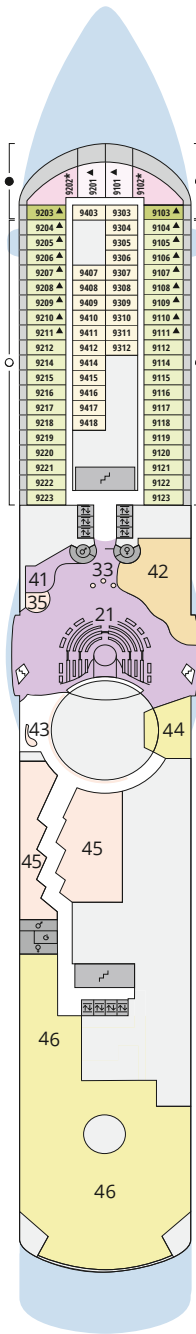

## Legende

Die folgende Übersicht beginnt mit der günstigsten Kabinenkategorie (Darstellung der Kabinenummern nur beispielhaft).

- 5407 Innenkabine **IB**
- 7436 Innenkabine **IA**
- 6226 Meerblickkabine mit eingeschränkter Sicht **CA**
- 4220 Meerblickkabine **MB**
- 4227 Meerblickkabine **MA**
- 8106 Balkonkabine **BB**
- 8125 Balkonkabine **BA**
- 8101 Junior-Suite mit Balkon **SD**
- 8174 Suite mit privatem Sonnendeck **SC**
- 7102 Premium-Suite mit privatem Sonnendeck **SB**
- 8102 Deluxe-Suite mit privatem Sonnendeck **SA**

## Schiffsbereiche

- |                                       |                 |
|---------------------------------------|-----------------|
| Lift                                  | Pool            |
| Treppe                                | Body & Soul     |
| Außendeck/Balkon                      | Sportaußendeck  |
| Betriebsraum/Crew                     | Entertainment   |
| Gänge                                 | Bar             |
| WC (Wickeltisch im WC des Kids Clubs) | Restaurant      |
| Behindertenfreundliches WC            | Shop/Counter    |
|                                       | Joggingparcours |
|                                       | Hospital        |

- ▲ 3-Bett-Kabine
- \* 4-Bett-Kabine
- ◆ 5-Bett-Kabine
- Verbindungstür
- ♿ Behindertenfreundlich
- Balkonbrüstung Glas
- Balkonbrüstung Stahl

Deck 14

Deck 12

Deck 11

Deck 10\*

Deck 9

Deck 8

Deck 7

Deck 6