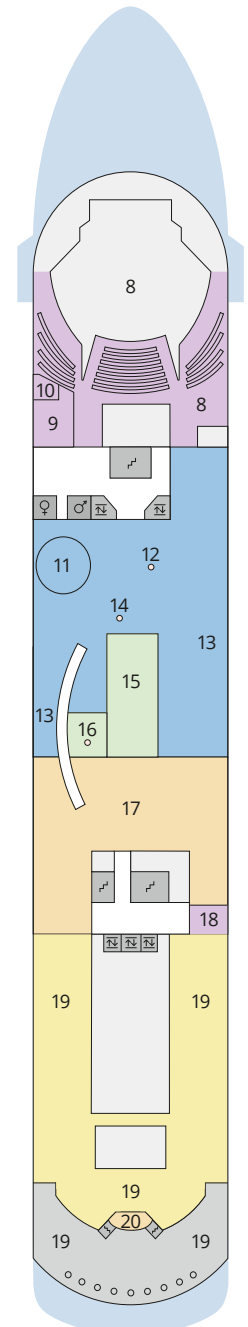

## Legende

Die folgende Übersicht beginnt mit der günstigsten Kabinenkategorie (Darstellung der Kabinenummern nur beispielhaft).

- 5206 Innenkabine **IB**
- 5234 Innenkabine **IA**
- 6227 Meerblickkabine mit eingeschränkter Sicht **CA**
- 5281 Meerblickkabine **MB**
- 5215 Meerblickkabine **MA**
- 7237 Balkonkabine **BA**
- 7111 Junior-Suite mit Balkon **SD**
- 7004 Premium-Suite mit privatem Sonnendeck **SB**

## Schiffsbereiche

- |   |                                    |   |                 |
|---|------------------------------------|---|-----------------|
|  | Lift                               |  | Pool            |
|  | Treppe                             |  | Body & Soul     |
|  | Außendeck/Balkon                   |  | Sportaußendeck  |
|  | Betriebsraum/Crew                  |  | Entertainment   |
|  | Gänge                              |  | Bar             |
|  | WC* (Wickeltisch im WC auf Deck 8) |  | Restaurant      |
|   |                                    |  | Shop/Counter    |
|   |                                    |  | Golf            |
|  | 3-Bett-Kabine                      |  | Joggingparcours |
|  | 4-Bett-Kabine                      |  | Hospital        |
|  | Verbindungstür                     |   |                 |

## Deck 3

- 34 Activity Station
- 35 Gangway/Tenderpforten
- 36 Hospital

Deck 11

Deck 10

Deck 9

Die Darstellung der Decksgrundrisse ist stark vereinfacht (Änderungen vorbehalten).

Deck 8

Deck 7

Deck 6

Deck 5

Deck 4

Deck 3