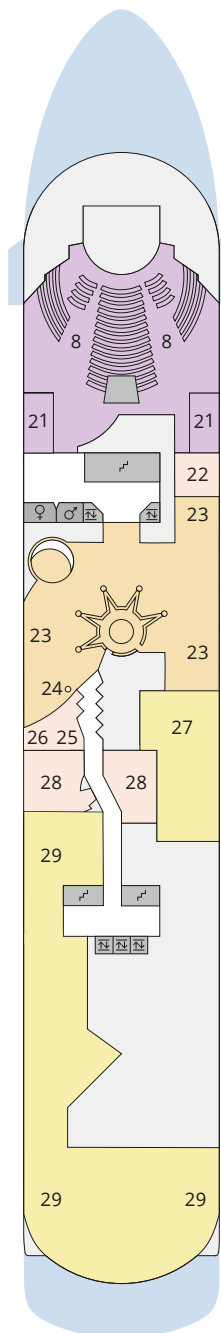

## Legende

Die folgende Übersicht beginnt mit der günstigsten Kabinenkategorie (Darstellung der Kabinenummern nur beispielhaft).

- 5206 Innenkabine **IB**
- 5234 Innenkabine **IA**
- 6227 Meerblickkabine mit eingeschränkter Sicht **CA**
- 5281 Meerblickkabine **MB**
- 5215 Meerblickkabine **MA**
- 7237 Balkonkabine **BA**
- 7111 Junior-Suite mit Balkon **SD**
- 7004 Premium-Suite mit privatem Sonnendeck **SB**

## Schiffsbereiche

- |   |                                    |   |                 |
|---|------------------------------------|---|-----------------|
|  | Lift                               |  | Pool            |
|  | Treppe                             |  | Body & Soul     |
|  | Außendeck/Balkon                   |  | Sportaußendeck  |
|  | Betriebsraum/Crew                  |  | Entertainment   |
|  | Gänge                              |  | Bar             |
|  | WC* (Wickeltisch im WC auf Deck 8) |  | Restaurant      |
|   |                                    |  | Shop/Counter    |
|   |                                    |  | Golf            |
|  | 3-Bett-Kabine                      |  | Joggingparcours |
|  | 4-Bett-Kabine                      |  | Hospital        |
|  | Verbindungstür                     |   |                 |

## Deck 3

- 34 Activity Station
- 35 Gangway/Tenderpforten
- 36 Hospital

Deck 11

Deck 10

Deck 9

Die Darstellung der Decksgrundrisse ist stark vereinfacht (Änderungen vorbehalten).

Deck 8

Deck 7

Deck 6

Deck 5

Deck 4

Deck 3