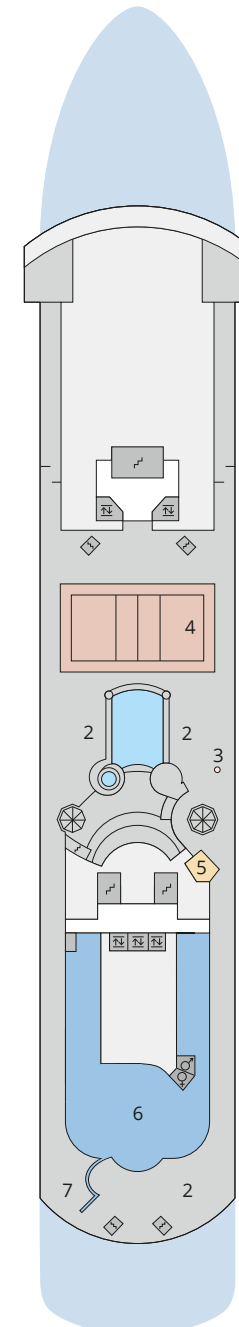

## Legende

Die folgende Übersicht beginnt mit der günstigsten Kabinenkategorie (Darstellung der Kabinenummern nur beispielhaft).

- 5206 Innenkabine **IB**
- 5234 Innenkabine **IA**
- 6227 Meerblickkabine mit eingeschränkter Sicht **CA**
- 5281 Meerblickkabine **MB**
- 5215 Meerblickkabine **MA**
- 7237 Balkonkabine **BA**
- 7111 Junior-Suite mit Balkon **SD**
- 7004 Premium-Suite mit privatem Sonnendeck **SB**

## Schiffsbereiche

- |   |                                    |   |                 |
|---|------------------------------------|---|-----------------|
|  | Lift                               |  | Pool            |
|  | Treppe                             |  | Body & Soul     |
|  | Außendeck/Balkon                   |  | Sportaußendeck  |
|  | Betriebsraum/Crew                  |  | Entertainment   |
|  | Gänge                              |  | Bar             |
|  | WC* (Wickeltisch im WC auf Deck 8) |  | Restaurant      |
|   |                                    |  | Shop/Counter    |
|   |                                    |  | Golf            |
|  | 3-Bett-Kabine                      |  | Joggingparcours |
|  | 4-Bett-Kabine                      |  | Hospital        |
|  | Verbindungstür                     |   |                 |

## Deck 10

- 2 Außendeck/Sonnendeck
- 3 Handtuchausgabe
- 4 Sportfeld
- 5 Pool Bar
- 6 Body & Soul Spa
- 7 FKK-Bereich

## Deck 3

- 34 Activity Station
- 35 Gangway/Tenderpforten
- 36 Hospital

Deck 11

Deck 10

Deck 9

Die Darstellung der Decksgrundrisse ist stark vereinfacht (Änderungen vorbehalten).

Deck 8

Deck 7