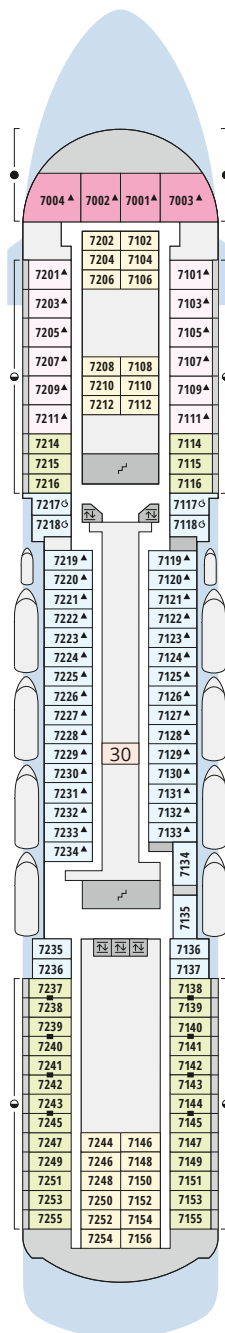

## Legende

Die folgende Übersicht beginnt mit der günstigsten Kabinenkategorie (Darstellung der Kabinenummern nur beispielhaft).

- 5206 Innenkabine **IB**
- 5234 Innenkabine **IA**
- 6227 Meerblickkabine mit eingeschränkter Sicht **CA**
- 5281 Meerblickkabine **MB**
- 5215 Meerblickkabine **MA**
- 7237 Balkonkabine **BA**
- 7111 Junior-Suite mit Balkon **SD**
- 7004 Premium-Suite mit privatem Sonnendeck **SB**

## Schiffsbereiche

- |   |                                    |   |                 |
|---|------------------------------------|---|-----------------|
|  | Lift                               |  | Pool            |
|  | Treppe                             |  | Body & Soul     |
|  | Außendeck/Balkon                   |  | Sportaußendeck  |
|  | Betriebsraum/Crew                  |  | Entertainment   |
|  | Gänge                              |  | Bar             |
|  | WC* (Wickeltisch im WC auf Deck 8) |  | Restaurant      |
|   |                                    |  | Shop/Counter    |
|   |                                    |  | Golf            |
|  | 3-Bett-Kabine                      |  | Joggingparcours |
|  | 4-Bett-Kabine                      |  | Hospital        |
|  | Verbindungstür                     |   |                 |

## Deck 3

- 34 Activity Station
- 35 Gangway/Tenderpforten
- 36 Hospital

Deck 11

Deck 10

Deck 9

Die Darstellung der Decksgrundrisse ist stark vereinfacht (Änderungen vorbehalten).

Deck 8

Deck 7

Deck 6

Deck 5

Deck 4

Deck 3