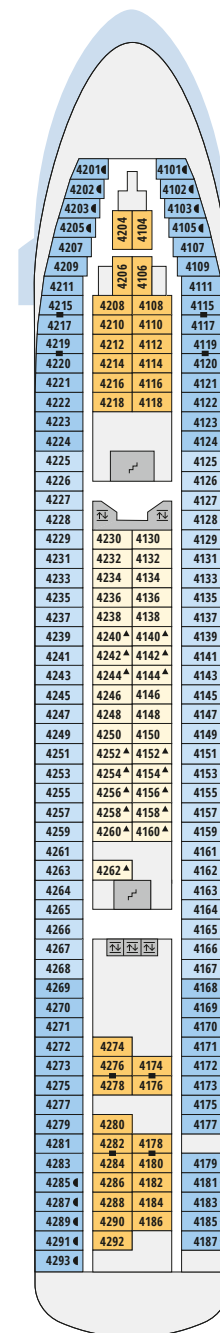

## Legende

Die folgende Übersicht beginnt mit der günstigsten Kabinenkategorie (Darstellung der Kabinenummern nur beispielhaft).

- 5206 Innenkabine **IB**
- 5234 Innenkabine **IA**
- 6227 Meerblickkabine mit eingeschränkter Sicht **CA**
- 5281 Meerblickkabine **MB**
- 5215 Meerblickkabine **MA**
- 7237 Balkonkabine **BA**
- 7111 Junior-Suite mit Balkon **SD**
- 7004 Premium-Suite mit privatem Sonnendeck **SB**

## Schiffsbereiche

- |   |                                    |   |                 |
|---|------------------------------------|---|-----------------|
|  | Lift                               |  | Pool            |
|  | Treppe                             |  | Body & Soul     |
|  | Außendeck/Balkon                   |  | Sportaußendeck  |
|  | Betriebsraum/Crew                  |  | Entertainment   |
|  | Gänge                              |  | Bar             |
|  | WC* (Wickeltisch im WC auf Deck 8) |  | Restaurant      |
|   |                                    |  | Shop/Counter    |
|   |                                    |  | Golf            |
|  | 3-Bett-Kabine                      |  | Joggingparcours |
|  | 4-Bett-Kabine                      |  | Hospital        |
|  | Verbindungstür                     |   |                 |

## Deck 3

- 34 Activity Station
- 35 Gangway/Tenderpforten
- 36 Hospital

Deck 11

Deck 10

Deck 9

Die Darstellung der Decksgrundrisse ist stark vereinfacht (Änderungen vorbehalten).

Deck 8

Deck 7

Deck 6

Deck 5

Deck 4

Deck 3