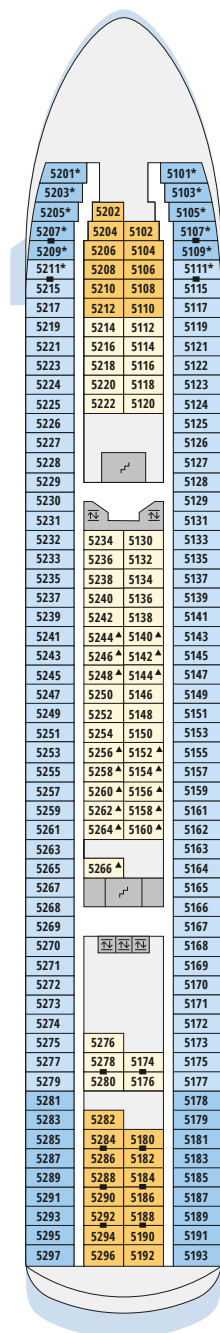

## Legende

Die folgende Übersicht beginnt mit der günstigsten Kabinenkategorie (Darstellung der Kabinenummern nur beispielhaft).

- 5206 Innenkabine **IB**
- 5234 Innenkabine **IA**
- 6227 Meerblickkabine mit eingeschränkter Sicht **CA**
- 5281 Meerblickkabine **MB**
- 5215 Meerblickkabine **MA**
- 7237 Balkonkabine **BA**
- 7111 Junior-Suite mit Balkon **SD**
- 7004 Premium-Suite mit privatem Sonnendeck **SB**

## Schiffsbereiche

- |   |                                    |   |                 |
|---|------------------------------------|---|-----------------|
|  | Lift                               |  | Pool            |
|  | Treppe                             |  | Body & Soul     |
|  | Außendeck/Balkon                   |  | Sportaußendeck  |
|  | Betriebsraum/Crew                  |  | Entertainment   |
|  | Gänge                              |  | Bar             |
|  | WC* (Wickeltisch im WC auf Deck 8) |  | Restaurant      |
|   |                                    |  | Shop/Counter    |
|   |                                    |  | Golf            |
|  | 3-Bett-Kabine                      |  | Joggingparcours |
|  | 4-Bett-Kabine                      |  | Hospital        |
|  | Verbindungstür                     |   |                 |

## Deck 3

- 34 Activity Station
- 35 Gangway/Tenderpforten
- 36 Hospital

Deck 11

Deck 10

Deck 9

Die Darstellung der Decksgrundrisse ist stark vereinfacht (Änderungen vorbehalten).

Deck 8

Deck 7

Deck 6

Deck 5

Deck 4

Deck 3