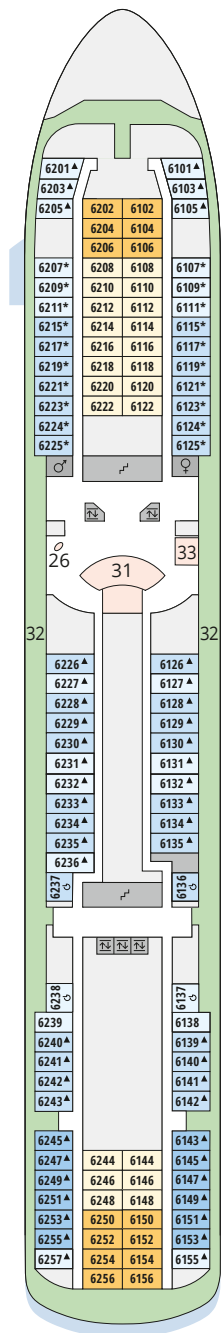

## Legende

Die folgende Übersicht beginnt mit der günstigsten Kabinenkategorie (Darstellung der Kabinenummern nur beispielhaft).

- 5206 Innenkabine **IB**
- 5234 Innenkabine **IA**
- 6227 Meerblickkabine mit eingeschränkter Sicht **CA**
- 5281 Meerblickkabine **MB**
- 5215 Meerblickkabine **MA**
- 7237 Balkonkabine **BA**
- 7111 Junior-Suite mit Balkon **SD**
- 7004 Premium-Suite mit privatem Sonnendeck **SB**

## Schiffsbereiche

- |   |                                    |   |                 |
|---|------------------------------------|---|-----------------|
|  | Lift                               |  | Pool            |
|  | Treppe                             |  | Body & Soul     |
|  | Außendeck/Balkon                   |  | Sportaußendeck  |
|  | Betriebsraum/Crew                  |  | Entertainment   |
|  | Gänge                              |  | Bar             |
|  | WC* (Wickeltisch im WC auf Deck 8) |  | Restaurant      |
|   |                                    |  | Shop/Counter    |
|   |                                    |  | Golf            |
|  | 3-Bett-Kabine                      |  | Joggingparcours |
|  | 4-Bett-Kabine                      |  | Hospital        |
|  | Verbindungstür                     |   |                 |

## Deck 3

- 34 Activity Station
- 35 Gangway/Tenderpforten
- 36 Hospital

Deck 11

Deck 10

Deck 9

Die Darstellung der Decksgrundrisse ist stark vereinfacht (Änderungen vorbehalten).

Deck 8

Deck 7

Deck 6

Deck 5

Deck 4

Deck 3