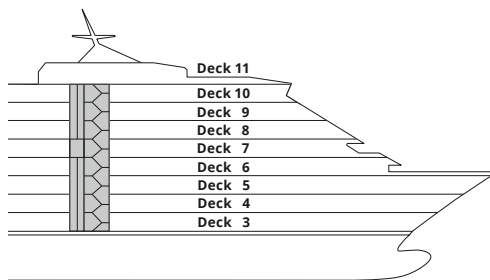

DECKSGRUNDRISSE AIDAcara

Legende

Die folgende Übersicht beginnt mit der günstigsten Kabinenkategorie (Darstellung der Kabinenummern nur beispielhaft).

- 5206 Innenkabine **IB**
- 5234 Innenkabine **IA**
- 6227 Meerblickkabine mit eingeschränkter Sicht **CA**
- 5281 Meerblickkabine **MB**
- 5215 Meerblickkabine **MA**
- 7237 Balkonkabine **BA**
- 7111 Junior-Suite mit Balkon **SD**
- 7004 Premium-Suite mit privatem Sonnendeck **SB**

Schiffsbereiche

	Lift		Pool
	Treppe		Body & Soul
	Außendeck/Balkon		Sportaußendeck
	Betriebsraum/Crew		Entertainment
	Gänge		Bar
	WC* (Wickeltisch im WC auf Deck 8)		Restaurant
			Shop/Counter
			Golf
	3-Bett-Kabine		Joggingparcours
	4-Bett-Kabine		Hospital
	Verbindungstür		

- Behindertenfreundlich
- Bullauge
- Balkonbrüstung Stahlverstrebung
- Balkonbrüstung Stahl

Deck 11

1. 1 Anytime Bar
2. 2 Außendeck/Sonnendeck

Deck 10

1. 2 Außendeck/Sonnendeck
2. 3 Handtuchausgabe
3. 4 Sportfeld
4. 5 Pool Bar
5. 6 Body & Soul Spa
6. 7 FKK-Bereich

Deck 9

1. 8 Theater
2. 9 Cara Lounge
3. 10 Kicker
4. 11 Friseur und Kosmetik
5. 12 Body & Soul Rezeption
6. 13 Body & Soul Sport
7. 14 Activity Ausflüge
8. 15 Golf
9. 16 Golfsimulator
10. 17 Lambada Bar
11. 18 Bibliothek
12. 19 Calypso Restaurant
13. 20 Calypso Bar

Deck 8

1. 8 Theater
2. 21 Kids Club
3. 22 Kunstgalerie
4. 23 AIDA Bar
5. 24 Ausflug Counter
6. 25 Fotogalerie und -shop
7. 26 Fernwehexperten
8. 27 Selection Restaurant
9. 28 AIDA Shoppingwelt
10. 29 Markt Restaurant

Deck 7

1. 30 Waschsalon

Deck 6

1. 26 Fernwehexperten
2. 31 Rezeption
3. 32 Joggingparcours
4. 33 Internetstation und Service Bordkonto