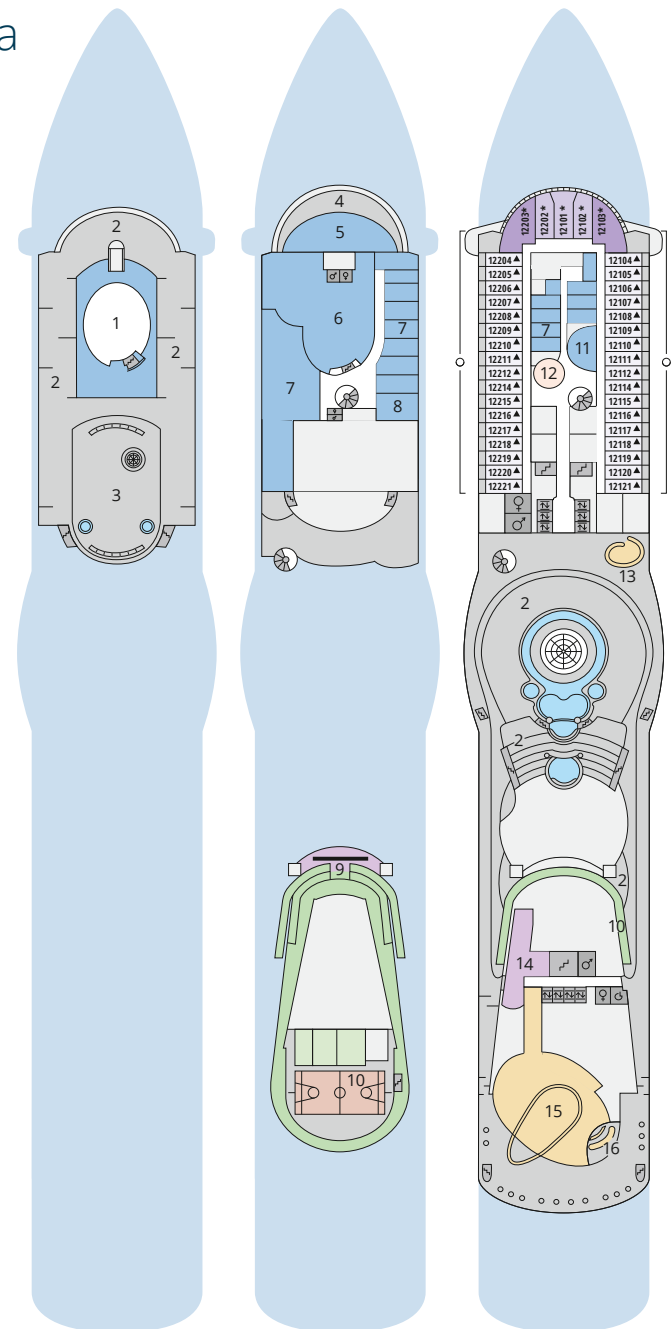

## Deck 9

- 23 Theatrium
- 36 Ausflug Counter
- 38 Fernwehexperten
- 44 TV-Studio
- 45 Blu Bar/Mar Bar/Sol Bar/Stella Bar
- 46 Kunstgalerie
- 47 Vinothek
- 48 AIDA Shoppingwelt
- 49 Markt Restaurant

## Deck 7

- 50 Waschsalon

## Deck 5

- 36 Ausflug Counter
- 51 Internetstation und Service Bordkonto
- 52 Rezeption
- 53 Kids Club

## Deck 3

- 54 Activity Station
- 55 Gangway/Tenderpforten
- 56 Pier 3 Bar
- 57 Hospital

Deck 15

Deck 14

Deck 12

Die Darstellung der Decksgrundrisse ist stark vereinfacht (Änderungen vorbehalten).

Deck 11

Deck 10