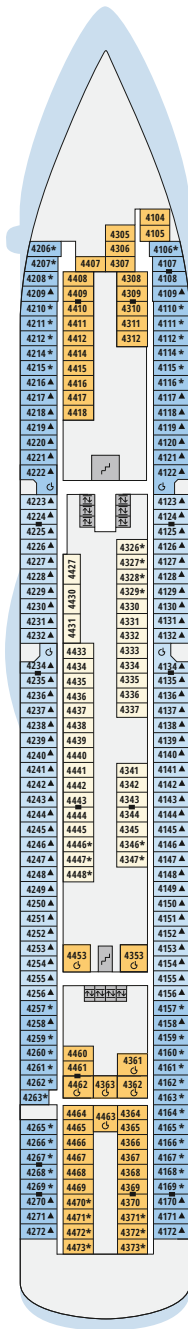

## Legende

Die folgende Übersicht beginnt mit der günstigsten Kabinenkategorie (Darstellung der Kabinenummern nur beispielhaft).

- 5308** Innenkabine **IB**
- 7436** Innenkabine **IA**
- 8346** Innenkabine **IA** auf AIDAmar, AIDAsol und AIDAstella
- 6226** Meerblickkabine mit eingeschränkter Sicht **CA**
- 4220** Meerblickkabine **MB**
- 4227** Meerblickkabine **MA**
- 8106** Balkonkabine **BB**
- 8125** Balkonkabine **BA**
- 12204** Panorama-Balkonkabine **BP**
- 12202** Panorama-Suite **SP**
- 8101** Junior-Suite mit Balkon **SD**
- 8176** Suite mit privatem Sonnendeck **SC**
- 7102** Premium-Suite mit privatem Sonnendeck **SB**
- 8102** Deluxe-Suite mit privatem Sonnendeck **SA**
- 12203** Panorama-Deluxe-Suite mit privatem Sonnendeck **SX**

## Schiffsbereiche

- |  |                                       |  |                 |
|--|---------------------------------------|--|-----------------|
|  | Lift                                  |  | Pool            |
|  | Treppe                                |  | Body & Soul     |
|  | Außendeck/Balkon                      |  | Sportaußendeck  |
|  | Betriebsraum/Crew                     |  | Entertainment   |
|  | Gänge                                 |  | Bar             |
|  | WC (Wickeltisch im WC des Kids Clubs) |  | Restaurant      |
|  | Behindertenfreundliches WC            |  | Shop/Counter    |
|  |                                       |  | Golf            |
|  |                                       |  | Joggingparcours |
|  |                                       |  | Hospital        |

- ▲ 3-Bett-Kabine
- \* 4-Bett-Kabine
- ◆ 5-Bett-Kabine
- Verbindungstür
- ♿ Behindertenfreundlich
- Balkonbrüstung Glas
- Balkonbrüstung Stahl

Deck 9

Deck 8

Deck 7

Deck 6

Deck 5

Deck 4

Deck 3