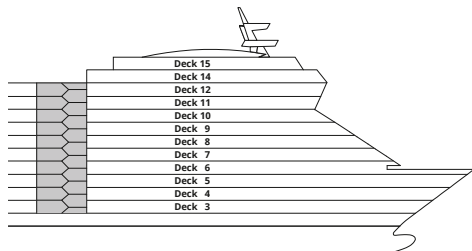

DECKSGRUNDRISSE AIDAblu, AIDAmar, AIDAsol, AIDAstella

Legende

Die folgende Übersicht beginnt mit der günstigsten Kabinenkategorie (Darstellung der Kabinenummern nur beispielhaft).

- **5308** Innenkabine **IB**
- **7436** Innenkabine **IA**
- **8346** Innenkabine **IA** auf AIDAmar, AIDAsol und AIDAstella
- **6226** Meerblickkabine mit eingeschränkter Sicht **CA**
- **4220** Meerblickkabine **MB**
- **4227** Meerblickkabine **MA**
- **8106** Balkonkabine **BB**
- **8125** Balkonkabine **BA**
- **12204** Panorama-Balkonkabine **BP**
- **12202** Panorama-Suite **SP**
- **8101** Junior-Suite mit Balkon **SD**
- **8176** Suite mit privatem Sonnendeck **SC**
- **7102** Premium-Suite mit privatem Sonnendeck **SB**
- **8102** Deluxe-Suite mit privatem Sonnendeck **SA**
- **12203** Panorama-Deluxe-Suite mit privatem Sonnendeck **SX**

Schiffsbereiche

	Lift		Pool
	Treppe		Body & Soul
	Außendeck/Balkon		Sportaußendeck
	Betriebsraum/Crew		Entertainment
	Gänge		Bar
	WC (Wickeltisch im WC des Kids Clubs)		Restaurant
	Behindertenfreundliches WC		Shop/Counter
			Golf
			Joggingparcours
			Hospital

- ▲ 3-Bett-Kabine
- 4-Bett-Kabine
- 5-Bett-Kabine
- Verbindungstür
- ♿ Behindertenfreundlich
- Balkonbrüstung Glas
- Balkonbrüstung Stahl

Deck 15

1. 1 Wellness Oase mit auffahrbarem Glasdach
2. 2 Außendeck/Sonnendeck
3. 3 FKK-Bereich

Deck 14

1. 4 Exklusives Außendeck
2. 5 Wintergarten
3. 6 Wellness Oase
4. 7 Body & Soul Spa
5. 8 Wellness Suite
6. 9 Videowand
7. 10 Sportaußendeck inkl. Joggingparcours

Deck 12

1. 2 Außendeck/Sonnendeck
2. 7 Body & Soul Spa
3. 10 Joggingparcours
4. 11 Friseur
5. 12 Body & Soul Rezeption/Body & Soul Bar
6. 13 Pool Bar
7. 14 HYPE Game Center oder Teens Lounge HYPE
8. 15 Anytime Bar
9. 16 Ocean Bar

Deck 11

1. 2 Außendeck/Sonnendeck
2. 17 Body & Soul Sport
3. 18 Zen Lounge
4. 19 Konferenzraum
5. 20 Time Out Bar
6. 21 Billard, Kicker & Co.
7. 22 Activity Ausflüge
8. 23 Theatrium
9. 24 AIDAblu und AIDAstella: Eisbar by Langnese Happiness Station/AIDAmar und AIDAsol: MyAIDA Servicepoint
10. 25 Beach Bar
11. 26 Best Burger @ Sea
12. 27 Sushi Bar
13. 28 Rossini Restaurant
14. 29 East Restaurant

Deck 10

1. 23 Theatrium
2. 30 AIDA Lounge
3. 31 Bibliothek
4. 32 AIDA Bar
5. 33 Juwelier & Accessoires
6. 34 Fotogalerie und -shop
7. 35 Casino
8. 36 Ausflug Counter
9. 37 Sunset Bar
10. 38 Fernwehexperten
11. 39 Destille
12. 40 Café Mare We proudly serve Starbucks
13. 41 Brauhaus
14. 42 Buffalo Steak House
15. 43 Bella Donna Restaurant

Deck 9

1. 23 Theatrium
2. 36 Ausflug Counter
3. 38 Fernwehexperten
4. 44 TV-Studio
5. 45 Blu Bar/Mar Bar/Sol Bar/Stella Bar
6. 46 Kunstgalerie
7. 47 Vinothek
8. 48 AIDA Shoppingwelt
9. 49 Markt Restaurant

Deck 7

1. 50 Waschsalon

Deck 5

1. 36 Ausflug Counter
2. 51 Internetstation und Service Bordkonto
3. 52 Rezeption
4. 53 Kids Club