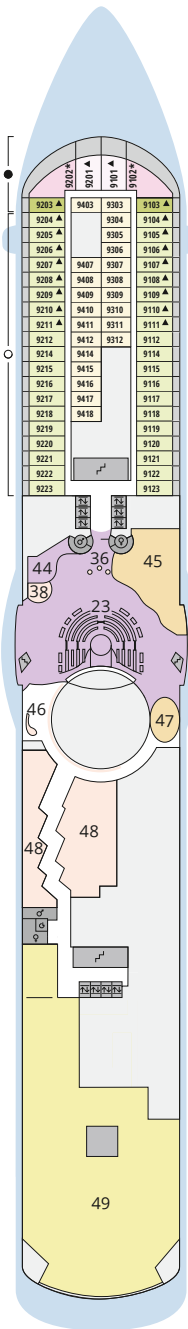

## Legende

Die folgende Übersicht beginnt mit der günstigsten Kabinenkategorie (Darstellung der Kabinenummern nur beispielhaft).

- 5308** Innenkabine **IB**
- 7436** Innenkabine **IA**
- 8346** Innenkabine **IA** auf AIDAmar, AIDAsol und AIDAstella
- 6226** Meerblickkabine mit eingeschränkter Sicht **CA**
- 4220** Meerblickkabine **MB**
- 4227** Meerblickkabine **MA**
- 8106** Balkonkabine **BB**
- 8125** Balkonkabine **BA**
- 12204** Panorama-Balkonkabine **BP**
- 12202** Panorama-Suite **SP**
- 8101** Junior-Suite mit Balkon **SD**
- 8176** Suite mit privatem Sonnendeck **SC**
- 7102** Premium-Suite mit privatem Sonnendeck **SB**
- 8102** Deluxe-Suite mit privatem Sonnendeck **SA**
- 12203** Panorama-Deluxe-Suite mit privatem Sonnendeck **SX**

## Schiffsbereiche

- |  |                                       |  |                 |
|--|---------------------------------------|--|-----------------|
|  | Lift                                  |  | Pool            |
|  | Treppe                                |  | Body & Soul     |
|  | Außendeck/Balkon                      |  | Sportaußendeck  |
|  | Betriebsraum/Crew                     |  | Entertainment   |
|  | Gänge                                 |  | Bar             |
|  | WC (Wickeltisch im WC des Kids Clubs) |  | Restaurant      |
|  | Behindertenfreundliches WC            |  | Shop/Counter    |
|  |                                       |  | Golf            |
|  |                                       |  | Joggingparcours |
|  |                                       |  | Hospital        |

- ▲ 3-Bett-Kabine
- \* 4-Bett-Kabine
- ◆ 5-Bett-Kabine
- Verbindungstür
- ♿ Behindertenfreundlich
- Balkonbrüstung Glas
- Balkonbrüstung Stahl

## Deck 3

- 54 Activity Station
- 55 Gangway/Tenderpforten
- 56 Pier 3 Bar
- 57 Hospital

Deck 15

Deck 14

Deck 12

Die Darstellung der Decksgrundrisse ist stark vereinfacht (Änderungen vorbehalten).

Deck 11

Deck 10