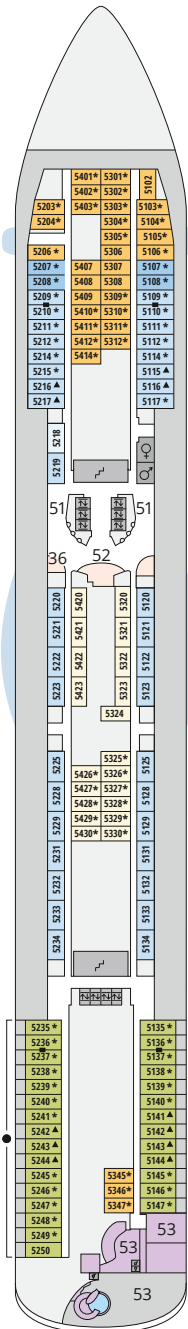

## Legende

Die folgende Übersicht beginnt mit der günstigsten Kabinenkategorie (Darstellung der Kabinenummern nur beispielhaft).

- 5308** Innenkabine **IB**
- 7436** Innenkabine **IA**
- 8346** Innenkabine **IA** auf AIDAmar, AIDAsol und AIDAstella
- 6226** Meerblickkabine mit eingeschränkter Sicht **CA**
- 4220** Meerblickkabine **MB**
- 4227** Meerblickkabine **MA**
- 8106** Balkonkabine **BB**
- 8125** Balkonkabine **BA**
- 12204** Panorama-Balkonkabine **BP**
- 12202** Panorama-Suite **SP**
- 8101** Junior-Suite mit Balkon **SD**
- 8176** Suite mit privatem Sonnendeck **SC**
- 7102** Premium-Suite mit privatem Sonnendeck **SB**
- 8102** Deluxe-Suite mit privatem Sonnendeck **SA**
- 12203** Panorama-Deluxe-Suite mit privatem Sonnendeck **SX**

## Schiffsbereiche

- |  |                                       |  |                 |
|--|---------------------------------------|--|-----------------|
|  | Lift                                  |  | Pool            |
|  | Treppe                                |  | Body & Soul     |
|  | Außendeck/Balkon                      |  | Sportaußendeck  |
|  | Betriebsraum/Crew                     |  | Entertainment   |
|  | Gänge                                 |  | Bar             |
|  | WC (Wickeltisch im WC des Kids Clubs) |  | Restaurant      |
|  | Behindertenfreundliches WC            |  | Shop/Counter    |
|  |                                       |  | Golf            |
|  |                                       |  | Joggingparcours |
|  |                                       |  | Hospital        |

- ▲ 3-Bett-Kabine
- \* 4-Bett-Kabine
- ◆ 5-Bett-Kabine
- Verbindungstür
- ♿ Behindertenfreundlich
- Balkonbrüstung Glas
- Balkonbrüstung Stahl

Deck 9

Deck 8

Deck 7

Deck 6

Deck 5

Deck 4

Deck 3