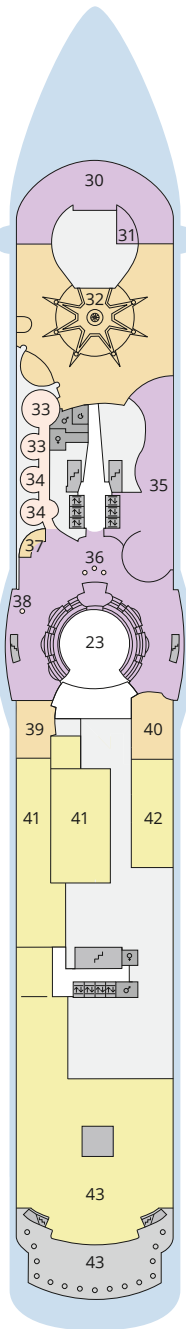

## Legende

Die folgende Übersicht beginnt mit der günstigsten Kabinenkategorie (Darstellung der Kabinenummern nur beispielhaft).

- 5308** Innenkabine **IB**
- 7436** Innenkabine **IA**
- 8346** Innenkabine **IA** auf AIDAmar, AIDAsol und AIDAstella
- 6226** Meerblickkabine mit eingeschränkter Sicht **CA**
- 4220** Meerblickkabine **MB**
- 4227** Meerblickkabine **MA**
- 8106** Balkonkabine **BB**
- 8125** Balkonkabine **BA**
- 12204** Panorama-Balkonkabine **BP**
- 12202** Panorama-Suite **SP**
- 8101** Junior-Suite mit Balkon **SD**
- 8176** Suite mit privatem Sonnendeck **SC**
- 7102** Premium-Suite mit privatem Sonnendeck **SB**
- 8102** Deluxe-Suite mit privatem Sonnendeck **SA**
- 12203** Panorama-Deluxe-Suite mit privatem Sonnendeck **SX**

## Schiffsbereiche

- |  |                                       |  |                 |
|--|---------------------------------------|--|-----------------|
|  | Lift                                  |  | Pool            |
|  | Treppe                                |  | Body & Soul     |
|  | Außendeck/Balkon                      |  | Sportaußendeck  |
|  | Betriebsraum/Crew                     |  | Entertainment   |
|  | Gänge                                 |  | Bar             |
|  | WC (Wickeltisch im WC des Kids Clubs) |  | Restaurant      |
|  | Behindertenfreundliches WC            |  | Shop/Counter    |
|  |                                       |  | Golf            |
|  |                                       |  | Joggingparcours |
|  |                                       |  | Hospital        |

- ▲ 3-Bett-Kabine
- \* 4-Bett-Kabine
- ◆ 5-Bett-Kabine
- Verbindungstür
- ♿ Behindertenfreundlich
- Balkonbrüstung Glas
- Balkonbrüstung Stahl

## Deck 3

- 54 Activity Station
- 55 Gangway/Tenderpforten
- 56 Pier 3 Bar
- 57 Hospital

Deck 15

Deck 14

Deck 12

Die Darstellung der Decksgrundrisse ist stark vereinfacht (Änderungen vorbehalten).

Deck 11

Deck 10