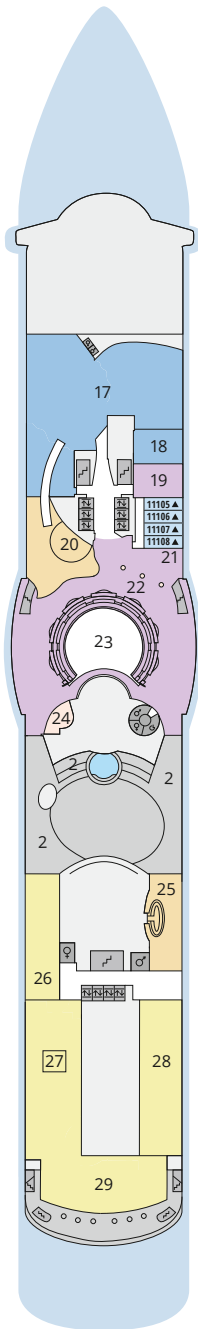

## Legende

Die folgende Übersicht beginnt mit der günstigsten Kabinenkategorie (Darstellung der Kabinenummern nur beispielhaft).

- 5308** Innenkabine **IB**
- 7436** Innenkabine **IA**
- 8346** Innenkabine **IA** auf AIDAmar, AIDAsol und AIDAstella
- 6226** Meerblickkabine mit eingeschränkter Sicht **CA**
- 4220** Meerblickkabine **MB**
- 4227** Meerblickkabine **MA**
- 8106** Balkonkabine **BB**
- 8125** Balkonkabine **BA**
- 12204** Panorama-Balkonkabine **BP**
- 12202** Panorama-Suite **SP**
- 8101** Junior-Suite mit Balkon **SD**
- 8176** Suite mit privatem Sonnendeck **SC**
- 7102** Premium-Suite mit privatem Sonnendeck **SB**
- 8102** Deluxe-Suite mit privatem Sonnendeck **SA**
- 12203** Panorama-Deluxe-Suite mit privatem Sonnendeck **SX**

## Schiffsbereiche

- |  |                                       |  |                 |
|--|---------------------------------------|--|-----------------|
|  | Lift                                  |  | Pool            |
|  | Treppe                                |  | Body & Soul     |
|  | Außendeck/Balkon                      |  | Sportaußendeck  |
|  | Betriebsraum/Crew                     |  | Entertainment   |
|  | Gänge                                 |  | Bar             |
|  | WC (Wickeltisch im WC des Kids Clubs) |  | Restaurant      |
|  | Behindertenfreundliches WC            |  | Shop/Counter    |
|  |                                       |  | Golf            |
|  |                                       |  | Joggingparcours |
|  |                                       |  | Hospital        |

- ▲ 3-Bett-Kabine
- \* 4-Bett-Kabine
- ◆ 5-Bett-Kabine
- Verbindungstür
- ♿ Behindertenfreundlich
- Balkonbrüstung Glas
- Balkonbrüstung Stahl

## Deck 3

- 54 Activity Station
- 55 Gangway/Tenderpforten
- 56 Pier 3 Bar
- 57 Hospital

Deck 15

Deck 14

Deck 12

Die Darstellung der Decksgrundrisse ist stark vereinfacht (Änderungen vorbehalten).

Deck 11

Deck 10