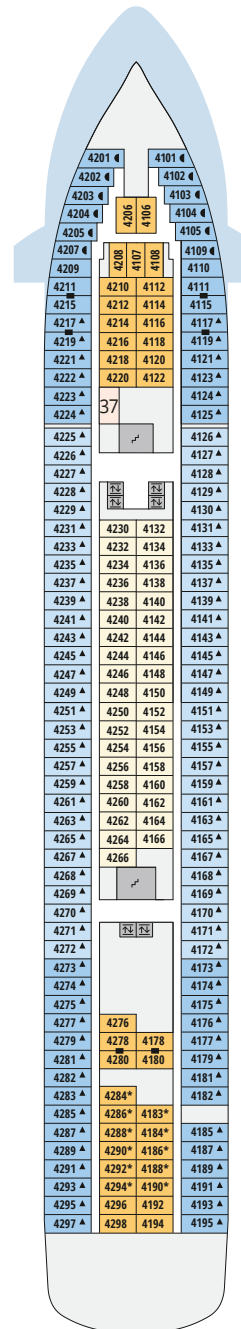

## Legende

Die folgende Übersicht beginnt mit der günstigsten Kabinenkategorie (Darstellung der Kabinenummern nur beispielhaft).

- 5286** Innenkabine **IB**
- 5168** Innenkabine **IA**
- 6251** Meerblickkabine mit eingeschränkter Sicht **CA**
- 5201** Meerblickkabine **MB**
- 5228** Meerblickkabine **MA**
- 7109** Balkonkabine **BA**
- 7101** Premium-Suite mit privatem Sonnendeck **SB**

## Schiffsbereiche

- |  |                                       |  |                 |
|--|---------------------------------------|--|-----------------|
|  | Lift                                  |  | Pool            |
|  | Treppe                                |  | Body & Soul     |
|  | Außendeck/Balkon                      |  | Sportaußendeck  |
|  | Betriebsraum/Crew                     |  | Entertainment   |
|  | Gänge                                 |  | Bar             |
|  | WC (Wickeltisch im WC des Kids Clubs) |  | Restaurant      |
|  | Behindertenfreundliches WC            |  | Shop/Counter    |
|  |                                       |  | Golf            |
|  |                                       |  | Joggingparcours |
|  |                                       |  | Hospital        |
- 
- ▲ 3-Bett-Kabine
  - \* 4-Bett-Kabine
  - ◆ 5-Bett-Kabine
  - Verbindungstür
  - ♿ Behindertenfreundlich
  - ♾ Bullauge
  - ▽ Mit verkleinerter Fensterfront zum Balkon
  - Balkonbrüstung Stahlverstrebung
  - Balkonbrüstung Stahl

## Deck 3

- 38 Hospital
- 39 Foyer
- 40 Gangway / Tenderpforten
- 41 Activity Station

Deck 12

Deck 11

Deck 10\*

\* AIDAvita: Ausschnitt Deck 10

\*\* AIDAvita: Ausschnitt Deck 9

\*\*\* AIDAvita: Ausschnitt Deck 7

Die Darstellung der Decksgrundrisse ist stark vereinfacht (Änderungen vorbehalten).

Deck 9\*\*

Deck 8

Deck 7\*\*\*

Deck 6

Deck 5

Deck 4

Deck 3