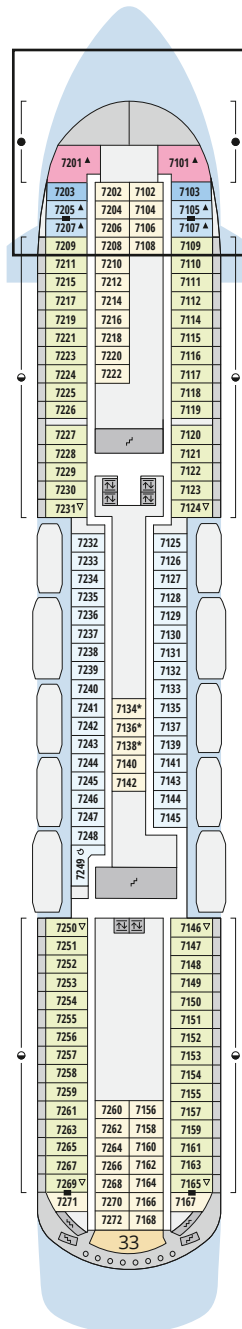

## Legende

Die folgende Übersicht beginnt mit der günstigsten Kabinenkategorie (Darstellung der Kabinenummern nur beispielhaft).

- 5286** Innenkabine **IB**
- 5168** Innenkabine **IA**
- 6251** Meerblickkabine mit eingeschränkter Sicht **CA**
- 5201** Meerblickkabine **MB**
- 5228** Meerblickkabine **MA**
- 7109** Balkonkabine **BA**
- 7101** Premium-Suite mit privatem Sonnendeck **SB**

## Deck 4

- 37 Waschsalon

## Deck 3

- 38 Hospital
- 39 Foyer
- 40 Gangway / Tenderpforten
- 41 Activity Station

Deck 12

Deck 11

Deck 10\*

\* AIDAvita: Ausschnitt Deck 10

\*\* AIDAvita: Ausschnitt Deck 9

\*\*\* AIDAvita: Ausschnitt Deck 7

Die Darstellung der Decksgrundrisse ist stark vereinfacht (Änderungen vorbehalten).

Deck 9\*\*

Deck 8

Deck 7\*\*\*

Deck 6

Deck 5

Deck 4

Deck 3