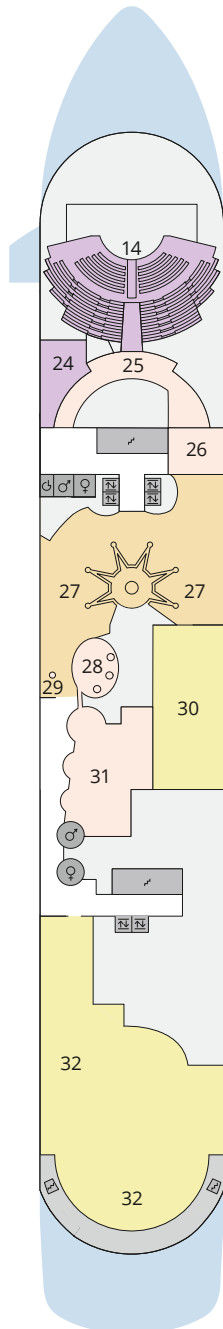

## Legende

Die folgende Übersicht beginnt mit der günstigsten Kabinenkategorie (Darstellung der Kabinenummern nur beispielhaft).

- 5286** Innenkabine **IB**
- 5168** Innenkabine **IA**
- 6251** Meerblickkabine mit eingeschränkter Sicht **CA**
- 5201** Meerblickkabine **MB**
- 5228** Meerblickkabine **MA**
- 7109** Balkonkabine **BA**
- 7101** Premium-Suite mit privatem Sonnendeck **SB**

## Schiffsbereiche

- |  |                                       |  |                 |
|--|---------------------------------------|--|-----------------|
|  | Lift                                  |  | Pool            |
|  | Treppe                                |  | Body & Soul     |
|  | Außendeck/Balkon                      |  | Sportaußendeck  |
|  | Betriebsraum/Crew                     |  | Entertainment   |
|  | Gänge                                 |  | Bar             |
|  | WC (Wickeltisch im WC des Kids Clubs) |  | Restaurant      |
|  | Behindertenfreundliches WC            |  | Shop/Counter    |
|  |                                       |  | Golf            |
|  |                                       |  | Joggingparcours |
|  |                                       |  | Hospital        |
- 
- ▲ 3-Bett-Kabine
  - \* 4-Bett-Kabine
  - ◆ 5-Bett-Kabine
  - Verbindungstür
  - ♿ Behindertenfreundlich
  - ♾ Bullauge
  - ▽ Mit verkleinerter Fensterfront zum Balkon
  - Balkonbrüstung Stahlverstrebung
  - Balkonbrüstung Stahl

## Deck 3

- 38 Hospital
- 39 Foyer
- 40 Gangway / Tenderpforten
- 41 Activity Station

Deck 12

Deck 11

Deck 10\*

\* AIDAvita: Ausschnitt Deck 10

\*\* AIDAvita: Ausschnitt Deck 9

\*\*\* AIDAvita: Ausschnitt Deck 7

Die Darstellung der Decksgrundrisse ist stark vereinfacht (Änderungen vorbehalten).

Deck 9\*\*

Deck 8

Deck 7\*\*\*

Deck 6

Deck 5

Deck 4

Deck 3