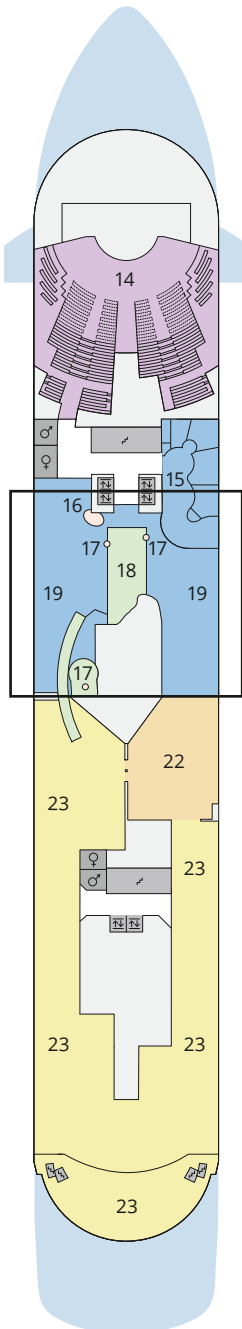

## Legende

Die folgende Übersicht beginnt mit der günstigsten Kabinenkategorie (Darstellung der Kabinenummern nur beispielhaft).

- 5286** Innenkabine **IB**
- 5168** Innenkabine **IA**
- 6251** Meerblickkabine mit eingeschränkter Sicht **CA**
- 5201** Meerblickkabine **MB**
- 5228** Meerblickkabine **MA**
- 7109** Balkonkabine **BA**
- 7101** Premium-Suite mit privatem Sonnendeck **SB**

## Schiffsbereiche

- |  |                                       |  |                 |
|--|---------------------------------------|--|-----------------|
|  | Lift                                  |  | Pool            |
|  | Treppe                                |  | Body & Soul     |
|  | Außendeck/Balkon                      |  | Sportaußendeck  |
|  | Betriebsraum/Crew                     |  | Entertainment   |
|  | Gänge                                 |  | Bar             |
|  | WC (Wickeltisch im WC des Kids Clubs) |  | Restaurant      |
|  | Behindertenfreundliches WC            |  | Shop/Counter    |
|  |                                       |  | Golf            |
|  |                                       |  | Joggingparcours |
|  |                                       |  | Hospital        |
- 
- ▲ 3-Bett-Kabine
  - \* 4-Bett-Kabine
  - ◆ 5-Bett-Kabine
  - Verbindungstür
  - ♿ Behindertenfreundlich
  - ♾ Bullauge
  - ▽ Mit verkleinerter Fensterfront zum Balkon
  - Balkonbrüstung Stahlverstrebung
  - Balkonbrüstung Stahl

## Deck 3

- 38 Hospital
- 39 Foyer
- 40 Gangway / Tenderpforten
- 41 Activity Station

Deck 12

Deck 11

Deck 10\*

\* AIDAvita: Ausschnitt Deck 10

\*\* AIDAvita: Ausschnitt Deck 9

\*\*\* AIDAvita: Ausschnitt Deck 7

Die Darstellung der Decksgrundrisse ist stark vereinfacht (Änderungen vorbehalten).

Deck 9\*\*

Deck 8

Deck 7\*\*\*

Deck 6

Deck 5

Deck 4

Deck 3