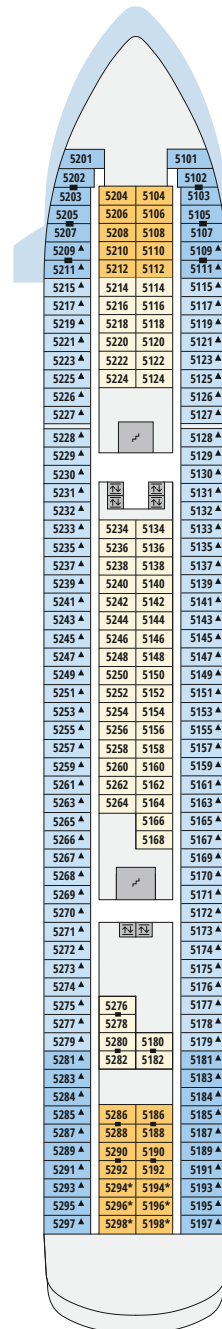

## Legende

Die folgende Übersicht beginnt mit der günstigsten Kabinenkategorie (Darstellung der Kabinenummern nur beispielhaft).

- 5286** Innenkabine **IB**
- 5168** Innenkabine **IA**
- 6251** Meerblickkabine mit eingeschränkter Sicht **CA**
- 5201** Meerblickkabine **MB**
- 5228** Meerblickkabine **MA**
- 7109** Balkonkabine **BA**
- 7101** Premium-Suite mit privatem Sonnendeck **SB**

## Schiffsbereiche

- |  |                                       |  |                 |
|--|---------------------------------------|--|-----------------|
|  | Lift                                  |  | Pool            |
|  | Treppe                                |  | Body & Soul     |
|  | Außendeck/Balkon                      |  | Sportaußendeck  |
|  | Betriebsraum/Crew                     |  | Entertainment   |
|  | Gänge                                 |  | Bar             |
|  | WC (Wickeltisch im WC des Kids Clubs) |  | Restaurant      |
|  | Behindertenfreundliches WC            |  | Shop/Counter    |
|  |                                       |  | Golf            |
|  |                                       |  | Joggingparcours |
|  |                                       |  | Hospital        |
- 
- ▲ 3-Bett-Kabine
  - \* 4-Bett-Kabine
  - ◆ 5-Bett-Kabine
  - Verbindungstür
  - ♿ Behindertenfreundlich
  - ♾ Bullauge
  - ▽ Mit verkleinerter Fensterfront zum Balkon
  - Balkonbrüstung Stahlverstrebung
  - Balkonbrüstung Stahl

## Deck 3

- 38 Hospital
- 39 Foyer
- 40 Gangway / Tenderpforten
- 41 Activity Station

Deck 12

Deck 11

Deck 10\*

\* AIDAvita: Ausschnitt Deck 10

\*\* AIDAvita: Ausschnitt Deck 9

\*\*\* AIDAvita: Ausschnitt Deck 7

Die Darstellung der Decksgrundrisse ist stark vereinfacht (Änderungen vorbehalten).

Deck 9\*\*

Deck 8

Deck 7\*\*\*

Deck 6

Deck 5

Deck 4

Deck 3