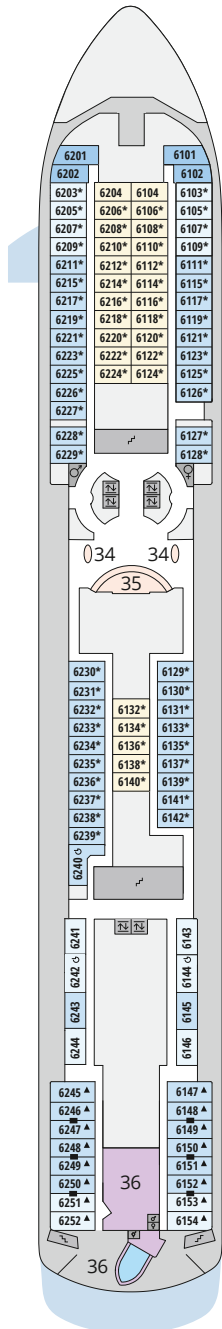

## Legende

Die folgende Übersicht beginnt mit der günstigsten Kabinenkategorie (Darstellung der Kabinenummern nur beispielhaft).

- 5286** Innenkabine **IB**
- 5168** Innenkabine **IA**
- 6251** Meerblickkabine mit eingeschränkter Sicht **CA**
- 5201** Meerblickkabine **MB**
- 5228** Meerblickkabine **MA**
- 7109** Balkonkabine **BA**
- 7101** Premium-Suite mit privatem Sonnendeck **SB**

## Schiffsbereiche

- |  |                                       |  |                 |
|--|---------------------------------------|--|-----------------|
|  | Lift                                  |  | Pool            |
|  | Treppe                                |  | Body & Soul     |
|  | Außendeck/Balkon                      |  | Sportaußendeck  |
|  | Betriebsraum/Crew                     |  | Entertainment   |
|  | Gänge                                 |  | Bar             |
|  | WC (Wickeltisch im WC des Kids Clubs) |  | Restaurant      |
|  | Behindertenfreundliches WC            |  | Shop/Counter    |
|  |                                       |  | Golf            |
|  |                                       |  | Joggingparcours |
|  |                                       |  | Hospital        |
- 
- ▲ 3-Bett-Kabine
  - \* 4-Bett-Kabine
  - ◆ 5-Bett-Kabine
  - Verbindungstür
  - ♿ Behindertenfreundlich
  - ♾ Bullauge
  - ▽ Mit verkleinerter Fensterfront zum Balkon
  - Balkonbrüstung Stahlverstrebung
  - Balkonbrüstung Stahl

## Deck 3

- 38 Hospital
- 39 Foyer
- 40 Gangway / Tenderpforten
- 41 Activity Station

Deck 12

Deck 11

Deck 10\*

\* AIDAvita: Ausschnitt Deck 10

\*\* AIDAvita: Ausschnitt Deck 9

\*\*\* AIDAvita: Ausschnitt Deck 7

Die Darstellung der Decksgrundrisse ist stark vereinfacht (Änderungen vorbehalten).

Deck 9\*\*

Deck 8

Deck 7\*\*\*

Deck 6

Deck 5

Deck 4

Deck 3