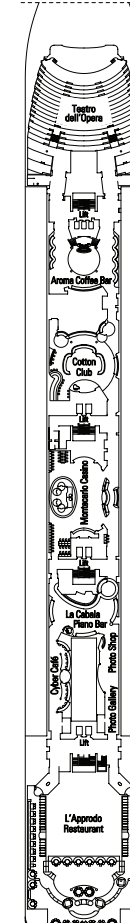

DECK 6
OTELLO