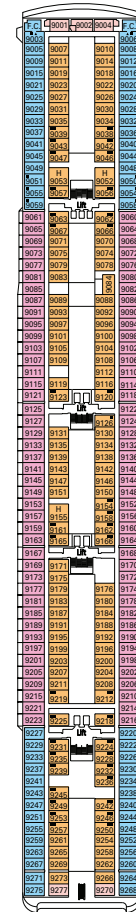

DECK 9
NORMA