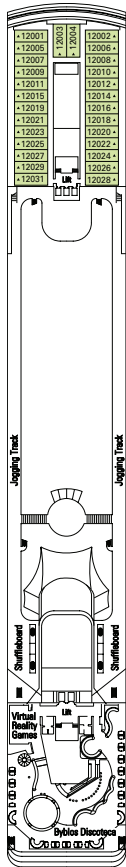

LEGENDE

1. ▲ Sofabett
   3. Bett zum Herunterklappen
   - 3/4. Bett zum Herunterklappen
   - Kabinen mit Verbindungstür
   - H Behindertengerecht ausgestattete Kabine
   - F.C. FamilieKabine
2. Alle Angaben vorbehaltlich Rückbestätigung bei Buchung.

DECK 12
LA BOHÈME