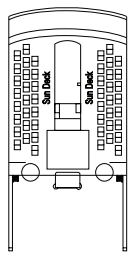

LEGENDE

1. ▲ Sofabett
   3. Bett zum Herunterklappen
   - 3/4. Bett zum Herunterklappen
   - Kabinen mit Verbindungstür
   - H Behindertengerecht ausgestattete Kabine
   - F.C. FamilieKabine
2. Alle Angaben vorbehaltlich Rückbestätigung bei Buchung.

DECK 13
SUN DECK / MINIGOLF