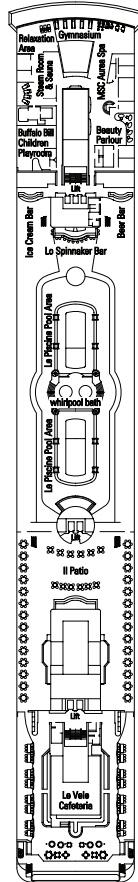

DECK 11
TOSCA