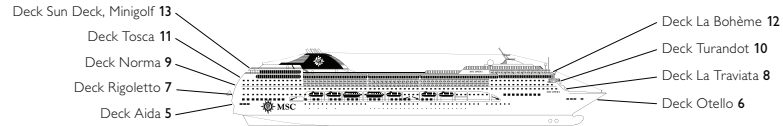

MSC OPERA: DECKPLAN

856 KABINEN - 2199 GÄSTE