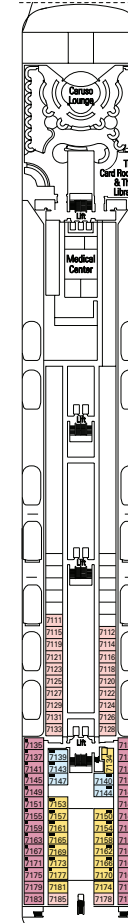

DECK 7
RIGOLETTO