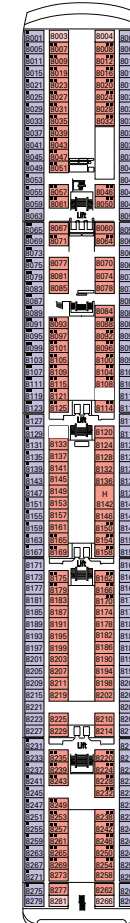

DECK 8
LA TRAVIATA