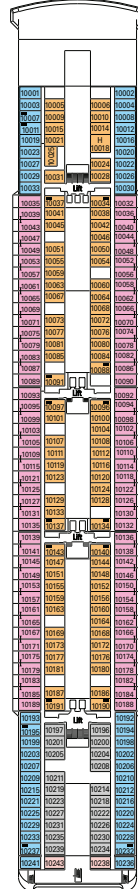

DECK 10
TURANDOT