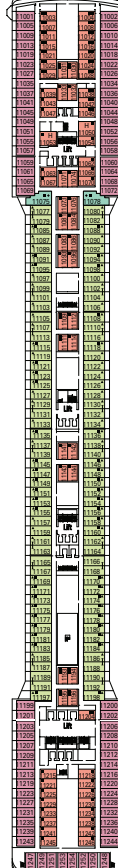

MSC MAGNIFICA: DECKPLAN

1259 KABINEN - 3223 GÄSTE

KABINENKATEGORIEN

1	Innenkabine
2	Innenkabine
3	Innenkabine
4	Kabine mit Meerblick
5*	Kabine mit Meerblick
6	Balkonkabine
7	Balkonkabine
8	Balkonkabine
9	Balkonkabine
10	Balkonkabine
11	Balkonkabine
12	Familiensuite mit Balkon
13	Deluxe Suite

LEGENDE

- ▲ Sofabett
3. Bett zum Herunterklappen
- 3./4. Bett zum Herunterklappen
- Doppel-Sofabett
- ★ Kabinen mit französischem Balkon (nicht begebar)
- ⌄ Kabinen mit Verbindungstür
- H Behindertengerecht ausgestattete Kabine