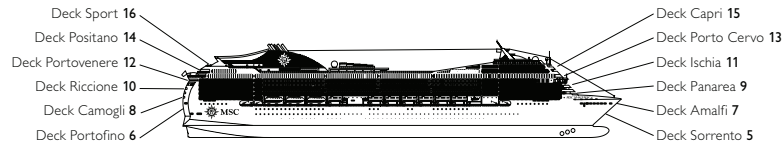

DECK 16
SPORT

DECK 15
CAPRI

DECK 14
POSITANO

DECK 13
PORTO CERVO

DECK 12
PORTOVENERE

DECK 11
ISCHIA

MSC MAGNIFICA: DECKPLAN

1259 KABINEN - 3223 GÄSTE