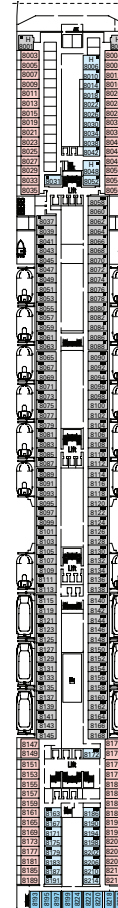

DECK 8
CAMOGLI