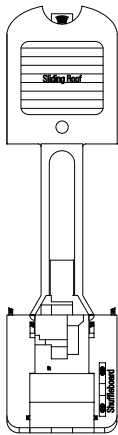

MSC MAGNIFICA: DECKPLAN

1259 KABINEN - 3223 GÄSTE

KABINENKATEGORIEN

1	Innenkabine
2	Innenkabine
3	Innenkabine
4	Kabine mit Meerblick
5*	Kabine mit Meerblick
6	Balkonkabine
7	Balkonkabine
8	Balkonkabine
9	Balkonkabine
10	Balkonkabine
11	Balkonkabine
12	Familiensuite mit Balkon
13	Deluxe Suite

LEGENDE

- ▲ Sofabett
3. Bett zum Herunterklappen
- 3./4. Bett zum Herunterklappen
- Doppel-Sofabett
- ★ Kabinen mit französischem Balkon (nicht begebar)
- ⌄ Kabinen mit Verbindungstür
- H Behindertengerecht ausgestattete Kabine