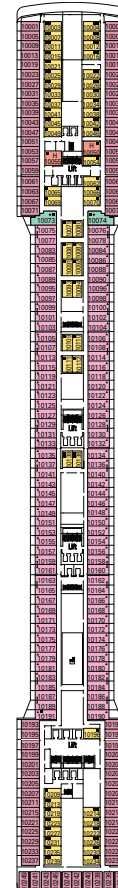

DECK 10
RICCIONE