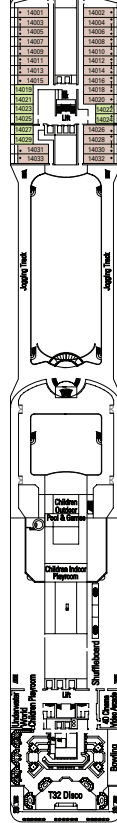

MSC MAGNIFICA: DECKPLAN

1259 KABINEN - 3223 GÄSTE

KABINENKATEGORIEN

1	Innenkabine
2	Innenkabine
3	Innenkabine
4	Kabine mit Meerblick
5*	Kabine mit Meerblick
6	Balkonkabine
7	Balkonkabine
8	Balkonkabine
9	Balkonkabine
10	Balkonkabine
11	Balkonkabine
12	Familiensuite mit Balkon
13	Deluxe Suite

LEGENDE

- ▲ Sofabett
3. Bett zum Herunterklappen
- 3./4. Bett zum Herunterklappen
- Doppel-Sofabett
- ★ Kabinen mit französischem Balkon (nicht begebar)
- ⌄ Kabinen mit Verbindungstür
- H Behindertengerecht ausgestattete Kabine