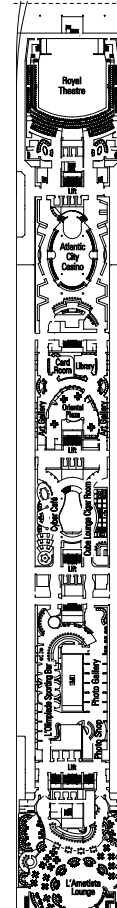

DECK 7
AMALFI