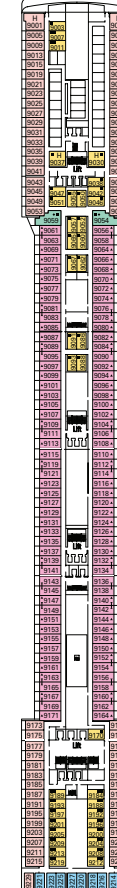

DECK 9
PANAREA