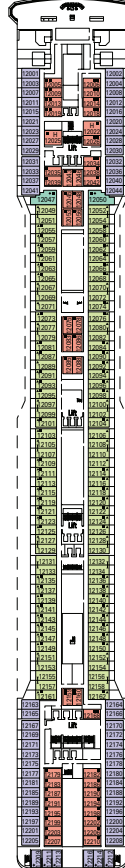

MSC MAGNIFICA: DECKPLAN

1259 KABINEN - 3223 GÄSTE

KABINENKATEGORIEN

1	Innenkabine
2	Innenkabine
3	Innenkabine
4	Kabine mit Meerblick
5*	Kabine mit Meerblick
6	Balkonkabine
7	Balkonkabine
8	Balkonkabine
9	Balkonkabine
10	Balkonkabine
11	Balkonkabine
12	Familiensuite mit Balkon
13	Deluxe Suite

LEGENDE

- ▲ Sofabett
3. Bett zum Herunterklappen
- 3./4. Bett zum Herunterklappen
- Doppel-Sofabett
- ★ Kabinen mit französischem Balkon (nicht begebar)
- ⌄ Kabinen mit Verbindungstür
- H Behindertengerecht ausgestattete Kabine