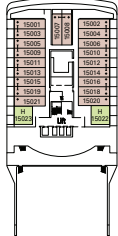

MSC MAGNIFICA: DECKPLAN

1259 KABINEN - 3223 GÄSTE

KABINENKATEGORIEN

1	Innenkabine
2	Innenkabine
3	Innenkabine
4	Kabine mit Meerblick
5*	Kabine mit Meerblick
6	Balkonkabine
7	Balkonkabine
8	Balkonkabine
9	Balkonkabine
10	Balkonkabine
11	Balkonkabine
12	Familiensuite mit Balkon
13	Deluxe Suite

LEGENDE

- ▲ Sofabett
3. Bett zum Herunterklappen
- 3./4. Bett zum Herunterklappen
- Doppel-Sofabett
- ★ Kabinen mit französischem Balkon (nicht begebar)
- ⌄ Kabinen mit Verbindungstür
- H Behindertengerecht ausgestattete Kabine