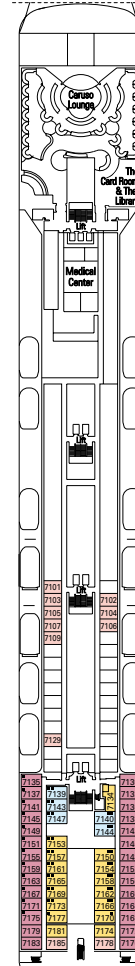

DECK 7
RIGOLETTO