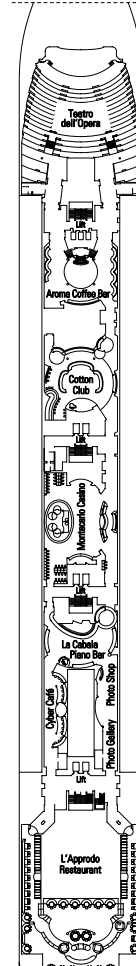

DECK 6
OTELLO