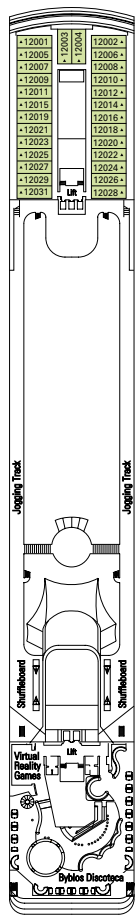

DECK 13
MINIGOLF/SUN DECK

DECK 12
LA BOHÈME