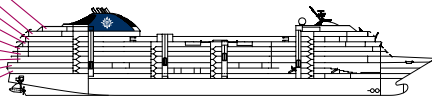

856 Kabinen - 2055 Gäste

KABINENKATEGORIEN

1	2-Bett-Innenkabine	7	2-Bett-Außenkabine
2	2-Bett-Innenkabine	8	2-Bett-Außenkabine
3	2-Bett-Innenkabine	9	2-Bett-Außenkabine
4	2-Bett-Innenkabine	10	2-Bett-Außenkabine mit Balkon
5	2-Bett-Innenkabine	11	Suite mit Balkon
6*	2-Bett-Außenkabine		

3. Bett verfügbar in Kat. 1-2-3-4-7-8-9-11
4. Bett verfügbar in Kat. 1-2-3-4-8-9
- Alle Kabinen von Kat. 1 bis Kat. 9 verfügen über getrennte Betten, die bei Bedarf zu einem französischen Bett zusammengestellt werden können (außer behindertengerechte Kabinen).
- Kabinen teilweise mit Sichtbehinderung

LEGENDE

- ▲ Sofabett
- ▲ 3. Bett zum Herunterklappen
- 3/4. Bett zum Herunterklappen
- Y Kabinen mit Verbindungstür
- H Behindertengerechte ausgestattete Kabine

FC: Familiensuiten