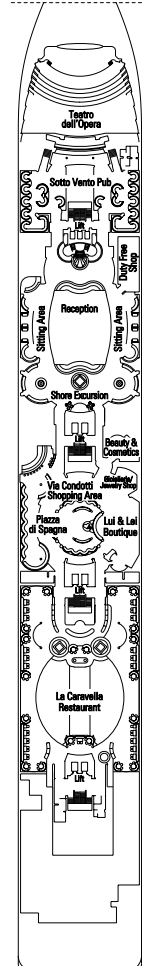

DECK 5
AIDA

- Deck Minigolf/Sun Deck
- Deck La Bohème
- Deck Tosca
- Deck Turandot
- Deck Norma
- Deck La Traviata
- Deck Rigoletto
- Deck Otello
- Deck Aida

856 Kabinen - 2055 Gäste

KABINENKATEGORIEN

1	2-Bett-Innenkabine	7	2-Bett-Außenkabine
2	2-Bett-Innenkabine	8	2-Bett-Außenkabine
3	2-Bett-Innenkabine	9	2-Bett-Außenkabine
4	2-Bett-Innenkabine	10	2-Bett-Außenkabine mit Balkon
5	2-Bett-Innenkabine	11	Suite mit Balkon
6*	2-Bett-Außenkabine		

3. Bett verfügbar in Kat. 1-2-3-4-7-8-9-11
4. Bett verfügbar in Kat. 1-2-3-4-8-9
- Alle Kabinen von Kat. 1 bis Kat. 9 verfügen über getrennte Betten, die bei Bedarf zu einem französischen Bett zusammengestellt werden können (außer behindertengerechte Kabinen).
- Kabinen teilweise mit Sichtbehinderung

LEGENDE

- ▲ Sofabett
- ▲ 3. Bett zum Herunterklappen
- 3/4. Bett zum Herunterklappen
- Y Kabinen mit Verbindungstür
- H Behindertengerechte ausgestattete Kabine

FC: Familiensuiten