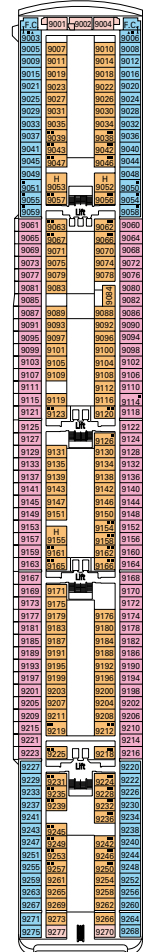

DECK 9
NORMA