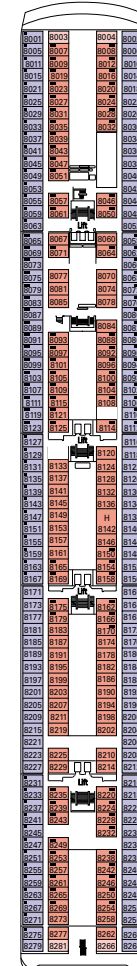

DECK 8
LA TRAVIATA