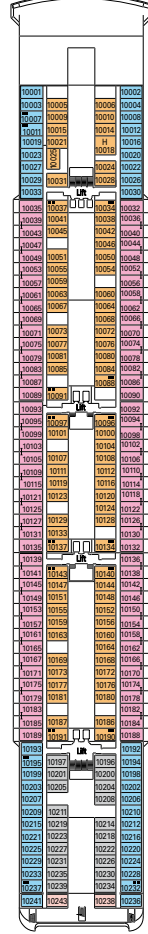

DECK 10
TURANDOT