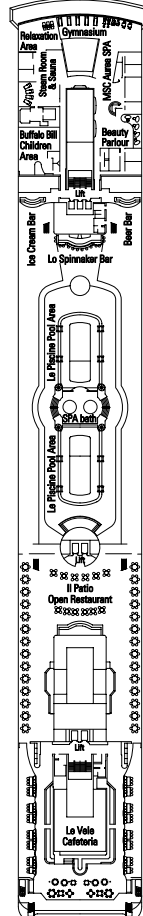

DECK 11
TOSCA