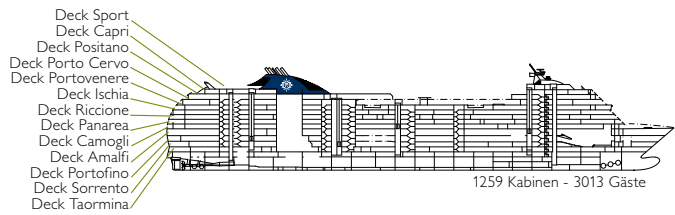

KABINENKATEGORIEN

1	2-Bett-Innenkabine	8	2-Bett-Außenkabine mit Balkon
2	2-Bett-Innenkabine	9	2-Bett-Außenkabine mit Balkon
3	2-Bett-Innenkabine	10	2-Bett-Außenkabine mit Balkon
4	2-Bett-Außenkabine	11	2-Bett-Außenkabine mit Balkon
5*	2-Bett-Außenkabine	12	Familiensuite mit Balkon
6	2-Bett-Außenkabine mit Balkon	13	De Luxe Suite
7	2-Bett-Außenkabine mit Balkon		

3. Bett verfügbar in Kat. 1-2-3-4-5-9-10-11-12-13
4. Bett verfügbar in Kat. 1-2-3-4-5-9-11-12
5. Bett verfügbar in Kat. 12
- Alle Kabinen verfügen über getrennte Betten, die bei Bedarf zu einem französischen Bett zusammengestellt werden können (außer in behindertengerechten Kabinen).
- Kabinen teilweise mit Sichtbehinderung

1. **LEGENDE**
2. ▲ Sofabett
   3. Bett zum Herunterklappen
   - 3/4. Bett zum Herunterklappen
   - Doppel-Sofabett
   - ★ Kabinen mit französischem Balkon (nicht begehbar).
   - ⌋ Kabinen mit Verbindungstür
   - H Behindertengerecht ausgestattete Kabine