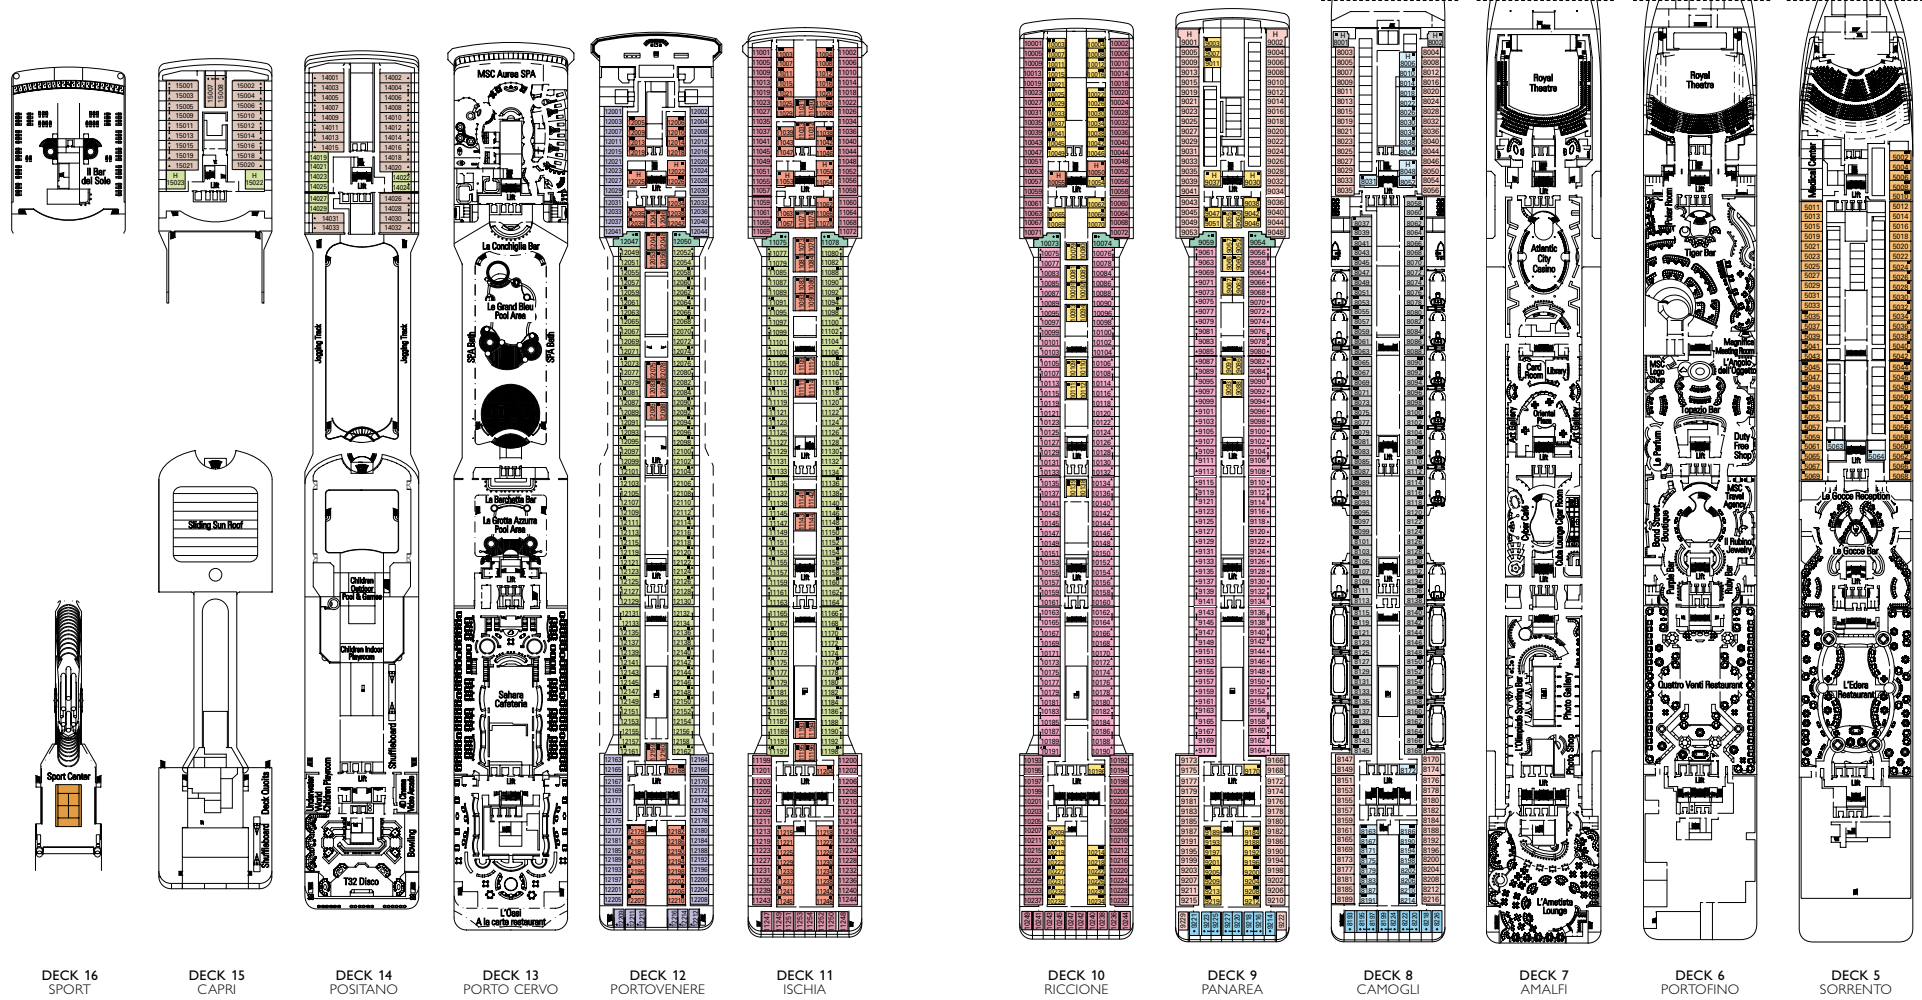

MSC MAGNIFICA DECKPLAN

MSC MAGNIFICA