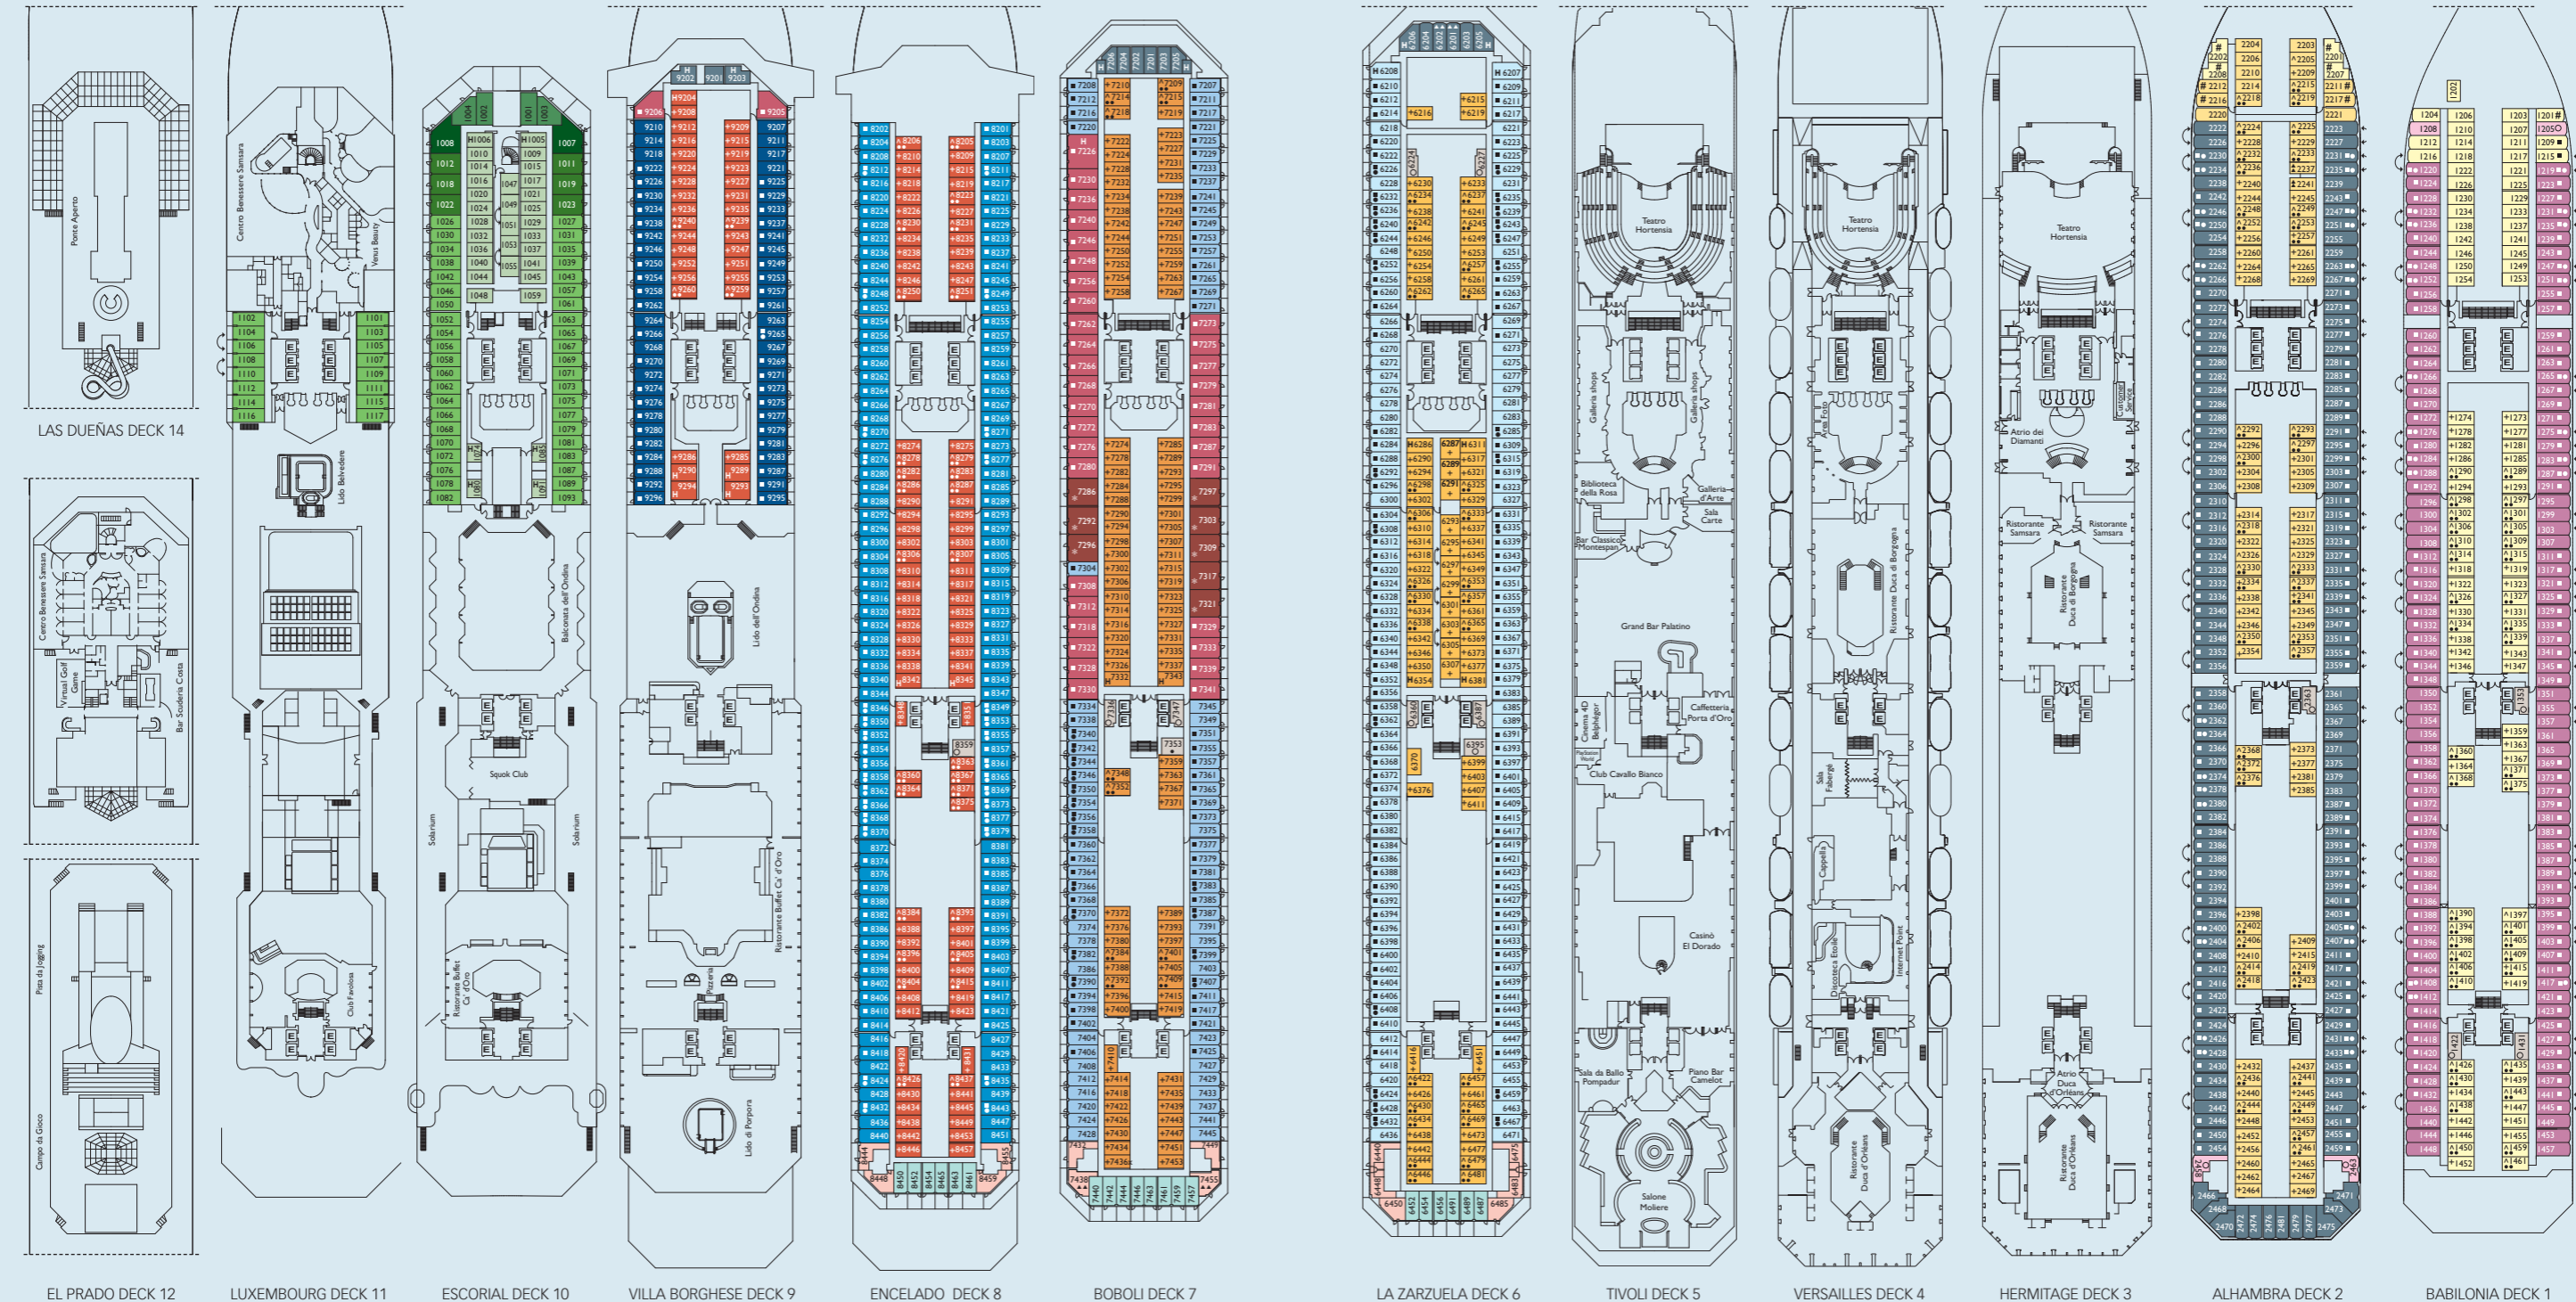

## Legende

- 1 Ober-/Unterbett
- 1 Oberbett
- 2 Oberbetten
- ⌋ Kabinen mit Verbindungstür
- Einzel-Sofabett
- Doppel-Sofabett
- + Wandelbar in Doppelbett
- ^ 2 Unterbetten, die sich zu einem Doppelbett zusammenschieben lassen
- # 1 Unterbett und 1 Einzel-Sofabett
- ▲ 2 Unterbetten, die sich nicht zu einem Doppelbett zusammenschieben lassen
- H Behindertengerechte Kabinen
- E Aufzug

**GS - GRAND SUITE MIT BALKON - 43 m²**

**B3 - AUSSENKABINE MIT BALKON - 21 m²**

**A2 - AUSSENKABINE - 18 m²**

Bei den obigen Abbildungen handelt es sich lediglich um Kabinenbeispiele.