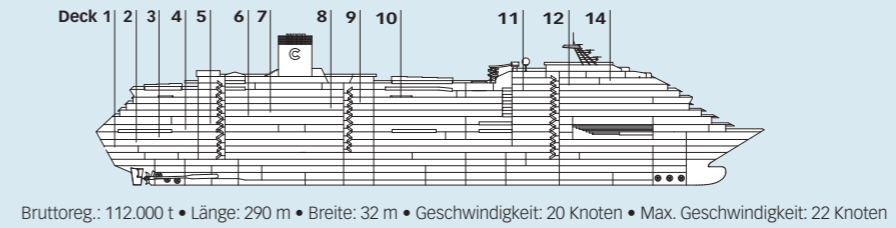

# Costa Favolosa Deckplan

## Kategorien und Kabinentyp

- I1** Innenkabine. Babilonia, Alhambra
- I2** Innenkabine. Alhambra
- I3** Innenkabine. La Zarzuela
- I4** Innenkabine. Boboli
- I5** Innenkabine. Encelado, Villa Borghese
- A1** Außenkabine mit Fenster. Babilonia
- A2** Außenkabine mit Fenster. Alhambra, Boboli, La Zarzuela, Villa Borghese
- B1** Außenkabine mit Balkon. La Zarzuela
- B2** Außenkabine mit Balkon. Boboli
- B3** Außenkabine mit Balkon. Encelado
- B4** Außenkabine mit Balkon. Villa Borghese
- B5** Außenkabine mit großem Balkon. La Zarzuela, Boboli, Encelado
- IE** Einzel - Innenkabine. Babilonia, Boboli, La Zarzuela, Encelado
- EA** Einzel - Außenkabine. Babilonia, Alhambra
- Suiten**
- MS** Mini Suite mit Balkon. La Zarzuela, Boboli, Encelado
- S** Suite mit Balkon. Boboli, Villa Borghese
- GS** Grand Suite mit Balkon. Boboli
- Samsara-Kabinen und -Suiten**
- SI** Samsara - Innenkabine. Escorial
- SB** Samsara - Außenkabine mit Balkon. Escorial, Luxembourg
- SU** Samsara - Suite mit Balkon. Escorial
- SV** Samsara - Suite mit Veranda. Escorial
- SG** Samsara - Grand Suite mit Veranda. Escorial

## Legende

- 1 Ober-/Unterbett
- 1 Oberbett
- 2 Oberbetten
- ⌋ Kabinen mit Verbindungstür
- Einzel-Sofabett
- Doppel-Sofabett
- + Wandelbar in Doppelbett
- ^ 2 Unterbetten, die sich zu einem Doppelbett zusammenschieben lassen
- # 1 Unterbett und 1 Einzel-Sofabett
- ▲ 2 Unterbetten, die sich nicht zu einem Doppelbett zusammenschieben lassen
- H Behindertengerechte Kabinen
- E Aufzug