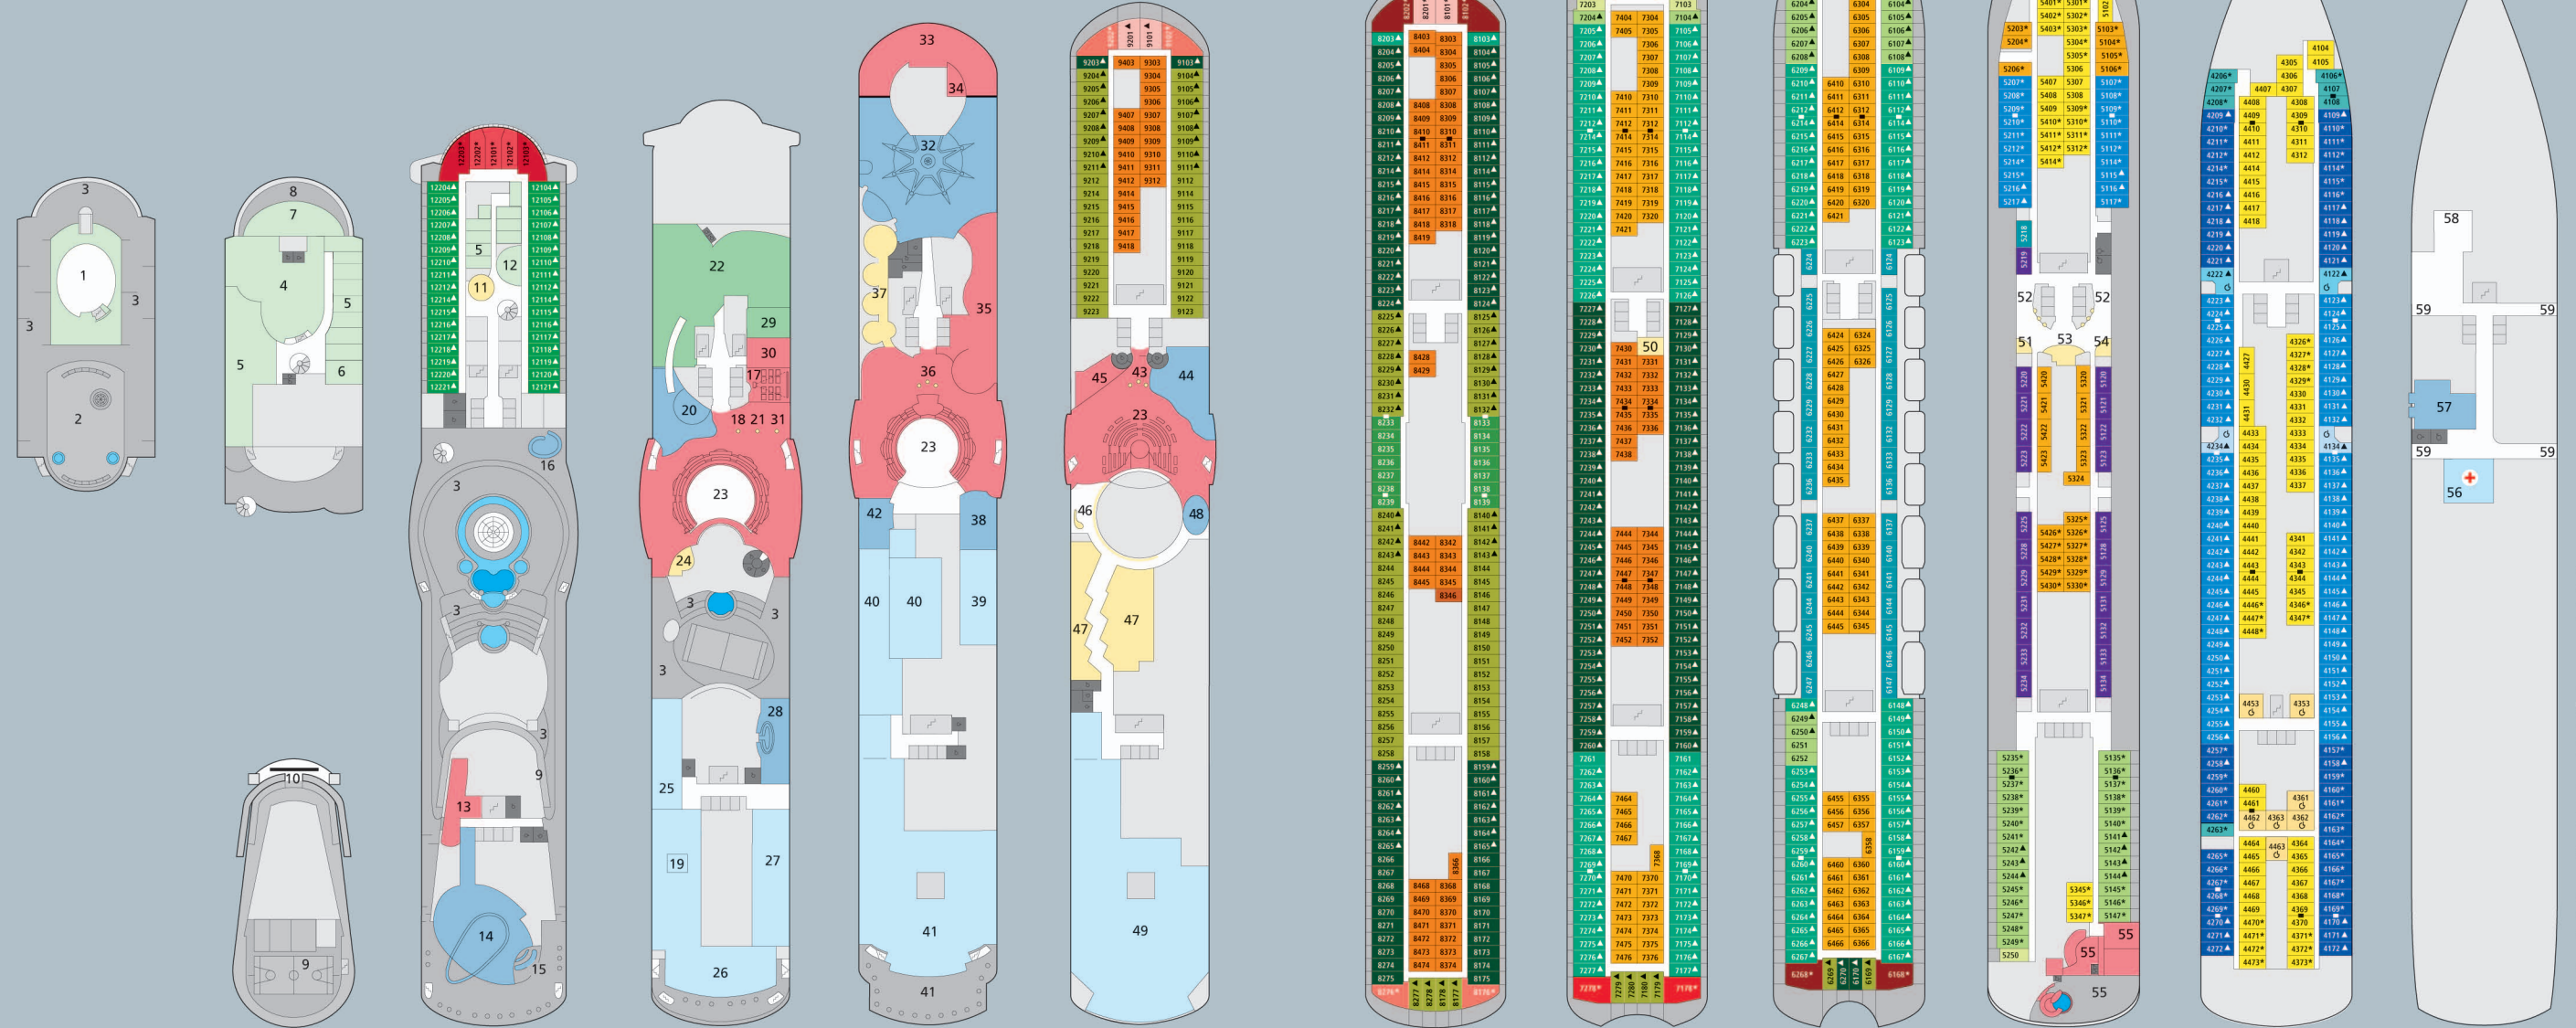

Decksgrundrisse: AIDAblu, AIDamar und AIDAsol

Deck 15

- 1 Wellness Oase mit auffahrbarem Glasdach
- 2 FKK-Bereich
- 3 Freibereich/Sonnendeck

Deck 14

- 4 Wellness Oase
- 5 Body & Soul Spa
- 6 Wellness Suite
- 7 Wintergarten
- 8 Exklusives Freideck
- 9 Sportaußendeck inkl. Joggingparcours und Golf
- 10 LED-Videowand

Deck 12

- 3 Freibereich/Sonnendeck
- 5 Body & Soul Spa
- 9 Joggingparcours
- 11 Body & Soul Rezeption/ Body & Soul Bar
- 12 Friseur
- 13 HYPE
- 14 Anytime Bar
- 15 Ocean Bar
- 16 Pool Bar

Deck 11

- 3 Freibereich/Sonnendeck
- 4D-Kino Cinemare
- 18 Biking Counter
- 19 Sushi Bar
- 20 Time Out Bar
- 21 Tauch Counter
- 22 Body & Soul Sport
- 23 Theatrium
- 24 Blütenmeer
- 25 California Grill
- 26 East Restaurant
- 27 Rossini Restaurant
- 28 Beach Bar
- 29 Zen Lounge
- 30 Konferenzraum
- 31 Golf Counter

Deck 10

- 23 Theatrium
- 32 AIDA Bar
- 33 AIDA Lounge
- 34 Bibliothek
- 35 Casino
- 36 Ausflugs Counter
- 37 Fotogalerie und -shop
- 38 Café Mare
- 39 Buffalo Steak House
- 40 Brauhaus
- 41 Bella Donna Restaurant
- 42 Destille

Deck 9

- 23 Theatrium
- 43 Ausflugs Counter
- 44 Blu Bar/Mar Bar/Sol Bar
- 45 Studio AIDA
- 46 Kunstgalerie
- 47 AIDA Shop
- 48 Vinothek
- 49 Markt Restaurant

Deck 8

- 50 Waschsalon

Deck 7

- 50 Waschsalon

Deck 6

- 50 Waschsalon

Deck 5

- 51 Ausflugs Counter
- 52 Internetstation
- 53 Rezeption
- 54 Reise Service Manager
- 55 Kids Club

Deck 4

Deck 3

- 56 Hospital
- 57 Pier 3 Bar
- 58 Biking Station, Tauchbasis
- 59 Gangway/Tenderporten

Legende (Darstellung der Kabinenummern nur beispielhaft)

4444 Innenkabine IC	7436 Innenkabine IA	6226 Außenkabine CA mit eingeschränkter Sicht	4222 Außenkabine AB, barrierefrei	5250 Balkonkabine BF	8107 Balkonkabine BB	8101 Junior-Suite SD	8102 Deluxe-Suite SA	Lift/Treppe	3-Bett-Kabine
4453 Innenkabine IC, barrierefrei	8346 Innenkabine IA auf AIDamar und AIDAsol	4206 Außenkabine AD	4227 Außenkabine AA	6103 Balkonkabine BE	8125 Balkonkabine BA	8176 Suite SC	12202 Spa Panorama-Suite SP	Freideck/Balkon	4-Bett-Kabine
5324 Innenkabine IB		5225 Außenkabine AC	Außenkabine AA, barrierefrei	7207 Balkonkabine BD	12204 Spa Balkonkabine BS	7102 Premium-Suite SB	12203 Spa Deluxe-Suite SX	Betriebsraum	Verbindungstür
		4220 Außenkabine AB		8233 Balkonkabine BC				Gänge	Barrierefrei
								WC