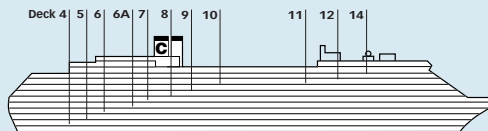

Costa Victoria Deckplan

Kategorien und Kabinentyp

- I1 I1 Innenkabine. Nabucco, Bohème Otello
- I2 I2 Innenkabine. Tosca, Norma, Butterfly
- I3 I3 Innenkabine. Nabucco, Bohème, Manon, Carmen
- I4 I4 Innenkabine. Otello
- I5 I5 Innenkabine. Tosca, Norma, Butterfly
- A1 A1 Außenkabine. Nabucco, Bohème
- A2 A2 Außenkabine. Manon, Carmen
- A3 A3 Außenkabine. Otello
- A4 A4 Außenkabine. Tosca, Norma, Butterfly
- B1 B1 Außenkabine mit Balkon. Tosca
- B2 B2 Außenkabine mit Balkon. Norma
- MS MS Mini Suite. Rigoletto, Butterfly
- MB MB Mini Suite mit Balkon. Rigoletto
- S S Suite. Rigoletto

Suiten

Legende

- 1 Oberbett
- # Queen-Size Bett
- 1 ausklappbares Unterbett
- Kabinen mit Verbindungstür
- 2 Oberbetten
- Einzel-Sofabett
- ▲ 1 Unterbett
- H Behindertengerechte Kabinen
- E Aufzug