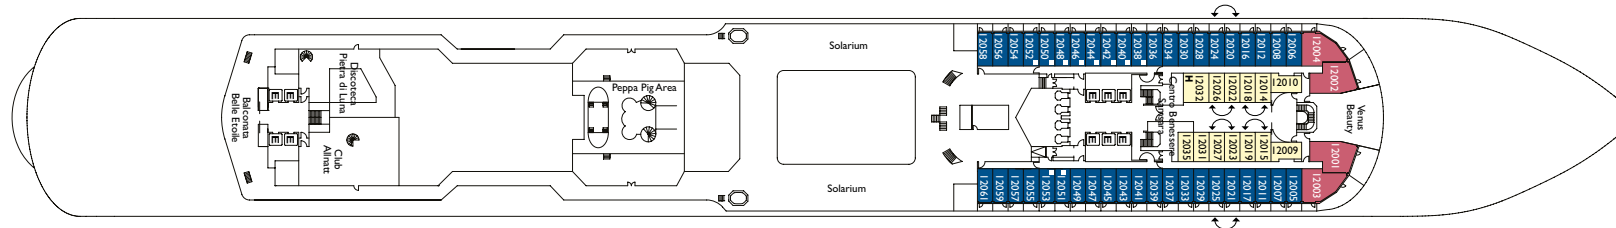

Hinweis: Doppelbett vorhanden in allen Kategorien.

- Einzelkabinen
- H Behindertengerechte Kabine
- ζ Kabinen mit Verbindungstür
- E Aufzug
- ★ Doppel-Sofabett
- 1 Oberbett
- Einzel-Sofabett
- ▲▲ 2 Unterbetten, die sich nicht zu einem Doppelbett zusammenschieben lassen
- ▲ 1 Unterbett, das sich nicht zu einem Doppelbett verschieben lässt

DECK 15 - LA FENICE

DECK 11 - TIMUR