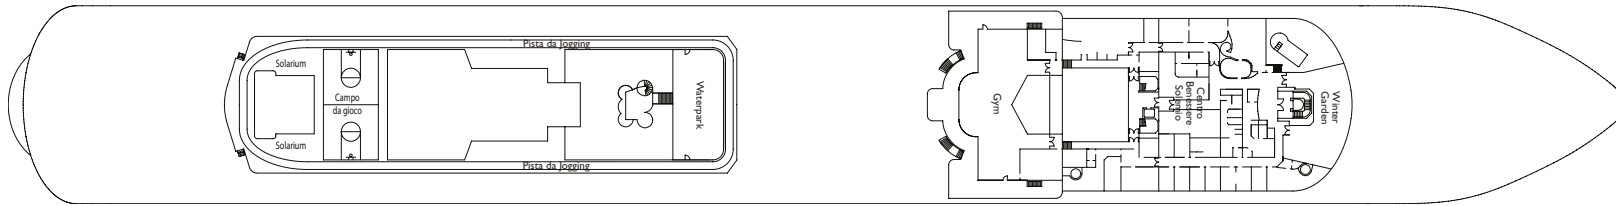

Hinweis: Doppelbett vorhanden in allen Kategorien.

- Einzelkabinen
- H Behindertengerechte Kabine
- ζ Kabinen mit Verbindungstür
- E Aufzug
- ★ Doppel-Sofabett
- 1 Oberbett
- Einzel-Sofabett
- ▲▲ 2 Unterbetten, die sich nicht zu einem Doppelbett zusammenschieben lassen
- ▲ 1 Unterbett, das sich nicht zu einem Doppelbett verschieben lässt

DECK 15 - LA FENICE

DECK 11 - TIMUR