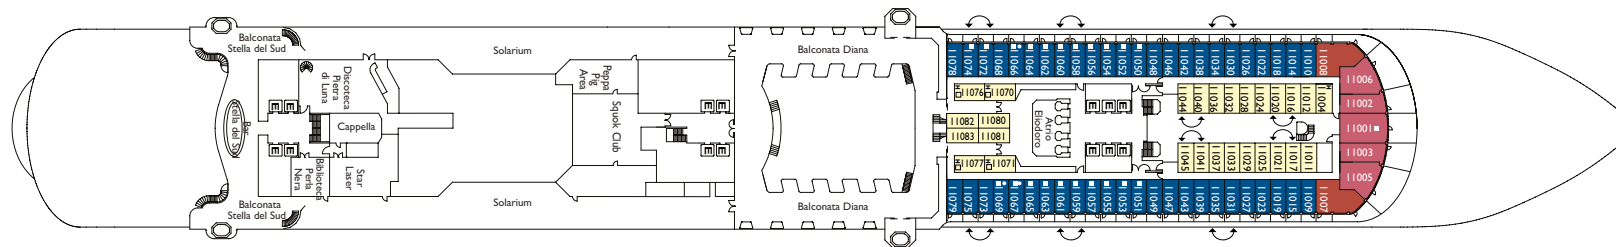

DECK 11 - TIMUR