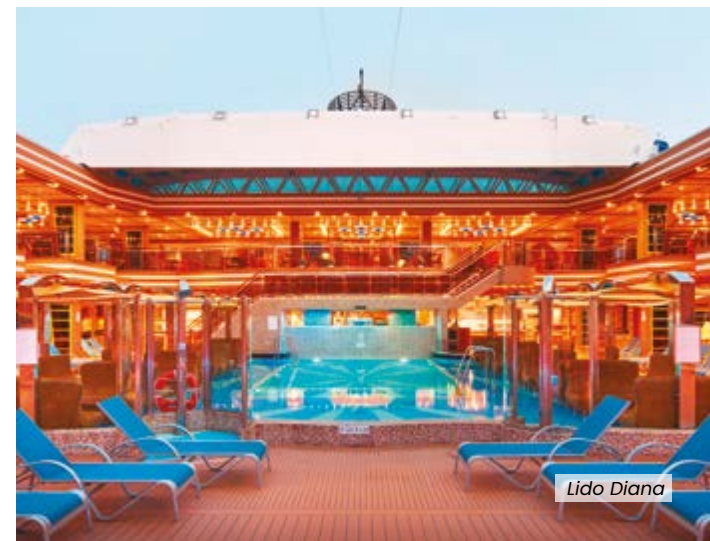

Costa Diadema.

Für große Emotionen

Bruttoreaumzahl: 132.500 t | Länge: 306 m | Breite: 37,2 m | Geschwindigkeit: 20 Knoten | Max. Geschwindigkeit: 22,5 Knoten

Innenkabine

Excelsior, Sara, Braganza, Condé, Star of India, Bizantino, Hortensia, Timur, Stella d'Africa

Außenkabinen mit Meerblick

Excelsior, Sara, Braganza, Condé, Bizantino, Hortensia

Balkonkabinen mit Meerblick

Sara*, Braganza, Condé, Star of India, Bizantino, Hortensia, Timur, Stella d'Africa

* Balkonkabinen mit Loggia (bei schlechtem Wetter wird die Balkontür Servicepersonal geschlossen)

Suite

Mini-Suite mit Balkon und Meerblick

Condé, Star of India, Braganza

Suite mit Balkon und Meerblick

Condé, Bizantino

Grand Suite mit Balkon und Meerblick

Condé

Suite mit Veranda, Jacuzzi und Meerblick

Timur, Stella d'Africa

Grand Suite mit Veranda, Jacuzzi, Balkon und Meerblick

Timur

KULINARISCHE GENÜSSE

• 8 Restaurants inklusive Club-Restaurant, Restaurant Archipelago, Restaurant „Teppanyaki“ (mit Reservierung und gegen Gebühr) und Pizzeria Pummid'Oro (gegen Gebühr) • 11 Bars und Lounge, z. B. Brauhaus, Vinothek • Gelateria Amarillo (gegen Gebühr).

WELLNESS UND SPORT

• Wellness-Center Solemio: auf vier Decks mit Fitnesscenter, Thermalbad, Thalassotherapie-Pool, verschiedenen Räumen für Anwendungen, Sauna, türkischem Dampfbad, Solarium • 8 Whirlpools • 3 Swimmingpools, einer davon mit ausfahrbarem Glasdach • Mehrzwecksportplatz • Jogging-Parcours im Freien.

UNTERHALTUNG