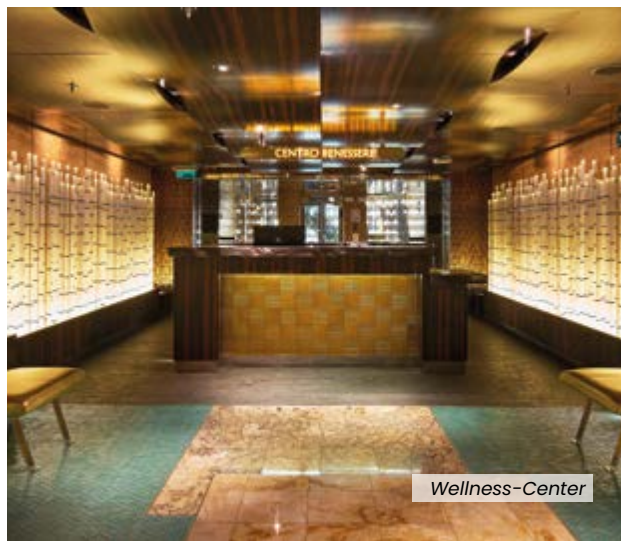

Wellness-Center