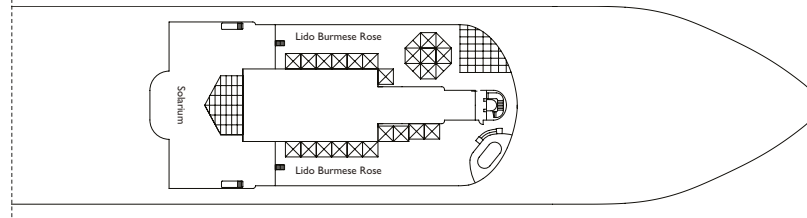

Restaurant Corona Blu

Wellness-Center

Lido Diana

**Hinweis:** Doppelbett vorhanden in allen Kategorien.

- Einzelkabinen
- H Behindertengerechte Kabine
- ζ Kabinen mit Verbindungstür
- E Aufzug
- ★ Doppel-Sofabett
- 1 Oberbett
- Einzel-Sofabett
- ▲▲ 2 Unterbetten, die sich nicht zu einem Doppelbett zusammenschieben lassen
- ▲ 1 Unterbett, das sich nicht zu einem Doppelbett verschieben lässt