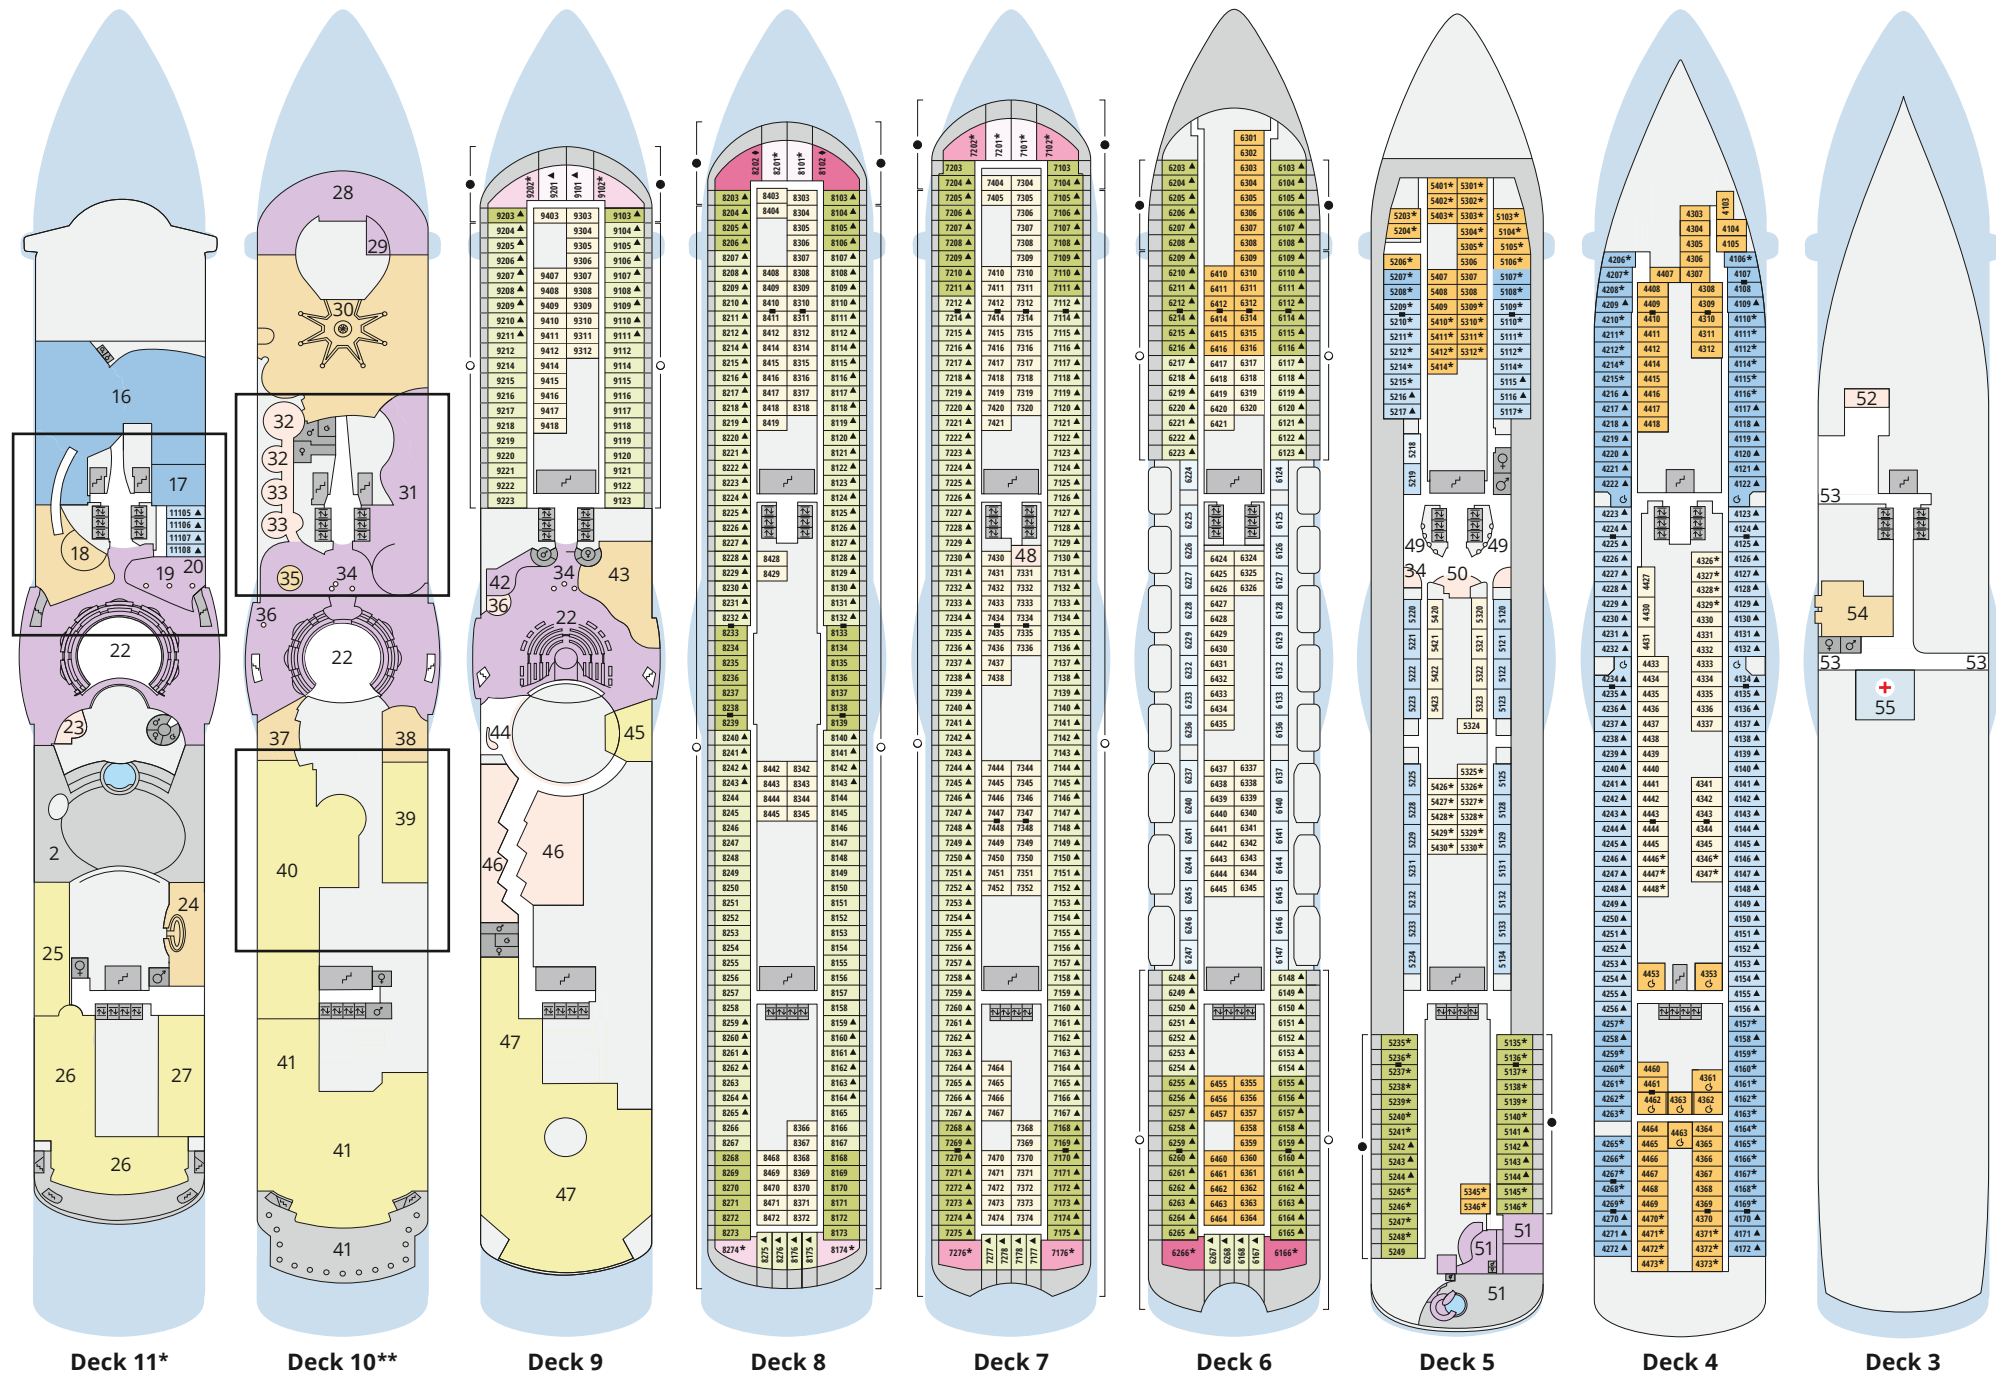

Deck 5

- 34 Ausflug Counter
- 49 Internetstation und Service Bordkonto
- 50 Rezeption
- 51 Kids Club

Deck 3

- 52 Activity Station
- 53 Gangway/ Tenderpforten
- 54 Pier 3 Bar
- 55 Hospital

* AIDAdiva: Ausschnitt Deck 11

** AIDAbella: Ausschnitt Deck 10

** AIDAdiva: Ausschnitt Deck 10

Deck 14

Deck 12

Die Darstellung der Decksgrundrisse ist stark vereinfacht (Änderungen vorbehalten).

KABINEN AIDAbella, AIDAblu, AIDAdiva, AIDAluna, AIDamar, AIDAsol, AIDAstella

DELUXE-SUITE MIT PRIVATEM SONNENDECK ◉

64 – 87 m² (bis zu 5 Personen), inkl. separatem Sonnendeck (ca. 20 – 50 m²)*
Kabinenkategorie: **SA**

Jetzt mit der AIDA
Cruises App scannen**
und den 360°-Kabinen-
rundgang starten!

Abb. AIDAblu
Kabinenkategorie SA

PREMIUM-SUITE MIT PRIVATEM SONNENDECK ◉

56 – 62 m² (bis zu 4 Personen), inkl. separatem Sonnendeck
(20 m² bei Suiten am Bug, 25 m² bei Suiten am Heck)*
Kabinenkategorie: **SB**