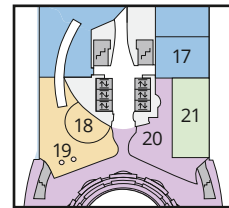

Deck 9

- 22 Theatrium
- 34 Ausflug Counter
- 36 Fernwehexperten
- 42 TV-Studio
- 43 Bella Bar/ Diva Bar/ Luna Bar
- 44 Kunstgalerie
- 45 Sushi Bar
- 46 AIDA Shoppingwelt
- 47 Markt Restaurant

Deck 7

- 48 Waschsalon

Deck 5

- 34 Ausflug Counter
- 49 Internetstation und Service Bordkonto
- 50 Rezeption
- 51 Kids Club

Deck 3

- 52 Activity Station
- 53 Gangway/ Tenderpforten
- 54 Pier 3 Bar
- 55 Hospital

* AIDAdiva: Ausschnitt Deck 11

** AIDAbella: Ausschnitt Deck 10

** AIDAdiva: Ausschnitt Deck 10

Deck 14

Deck 12

Die Darstellung der Decksgrundrisse ist stark vereinfacht (Änderungen vorbehalten).

KABINEN AIDAbella, AIDAblu, AIDAdiva, AIDAluna, AIDamar, AIDAsol, AIDAstella

DELUXE-SUITE MIT PRIVATEM SONNENDECK ◉

64 – 87 m² (bis zu 5 Personen), inkl. separatem Sonnendeck (ca. 20 – 50 m²)*
Kabinenkategorie: **SA**

Jetzt mit der AIDA
Cruises App scannen**
und den 360°-Kabinen-
rundgang starten!