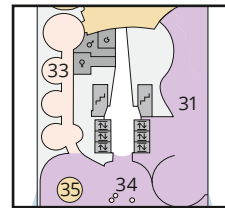

Deck 5

- 34 Ausflug Counter
- 49 Internetstation und Service Bordkonto
- 50 Rezeption
- 51 Kids Club

Deck 3

- 52 Activity Station
- 53 Gangway/ Tenderpforten
- 54 Pier 3 Bar
- 55 Hospital

* AIDAdiva: Ausschnitt Deck 11

** AIDAbella: Ausschnitt Deck 10

** AIDAdiva: Ausschnitt Deck 10

Deck 14

Deck 12

Die Darstellung der Decksgrundrisse ist stark vereinfacht (Änderungen vorbehalten).

KABINEN AIDAbella, AIDAblu, AIDAdiva, AIDAluna, AIDamar, AIDAsol, AIDAstella

DELUXE-SUITE MIT PRIVATEM SONNENDECK ◉

64 – 87 m² (bis zu 5 Personen), inkl. separatem Sonnendeck (ca. 20 – 50 m²)*
Kabinenkategorie: **SA**

Jetzt mit der AIDA
Cruises App scannen**
und den 360°-Kabinen-
rundgang starten!