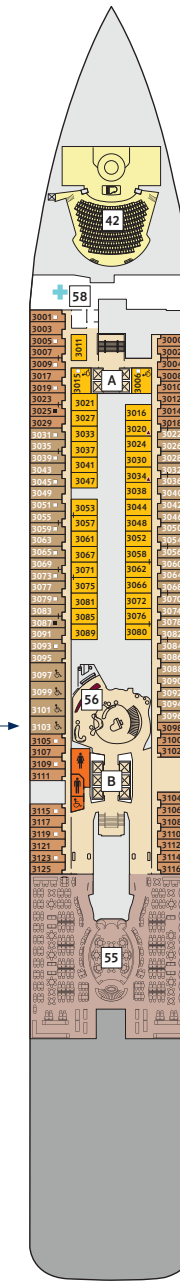

3 ATLANTIK

KABINENKATEGORIEN*

- 3101 Außenkabine Kat. A
- 3125 Außenkabine Kat. B
- 3089 Innenkabine Kat. C

Legende

- Restaurant
- Bar
- SPA & Sport
- Unterhaltung/Theater
- Betriebsräume
- Küche

- | Verbindungstür
- ♿ Barrierefreie Kabine
- △ Hochbett
- Bettcouch
- Doppelbettcouch
- ▲ 1 Pullman-Bett (ausklappbares Oberbett)
- ⊗ Kabine mit Sichtbehinderung

⊗ Premium Alles Inklusive

- [A] [B] Treppenhaisbezeichnung

- 28 Champagner Treff
- 29 Große Freiheit
- 30 Diamant Bar
- 31 La Spezia – Italienisch genießen
- 32 Surf & Turf – Steakhouse
- 33 Schau Bar
- 34 Tag & Nacht – Bistro
- 35 Hanami – By Tim Raue
- 36 Bordreiseleitung
- 37 Fotogalerie
- 38 Neuer Wall – Einkaufspassagen
- 39 Abtanz Bar
- 40 Rauchersalon (Mein Schiff 3)
- 41 Casino (Mein Schiff 3)
- Casino & Lounge (Mein Schiff 4)
- 42 Theater
- 43 Café Lounge
- 44 Bordbibliothek
- 45 Atlantik – Mediterran
- 46 Landausflüge, Golf & Biking
- 47 TUI Bar
- 48 Klanghaus
- 49 Konferenzräume
- 50 Meerleben Bar (Mein Schiff 3)
- Waterkant – Bar & Lounge (Mein Schiff 4)
- 51 Atelier (Mein Schiff 3)
- Atelier mit Tattoo Studio (Mein Schiff 4)
- 52 Meine Reiseswelt (Mein Schiff 4)
- 53 Spielplatz – Videogames (Mein Schiff 3)
- Spielbudenplatz (Mein Schiff 4)
- 54 Sturmfrei – Teenslounge
- 55 Atlantik – Klassik
- 56 Rezeption
- 57 Saftwert (Mein Schiff 4)
- 58 Bordhospital

- 3001
- 3003
- 3005
- 3007
- 3009
- 3011
- 3012
- 3023
- 3029
- 3031
- 3033
- 3035
- 3039
- 3042
- 3043
- 3044
- 3047
- 3049
- 3051
- 3052
- 3055
- 3059
- 3063
- 3065
- 3069
- 3073
- 3077
- 3079
- 3083
- 3087
- 3091
- 3093
- 3095
- 3097
- 3099
- 3101
- 3103
- 3105
- 3107
- 3109
- 3111
- 3113
- 3115
- 3117
- 3119
- 3121
- 3123
- 3125
- 3000
- 3002
- 3004
- 3010
- 3012
- 3014
- 3016
- 3018
- 3020
- 3022
- 3024
- 3026
- 3028
- 3030
- 3032
- 3034
- 3036
- 3038
- 3040
- 3042
- 3044
- 3046
- 3048
- 3050
- 3052
- 3054
- 3056
- 3058
- 3060
- 3062
- 3064
- 3066
- 3068
- 3070
- 3072
- 3074
- 3076
- 3078
- 3080
- 3082
- 3084
- 3086
- 3088
- 3090
- 3092
- 3094
- 3096
- 3098
- 3100
- 3102
- 3104
- 3106
- 3108
- 3110
- 3112
- 3114
- 3116

Für Innenkabinen mit geraden Kabinennummern gilt: Türen öffnen sich steuerbord (in Schiffsrichtung rechts). Hat Ihre Innenkabine eine ungerade Kabinennummer, so öffnet sich die Tür backbord (in Schiffsrichtung links).