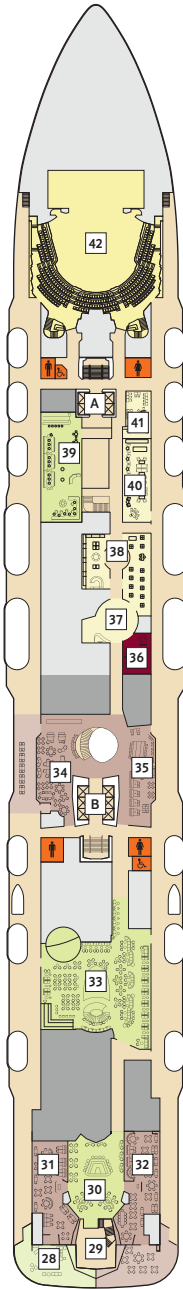

3
4

5 PIER

4 Casino & Lounge auf der Mein Schiff 4 mit Innenraucherbereich

4 Neu gestalteter Landausflugsbereich auf der Mein Schiff 4

4 Das Hanami – By Tim Raue wurde auf der Mein Schiff 4 ebenfalls neu gestaltet.

4 Die Große Freiheit auf der Mein Schiff 4: das Surf & Turf – Steakhouse mit größerem Außenbereich sowie 3 BBQ-Tischen mit integrierten Grillplatten, das neu gestaltete La Spezia – Italienisch genießen und die Diamant Bar mit einem größeren Sitzbereich