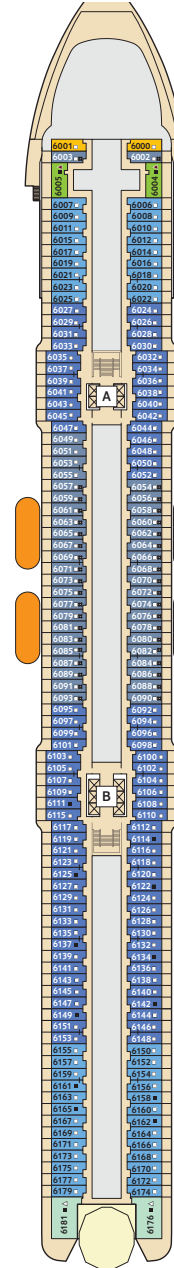

6 BOJE

KABINENKATEGORIEN*

- 10000 Themen Suite
- 10018 Junior Suite Balkon
- 6176 Familienkab. Veranda Deluxe (Mein Schiff 3)
- 6176 Diamant Suite (Mein Schiff 4)
- 6004 Familienkabine Balkon
- 9000 Familienkabine Außen Kat. A
- 7000 Familienkabine Außen Kat. B
- 10031 Premium Verandakabine
- 7201 Kombi Balkonkabine
- 10003 Balkonkabine Kat. A
- 9009 Balkonkabine Kat. B
- 8008 Balkonkabine Kat. C
- 7007 Balkonkabine Kat. D
- 6006 Balkonkabine Kat. E
- 6024 Balkonkabine Kat. G
- 6049 Balkonkabine Kat. H
- 8000 Außenkabine Kat. A
- 10032 Innenkabine Kat. A
- 8006 Innenkabine Kat. B
- 10028 Innenkabine Kat. C

Legende

- Restaurant
- Bar
- SPA & Sport
- Unterhaltung / Theater
- Betriebsräume
- Küche
- Sichtbehinderung durch Tenderboote auf Deck 5
- | Verbindungstür
- ⊞ Barrierefreie Kabine
- △ Hochbett
- Einzelbett
- Bettcouch
- Doppelbettcouch
- ▲ 1 Pullman-Bett (ausklappbares Oberbett)
- Betten nicht auseinanderstellbar
- ⊞ Kabine mit Sichtbehinderung
- [A] [B] Treppenhausbezeichnung
- 27 Brücke

Für **Innenkabinen** mit geraden Kabinenummern gilt: Türen öffnen sich steuerbord (in Schiffsrichtung rechts). Hat Ihre Innenkabine eine ungerade Kabinenummer, so öffnet sich die Tür backbord (in Schiffsrichtung links).

Die **Mein Schiff 4** verfügt am Heck über 2 Diamant Suiten.