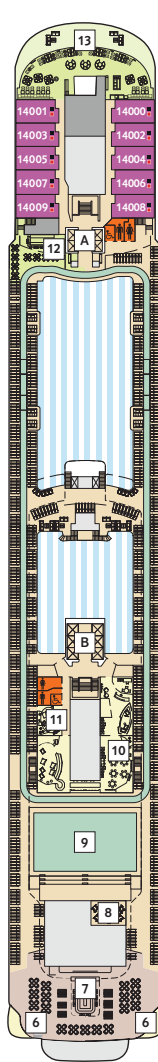

Auf der Mein Schiff 4 gibt es in dem Bereich SPA & Meer zusätzliche Anwendungsräume und eine vergrößerte SPA Suite.