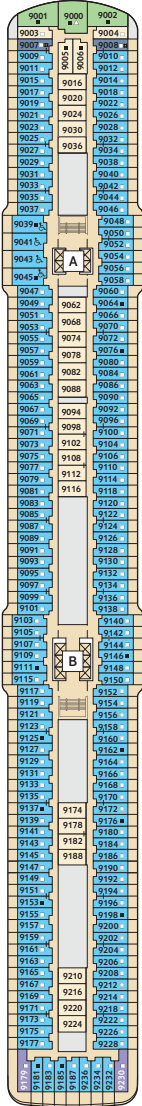

10 PERLE

9 KORALLE

8 MUSCHEL

7 HANSE

6 BOJE

KABINENKATEGORIEN*

- 10000 Themen Suite
- 10018 Junior Suite Balkon
- 6176 Familienkab. Veranda Deluxe (Mein Schiff 3)
- 6176 Diamant Suite (Mein Schiff 4)
- 6004 Familienkabine Balkon
- 9000 Familienkabine Außen Kat. A
- 7000 Familienkabine Außen Kat. B
- 10031 Premium Verandakabine
- 7201 Kombi Balkonkabine
- 10003 Balkonkabine Kat. A
- 9009 Balkonkabine Kat. B
- 8008 Balkonkabine Kat. C
- 7007 Balkonkabine Kat. D
- 6006 Balkonkabine Kat. E
- 6024 Balkonkabine Kat. G
- 6049 Balkonkabine Kat. H
- 8000 Außenkabine Kat. A
- 10032 Innenkabine Kat. A
- 8006 Innenkabine Kat. B
- 10028 Innenkabine Kat. C

Legende

- Restaurant
- Bar
- SPA & Sport
- Unterhaltung / Theater
- Betriebsräume
- Küche
- Sichtbehinderung durch Tenderboote auf Deck 5
- | Verbindungstür
- ⊞ Barrierefreie Kabine
- △ Hochbett
- Einzelbett
- Bettcouch
- Doppelbettcouch
- ▲ 1 Pullman-Bett (ausklappbares Oberbett)
- Betten nicht auseinanderstellbar
- ⊞ Kabine mit Sichtbehinderung
- [A] [B] Treppenhausbezeichnung
- 27 Brücke

Für **Innenkabinen** mit geraden Kabinenummern gilt: Türen öffnen sich steuerbord (in Schiffsrichtung rechts). Hat Ihre Innenkabine eine ungerade Kabinenummer, so öffnet sich die Tür backbord (in Schiffsrichtung links).

Die **Mein Schiff 4** verfügt am Heck über 2 Diamant Suiten.