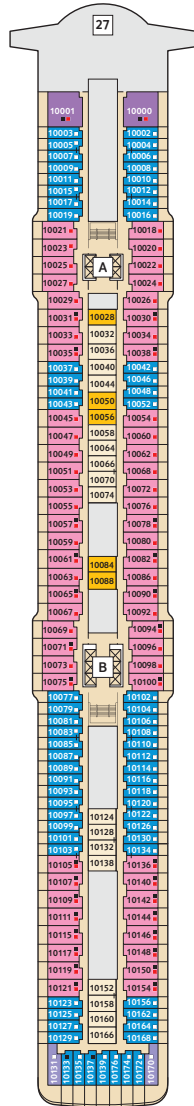

10 PERLE

9 KORALLE

8 MUSCHEL

7 HANSE

6 BOJE

KABINENKATEGORIEN*

- 10000 Themen Suite
- 10018 Junior Suite Balkon
- 6176 Familienkab. Veranda Deluxe (Mein Schiff 3)
- 6176 Diamant Suite (Mein Schiff 4)
- 6004 Familienkabine Balkon
- 9000 Familienkabine Außen Kat. A
- 7000 Familienkabine Außen Kat. B
- 10031 Premium Verandakabine
- 7201 Kombi Balkonkabine
- 10003 Balkonkabine Kat. A
- 9009 Balkonkabine Kat. B
- 8008 Balkonkabine Kat. C
- 7007 Balkonkabine Kat. D
- 6006 Balkonkabine Kat. E
- 6024 Balkonkabine Kat. G
- 6049 Balkonkabine Kat. H
- 8000 Außenkabine Kat. A
- 10032 Innenkabine Kat. A
- 8006 Innenkabine Kat. B
- 10028 Innenkabine Kat. C

Legende

- Restaurant
- Bar
- SPA & Sport
- Unterhaltung / Theater
- Betriebsräume
- Küche
- Sichtbehinderung durch Tenderboote auf Deck 5
- | Verbindungstür
- ⊞ Barrierefreie Kabine
- △ Hochbett
- Einzelbett
- Bettcouch
- Doppelbettcouch
- ▲ 1 Pullman-Bett (ausklappbares Oberbett)
- Betten nicht auseinanderstellbar
- ⊞ Kabine mit Sichtbehinderung
- [A] [B] Treppenhausbezeichnung
- 27 Brücke

Für **Innenkabinen** mit geraden Kabinenummern gilt: Türen öffnen sich steuerbord (in Schiffsrichtung rechts). Hat Ihre Innenkabine eine ungerade Kabinenummer, so öffnet sich die Tür backbord (in Schiffsrichtung links).

Die **Mein Schiff 4** verfügt am Heck über 2 Diamant Suiten.