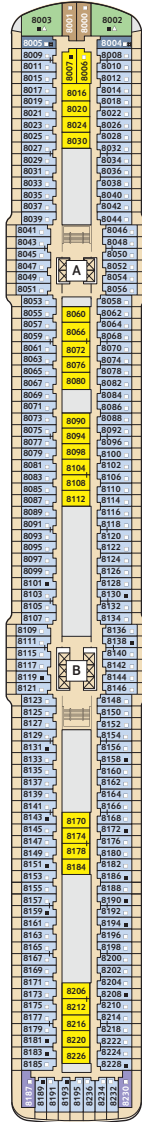

10 PERLE

9 KORALLE

8 MUSCHEL

7 HANSE

6 BOJE

KABINENKATEGORIEN*

- 10000 Themen Suite
- 10018 Junior Suite Balkon
- 6176 Familienkab. Veranda Deluxe (Mein Schiff 3)
- 6176 Diamant Suite (Mein Schiff 4)
- 6004 Familienkabine Balkon
- 9000 Familienkabine Außen Kat. A
- 7000 Familienkabine Außen Kat. B
- 10031 Premium Verandakabine
- 7201 Kombi Balkonkabine
- 10003 Balkonkabine Kat. A
- 9009 Balkonkabine Kat. B
- 8008 Balkonkabine Kat. C
- 7007 Balkonkabine Kat. D
- 6006 Balkonkabine Kat. E
- 6024 Balkonkabine Kat. G
- 6049 Balkonkabine Kat. H
- 8000 Außenkabine Kat. A
- 10032 Innenkabine Kat. A
- 8006 Innenkabine Kat. B
- 10028 Innenkabine Kat. C

Legende

- Restaurant
- Bar
- SPA & Sport
- Unterhaltung / Theater
- Betriebsräume
- Küche
- Sichtbehinderung durch Tenderboote auf Deck 5
- | Verbindungstür
- ⊞ Barrierefreie Kabine
- △ Hochbett
- Einzelbett
- Bettcouch
- Doppelbettcouch
- ▲ 1 Pullman-Bett (ausklappbares Oberbett)
- Betten nicht auseinanderstellbar
- ⊞ Kabine mit Sichtbehinderung
- [A] [B] Treppenhausbezeichnung
- 27 Brücke

Für **Innenkabinen** mit geraden Kabinenummern gilt: Türen öffnen sich steuerbord (in Schiffsrichtung rechts). Hat Ihre Innenkabine eine ungerade Kabinenummer, so öffnet sich die Tür backbord (in Schiffsrichtung links).

Die **Mein Schiff 4** verfügt am Heck über 2 Diamant Suiten.