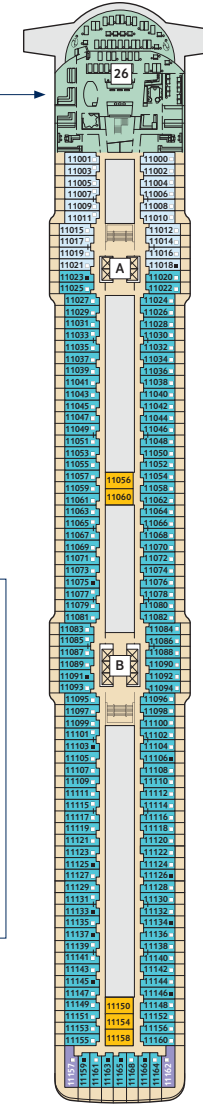

KABINENKATEGORIEN*

- 14000 Himmel & Meer Suite
- 11162 Premium Verandakabine
- 11000 SPA Balkonkabine
- 11020 Balkonkabine Kat. F
- 11060 Innenkabine Kat. C

Legende

- Restaurant
- Bar
- SPA & Sport
- Unterhaltung/Theater
- Betriebsräume
- Küche
- Verbindungstür
- Bettcouch
- Doppelbettcouch
- Betten nicht auseinanderstellbar
- Premium Alles Inklusive
- Treppenhausbezeichnung

- 1 Sonnendeck
- 2 Ausguck
- 3 Entspannungsliegen
- 4 Sonnenmassage
- 5 X-Sonnendeck
- 6 Blauer Balkon
- 7 Außenalster – Bar & Grill
- 8 Indoor Cycling
- 9 Arena
- 10 Insel der Seeräuber – Kids-Club
- 11 Nest – Baby-Raum
- 12 Überschaubar
- 13 X-Lounge
- 14 GOSCH Sylt
- 15 Anckelmannsplatz – Buffet-Restaurant
- 16 Backstube
- 17 Innenpool
- 18 Ausgabe Handtücher und Kuschedecken
- 19 Eis Bar
- 20 Unverzichtbar
- 21 Außenpool
- 22 Friseur
- 23 Sport & Gesundheit
- 24 SPA & Meer
- 25 Himmel & Meer Lounge
- 26 Sauna

Für **Innenkabinen** mit geraden Kabinenummern gilt: Türen öffnen sich steuerbord (in Schiffsrichtung rechts). Hat Ihre Innenkabine eine ungerade Kabinenummer, so öffnet sich die Tür backbord (in Schiffsrichtung links).