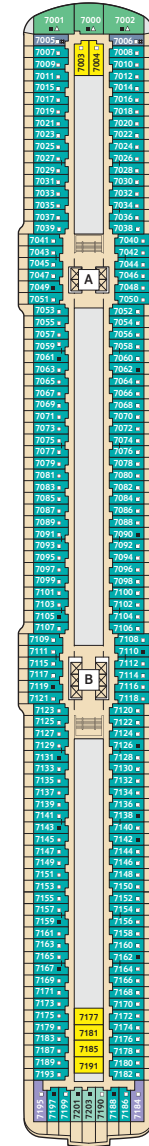

10 PERLE

9 KORALLE

8 MUSCHEL

7 HANSE

6 BOJE

KABINENKATEGORIEN*

- 10000 Themen Suite
- 10018 Junior Suite Balkon
- 6176 Familienkab. Veranda Deluxe (Mein Schiff 3)
- 6176 Diamant Suite (Mein Schiff 4)
- 6004 Familienkabine Balkon
- 9000 Familienkabine Außen Kat. A
- 7000 Familienkabine Außen Kat. B
- 10031 Premium Verandakabine
- 7201 Kombi Balkonkabine
- 10003 Balkonkabine Kat. A
- 9009 Balkonkabine Kat. B
- 8008 Balkonkabine Kat. C
- 7007 Balkonkabine Kat. D
- 6006 Balkonkabine Kat. E
- 6024 Balkonkabine Kat. G
- 6049 Balkonkabine Kat. H
- 8000 Außenkabine Kat. A
- 10032 Innenkabine Kat. A
- 8006 Innenkabine Kat. B
- 10028 Innenkabine Kat. C

Legende

- Restaurant
- Bar
- SPA & Sport
- Unterhaltung / Theater
- Betriebsräume
- Küche
- Sichtbehinderung durch Tenderboote auf Deck 5
- | Verbindungstür
- ⊞ Barrierefreie Kabine
- △ Hochbett
- Einzelbett
- Bettcouch
- Doppelbettcouch
- ▲ 1 Pullman-Bett (ausklappbares Oberbett)
- Betten nicht auseinanderstellbar
- ⊞ Kabine mit Sichtbehinderung
- [A] [B] Treppenhausbezeichnung
- 27 Brücke

Für **Innenkabinen** mit geraden Kabinenummern gilt: Türen öffnen sich steuerbord (in Schiffsrichtung rechts). Hat Ihre Innenkabine eine ungerade Kabinenummer, so öffnet sich die Tür backbord (in Schiffsrichtung links).

Die **Mein Schiff 4** verfügt am Heck über 2 Diamant Suiten.