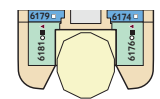

Legende

- Restaurant
- Bar
- SPA & Sport
- Unterhaltung / Theater
- Betriebsräume
- Küche
- Sichtbehinderung durch Tenderboote auf Deck 5
- | Verbindungstür
- ⊞ Barrierefreie Kabine
- △ Hochbett
- Einzelbett
- Bettcouch
- Doppelbettcouch
- ▲ 1 Pullman-Bett (ausklappbares Oberbett)
- Betten nicht auseinanderstellbar
- ⊞ Kabine mit Sichtbehinderung
- [A] [B] Treppenhausbezeichnung
- 27 Brücke

Für **Innenkabinen** mit geraden Kabinenummern gilt: Türen öffnen sich steuerbord (in Schiffsrichtung rechts). Hat Ihre Innenkabine eine ungerade Kabinenummer, so öffnet sich die Tür backbord (in Schiffsrichtung links).

Die **Mein Schiff 4** verfügt am Heck über 2 Diamant Suiten.