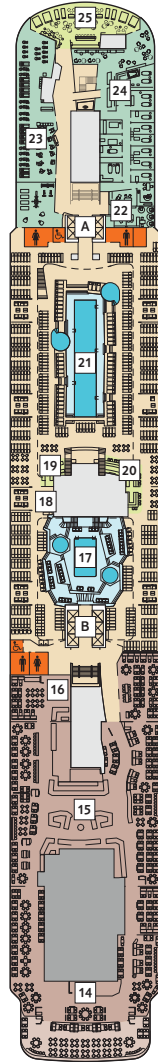

Auf der Mein Schiff 4 gibt es in dem Bereich SPA & Meer zusätzliche Anwendungsräume und eine vergrößerte SPA Suite.