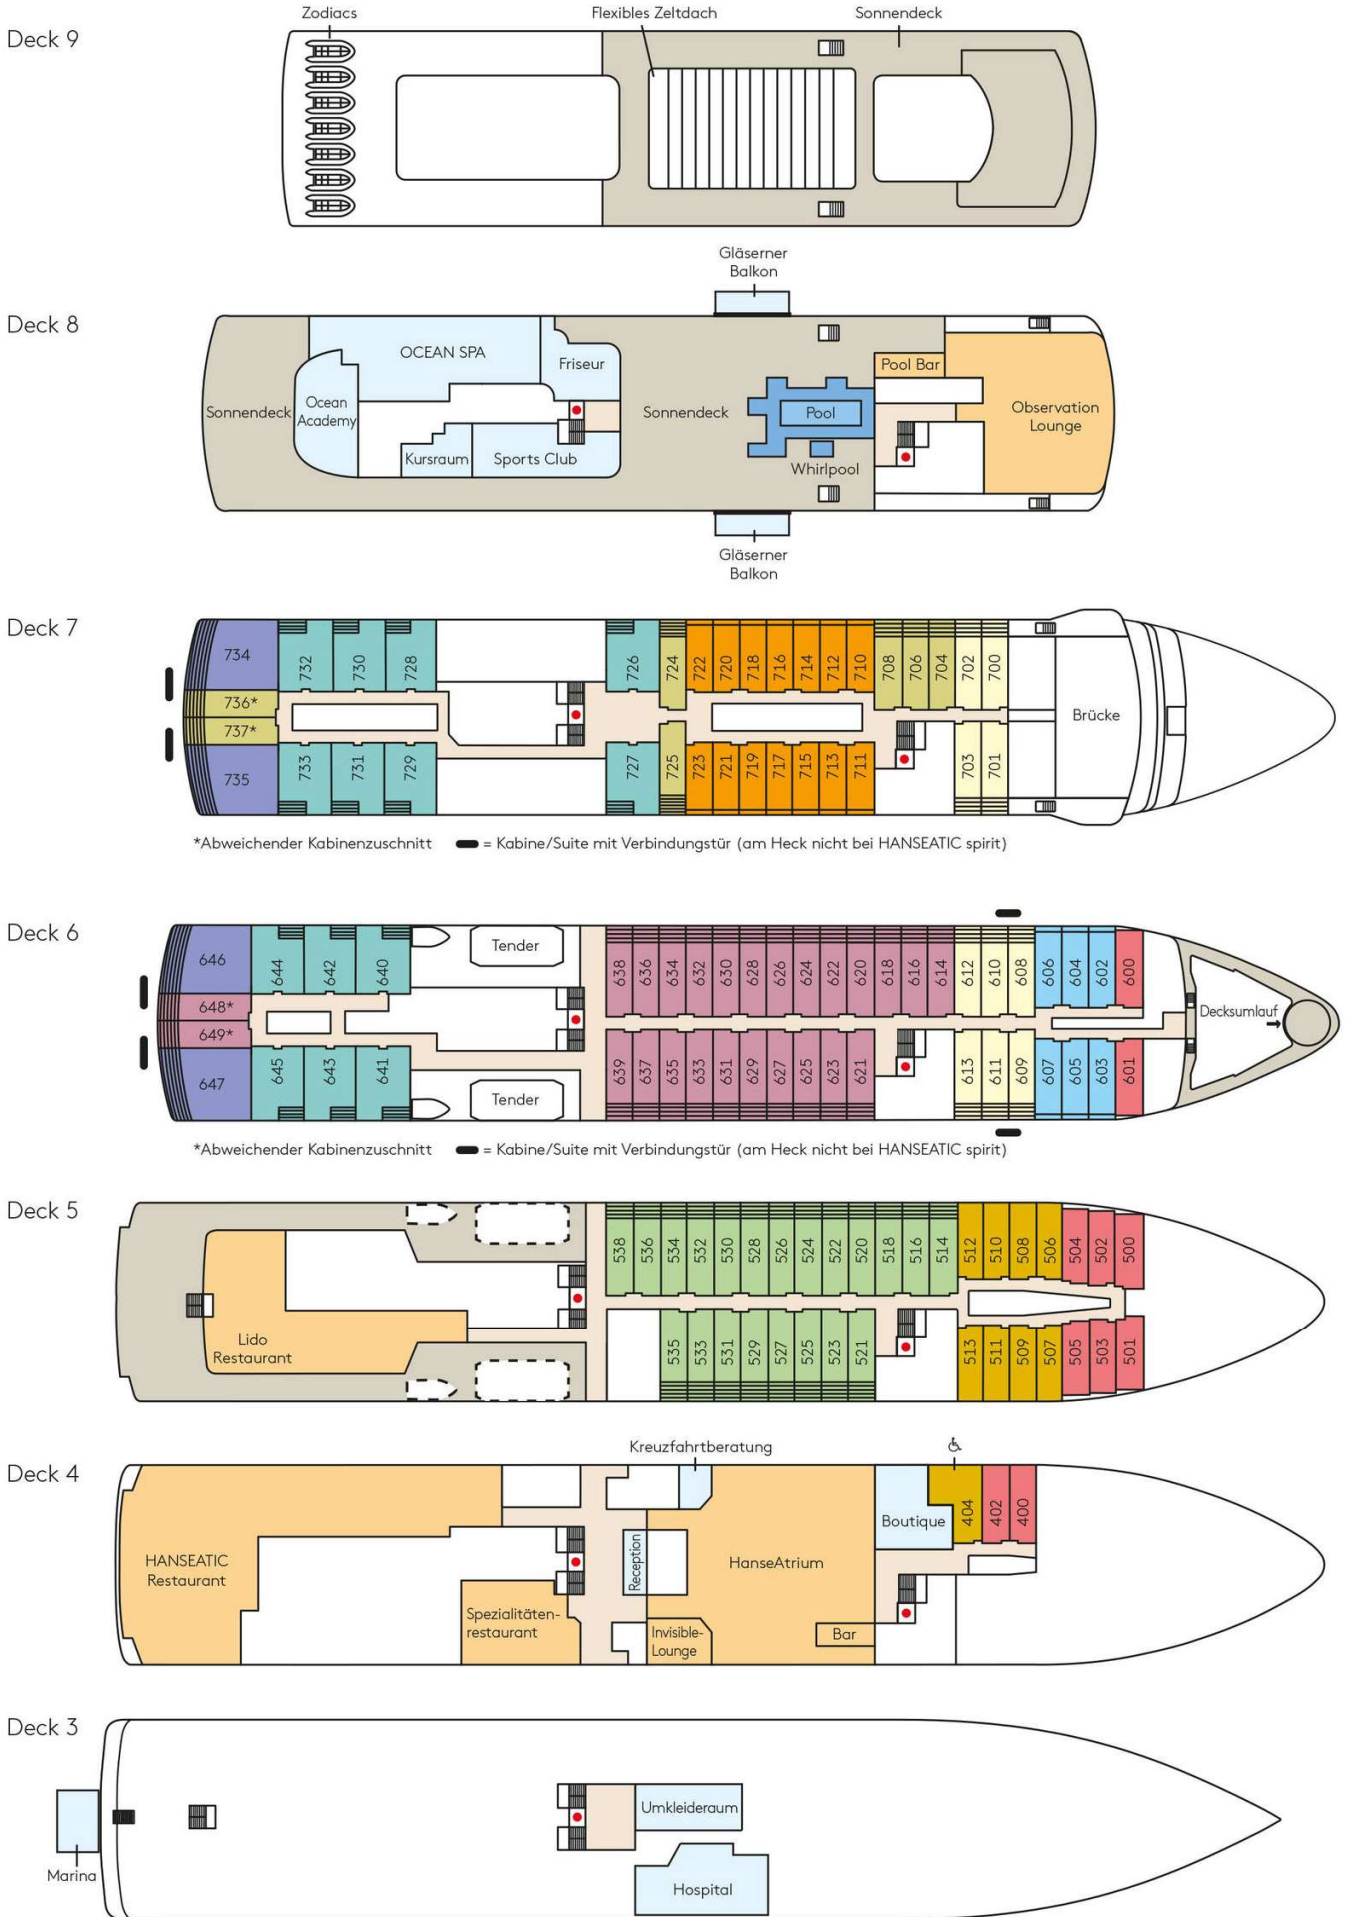

Decksplan (HANSEATIC nature • HANSEATIC inspiration • HANSEATIC spirit)

*Abweichender Kabinenzuschnitt — = Kabine/Suite mit Verbindungstür (am Heck nicht bei HANSEATIC spirit)

*Abweichender Kabinenzuschnitt — = Kabine/Suite mit Verbindungstür (am Heck nicht bei HANSEATIC spirit)

- Außenkabine
 - Panorama-kabine
 - French Balcony Kabine
 - Balkon-kabine
 - French Balcony Kabine
 - Balkon-kabine
 - Balkon-kabine
 - Balkon-kabine
 - Balkon-kabine
 - Junior Suite mit Balkon
 - Grand Suite mit Veranda
- Nicht öffentliche Bereiche
 Restaurants, Bars und Lounges
 Öffentliche Bereiche
 Kabine ist barrierefrei ausgestattet
 Fahrstuhl